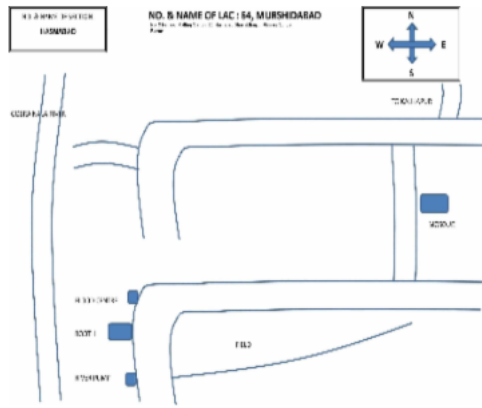

Nazri Naksha