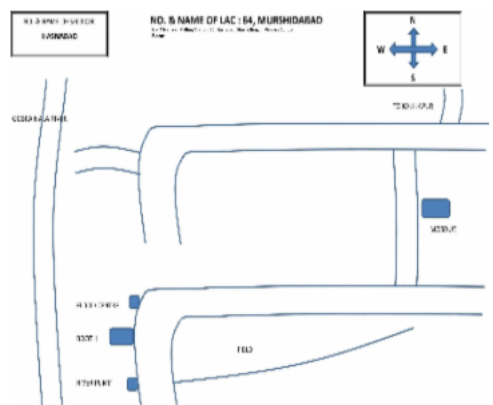

নির্বাচক নিবন্ধন আধিকারিকের স্বাক্ষর

Nazri Naksha

Google Map View

Polling Station Building Front View

Polling Station Front View

Cad View

Key MAP View

1 নাম : রুনা লাইলা বিবি স্বামীর নাম: মিনারুল সেখ বাড়ির নং : n0027 বয়স : 42 লিঙ্গ : মহিলা	FRN2358604 ফটো উপলব্ধ	2 নাম : আবসর সেখ পিতার নাম: জানবর সেখ বাড়ির নং : n0077 বয়স : 53 লিঙ্গ : পুরুষ	FRN1550425 ফটো উপলব্ধ	3 নাম : সুমেজান পিতার নাম: জানবর সেখ বাড়ির নং : n0077 বয়স : 70 লিঙ্গ : মহিলা	FRN1550656 ফটো উপলব্ধ
4 নাম : মাসাদুল হোসেন পিতার নাম: লিকিউ সেখ বাড়ির নং : n0212 বয়স : 42 লিঙ্গ : পুরুষ	NJH0320242 ফটো উপলব্ধ	5 নাম : রওশোন বিবি স্বামীর নাম: জাকির হোসেন বাড়ির নং : n0209 বয়স : 40 লিঙ্গ : মহিলা	NJH1290238 ফটো উপলব্ধ	6 নাম : ইকবাল হোসেন পিতার নাম: লিকিউ সেখ বাড়ির নং : n0208 বয়স : 39 লিঙ্গ : পুরুষ	NJH0320259 ফটো উপলব্ধ
7 নাম : জৈগন বিবি স্বামীর নাম: সেটু সেখ বাড়ির নং : n0202 বয়স : 39 লিঙ্গ : মহিলা	FRN3201167 ফটো উপলব্ধ	8 নাম : আব্দুল সুভান সেখ পিতার নাম: জাক্বার সেখ বাড়ির নং : n0061 বয়স : 39 লিঙ্গ : পুরুষ	NJH0320473 ফটো উপলব্ধ	9 নাম : লালু সেখ পিতার নাম: সাদের সেখ বাড়ির নং : n0253 বয়স : 63 লিঙ্গ : পুরুষ	FRN2708022 ফটো উপলব্ধ
10 নাম : গোলাম সারোয়ার পিতার নাম: ফাইজুদ্দিন সেখ বাড়ির নং : n0128 বয়স : 83 লিঙ্গ : পুরুষ	FRN1687755 ফটো উপলব্ধ	11 নাম : সাহান সেখ পিতার নাম: গোলাম সারোয়ার বাড়ির নং : n0128 বয়স : 33 লিঙ্গ : পুরুষ	NJH1811710 ফটো উপলব্ধ	12 নাম : আজ্জফা বিবি স্বামীর নাম: গোলাম সারোয়ার সেখ বাড়ির নং : n0128 বয়স : 76 লিঙ্গ : মহিলা	FRN1689108 ফটো উপলব্ধ
13 নাম : জারজিস হোসেন পিতার নাম: গোলাম সারোয়ার সেখ বাড়ির নং : n0128 বয়স : 37 লিঙ্গ : পুরুষ	NJH1441922 ফটো উপলব্ধ	14 নাম : সিলন সেখ পিতার নাম: মিনারুল সেখ বাড়ির নং : এন0114 বয়স : 26 লিঙ্গ : পুরুষ	NJH2204584 ফটো উপলব্ধ	15 নাম : সাবিকুল সেখ পিতার নাম: ইমাজুদ্দিন সেখ বাড়ির নং : n0128 বয়স : 43 লিঙ্গ : পুরুষ	NJH0320622 ফটো উপলব্ধ
16 নাম : মুনাইম সেখ পিতার নাম: ইমাজুদ্দিন সেখ বাড়ির নং : n0128 বয়স : 35 লিঙ্গ : পুরুষ	NJH1493568 ফটো উপলব্ধ	17 নাম : তাহামিনা বিবি স্বামীর নাম: মুনাইম সেখ বাড়ির নং : n0175 বয়স : 34 লিঙ্গ : মহিলা	NJH1646686 ফটো উপলব্ধ	18 নাম : আবুল কালাম সেখ পিতার নাম: গোলাম সারোয়ার সেখ বাড়ির নং : n0128 বয়স : 43 লিঙ্গ : পুরুষ	NJH0320465 ফটো উপলব্ধ
19 নাম : আসেনুর বিবি স্বামীর নাম: আব্বাস সেখ বাড়ির নং : n0200 বয়স : 52 লিঙ্গ : মহিলা	NJH0298679 ফটো উপলব্ধ	20 নাম : আজমিরা খাতুন পিতার নাম: গোলাম সারোয়ার বাড়ির নং : n0128 বয়স : 35 লিঙ্গ : মহিলা	NJH1290196 ফটো উপলব্ধ	21 নাম : সারমিনা বিবি স্বামীর নাম: হারাদন সেখ বাড়ির নং : N0201 বয়স : 27 লিঙ্গ : মহিলা	NJH2546893 ফটো উপলব্ধ
22 নাম : সুকেস সেখ পিতার নাম: টিয়ারুল সেখ বাড়ির নং : N0114 বয়স : 28 লিঙ্গ : পুরুষ	NJH2547305 ফটো উপলব্ধ	23 নাম : মাহেনুর বেগম স্বামীর নাম: মিনারুল সেখ বাড়ির নং : n0114 বয়স : 42 লিঙ্গ : মহিলা	NJH1381565 ফটো উপলব্ধ	24 নাম : শোভা খাতুন স্বামীর নাম: সিলন সেখ বাড়ির নং : এন0114 বয়স : 29 লিঙ্গ : মহিলা	NJH2662575 ফটো উপলব্ধ
25 নাম : তুহিনা বিবি স্বামীর নাম: মাসাদুল হোসেন বাড়ির নং : n0211 বয়স : 33 লিঙ্গ : মহিলা	NJH1290246 ফটো উপলব্ধ	26 নাম : আলী আব্বাস পিতার নাম: জামসেদ সেখ বাড়ির নং : n0198 বয়স : 39 লিঙ্গ : পুরুষ	FRN3199205 ফটো উপলব্ধ	27 নাম : সারেজান বিবি স্বামীর নাম: নুরসেলিম সেখ বাড়ির নং : n0222 বয়স : 37 লিঙ্গ : মহিলা	NJH0319764 ফটো উপলব্ধ
28 নাম : মাহিরন বিবি স্বামীর নাম: রবেল সেখ বাড়ির নং : এন0201 বয়স : 22 লিঙ্গ : মহিলা	NJH2718542 ফটো উপলব্ধ	29 নাম : মেহেদি সেখ পিতার নাম: টিয়ারুল সেখ বাড়ির নং : এন0114 বয়স : 23 লিঙ্গ : পুরুষ	NJH2803963 ফটো উপলব্ধ	30 নাম : রঙ্গীলা বিবি স্বামীর নাম: সাবিকুল সেখ বাড়ির নং : n0175 বয়স : 34 লিঙ্গ : মহিলা	NJH1912906 ফটো উপলব্ধ