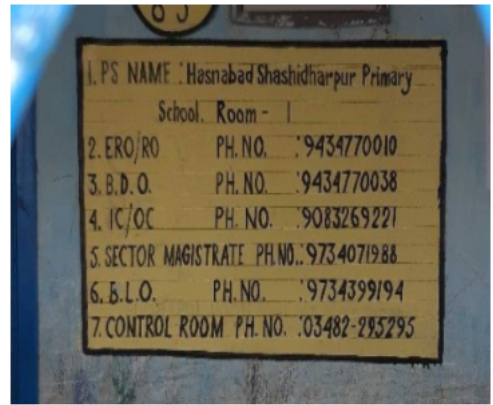

নির্বাচক নিবন্ধন আধিকারিকের স্বাক্ষর

Nazri Naksha

Google Map View

Polling Station Building Front View

Polling Station Front View

Cad View

Key MAP View

1 নাম : রুনা লাইলা বিবি স্বামীর নাম: মিনারুল সেখ বাড়ির নং : n0027 বয়স : 42 লিঙ্গ : মহিলা	FRN2358604 ফটো উপলব্ধ	2 নাম : আবসর সেখ পিতার নাম: জানবর সেখ বাড়ির নং : n0077 বয়স : 53 লিঙ্গ : পুরুষ	FRN1550425 ফটো উপলব্ধ	3 নাম : সুমেজান পিতার নাম: জানবর সেখ বাড়ির নং : n0077 বয়স : 70 লিঙ্গ : মহিলা	FRN1550656 ফটো উপলব্ধ
4 নাম : মাসাদুল হোসেন পিতার নাম: লিকিউ সেখ বাড়ির নং : n0212 বয়স : 42 লিঙ্গ : পুরুষ	NJH0320242 ফটো উপলব্ধ	5 নাম : রওশোন বিবি স্বামীর নাম: জাকির হোসেন বাড়ির নং : n0209 বয়স : 40 লিঙ্গ : মহিলা	NJH1290238 ফটো উপলব্ধ	6 নাম : ইকবাল হোসেন পিতার নাম: লিকিউ সেখ বাড়ির নং : n0208 বয়স : 39 লিঙ্গ : পুরুষ	NJH0320259 ফটো উপলব্ধ
7 নাম : জৈগন বিবি স্বামীর নাম: সেটু সেখ বাড়ির নং : n0202 বয়স : 39 লিঙ্গ : মহিলা	FRN3201167 ফটো উপলব্ধ	8 নাম : আব্দুল সুভান সেখ পিতার নাম: জাক্বার সেখ বাড়ির নং : n0061 বয়স : 39 লিঙ্গ : পুরুষ	NJH0320473 ফটো উপলব্ধ	9 নাম : লালু সেখ পিতার নাম: সাদের সেখ বাড়ির নং : n0253 বয়স : 63 লিঙ্গ : পুরুষ	FRN2708022 ফটো উপলব্ধ
10 নাম : গোলাম সারোয়ার পিতার নাম: ফাইজুদ্দিন সেখ বাড়ির নং : n0128 বয়স : 83 লিঙ্গ : পুরুষ	FRN1687755 ফটো উপলব্ধ	11 নাম : সাহান সেখ পিতার নাম: গোলাম সারোয়ার বাড়ির নং : n0128 বয়স : 33 লিঙ্গ : পুরুষ	NJH1811710 ফটো উপলব্ধ	12 নাম : আজ্জফা বিবি স্বামীর নাম: গোলাম সারোয়ার সেখ বাড়ির নং : n0128 বয়স : 76 লিঙ্গ : মহিলা	FRN1689108 ফটো উপলব্ধ
13 নাম : জারজিস হোসেন পিতার নাম: গোলাম সারোয়ার সেখ বাড়ির নং : n0128 বয়স : 37 লিঙ্গ : পুরুষ	NJH1441922 ফটো উপলব্ধ	14 নাম : সিলন সেখ পিতার নাম: মিনারুল সেখ বাড়ির নং : এন0114 বয়স : 26 লিঙ্গ : পুরুষ	NJH2204584 ফটো উপলব্ধ	15 নাম : সাবিকুল সেখ পিতার নাম: ইমাজুদ্দিন সেখ বাড়ির নং : n0128 বয়স : 43 লিঙ্গ : পুরুষ	NJH0320622 ফটো উপলব্ধ
16 নাম : মুনাইম সেখ পিতার নাম: ইমাজুদ্দিন সেখ বাড়ির নং : n0128 বয়স : 35 লিঙ্গ : পুরুষ	NJH1493568 ফটো উপলব্ধ	17 নাম : তাহামিনা বিবি স্বামীর নাম: মুনাইম সেখ বাড়ির নং : n0175 বয়স : 34 লিঙ্গ : মহিলা	NJH1646686 ফটো উপলব্ধ	18 নাম : আবুল কালাম সেখ পিতার নাম: গোলাম সারোয়ার সেখ বাড়ির নং : n0128 বয়স : 43 লিঙ্গ : পুরুষ	NJH0320465 ফটো উপলব্ধ
19 নাম : আসেনুর বিবি স্বামীর নাম: আব্বাস সেখ বাড়ির নং : n0200 বয়স : 52 লিঙ্গ : মহিলা	NJH0298679 ফটো উপলব্ধ	20 নাম : আজমিরা খাতুন পিতার নাম: গোলাম সারোয়ার বাড়ির নং : n0128 বয়স : 35 লিঙ্গ : মহিলা	NJH1290196 ফটো উপলব্ধ	21 নাম : সারমিনা বিবি স্বামীর নাম: হারাদন সেখ বাড়ির নং : N0201 বয়স : 27 লিঙ্গ : মহিলা	NJH2546893 ফটো উপলব্ধ
22 নাম : সুকেস সেখ পিতার নাম: টিয়ারুল সেখ বাড়ির নং : N0114 বয়স : 28 লিঙ্গ : পুরুষ	NJH2547305 ফটো উপলব্ধ	23 নাম : মাহেনুর বেগম স্বামীর নাম: মিনারুল সেখ বাড়ির নং : n0114 বয়স : 42 লিঙ্গ : মহিলা	NJH1381565 ফটো উপলব্ধ	24 নাম : শোভা খাতুন স্বামীর নাম: সিলন সেখ বাড়ির নং : এন0114 বয়স : 29 লিঙ্গ : মহিলা	NJH2662575 ফটো উপলব্ধ
25 নাম : তুহিনা বিবি স্বামীর নাম: মাসাদুল হোসেন বাড়ির নং : n0211 বয়স : 33 লিঙ্গ : মহিলা	NJH1290246 ফটো উপলব্ধ	26 নাম : আলী আব্বাস পিতার নাম: জামসেদ সেখ বাড়ির নং : n0198 বয়স : 39 লিঙ্গ : পুরুষ	FRN3199205 ফটো উপলব্ধ	27 নাম : সারেজান বিবি স্বামীর নাম: নুরসেলিম সেখ বাড়ির নং : n0222 বয়স : 37 লিঙ্গ : মহিলা	NJH0319764 ফটো উপলব্ধ
28 নাম : মাহিরন বিবি স্বামীর নাম: রবেল সেখ বাড়ির নং : এন0201 বয়স : 22 লিঙ্গ : মহিলা	NJH2718542 ফটো উপলব্ধ	29 নাম : মেহেদি সেখ পিতার নাম: টিয়ারুল সেখ বাড়ির নং : এন0114 বয়স : 23 লিঙ্গ : পুরুষ	NJH2803963 ফটো উপলব্ধ	30 নাম : রঙ্গীলা বিবি স্বামীর নাম: সাবিকুল সেখ বাড়ির নং : n0175 বয়স : 34 লিঙ্গ : মহিলা	NJH1912906 ফটো উপলব্ধ