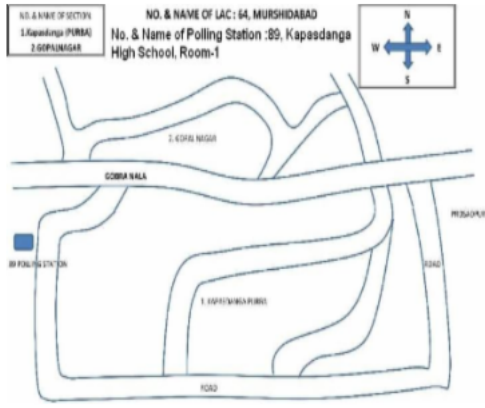

Nazri Naksha