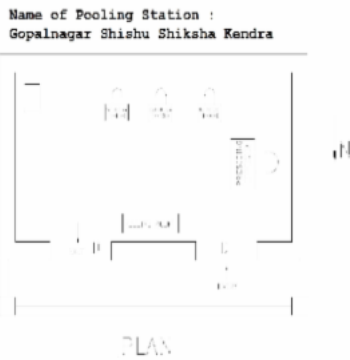

নির্বাচক নিবন্ধন আধিকারিকের স্বাক্ষর

Nazri Naksha

Google Map View

Polling Station Building Front View

Polling Station Front View

Cad View

Key MAP View

|  |                                |   |                                |  |                                |
|--|--------------------------------|---|--------------------------------|--|--------------------------------|
| 1<br>নাম : কদবানু বিবি<br>স্বামীর নাম: জুহুর সেখ<br>বাড়ির নং : n0094<br>বয়স : 52 লিঙ্গ : মহিলা               | FRN2368066<br>ফটো উপলব্ধ       | 2<br>নাম : জহুর সেখ<br>পিতার নাম: জানু সেখ<br>বাড়ির নং : n0094<br>বয়স : 53 লিঙ্গ : পুরুষ                        | FRN2368058<br>ফটো উপলব্ধ       | 3<br>নাম : রবিউল সেখ<br>পিতার নাম: সৈয়দ আলী সেখ<br>বাড়ির নং : n0096<br>বয়স : 37 লিঙ্গ : পুরুষ                 | NJH1495324<br>ফটো উপলব্ধ       |
| 4<br>নাম : বিলকিসা খাতুন<br>পিতার নাম: সৈয়দ আলী<br>বাড়ির নং : n0096<br>বয়স : 32 লিঙ্গ : মহিলা               | NJH1381870<br>ফটো উপলব্ধ       | 5<br>নাম : মেমজান বিবি<br>স্বামীর নাম: সৈয়দ আলি<br>বাড়ির নং : n0096<br>বয়স : 58 লিঙ্গ : মহিলা                  | WB/09/058/234372<br>ফটো উপলব্ধ | 6<br>নাম : আলাউদ্দিন সেখ<br>পিতার নাম: হানিপ সেখ<br>বাড়ির নং : n0027<br>বয়স : 59 লিঙ্গ : পুরুষ                 | WB/09/058/234309<br>ফটো উপলব্ধ |
| 7<br>নাম : মতিয়া বিবি<br>স্বামীর নাম: আলাউদ্দিন সেখ<br>বাড়ির নং : n0027<br>বয়স : 54 লিঙ্গ : মহিলা           | WB/09/058/234310<br>ফটো উপলব্ধ | 8<br>নাম : সানারুল সেখ<br>পিতার নাম: আলাউদ্দিন সেখ<br>বাড়ির নং : n0027<br>বয়স : 34 লিঙ্গ : পুরুষ                | NJH1648765<br>ফটো উপলব্ধ       | 9<br>নাম : মজিবুর সেখ<br>পিতার নাম: আলাউদ্দিন সেখ<br>বাড়ির নং : n0027<br>বয়স : 33 লিঙ্গ : পুরুষ                | NJH1648757<br>ফটো উপলব্ধ       |
| 10<br>নাম : সোবরাতী লক্ষ্মী<br>পিতার নাম: আলীউদ্দিন সেখ<br>বাড়ির নং : এন0027<br>বয়স : 25 লিঙ্গ : পুরুষ       | NJH2207116<br>ফটো উপলব্ধ       | 11<br>নাম : ইয়াসমিনা খাতুন<br>স্বামীর নাম: মজিবুর সেখ<br>বাড়ির নং : N0027<br>বয়স : 26 লিঙ্গ : মহিলা            | NJH2555431<br>ফটো উপলব্ধ       | 12<br>নাম : নাজিরা লক্ষ্মী<br>স্বামীর নাম: সোবরাতী সেখ<br>বাড়ির নং : এন0027<br>বয়স : 25 লিঙ্গ : মহিলা          | NJH2894772<br>ফটো উপলব্ধ       |
| 13<br>নাম : রুলিয়া সুলতানা<br>স্বামীর নাম: মোঃ সিরাজুল ইসলাম<br>বাড়ির নং : এন0211<br>বয়স : 33 লিঙ্গ : মহিলা | GNN2532687<br>ফটো উপলব্ধ       | 14<br>নাম : মুরসালিম আলী<br>পিতার নাম: গোলাম মুর্তুজা সেখ<br>বাড়ির নং : এন0213<br>বয়স : 22 লিঙ্গ : পুরুষ        | NJH2764173<br>ফটো উপলব্ধ       | 15<br>নাম : নিলুফার ইয়াসমিন<br>স্বামীর নাম: আব্দুল হাম্মান আলী<br>বাড়ির নং : এন0193<br>বয়স : 25 লিঙ্গ : মহিলা | NJH2207082<br>ফটো উপলব্ধ       |
| 16<br>নাম : তোহিদুল ইসলাম<br>পিতার নাম: সাহাবুদ্দিন সেখ<br>বাড়ির নং : n0329<br>বয়স : 27 লিঙ্গ : পুরুষ        | NJH2088284<br>ফটো উপলব্ধ       | 17<br>নাম : রিম্পা খাতুন<br>পিতার নাম: এজাজুল সেখ<br>বাড়ির নং : N0194<br>বয়স : 25 লিঙ্গ : মহিলা                 | NJH2169100<br>ফটো উপলব্ধ       | 18<br>নাম : বুলবুলি খাতুন<br>পিতার নাম: এজাজুল সেখ<br>বাড়ির নং : N0194<br>বয়স : 25 লিঙ্গ : মহিলা               | NJH2169118<br>ফটো উপলব্ধ       |
| 19<br>নাম : পাপিয়া খাতুন<br>পিতার নাম: কুদ্দুস সেখ<br>বাড়ির নং : N0188<br>বয়স : 27 লিঙ্গ : মহিলা            | NJH2144095<br>ফটো উপলব্ধ       | 20<br>নাম : সোমা খাতুন<br>পিতার নাম: ভুট্টু সেখ<br>বাড়ির নং : এন0207<br>বয়স : 23 লিঙ্গ : মহিলা                  | NJH2736452<br>ফটো উপলব্ধ       | 21<br>নাম : সুকিলা খাতুন<br>স্বামীর নাম: ফরিদ সেখ<br>বাড়ির নং : এন0202<br>বয়স : 24 লিঙ্গ : মহিলা               | NJH2734671<br>ফটো উপলব্ধ       |
| 22<br>নাম : তাসমিরা খাতুন<br>স্বামীর নাম: আব্বাস আলী<br>বাড়ির নং : এন0286<br>বয়স : 23 লিঙ্গ : মহিলা          | NJH2757532<br>ফটো উপলব্ধ       | 23<br>নাম : প্রিয়ান্কা খাতুন<br>পিতার নাম: ইজা ওয়াজেদ আলী মন্ডল<br>বাড়ির নং : n0177<br>বয়স : 32 লিঙ্গ : মহিলা | NJH1379569<br>ফটো উপলব্ধ       | 24<br>নাম : মেলিনা খাতুন<br>স্বামীর নাম: আসিফ ইকবাল<br>বাড়ির নং : এন0182<br>বয়স : 27 লিঙ্গ : মহিলা             | NJH2207330<br>ফটো উপলব্ধ       |
| 25<br>নাম : সানারুল সেখ<br>পিতার নাম: আনারুল সেখ<br>বাড়ির নং : এন0208<br>বয়স : 22 লিঙ্গ : পুরুষ              | NJH2738334<br>ফটো উপলব্ধ       | 26<br>নাম : সাহানাজ খাতুন<br>পিতার নাম: মন্থর সেখ<br>বাড়ির নং : এন0216<br>বয়স : 29 লিঙ্গ : মহিলা                | NJH2045128<br>ফটো উপলব্ধ       | 27<br>নাম : মনিরা খাতুন<br>পিতার নাম: বোরসেদ সেখ<br>বাড়ির নং : এন0188<br>বয়স : 26 লিঙ্গ : মহিলা                | NJH2207066<br>ফটো উপলব্ধ       |
| 28<br>নাম : মল্লিকা খাতুন<br>স্বামীর নাম: জুয়েল রানা<br>বাড়ির নং : এন0389<br>বয়স : 26 লিঙ্গ : মহিলা         | NJH2207298<br>ফটো উপলব্ধ       | 29<br>নাম : সোহেলিকা খাতুন<br>স্বামীর নাম: রাজিব সেখ<br>বাড়ির নং : এন0188<br>বয়স : 28 লিঙ্গ : মহিলা             | NJH2169167<br>ফটো উপলব্ধ       | 30<br>নাম : আসিফ ইকবাল<br>মায়ের নাম: পানেরা বিবি<br>বাড়ির নং : এন0182<br>বয়স : 26 লিঙ্গ : পুরুষ               | NJH2207355<br>ফটো উপলব্ধ       |