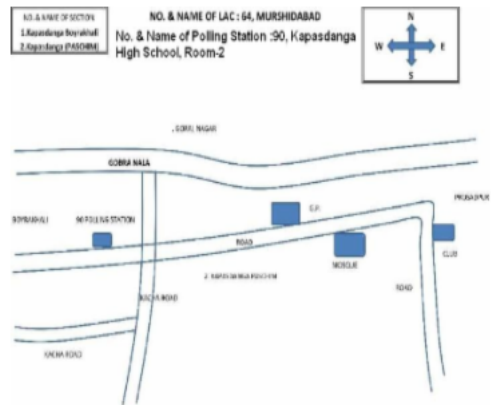

নির্বাচক নিবন্ধন আধিকারিকের স্বাক্ষর

Nazri Naksha

Google Map View

Polling Station Building Front View

Polling Station Front View

Cad View

Key MAP View

1 নাম : মারুফা বিবি স্বামীর নাম: গাজলু সেখ বাড়ির নং : n0012 বয়স : 31 লিঙ্গ : মহিলা	NJH1496140	ফটো উপলব্ধ	2 নাম : গাজলু সেখ পিতার নাম: মুস্তাকীম সেখ বাড়ির নং : n0012 বয়স : 45 লিঙ্গ : পুরুষ	NJH1382100	ফটো উপলব্ধ	3 নাম : কালু সেখ পিতার নাম: মুস্তাকিম সেখ বাড়ির নং : n0012 বয়স : 50 লিঙ্গ : পুরুষ	FRN2368868	ফটো উপলব্ধ
4 নাম : রিজিয়া বেওয়া স্বামীর নাম: মুস্তাকিম সেখ বাড়ির নং : n0012 বয়স : 61 লিঙ্গ : মহিলা	WB/09/058/234397	ফটো উপলব্ধ	5 নাম : খালেকা বেওয়া স্বামীর নাম: মুস্তাকিম সেখ বাড়ির নং : n0012 বয়স : 81 লিঙ্গ : মহিলা	WB/09/058/234396	ফটো উপলব্ধ	6 নাম : হারুন আলি পিতার নাম: নুর্মাছী সেখ বাড়ির নং : n0011 বয়স : 32 লিঙ্গ : পুরুষ	NJH1649425	ফটো উপলব্ধ
7 নাম : ছবিতা বিবি স্বামীর নাম: নুর্মাছী সেখ বাড়ির নং : n0011 বয়স : 50 লিঙ্গ : মহিলা	WB/09/058/231253	ফটো উপলব্ধ	8 নাম : কমেলা বিবি স্বামীর নাম: একরাম সেখ বাড়ির নং : n0011 বয়স : 85 লিঙ্গ : মহিলা	WB/09/058/234401	ফটো উপলব্ধ	9 নাম : রজব সেখ পিতার নাম: একরাম সেখ বাড়ির নং : n0011 বয়স : 37 লিঙ্গ : পুরুষ	NJH1649433	ফটো উপলব্ধ
10 নাম : উম্মো সলেমা বিবি স্বামীর নাম: হারুন সেখ বাড়ির নং : এন0011 বয়স : 29 লিঙ্গ : মহিলা	NJH2208064	ফটো উপলব্ধ	11 নাম : রশিদা বিবি স্বামীর নাম: রেজুয়ান সরকার বাড়ির নং : N0102 বয়স : 58 লিঙ্গ : মহিলা	WB/09/058/234191	ফটো উপলব্ধ	12 নাম : তাহাজত সেখ পিতার নাম: গোলাম মুস্তাফা বাড়ির নং : N0102 বয়স : 28 লিঙ্গ : পুরুষ	NJH2207769	ফটো উপলব্ধ
13 নাম : ফজিলা খাতুন পিতার নাম: আনসার সেখ বাড়ির নং : n0363 বয়স : 26 লিঙ্গ : মহিলা	NJH2088946	ফটো উপলব্ধ	14 নাম : গোলাম মুর্তুজা পিতার নাম: আব্দুস সালাম বাড়ির নং : n0355 বয়স : 26 লিঙ্গ : পুরুষ	NJH2088862	ফটো উপলব্ধ	15 নাম : সাবিদুল সেখ পিতার নাম: সাহিদুল সেখ বাড়ির নং : n0378 বয়স : 32 লিঙ্গ : পুরুষ	NJH2089092	ফটো উপলব্ধ
16 নাম : নাসিমা বিবি স্বামীর নাম: ফিটু সেখ বাড়ির নং : n0380 বয়স : 29 লিঙ্গ : মহিলা	NJH2089118	ফটো উপলব্ধ	17 নাম : শিউলি বিবি স্বামীর নাম: কাসিমুদ্দিন সেখ বাড়ির নং : n0384 বয়স : 27 লিঙ্গ : মহিলা	NJH2089159	ফটো উপলব্ধ	18 নাম : রেজাউল ইসলাম পিতার নাম: সিরাজুল ইসলাম বাড়ির নং : n0357 বয়স : 26 লিঙ্গ : পুরুষ	NJH2088888	ফটো উপলব্ধ
19 নাম : সারজুমা বিবি স্বামীর নাম: সাফিউর রহমান বাড়ির নং : n0365 বয়স : 27 লিঙ্গ : মহিলা	NJH2088961	ফটো উপলব্ধ	20 নাম : রেশমা বিবি স্বামীর নাম: বেহলাল হোসেন বাড়ির নং : n0369 বয়স : 26 লিঙ্গ : মহিলা	NJH2089001	ফটো উপলব্ধ	21 নাম : সারজিনা খাতুন পিতার নাম: সারজিনা খাতুন বাড়ির নং : এন0198 বয়স : 37 লিঙ্গ : মহিলা	SQP1536390	ফটো উপলব্ধ
22 নাম : আহাদ আলী পিতার নাম: সাহিদুল সেখ বাড়ির নং : n0394 বয়স : 26 লিঙ্গ : পুরুষ	NJH2162071	ফটো উপলব্ধ	23 নাম : মহম্মদ আলী পিতার নাম: সাহিদুল সেখ বাড়ির নং : এন000 বয়স : 23 লিঙ্গ : পুরুষ	NJH2664100	ফটো উপলব্ধ	24 নাম : সীমা খাতুন স্বামীর নাম: নুর ইসলাম বাড়ির নং : এন0352 বয়স : 26 লিঙ্গ : মহিলা	NJH2736320	ফটো উপলব্ধ
25 নাম : মোঃ মাফিকুল ইসলাম পিতার নাম: রেজুয়ান সরকার বাড়ির নং : N0079 বয়স : 40 লিঙ্গ : পুরুষ	FRN2939486	ফটো উপলব্ধ	26 নাম : সাইনুল ইসলাম পিতার নাম: বৃধু সেখ বাড়ির নং : এন000 বয়স : 23 লিঙ্গ : পুরুষ	NJH2664175	ফটো উপলব্ধ	27 নাম : ফতেমা খাতুন পিতার নাম: আব্দুস সালাম সেখ বাড়ির নং : এন0079 বয়স : 26 লিঙ্গ : মহিলা	NJH2207660	ফটো উপলব্ধ
28 নাম : সাইনুল ইসলাম মায়ের নাম: আমেনা বিবি বাড়ির নং : n0356 বয়স : 26 লিঙ্গ : পুরুষ	NJH2088870	ফটো উপলব্ধ	29 নাম : নুর ইসলাম পিতার নাম: মুকলেশ সেখ বাড়ির নং : n0352 বয়স : 27 লিঙ্গ : পুরুষ	NJH2088839	ফটো উপলব্ধ	30 নাম : অনোয়ারা খাতুন স্বামীর নাম: নুর জামান সেখ বাড়ির নং : এন0233 বয়স : 27 লিঙ্গ : মহিলা	NJH2207983	ফটো উপলব্ধ