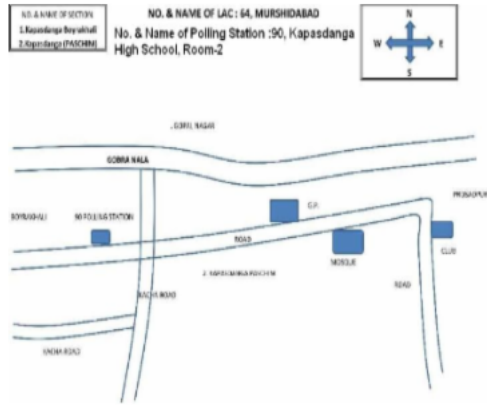

Nazri Naksha