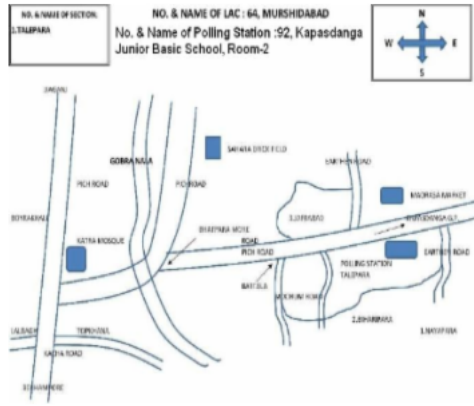

Nazri Naksha