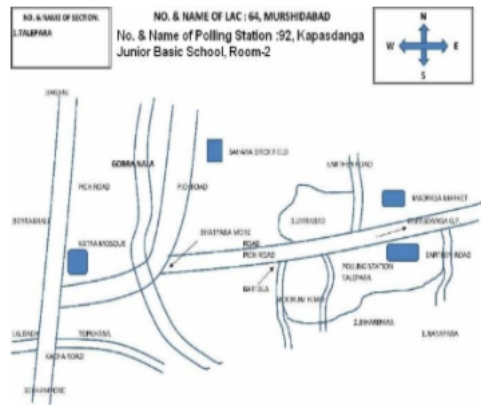

নির্বাচক নিবন্ধন আধিকারিকের স্বাক্ষর

Nazri Naksha

Google Map View

Polling Station Building Front View

Polling Station Front View

Cad View

Key MAP View

1 নাম : নাজিরা বিবি স্বামীর নাম: মাইনুল সেখ বাড়ির নং : n0042 বয়স : 38 লিঙ্গ : মহিলা	NJH0334581 ফটো উপলব্ধ	2 নাম : বাবিরুল সেখ পিতার নাম: মার্জেম সেখ বাড়ির নং : n0042 বয়স : 36 লিঙ্গ : পুরুষ	NJH1292978 ফটো উপলব্ধ	3 নাম : সারজেন সেখ পিতার নাম: মার্জেম সেখ বাড়ির নং : n0042 বয়স : 40 লিঙ্গ : পুরুষ	NJH1292960 ফটো উপলব্ধ
4 নাম : আকলেমা বিবি স্বামীর নাম: মার্জেম সেখ বাড়ির নং : n0042 বয়স : 57 লিঙ্গ : মহিলা	FRN1558303 ফটো উপলব্ধ	5 নাম : সরজেমা বিবি স্বামীর নাম: রাহিমুল সেখ বাড়ির নং : n0042 বয়স : 41 লিঙ্গ : মহিলা	FRN3197977 ফটো উপলব্ধ	6 নাম : আইরুল সেখ পিতার নাম: নাজিমুদ্দিন সেখ বাড়ির নং : n0042 বয়স : 45 লিঙ্গ : পুরুষ	FRN2711703 ফটো উপলব্ধ
7 নাম : সুরাতন বেওয়া স্বামীর নাম: মজিদ সেখ বাড়ির নং : n0042 বয়স : 101 লিঙ্গ : মহিলা	FRN1558394 ফটো উপলব্ধ	8 নাম : চুমকি খাতুন মায়ের নাম: লাইলা বিবি বাড়ির নং : n0002 বয়স : 29 লিঙ্গ : মহিলা	NJH1991546 ফটো উপলব্ধ	9 নাম : ইয়ামুদ্দিন সেখ পিতার নাম: বাসিরুদ্দিন সেখ বাড়ির নং : n0009 বয়স : 32 লিঙ্গ : পুরুষ	NJH1497734 ফটো উপলব্ধ
10 নাম : মর্জিনা বিবি স্বামীর নাম: আব্বাকলাম সেখ বাড়ির নং : n0064 বয়স : 40 লিঙ্গ : মহিলা	FRN3197829 ফটো উপলব্ধ	11 নাম : আবু কালাম সেখ পিতার নাম: বারেক সেখ বাড়ির নং : n0064 বয়স : 53 লিঙ্গ : পুরুষ	FRN1561968 ফটো উপলব্ধ	12 নাম : হাসিবা বিবি অন্যান্য: সেখ মুর্তজা বাড়ির নং : n0058 বয়স : 53 লিঙ্গ : মহিলা	FRN2712057 ফটো উপলব্ধ
13 নাম : নাজেমা বিবি স্বামীর নাম: সেখ কালাম বাড়ির নং : n0058 বয়স : 76 লিঙ্গ : মহিলা	FRN1556893 ফটো উপলব্ধ	14 নাম : নসিব সেখ পিতার নাম: কালাম সেখ বাড়ির নং : n0058 বয়স : 38 লিঙ্গ : পুরুষ	NJH0334698 ফটো উপলব্ধ	15 নাম : নুসাহার বিবি স্বামীর নাম: সিদ্দিক সেখ বাড়ির নং : n0058 বয়স : 32 লিঙ্গ : মহিলা	NJH1497833 ফটো উপলব্ধ
16 নাম : সিদ্দিক সেখ পিতার নাম: কালাম সেখ বাড়ির নং : n0058 বয়স : 42 লিঙ্গ : পুরুষ	NJH0334680 ফটো উপলব্ধ	17 নাম : মোস্তাফা সেখ পিতার নাম: কালাম সেখ বাড়ির নং : n0058 বয়স : 50 লিঙ্গ : পুরুষ	FRN1557818 ফটো উপলব্ধ	18 নাম : মুর্তজা সেখ পিতার নাম: কালাম সেখ বাড়ির নং : n0058 বয়স : 55 লিঙ্গ : পুরুষ	FRN1561653 ফটো উপলব্ধ
19 নাম : সঞ্জিত সেখ পিতার নাম: লাতেজ সেখ বাড়ির নং : n0009 বয়স : 50 লিঙ্গ : পুরুষ	FRN2364420 ফটো উপলব্ধ	20 নাম : মাজুদা বিবি স্বামীর নাম: বাসিরুদ্দিন বাড়ির নং : n0009 বয়স : 55 লিঙ্গ : মহিলা	FRN1558634 ফটো উপলব্ধ	21 নাম : আরফা বিবি স্বামীর নাম: সেখ সফেদ বাড়ির নং : n0087 বয়স : 53 লিঙ্গ : মহিলা	FRN1558675 ফটো উপলব্ধ
22 নাম : খোসবোর রহমান পিতার নাম: সপিত সেখ বাড়ির নং : 0213 বয়স : 32 লিঙ্গ : পুরুষ	NJH1498005 ফটো উপলব্ধ	23 নাম : সপিত সেখ পিতার নাম: কামিল সেখ বাড়ির নং : 0213 বয়স : 66 লিঙ্গ : পুরুষ	FRN1557347 ফটো উপলব্ধ	24 নাম : পারভিনা বিবি স্বামীর নাম: আলি মহম্মদ সেখ বাড়ির নং : n0076 বয়স : 41 লিঙ্গ : মহিলা	NJH1293711 ফটো উপলব্ধ
25 নাম : নাজিমা বিবি স্বামীর নাম: রাকেশ হোসেন বাড়ির নং : n0072 বয়স : 34 লিঙ্গ : মহিলা	NJH1651579 ফটো উপলব্ধ	26 নাম : রাকেশ হোসেন পিতার নাম: আবুল হোসেন বাড়ির নং : n0072 বয়স : 42 লিঙ্গ : পুরুষ	FRN2365013 ফটো উপলব্ধ	27 নাম : সাকুয়াত সেখ পিতার নাম: এনতাজ আলী বাড়ির নং : n0059 বয়স : 33 লিঙ্গ : পুরুষ	NJH1383272 ফটো উপলব্ধ
28 নাম : খোসমা খাতুন মায়ের নাম: রাহেমা বেওয়া বাড়ির নং : n0059 বয়স : 32 লিঙ্গ : মহিলা	NJH1651587 ফটো উপলব্ধ	29 নাম : ইয়াসিন সেখ মায়ের নাম: রাহেমা বেওয়া বাড়ির নং : n0059 বয়স : 42 লিঙ্গ : পুরুষ	NJH0334664 ফটো উপলব্ধ	30 নাম : সাজেমা খাতুন (বিবি) স্বামীর নাম: হকদার সেখ বাড়ির নং : n0059 বয়স : 44 লিঙ্গ : মহিলা	NJH1292804 ফটো উপলব্ধ