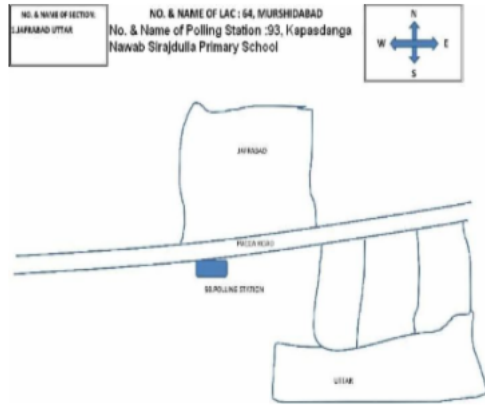

Nazri Naksha