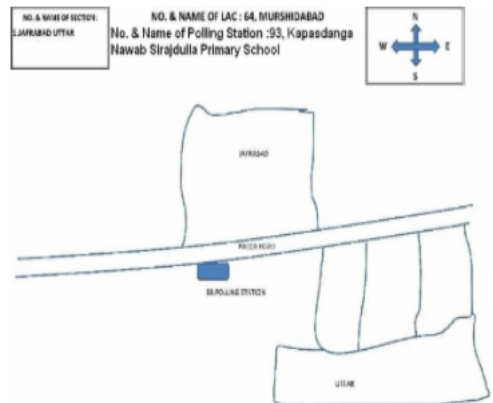

নির্বাচক নিবন্ধন আধিকারিকের স্বাক্ষর

Nazri Naksha

Google Map View

Polling Station Building Front View

Polling Station Front View

Cad View

Key MAP View

1 নাম : নাজিমা বিবি স্বামীর নাম: সাফিকুল ইসলাম বাড়ির নং : n0056 বয়স : 37 লিঙ্গ : মহিলা	NJH1498419 ফটো উপলব্ধ	2 নাম : ইলিমা খাতুন পিতার নাম: কালু সেখ বাড়ির নং : n0057 বয়স : 57 লিঙ্গ : মহিলা	WB/09/058/228108 ফটো উপলব্ধ	3 নাম : তোছরা বিবি স্বামীর নাম: শুকুর সেখ বাড়ির নং : n0060 বয়স : 67 লিঙ্গ : মহিলা	NJH2308575 ফটো উপলব্ধ
4 নাম : রাইহান সেখ পিতার নাম: মুকসেদ সেখ বাড়ির নং : n0056 বয়স : 41 লিঙ্গ : পুরুষ	NJH0336768 ফটো উপলব্ধ	5 নাম : সফিকুল ইসলাম পিতার নাম: মুকসেদ সেখ বাড়ির নং : n0056 বয়স : 42 লিঙ্গ : পুরুষ	FRN2712743 ফটো উপলব্ধ	6 নাম : মুনজুরা বিবি স্বামীর নাম: পিয়ারুল সেখ বাড়ির নং : n0050 বয়স : 35 লিঙ্গ : মহিলা	NJH1498690 ফটো উপলব্ধ
7 নাম : পিয়ারুল সেখ পিতার নাম: উমার সেখ বাড়ির নং : n0050 বয়স : 41 লিঙ্গ : পুরুষ	NJH1075803 ফটো উপলব্ধ	8 নাম : হাসিনা খাতুন পিতার নাম: পিয়ারুল সেখ বাড়ির নং : এন0050 বয়স : 23 লিঙ্গ : মহিলা	NJH2871580 ফটো উপলব্ধ	9 নাম : নাবিরুল সেখ পিতার নাম: মুকদুদ সেখ বাড়ির নং : n0049 বয়স : 33 লিঙ্গ : পুরুষ	NJH1813393 ফটো উপলব্ধ
10 নাম : রুমেলা খাতুন (বিবি) স্বামীর নাম: মতিউর রহমান বাড়ির নং : n0049 বয়স : 34 লিঙ্গ : মহিলা	NJH1294958 ফটো উপলব্ধ	11 নাম : মতিউর রহমান পিতার নাম: মুকদুদ সেখ বাড়ির নং : n0049 বয়স : 44 লিঙ্গ : পুরুষ	FRN2713436 ফটো উপলব্ধ	12 নাম : হাসিবুল সেখ পিতার নাম: দাস্তান সেখ বাড়ির নং : n0048 বয়স : 39 লিঙ্গ : পুরুষ	NJH0338699 ফটো উপলব্ধ
13 নাম : তোফিজুল সেখ পিতার নাম: দাস্তান সেখ বাড়ির নং : n0048 বয়স : 43 লিঙ্গ : পুরুষ	FRN2713345 ফটো উপলব্ধ	14 নাম : চাহাতান বিবি স্বামীর নাম: দাস্তান সেখ বাড়ির নং : n0048 বয়স : 76 লিঙ্গ : মহিলা	WB/09/058/228351 ফটো উপলব্ধ	15 নাম : মোঃ মোতাহার আলি মায়ের নাম: মোঃ আনোয়ার আলি বাড়ির নং : n0175 বয়স : 39 লিঙ্গ : পুরুষ	FRN3109410 ফটো উপলব্ধ
16 নাম : মুরশালিম সেখ পিতার নাম: আনয়ার আলী বাড়ির নং : n0175 বয়স : 38 লিঙ্গ : পুরুষ	NJH1294669 ফটো উপলব্ধ	17 নাম : তাহাজুল সেখ পিতার নাম: আনয়ার আলী বাড়ির নং : n0175 বয়স : 41 লিঙ্গ : পুরুষ	NJH1293984 ফটো উপলব্ধ	18 নাম : আনয়ারা বিবি স্বামীর নাম: আনয়ার আলী বাড়ির নং : n0175 বয়স : 57 লিঙ্গ : মহিলা	NJH2308443 ফটো উপলব্ধ
19 নাম : মইনুদ্দিন সেখ পিতার নাম: আনয়ার আলি বাড়ির নং : n0175 বয়স : 46 লিঙ্গ : পুরুষ	NJH1075951 ফটো উপলব্ধ	20 নাম : আনয়ার আলি পিতার নাম: মইনুদ্দিন সেখ বাড়ির নং : n0175 বয়স : 71 লিঙ্গ : পুরুষ	NJH2308468 ফটো উপলব্ধ	21 নাম : জ্যোৎস্না বিবি স্বামীর নাম: রফিকুল সেখ বাড়ির নং : n0170 বয়স : 43 লিঙ্গ : মহিলা	NJH1294586 ফটো উপলব্ধ
22 নাম : সাইদুল মন্ডল পিতার নাম: আব্বাক মন্ডল বাড়ির নং : n0170 বয়স : 56 লিঙ্গ : পুরুষ	FRN1620483 ফটো উপলব্ধ	23 নাম : মারুফা বেওয়া স্বামীর নাম: আব্বাক সেখ বাড়ির নং : n0170 বয়স : 71 লিঙ্গ : মহিলা	WB/09/058/228093 ফটো উপলব্ধ	24 নাম : রেজিনা বিবি স্বামীর নাম: জালাম সেখ বাড়ির নং : n0075 বয়স : 34 লিঙ্গ : মহিলা	NJH1294909 ফটো উপলব্ধ
25 নাম : জালাম সেখ পিতার নাম: দাস্তান সেখ বাড়ির নং : n0075 বয়স : 44 লিঙ্গ : পুরুষ	FRN2365526 ফটো উপলব্ধ	26 নাম : হালিম সেখ পিতার নাম: দাস্তান সেখ বাড়ির নং : n0075 বয়স : 51 লিঙ্গ : পুরুষ	NJH2925378 ফটো উপলব্ধ	27 নাম : কালাম সেখ পিতার নাম: দাস্তান সেখ বাড়ির নং : n0088 বয়স : 57 লিঙ্গ : পুরুষ	WB/09/058/228325 ফটো উপলব্ধ
28 নাম : আনসার আলী পিতার নাম: দাস্তান সেখ বাড়ির নং : n0075 বয়স : 65 লিঙ্গ : পুরুষ	WB/09/058/228326 ফটো উপলব্ধ	29 নাম : মানসুরা বেওয়া স্বামীর নাম: আহম্মাদ আলী বাড়ির নং : n0207 বয়স : 52 লিঙ্গ : মহিলা	NJH2924512 ফটো উপলব্ধ	30 নাম : কাইমুদ্দিন সেখ পিতার নাম: শরকত সেখ বাড়ির নং : n0088 বয়স : 51 লিঙ্গ : পুরুষ	FRN1620152 ফটো উপলব্ধ