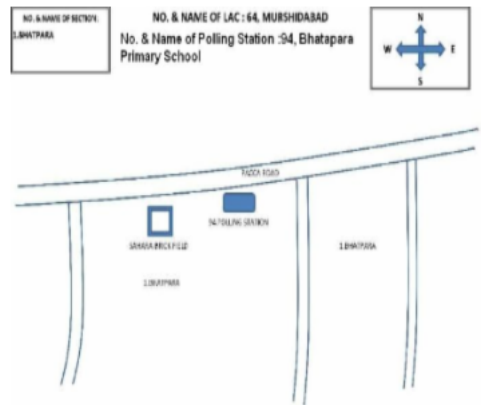

নির্বাচক নিবন্ধন আধিকারিকের স্বাক্ষর

Nazri Naksha

Google Map View

Polling Station Building Front View

Polling Station Front View

Cad View

Key MAP View

1 নাম : সুকেদা বিবি স্বামীর নাম: আজিজুল সেখ বাড়ির নং : n0054 বয়স : 38 লিঙ্গ : মহিলা	NJH1916519 ফটো উপলব্ধ	2 নাম : জৈবননেসা বেগম স্বামীর নাম: আকবর সেখ বাড়ির নং : n0023 বয়স : 46 লিঙ্গ : মহিলা	FRN1879287 ফটো উপলব্ধ	3 নাম : জামেরুন বেগম স্বামীর নাম: আলম সেখ বাড়ির নং : n0093 বয়স : 81 লিঙ্গ : মহিলা	WB/09/058/231297 ফটো উপলব্ধ
4 নাম : রেসমিনা বিবি স্বামীর নাম: সাফিকুল সেখ বাড়ির নং : n0042 বয়স : 30 লিঙ্গ : মহিলা	NJH1652171 ফটো উপলব্ধ	5 নাম : আনজুমা বিবি স্বামীর নাম: সিরাজুল সেখ বাড়ির নং : n0042 বয়স : 38 লিঙ্গ : মহিলা	NJH1384387 ফটো উপলব্ধ	6 নাম : সাদিকুল সেখ পিতার নাম: সাদের আলী মণ্ডল বাড়ির নং : n0042 বয়স : 33 লিঙ্গ : পুরুষ	NJH1499540 ফটো উপলব্ধ
7 নাম : সিরাজুল সেখ পিতার নাম: সাদের আলী মণ্ডল বাড়ির নং : n0042 বয়স : 39 লিঙ্গ : পুরুষ	FRN3198470 ফটো উপলব্ধ	8 নাম : সাফিকুল সেখ পিতার নাম: সাদের সেখ বাড়ির নং : n0042 বয়স : 40 লিঙ্গ : পুরুষ	NJH1076181 ফটো উপলব্ধ	9 নাম : মর্জিনা বিবি স্বামীর নাম: সরিফুল সেখ বাড়ির নং : n0042 বয়স : 31 লিঙ্গ : মহিলা	NJH1652213 ফটো উপলব্ধ
10 নাম : সরিফুল সেখ পিতার নাম: সাদের সেখ বাড়ির নং : n0042 বয়স : 40 লিঙ্গ : পুরুষ	NJH1076207 ফটো উপলব্ধ	11 নাম : সেমু সেখ পিতার নাম: সাদের আলী মণ্ডল বাড়ির নং : n0042 বয়স : 53 লিঙ্গ : পুরুষ	WB/09/058/231319 ফটো উপলব্ধ	12 নাম : আসমা বিবি স্বামীর নাম: সাদের আলী মণ্ডল বাড়ির নং : n0042 বয়স : 76 লিঙ্গ : মহিলা	WB/09/058/231225 ফটো উপলব্ধ
13 নাম : কবিরুল সেখ পিতার নাম: সাদের সেখ বাড়ির নং : এন0008 বয়স : 26 লিঙ্গ : পুরুষ	NJH2207967 ফটো উপলব্ধ	14 নাম : মজিদুল সেখ পিতার নাম: মনিয়ার সেখ বাড়ির নং : এন0019 বয়স : 25 লিঙ্গ : পুরুষ	NJH2208114 ফটো উপলব্ধ	15 নাম : জেসমিনা বিবি স্বামীর নাম: তাহাজুল সেখ বাড়ির নং : n0132 বয়স : 30 লিঙ্গ : মহিলা	NJH1652189 ফটো উপলব্ধ
16 নাম : মনিজা বেগম স্বামীর নাম: মানসার সেখ বাড়ির নং : n0019 বয়স : 71 লিঙ্গ : মহিলা	WB/09/058/231264 ফটো উপলব্ধ	17 নাম : সাইরা বেগম স্বামীর নাম: করিম সেখ বাড়ির নং : n0021 বয়স : 61 লিঙ্গ : মহিলা	WB/09/058/231260 ফটো উপলব্ধ	18 নাম : এনতাজ সেখ পিতার নাম: মুনতাজ সেখ বাড়ির নং : n0050 বয়স : 56 লিঙ্গ : পুরুষ	NJH2412229 ফটো উপলব্ধ
19 নাম : শুকচাঁদ সেখ পিতার নাম: বাসিরুদ্দিন সেখ বাড়ির নং : n0144 বয়স : 41 লিঙ্গ : পুরুষ	NJH0319657 ফটো উপলব্ধ	20 নাম : অমিত হাসান সেখ পিতার নাম: আকবর সেখ বাড়ির নং : n0023 বয়স : 29 লিঙ্গ : পুরুষ	NJH1813419 ফটো উপলব্ধ	21 নাম : সেফালি বিবি স্বামীর নাম: শুকচাঁদ সেখ বাড়ির নং : n0145 বয়স : 37 লিঙ্গ : মহিলা	NJH0319665 ফটো উপলব্ধ
22 নাম : জাহিমা বিবি স্বামীর নাম: নাসিরুদ্দিন সেখ বাড়ির নং : n0077 বয়স : 61 লিঙ্গ : মহিলা	WB/09/058/231271 ফটো উপলব্ধ	23 নাম : খতেজান বেগম স্বামীর নাম: আমজাদ সেখ বাড়ির নং : n0054 বয়স : 58 লিঙ্গ : মহিলা	NJH2412153 ফটো উপলব্ধ	24 নাম : তাজমিরা বিবি স্বামীর নাম: হিরন সেখ বাড়ির নং : n0199 বয়স : 28 লিঙ্গ : মহিলা	NJH2155117 ফটো উপলব্ধ
25 নাম : মুনতারা বিবি স্বামীর নাম: মেসের সেখ বাড়ির নং : n0098 বয়স : 51 লিঙ্গ : মহিলা	NJH2412195 ফটো উপলব্ধ	26 নাম : রুপা বিবি স্বামীর নাম: নজরুল সেখ বাড়ির নং : n0191 বয়স : 27 লিঙ্গ : মহিলা	NJH2155034 ফটো উপলব্ধ	27 নাম : সাহাজান বেগম স্বামীর নাম: সাদের আলী মণ্ডল বাড়ির নং : n0042 বয়স : 72 লিঙ্গ : মহিলা	NJH2419406 ফটো উপলব্ধ
28 নাম : কাবিরুল বিবি স্বামীর নাম: রুদ্দুস সেখ বাড়ির নং : n0184 বয়স : 39 লিঙ্গ : মহিলা	NJH2154961 ফটো উপলব্ধ	29 নাম : উম্মোকুলসুম খাতুন স্বামীর নাম: রেজাউল সেখ বাড়ির নং : n0186 বয়স : 28 লিঙ্গ : মহিলা	NJH2154987 ফটো উপলব্ধ	30 নাম : মিনুয়ারা বিবি স্বামীর নাম: সোহরাব সেখ বাড়ির নং : n0054 বয়স : 48 লিঙ্গ : মহিলা	NJH2419299 ফটো উপলব্ধ