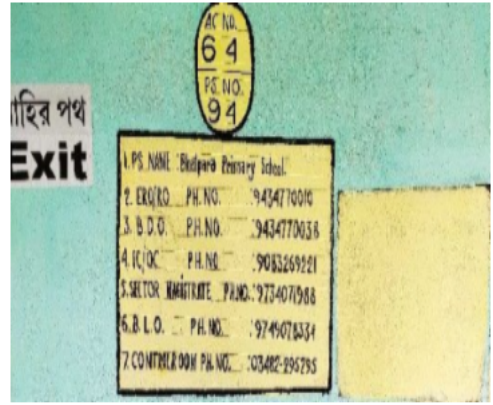

নির্বাচক নিবন্ধন আধিকারিকের স্বাক্ষর

Nazri Naksha

Google Map View

Polling Station Building Front View

Polling Station Front View

Cad View

Key MAP View

1 নাম : সুকেদা বিবি স্বামীর নাম: আজিজুল সেখ বাড়ির নং : n0054 বয়স : 38 লিঙ্গ : মহিলা	NJH1916519 ফটো উপলব্ধ	2 নাম : জৈবননেসা বেগম স্বামীর নাম: আকবর সেখ বাড়ির নং : n0023 বয়স : 46 লিঙ্গ : মহিলা	FRN1879287 ফটো উপলব্ধ	3 নাম : জামেরুন বেগম স্বামীর নাম: আলম সেখ বাড়ির নং : n0093 বয়স : 81 লিঙ্গ : মহিলা	WB/09/058/231297 ফটো উপলব্ধ
4 নাম : রেসমিনা বিবি স্বামীর নাম: সাফিকুল সেখ বাড়ির নং : n0042 বয়স : 30 লিঙ্গ : মহিলা	NJH1652171 ফটো উপলব্ধ	5 নাম : আনজুমা বিবি স্বামীর নাম: সিরাজুল সেখ বাড়ির নং : n0042 বয়স : 38 লিঙ্গ : মহিলা	NJH1384387 ফটো উপলব্ধ	6 নাম : সাদিকুল সেখ পিতার নাম: সাদের আলী মণ্ডল বাড়ির নং : n0042 বয়স : 33 লিঙ্গ : পুরুষ	NJH1499540 ফটো উপলব্ধ
7 নাম : সিরাজুল সেখ পিতার নাম: সাদের আলী মণ্ডল বাড়ির নং : n0042 বয়স : 39 লিঙ্গ : পুরুষ	FRN3198470 ফটো উপলব্ধ	8 নাম : সাফিকুল সেখ পিতার নাম: সাদের সেখ বাড়ির নং : n0042 বয়স : 40 লিঙ্গ : পুরুষ	NJH1076181 ফটো উপলব্ধ	9 নাম : মর্জিনা বিবি স্বামীর নাম: সরিফুল সেখ বাড়ির নং : n0042 বয়স : 31 লিঙ্গ : মহিলা	NJH1652213 ফটো উপলব্ধ
10 নাম : সরিফুল সেখ পিতার নাম: সাদের সেখ বাড়ির নং : n0042 বয়স : 40 লিঙ্গ : পুরুষ	NJH1076207 ফটো উপলব্ধ	11 নাম : সেমু সেখ পিতার নাম: সাদের আলী মণ্ডল বাড়ির নং : n0042 বয়স : 53 লিঙ্গ : পুরুষ	WB/09/058/231319 ফটো উপলব্ধ	12 নাম : আসমা বিবি স্বামীর নাম: সাদের আলী মণ্ডল বাড়ির নং : n0042 বয়স : 76 লিঙ্গ : মহিলা	WB/09/058/231225 ফটো উপলব্ধ
13 নাম : কবিরুল সেখ পিতার নাম: সাদের সেখ বাড়ির নং : এন0008 বয়স : 26 লিঙ্গ : পুরুষ	NJH2207967 ফটো উপলব্ধ	14 নাম : মজিদুল সেখ পিতার নাম: মনিয়ার সেখ বাড়ির নং : এন0019 বয়স : 25 লিঙ্গ : পুরুষ	NJH2208114 ফটো উপলব্ধ	15 নাম : জেসমিনা বিবি স্বামীর নাম: তাহাজুল সেখ বাড়ির নং : n0132 বয়স : 30 লিঙ্গ : মহিলা	NJH1652189 ফটো উপলব্ধ
16 নাম : মনিজা বেগম স্বামীর নাম: মানসার সেখ বাড়ির নং : n0019 বয়স : 71 লিঙ্গ : মহিলা	WB/09/058/231264 ফটো উপলব্ধ	17 নাম : সাইরা বেগম স্বামীর নাম: করিম সেখ বাড়ির নং : n0021 বয়স : 61 লিঙ্গ : মহিলা	WB/09/058/231260 ফটো উপলব্ধ	18 নাম : এনতাজ সেখ পিতার নাম: মুনতাজ সেখ বাড়ির নং : n0050 বয়স : 56 লিঙ্গ : পুরুষ	NJH2412229 ফটো উপলব্ধ
19 নাম : শুকচাঁদ সেখ পিতার নাম: বাসিরুদ্দিন সেখ বাড়ির নং : n0144 বয়স : 41 লিঙ্গ : পুরুষ	NJH0319657 ফটো উপলব্ধ	20 নাম : অমিত হাসান সেখ পিতার নাম: আকবর সেখ বাড়ির নং : n0023 বয়স : 29 লিঙ্গ : পুরুষ	NJH1813419 ফটো উপলব্ধ	21 নাম : সেফালি বিবি স্বামীর নাম: শুকচাঁদ সেখ বাড়ির নং : n0145 বয়স : 37 লিঙ্গ : মহিলা	NJH0319665 ফটো উপলব্ধ
22 নাম : জাহিমা বিবি স্বামীর নাম: নাসিরুদ্দিন সেখ বাড়ির নং : n0077 বয়স : 61 লিঙ্গ : মহিলা	WB/09/058/231271 ফটো উপলব্ধ	23 নাম : খতেজান বেগম স্বামীর নাম: আমজাদ সেখ বাড়ির নং : n0054 বয়স : 58 লিঙ্গ : মহিলা	NJH2412153 ফটো উপলব্ধ	24 নাম : তাজমিরা বিবি স্বামীর নাম: হিরন সেখ বাড়ির নং : n0199 বয়স : 28 লিঙ্গ : মহিলা	NJH2155117 ফটো উপলব্ধ
25 নাম : মুনতারা বিবি স্বামীর নাম: মেসের সেখ বাড়ির নং : n0098 বয়স : 51 লিঙ্গ : মহিলা	NJH2412195 ফটো উপলব্ধ	26 নাম : রুপা বিবি স্বামীর নাম: নজরুল সেখ বাড়ির নং : n0191 বয়স : 27 লিঙ্গ : মহিলা	NJH2155034 ফটো উপলব্ধ	27 নাম : সাহাজান বেগম স্বামীর নাম: সাদের আলী মণ্ডল বাড়ির নং : n0042 বয়স : 72 লিঙ্গ : মহিলা	NJH2419406 ফটো উপলব্ধ
28 নাম : কাবিরুল বিবি স্বামীর নাম: রুদ্দুস সেখ বাড়ির নং : n0184 বয়স : 39 লিঙ্গ : মহিলা	NJH2154961 ফটো উপলব্ধ	29 নাম : উম্মোকুলসুম খাতুন স্বামীর নাম: রেজাউল সেখ বাড়ির নং : n0186 বয়স : 28 লিঙ্গ : মহিলা	NJH2154987 ফটো উপলব্ধ	30 নাম : মিনুয়ারা বিবি স্বামীর নাম: সোহরাব সেখ বাড়ির নং : n0054 বয়স : 48 লিঙ্গ : মহিলা	NJH2419299 ফটো উপলব্ধ