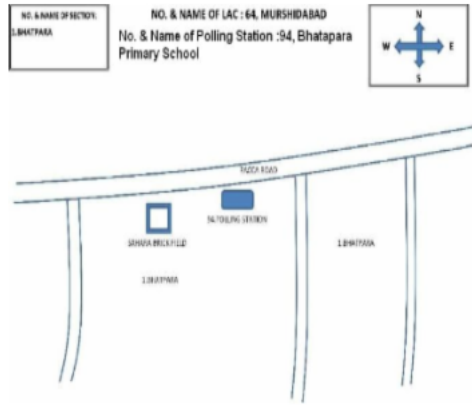

Nazri Naksha