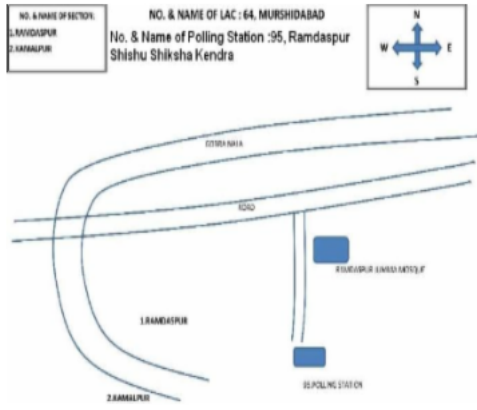

Nazri Naksha