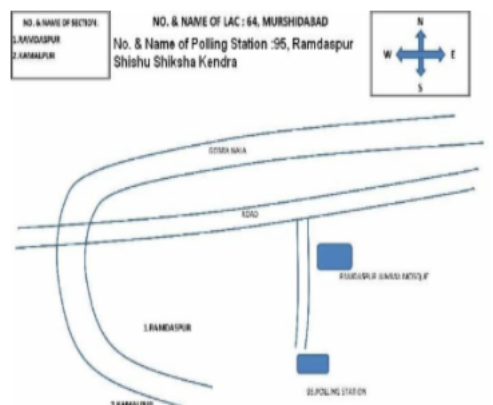

নির্বাচক নিবন্ধন আধিকারিকের স্বাক্ষর

Nazri Naksha

Google Map View

Polling Station Building Front View

Polling Station Front View

Cad View

Key MAP View

1 নাম : তুহিনা ইয়াসমিন স্বামীর নাম: বাদশা সেখ বাড়ির নং : এন0042 বয়স : 28 লিঙ্গ : মহিলা	NJH1991686 ফটো উপলব্ধ	2 নাম : আমিরুল সেখ পিতার নাম: আজিজুল সেখ বাড়ির নং : n0073 বয়স : 27 লিঙ্গ : পুরুষ	NJH2020212 ফটো উপলব্ধ	3 নাম : সামিম সেখ পিতার নাম: আজিজুল সেখ বাড়ির নং : n0073 বয়স : 29 লিঙ্গ : পুরুষ	NJH1813757 ফটো উপলব্ধ
4 নাম : আজিজুল সেখ পিতার নাম: আজিজুল সেখ বাড়ির নং : n0073 বয়স : 53 লিঙ্গ : মহিলা	NJH0339846 ফটো উপলব্ধ	5 নাম : মানুয়ারা বিবি স্বামীর নাম: আজিজুল সেখ বাড়ির নং : n0029 বয়স : 34 লিঙ্গ : মহিলা	NJH1498906 ফটো উপলব্ধ	6 নাম : আতিজুল সেখ পিতার নাম: হাসান সেখ বাড়ির নং : n0029 বয়স : 39 লিঙ্গ : পুরুষ	NJH1119304 ফটো উপলব্ধ
7 নাম : হানুফা বিবি পিতার নাম: পচু সেখ বাড়ির নং : n0001 বয়স : 33 লিঙ্গ : মহিলা	NJH1917046 ফটো উপলব্ধ	8 নাম : তাহেরা খাতুন পিতার নাম: পচু সেখ বাড়ির নং : n0001 বয়স : 33 লিঙ্গ : মহিলা	NJH1917004 ফটো উপলব্ধ	9 নাম : রাজা সেখ পিতার নাম: মিরাজ সেখ বাড়ির নং : n0042 বয়স : 29 লিঙ্গ : পুরুষ	NJH1813823 ফটো উপলব্ধ
10 নাম : রইসন বিবি স্বামীর নাম: বাবুল সেখ বাড়ির নং : n0042 বয়স : 36 লিঙ্গ : মহিলা	FRN3198371 ফটো উপলব্ধ	11 নাম : নবী সেখ পিতার নাম: বেহুদ্দিন সেখ বাড়ির নং : n0042 বয়স : 49 লিঙ্গ : পুরুষ	FRN1618735 ফটো উপলব্ধ	12 নাম : আকিমন বিবি স্বামীর নাম: খইমুদ্দিন সেখ বাড়ির নং : n0042 বয়স : 96 লিঙ্গ : মহিলা	WB/09/058/231132 ফটো উপলব্ধ
13 নাম : আলেহার বেওয়া স্বামীর নাম: আশোরার সেখ বাড়ির নং : n0041 বয়স : 55 লিঙ্গ : মহিলা	NJH2309433 ফটো উপলব্ধ	14 নাম : মইনুদ্দিন সেখ পিতার নাম: পচু সেখ বাড়ির নং : n0001 বয়স : 31 লিঙ্গ : পুরুষ	NJH1916956 ফটো উপলব্ধ	15 নাম : মনুফা বেওয়া স্বামীর নাম: সামসুদ্দিন সেখ বাড়ির নং : n0021 বয়স : 77 লিঙ্গ : মহিলা	FRN2713816 ফটো উপলব্ধ
16 নাম : সোলেমা বেওয়া স্বামীর নাম: কটু সেখ বাড়ির নং : n0022 বয়স : 91 লিঙ্গ : মহিলা	WB/09/058/231121 ফটো উপলব্ধ	17 নাম : লুতফন বিবি স্বামীর নাম: রুস্তম সেখ বাড়ির নং : n0023 বয়স : 56 লিঙ্গ : মহিলা	WB/09/058/231123 ফটো উপলব্ধ	18 নাম : সোহরাব সেখ পিতার নাম: রুস্তম সেখ বাড়ির নং : n0023 বয়স : 33 লিঙ্গ : পুরুষ	NJH1652700 ফটো উপলব্ধ
19 নাম : বাব্বিরা বিবি স্বামীর নাম: মিরাজ সেখ বাড়ির নং : n0042 বয়স : 56 লিঙ্গ : মহিলা	NJH2309797 ফটো উপলব্ধ	20 নাম : মহিমা বেওয়া স্বামীর নাম: এলিন সেখ বাড়ির নং : n0021 বয়স : 50 লিঙ্গ : মহিলা	NJH1916873 ফটো উপলব্ধ	21 নাম : বাদশা সেখ পিতার নাম: মিরাজ সেখ বাড়ির নং : n0042 বয়স : 28 লিঙ্গ : পুরুষ	NJH2020386 ফটো উপলব্ধ
22 নাম : নাজেফা বিবি স্বামীর নাম: পাঁচু সেখ বাড়ির নং : n0001 বয়স : 61 লিঙ্গ : মহিলা	WB/09/058/231126 ফটো উপলব্ধ	23 নাম : মাজেক সেখ পিতার নাম: ফকির সেখ বাড়ির নং : এন0124 বয়স : 67 লিঙ্গ : পুরুষ	NJH0335265 ফটো উপলব্ধ	24 নাম : গাজলু সেখ পিতার নাম: মাজেদ সেখ বাড়ির নং : এন0041 বয়স : 37 লিঙ্গ : পুরুষ	NJH1293844 ফটো উপলব্ধ
25 নাম : মনসুর আনসারী পিতার নাম: লিয়াকত হোসেন আনসারী বাড়ির নং : এন0110 বয়স : 60 লিঙ্গ : পুরুষ	NJH1075704 ফটো উপলব্ধ	26 নাম : লালচাঁদ সেখ পিতার নাম: রুস্তম সেখ বাড়ির নং : এন0023 বয়স : 28 লিঙ্গ : পুরুষ	NJH2208817 ফটো উপলব্ধ	27 নাম : তাপিকা বিবি স্বামীর নাম: লালচাঁদ সেখ বাড়ির নং : এন0023 বয়স : 30 লিঙ্গ : মহিলা	NJH2208809 ফটো উপলব্ধ
28 নাম : জিয়ারুল সেখ পিতার নাম: মাজেক সেখ বাড়ির নং : এন0124 বয়স : 31 লিঙ্গ : পুরুষ	NJH1497544 ফটো উপলব্ধ	29 নাম : নাজবারুল সেখ পিতার নাম: হোসেন সেখ বাড়ির নং : N0205 বয়স : 39 লিঙ্গ : পুরুষ	NJH1496611 ফটো উপলব্ধ	30 নাম : পিঙ্কি খাতুন স্বামীর নাম: জিয়ারুল সেখ বাড়ির নং : এন0124 বয়স : 28 লিঙ্গ : মহিলা	NJH2583037 ফটো উপলব্ধ