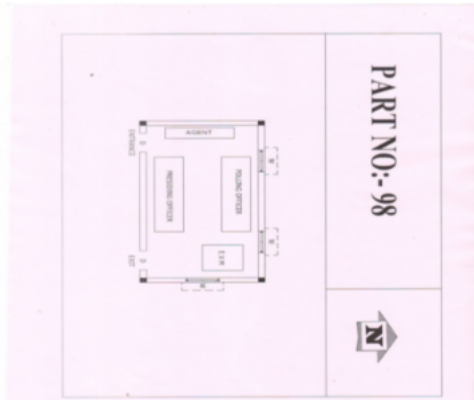

নির্বাচক নিবন্ধন আধিকারিকের স্বাক্ষর

Nazri Naksha

Google Map View

Polling Station Building Front View

Polling Station Front View

Cad View

Key MAP View

1 নাম : মমতা দাস স্বামীর নাম: শচীন দাস বাড়ির নং : n0148 বয়স : 45 লিঙ্গ : মহিলা	KNZ1620319 ফটো উপলব্ধ	2 নাম : শিবনাথ আচার্য্য পিতার নাম: শ্যামলাল আচার্য্য বাড়ির নং : n0173 বয়স : 33 লিঙ্গ : পুরুষ	SAF1902071 ফটো উপলব্ধ	3 নাম : শ্যামলাল আচার্য্য পিতার নাম: সুরেন্দ্রনাথ আচার্য্য বাড়ির নং : n0172 বয়স : 68 লিঙ্গ : পুরুষ	SAF1902063 ফটো উপলব্ধ
4 নাম : জ্যোৎস্না আচার্য্য স্বামীর নাম: শ্যামলাল আচার্য্য বাড়ির নং : n0171 বয়স : 58 লিঙ্গ : মহিলা	SAF1902055 ফটো উপলব্ধ	5 নাম : শান্তিময়ী চট্টোপাধ্যায় স্বামীর নাম: অমিয় চট্টোপাধ্যায় বাড়ির নং : n0081 বয়স : 82 লিঙ্গ : মহিলা	WB/08/057/222001 ফটো উপলব্ধ	6 নাম : চন্দ্রা চ্যাটার্জী স্বামীর নাম: সুশান্ত চ্যাটার্জী বাড়ির নং : n0081 বয়স : 44 লিঙ্গ : মহিলা	HQS1752864 ফটো উপলব্ধ
7 নাম : শ্রীকান্ত চ্যাটার্জী পিতার নাম: অমিয় চ্যাটার্জী বাড়ির নং : n0081 বয়স : 51 লিঙ্গ : পুরুষ	HQS2348795 ফটো উপলব্ধ	8 নাম : দুলাল চ্যাটার্জী মায়ের নাম: শান্তিময়ী চ্যাটার্জী বাড়ির নং : n0081 বয়স : 50 লিঙ্গ : পুরুষ	HQS1751742 ফটো উপলব্ধ	9 নাম : সুজয় চট্টোপাধ্যায় পিতার নাম: সুকুমার চট্টোপাধ্যায় বাড়ির নং : n0080 বয়স : 51 লিঙ্গ : পুরুষ	SAF2941334 ফটো উপলব্ধ
10 নাম : মোহিত লাল চ্যাটার্জী পিতার নাম: প্রমথনাথ চ্যাটার্জী বাড়ির নং : n0058 বয়স : 62 লিঙ্গ : পুরুষ	WB/08/057/222014 ফটো উপলব্ধ	11 নাম : টুঙ্গা মজুমদার চট্টোপাধ্যায় স্বামীর নাম: শ্রীকান্ত চট্টোপাধ্যায় বাড়ির নং : n0081 বয়স : 33 লিঙ্গ : মহিলা	SAF1684406 ফটো উপলব্ধ	12 নাম : মৌসুমী চট্টোপাধ্যায় স্বামীর নাম: সঞ্জয় চট্টোপাধ্যায় বাড়ির নং : n0080 বয়স : 38 লিঙ্গ : মহিলা	HQS2550903 ফটো উপলব্ধ
13 নাম : সঞ্জয় চট্টোপাধ্যায় পিতার নাম: সুকুমার চট্টোপাধ্যায় বাড়ির নং : n0080 বয়স : 56 লিঙ্গ : পুরুষ	SAF2346823 ফটো উপলব্ধ	14 নাম : বানী চট্টোপাধ্যায় স্বামীর নাম: সুকুমার চট্টোপাধ্যায় বাড়ির নং : n0080 বয়স : 77 লিঙ্গ : মহিলা	SAF2346799 ফটো উপলব্ধ	15 নাম : সুধেন চ্যাটার্জী পিতার নাম: প্রদোষ চ্যাটার্জী বাড়ির নং : n0079 বয়স : 51 লিঙ্গ : পুরুষ	SAF2452597 ফটো উপলব্ধ
16 নাম : পূর্বী ব্যানার্জী চট্টোপাধ্যায় স্বামীর নাম: কৃষ্ণেন্দু চট্টোপাধ্যায় বাড়ির নং : n0058 বয়স : 30 লিঙ্গ : মহিলা	SAF1765775 ফটো উপলব্ধ	17 নাম : কৃষ্ণেন্দু চট্টোপাধ্যায় পিতার নাম: মোহিতলাল চট্টোপাধ্যায় বাড়ির নং : n0058 বয়স : 38 লিঙ্গ : পুরুষ	HQS2700201 ফটো উপলব্ধ	18 নাম : দেবযানী চট্টোপাধ্যায় স্বামীর নাম: প্রমথনাথ চট্টোপাধ্যায় বাড়ির নং : n0058 বয়স : 81 লিঙ্গ : মহিলা	WB/08/057/222013 ফটো উপলব্ধ
19 নাম : প্রণয় চ্যাটার্জী পিতার নাম: সুশান্তি চ্যাটার্জী বাড়ির নং : এন0081 বয়স : 23 লিঙ্গ : পুরুষ	SAF2756880 ফটো উপলব্ধ	20 নাম : বিলিক সরকার চ্যাটার্জী স্বামীর নাম: সৈকত চ্যাটার্জী বাড়ির নং : এন0142 বয়স : 22 লিঙ্গ : মহিলা	SAF2805935 ফটো উপলব্ধ	21 নাম : রানী চ্যাটার্জী স্বামীর নাম: সুধেন চ্যাটার্জী বাড়ির নং : n0143 বয়স : 47 লিঙ্গ : মহিলা	HQS2623585 ফটো উপলব্ধ
22 নাম : সৈকত চ্যাটার্জী পিতার নাম: পূর্নেন্দু চ্যাটার্জী বাড়ির নং : n0189 বয়স : 26 লিঙ্গ : পুরুষ	SAF2088060 ফটো উপলব্ধ	23 নাম : পূর্নেন্দু চ্যাটার্জী পিতার নাম: প্রদেশ চ্যাটার্জী বাড়ির নং : n0142 বয়স : 75 লিঙ্গ : পুরুষ	HQS2623569 ফটো উপলব্ধ	24 নাম : জ্যোৎস্না দাস স্বামীর নাম: সন্তোষ দাস বাড়ির নং : n0084 বয়স : 51 লিঙ্গ : মহিলা	WB/08/057/222050 ফটো উপলব্ধ
25 নাম : রনজিৎ দাস পিতার নাম: সন্তোষ দাস বাড়ির নং : n0084 বয়স : 29 লিঙ্গ : পুরুষ	SAF1810696 ফটো উপলব্ধ	26 নাম : পরমা দাস স্বামীর নাম: সূর্যকান্ত দাস বাড়ির নং : n0113 বয়স : 66 লিঙ্গ : মহিলা	WB/08/057/222046 ফটো উপলব্ধ	27 নাম : কৃপা সিন্ধু দাস পিতার নাম: গঙ্গাপদ দাস বাড়ির নং : n0137 বয়স : 36 লিঙ্গ : পুরুষ	SAF1319656 ফটো উপলব্ধ
28 নাম : শচীন দাস পিতার নাম: জীতেন দাস বাড়ির নং : n0147 বয়স : 53 লিঙ্গ : পুরুষ	WB/08/053/465523 ফটো উপলব্ধ	29 নাম : আনন্দ মন্ডল পিতার নাম: চাঁদ মন্ডল বাড়ির নং : n0147 বয়স : 32 লিঙ্গ : পুরুষ	SAF1543420 ফটো উপলব্ধ	30 নাম : বিক্রম দাস পিতার নাম: দিলীপ দাস বাড়ির নং : n0181 বয়স : 27 লিঙ্গ : পুরুষ	SAF1986835 ফটো উপলব্ধ