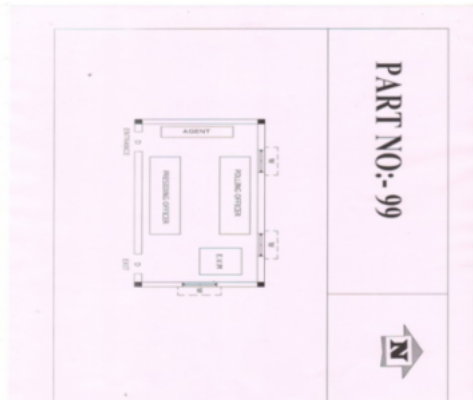

নির্বাচক নিবন্ধন আধিকারিকের স্বাক্ষর

Nazri Naksha

Google Map View

Polling Station Building Front View

Polling Station Front View

Cad View

Key MAP View

বিধানসভা নির্বাচনক্ষেত্রের নং, নাম : 65-নবগ্রাম
ভাগ নং, নাম : 1-বাঙালীপাড়া