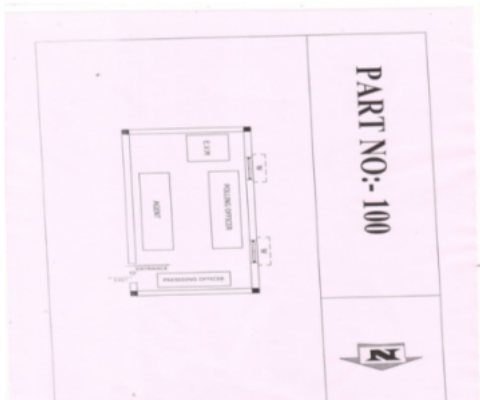

নির্বাচক নিবন্ধন আধিকারিকের স্বাক্ষর

Nazri Naksha

Google Map View

Polling Station Building Front View

Polling Station Front View

Cad View

Key MAP View

1 নাম : সরিকা স্বামীর নাম: নুর আলম বাড়ির নং : n0012 বয়স : 61 লিঙ্গ : মহিলা	WB/08/057/228167	2 নাম : তোজেমা বিবি স্বামীর নাম: আলম সেখ বাড়ির নং : n0012 বয়স : 43 লিঙ্গ : মহিলা	HQS2349967	3 নাম : আজমেলা বিবি স্বামীর নাম: আলম সেখ বাড়ির নং : 4 বয়স : 57 লিঙ্গ : মহিলা	SAF2209526
4 নাম : মেমসা বেওয়া স্বামীর নাম: আলম সেখ বাড়ির নং : n0036 বয়স : 85 লিঙ্গ : মহিলা	SAF2208817	5 নাম : সাদসামিন সেখ পিতার নাম: সাত্যকী বাড়ির নং : 42 বয়স : 54 লিঙ্গ : পুরুষ	WB/08/057/228157	6 নাম : রাজেমা বিবি স্বামীর নাম: সাদসামিন বাড়ির নং : 42 বয়স : 51 লিঙ্গ : মহিলা	SAF2209476
7 নাম : আতিয়া বিবি স্বামীর নাম: আলম সেখ বাড়ির নং : n0058 বয়স : 60 লিঙ্গ : মহিলা	SAF2210680	8 নাম : জাকোতুন বিবি স্বামীর নাম: আলম সেখ বাড়ির নং : n0058 বয়স : 71 লিঙ্গ : মহিলা	SAF3015005	9 নাম : জানেরা বিবি স্বামীর নাম: আজিজুল হক বাড়ির নং : n0136 বয়স : 47 লিঙ্গ : মহিলা	SAF2210730
10 নাম : চামেলী খাতুন পিতার নাম: আজিজুল হক বাড়ির নং : n0136 বয়স : 33 লিঙ্গ : মহিলা	SAF1544030	11 নাম : আজিজুল পিতার নাম: রুস্তম আলি সেখ বাড়ির নং : n0136 বয়স : 58 লিঙ্গ : পুরুষ	SAF2210722	12 নাম : আকলেমা বিবি স্বামীর নাম: নাজির মন্ডল বাড়ির নং : n0200 বয়স : 67 লিঙ্গ : মহিলা	WB/08/057/054182
13 নাম : জুমেলা বিবি স্বামীর নাম: সারেজুল সেখ বাড়ির নং : n0007 বয়স : 67 লিঙ্গ : মহিলা	SAF2210334	14 নাম : জলেখা বিবি স্বামীর নাম: জাহিরুল সেখ বাড়ির নং : n0204 বয়স : 42 লিঙ্গ : মহিলা	SAF1381896	15 নাম : চাঁদ বান বেওয়া স্বামীর নাম: আবুল সেখ বাড়ির নং : n0208 বয়স : 59 লিঙ্গ : মহিলা	WB/08/057/228368
16 নাম : সেজামুদ্দিন সেখ পিতার নাম: জুল্ল রহমান বাড়ির নং : n0104 বয়স : 28 লিঙ্গ : পুরুষ	SAF1902493	17 নাম : তৈমুর বিশ্বাস পিতার নাম: ফকরুদ্দিন বিশ্বাস বাড়ির নং : n0163 বয়স : 33 লিঙ্গ : পুরুষ	SAF1544378	18 নাম : সুফিয়া খাতুন (বিবি) স্বামীর নাম: সমীরুদ্দিন সেখ বাড়ির নং : n0163 বয়স : 33 লিঙ্গ : মহিলা	SAF1811165
19 নাম : আয়েসা বিবি স্বামীর নাম: খুসিরুদ্দিন সেখ বাড়ির নং : n0215 বয়স : 28 লিঙ্গ : মহিলা	SAF1987114	20 নাম : রুমা বিবি স্বামীর নাম: আরব আলি সেখ বাড়ির নং : n0219 বয়স : 33 লিঙ্গ : মহিলা	SAF1987155	21 নাম : আব্দুস সামাদ সেখ পিতার নাম: নেজামুদ্দিন সেখ বাড়ির নং : n0163 বয়স : 37 লিঙ্গ : পুরুষ	SAF0414391
22 নাম : সমীরুদ্দিন সেখ পিতার নাম: নেফাজুদ্দিন সেখ বাড়ির নং : n0163 বয়স : 39 লিঙ্গ : পুরুষ	HQS2700417	23 নাম : পারেশা বিবি মায়ের নাম: নসোবা বিবি বাড়ির নং : n0163 বয়স : 53 লিঙ্গ : মহিলা	SAF1420678	24 নাম : সাবিনা ইয়াসমিন বিবি স্বামীর নাম: মতিউর রহমান সেখ বাড়ির নং : n0162 বয়স : 53 লিঙ্গ : মহিলা	HQS2349975
25 নাম : জোসেফ আলী পিতার নাম: মতিউর রহমান বাড়ির নং : n0162 বয়স : 29 লিঙ্গ : পুরুষ	SAF1811108	26 নাম : আয়মা বিবি স্বামীর নাম: কাবাতুল্লা সেখ বাড়ির নং : n0165 বয়স : 79 লিঙ্গ : মহিলা	WB/08/057/228459	27 নাম : ডেজিনা বিবি স্বামীর নাম: কুদরতুল্লা সেখ বাড়ির নং : n0165 বয়স : 47 লিঙ্গ : মহিলা	HQS1726751
28 নাম : আওয়াল সেখ পিতার নাম: এজার বাড়ির নং : n0036 বয়স : 51 লিঙ্গ : পুরুষ	WB/08/057/228141	29 নাম : এসাহক সেখ পিতার নাম: এজার বাড়ির নং : n0036 বয়স : 54 লিঙ্গ : পুরুষ	SAF2209807	30 নাম : আমেনা বিবি স্বামীর নাম: মাবুদ সেখ বাড়ির নং : n0036 বয়স : 31 লিঙ্গ : মহিলা	SAF1684885