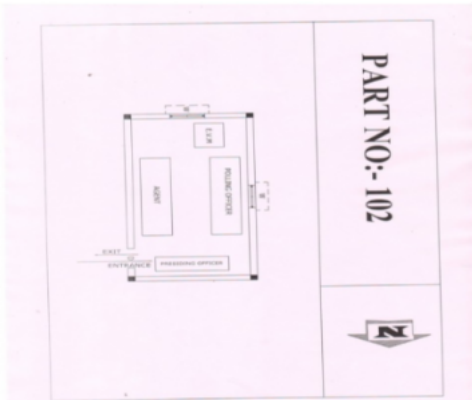

নির্বাচক নিবন্ধন আধিকারিকের স্বাক্ষর

Nazri Naksha

Google Map View

Polling Station Building Front View

Polling Station Front View

Cad View

Key MAP View

1 নাম : সনত পিতার নাম: শম্ভু মুর্মু বাড়ির নং : n0135 বয়স : 50 লিঙ্গ : পুরুষ	WB/08/057/231310	2 নাম : যোগেশ মুর্মু পিতার নাম: শম্ভু মুর্মু বাড়ির নং : n0135 বয়স : 44 লিঙ্গ : পুরুষ	HQS2351047	3 নাম : সুমিতা মুর্মু স্বামীর নাম: যোগেশ মুর্মু বাড়ির নং : n0135 বয়স : 40 লিঙ্গ : মহিলা	HQS2351054
4 নাম : পার্থ মুর্মু পিতার নাম: যোগেশ মুর্মু বাড়ির নং : এন0135 বয়স : 22 লিঙ্গ : পুরুষ	SAF2807774	5 নাম : রসমুনি মুরমু স্বামীর নাম: সনৎ মুরমু বাড়ির নং : n0135 বয়স : 39 লিঙ্গ : মহিলা	HQS2700730	6 নাম : প্রনব মুরমু পিতার নাম: সনত মুরমু বাড়ির নং : এন0135 বয়স : 25 লিঙ্গ : পুরুষ	SAF2848091
7 নাম : রাকেশ মুর্মু পিতার নাম: সনত মুর্মু বাড়ির নং : এন0135 বয়স : 20 লিঙ্গ : পুরুষ	SAF2942720	8 নাম : সধিতা কর্মকার স্বামীর নাম: দেবাশিষ কর্মকার বাড়ির নং : N0020 বয়স : 25 লিঙ্গ : মহিলা	SAF2535110	9 নাম : কাঞ্চন কর্মকার পিতার নাম: করুনা সিদ্ধু কর্মকার বাড়ির নং : n0172 বয়স : 27 লিঙ্গ : পুরুষ	SAF1987510
10 নাম : কল্যাণী কর্মকার স্বামীর নাম: বাদল কর্মকার বাড়ির নং : 86 বয়স : 63 লিঙ্গ : মহিলা	SAF1811579	11 নাম : বিশুজিত কর্মকার পিতার নাম: বাদল চন্দ্র কর্মকার বাড়ির নং : 86 বয়স : 40 লিঙ্গ : পুরুষ	SAF1811561	12 নাম : নোটন কর্মকার পিতার নাম: ভবসিদ্ধু কর্মকার বাড়ির নং : n0020 বয়স : 40 লিঙ্গ : পুরুষ	HQS2351211
13 নাম : সুপ্রিয়া কর্মকার স্বামীর নাম: নোটন কর্মকার বাড়ির নং : n0020 বয়স : 32 লিঙ্গ : মহিলা	SAF1685320	14 নাম : দেবাশিষ কর্মকার পিতার নাম: ইতুরানী কর্মকার বাড়ির নং : n0020 বয়স : 37 লিঙ্গ : পুরুষ	SAF1179936	15 নাম : অনাথবন্ধু কর্মকার পিতার নাম: হারাধন কর্মকার বাড়ির নং : n0032 বয়স : 59 লিঙ্গ : পুরুষ	WB/08/057/231009
16 নাম : কৃষ্ণা কর্মকার স্বামীর নাম: অনাথবন্ধু কর্মকার বাড়ির নং : n0032 বয়স : 44 লিঙ্গ : মহিলা	HQS2350585	17 নাম : নিস্কৃতি কর্মকার স্বামীর নাম: করুনা সিদ্ধু কর্মকার বাড়ির নং : n0032 বয়স : 49 লিঙ্গ : মহিলা	HQS1725746	18 নাম : কুন্তল কর্মকার পিতার নাম: করুনা সিদ্ধু কর্মকার বাড়ির নং : N0032 বয়স : 24 লিঙ্গ : পুরুষ	SAF2534766
19 নাম : অরিজিৎ কর্মকার পিতার নাম: অনাথ বন্ধু কর্মকার বাড়ির নং : এন0032 বয়স : 23 লিঙ্গ : পুরুষ	SAF2698389	20 নাম : ধুসরী কিঙ্ক স্বামীর নাম: রাম কিঙ্ক বাড়ির নং : n0108 বয়স : 85 লিঙ্গ : মহিলা	WB/08/057/231011	21 নাম : সুনি হাঁসদা (কিঙ্ক) স্বামীর নাম: চন্ডি হাঁসদা বাড়ির নং : n0108 বয়স : 39 লিঙ্গ : মহিলা	HQS2700706
22 নাম : সুমিতা কিঙ্ক (টুডু) স্বামীর নাম: কিয়ন টুডু বাড়ির নং : n0108 বয়স : 35 লিঙ্গ : মহিলা	SAF1179779	23 নাম : বৃন্দিন কিঙ্ক(মুর্মু) পিতার নাম: বিনয় মুর্মু বাড়ির নং : n0152 বয়স : 43 লিঙ্গ : মহিলা	HQS2369379	24 নাম : মাইকেল টুডু পিতার নাম: সোম টুডু বাড়ির নং : n0125 বয়স : 46 লিঙ্গ : পুরুষ	HQS1725290
25 নাম : পাকলু টুডু পিতার নাম: টুন টুডু বাড়ির নং : n0124 বয়স : 61 লিঙ্গ : মহিলা	WB/08/057/231016	26 নাম : শিল্পা মাড়ি পিতার নাম: সুবোধ মাড়ি বাড়ির নং : এন0113 বয়স : 25 লিঙ্গ : মহিলা	SAF2101301	27 নাম : বাবুলাল টুডু পিতার নাম: টুন টুডু বাড়ির নং : n0124 বয়স : 58 লিঙ্গ : পুরুষ	WB/08/057/231012
28 নাম : ঠাকুরানী টুডু মায়ের নাম: পাকলু টুডু বাড়ির নং : n0124 বয়স : 38 লিঙ্গ : মহিলা	SAF1179738	29 নাম : খুকনী টুডু স্বামীর নাম: বাবুলাল টুডু বাড়ির নং : n0124 বয়স : 56 লিঙ্গ : মহিলা	WB/08/057/231013	30 নাম : দিলীপ টুডু পিতার নাম: টুন টুডু বাড়ির নং : n0139 বয়স : 47 লিঙ্গ : পুরুষ	HQS2350601