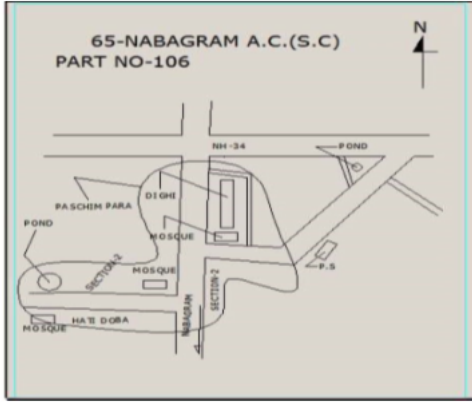

নির্বাচক নিবন্ধন আধিকারিকের স্বাক্ষর

Nazri Naksha

Google Map View

Polling Station Building Front View

Polling Station Front View

Cad View

Key MAP View

1 নাম : সাইরা বিবি স্বামীর নাম: জালালউদ্দিন সেখ বাড়ির নং : n0003 বয়স : 66 লিঙ্গ : মহিলা	WB/08/057/240316	2 নাম : মতিউর রহমান পিতার নাম: জালাল উদ্দিন বাড়ির নং : n0003 বয়স : 47 লিঙ্গ : পুরুষ	HQS1480417	3 নাম : ফিরোজা বিবি স্বামীর নাম: মতিউর রহমান বাড়ির নং : n0003 বয়স : 35 লিঙ্গ : মহিলা	SAF1812536
4 নাম : আব্দুল হামিদ পিতার নাম: আলতাভ হোসেন বাড়ির নং : n0055 বয়স : 73 লিঙ্গ : পুরুষ	WB/08/057/240091	5 নাম : আব্দুল আল পিতার নাম: আব্দুল হামিদ বাড়ির নং : n0055 বয়স : 39 লিঙ্গ : পুরুষ	HQS2353068	6 নাম : রুমালি খাতুন স্বামীর নাম: আব্দুল আল বাড়ির নং : n0055 বয়স : 41 লিঙ্গ : মহিলা	SAF1279496
7 নাম : কদবানু বিবি স্বামীর নাম: আব্দুল হামিদ বাড়ির নং : n0055 বয়স : 39 লিঙ্গ : মহিলা	SAF1074012	8 নাম : আনিকুল আলম পিতার নাম: সাদেমান সেখ বাড়ির নং : n0008 বয়স : 33 লিঙ্গ : পুরুষ	SAF1321678	9 নাম : নাসিরুদ্দিন সেখ পিতার নাম: আব্দুল গফুর সেখ বাড়ির নং : n0008 বয়স : 58 লিঙ্গ : পুরুষ	SAF2225894
10 নাম : টুনি বিবি স্বামীর নাম: নাসিরুদ্দিন সেখ বাড়ির নং : n0008 বয়স : 54 লিঙ্গ : মহিলা	SAF2225902	11 নাম : বিউটি খাতুন পিতার নাম: নাসিরুদ্দিন সেখ বাড়ির নং : n0008 বয়স : 33 লিঙ্গ : মহিলা	SAF1321686	12 নাম : বসির সেখ পিতার নাম: আব্দুল গফুর সেখ বাড়ির নং : n0008 বয়স : 52 লিঙ্গ : পুরুষ	SAF2227080
13 নাম : নাজিরা বিবি স্বামীর নাম: বসির সেখ বাড়ির নং : n0008 বয়স : 43 লিঙ্গ : মহিলা	SAF2227114	14 নাম : তুহিনা খাতুন (বিবি) স্বামীর নাম: মহঃ সফিকুল আলম বাড়ির নং : n0008 বয়স : 37 লিঙ্গ : মহিলা	KNZ2767374	15 নাম : মোঃ সফিকুল আলম পিতার নাম: সাদেমান সেখ বাড়ির নং : n0008 বয়স : 36 লিঙ্গ : পুরুষ	SAF0432831
16 নাম : সানুয়ারা বিবি স্বামীর নাম: সাদেমান সেখ বাড়ির নং : n0008 বয়স : 67 লিঙ্গ : মহিলা	SAF2225985	17 নাম : সাদেমান সেখ পিতার নাম: আব্দুল গফুর সেখ বাড়ির নং : n0008 বয়স : 62 লিঙ্গ : পুরুষ	SAF2225993	18 নাম : নারেজবান বেওয়া পিতার নাম: আজিদ সেখ বাড়ির নং : n0045 বয়স : 69 লিঙ্গ : মহিলা	WB/08/057/240322
19 নাম : মালেহার বিবি স্বামীর নাম: সাইদুল সেখ বাড়ির নং : n0045 বয়স : 40 লিঙ্গ : মহিলা	HQS2803237	20 নাম : সাইদুল সেখ পিতার নাম: রেজাক সেখ বাড়ির নং : n0045 বয়স : 43 লিঙ্গ : পুরুষ	HQS2081677	21 নাম : খোদেজা বিবি স্বামীর নাম: রেজাক সেখ বাড়ির নং : n0045 বয়স : 81 লিঙ্গ : মহিলা	WB/08/057/240278
22 নাম : তুহিনা বিবি স্বামীর নাম: আসরাফ সেখ বাড়ির নং : n0030 বয়স : 35 লিঙ্গ : মহিলা	SAF1074046	23 নাম : আসরাফ সেখ পিতার নাম: সমিরুদ্দিন সেখ বাড়ির নং : n0030 বয়স : 42 লিঙ্গ : পুরুষ	HQS2081867	24 নাম : সাইরুন বিবি স্বামীর নাম: আনিকুল সেখ বাড়ির নং : n0030 বয়স : 50 লিঙ্গ : মহিলা	HQS1481043
25 নাম : নূর আলম সেখ পিতার নাম: আলাউদ্দিন সেখ বাড়ির নং : n0030 বয়স : 36 লিঙ্গ : পুরুষ	SAF1686187	26 নাম : সাইমা বিবি স্বামীর নাম: হাসিবুল সেখ বাড়ির নং : n0030 বয়স : 38 লিঙ্গ : মহিলা	SAF1812494	27 নাম : হাসিবুল সেখ পিতার নাম: আলাউদ্দিন সেখ বাড়ির নং : n0030 বয়স : 38 লিঙ্গ : পুরুষ	HQS2081875
28 নাম : সুফিয়া খাতুন পিতার নাম: হাসিবুল সেখ বাড়ির নং : এন0030 বয়স : 20 লিঙ্গ : মহিলা	SAF2989093	29 নাম : খাইরুন্নেসা খাতুন স্বামীর নাম: মোসারোফ সেখ বাড়ির নং : n0201 বয়স : 27 লিঙ্গ : মহিলা	SAF1988120	30 নাম : আমেনা বেওয়া স্বামীর নাম: আলী হায়দার বাড়ির নং : n0007 বয়স : 61 লিঙ্গ : মহিলা	WB/08/057/240321