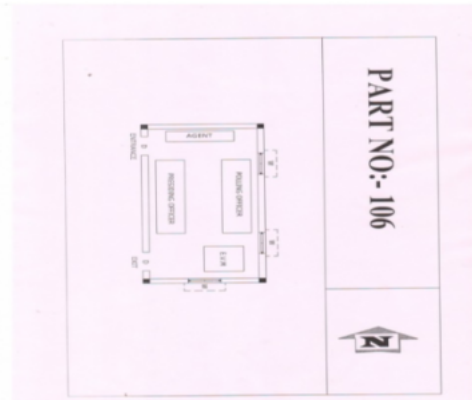

নির্বাচক নিবন্ধন আধিকারিকের স্বাক্ষর

Nazri Naksha

Google Map View

Polling Station Building Front View

Polling Station Front View

Cad View

Key MAP View

1 নাম : মহঃ আলি পিতার নাম: কাদের সেখ বাড়ির নং : n0060 বয়স : 44 লিঙ্গ : পুরুষ	HQS2082477 ফটো উপলব্ধ	2 নাম : রাবিবুল সেখ পিতার নাম: কাদের সেখ বাড়ির নং : n0060 বয়স : 42 লিঙ্গ : পুরুষ	HQS2081719 ফটো উপলব্ধ	3 নাম : রুবিনা বিবি স্বামীর নাম: মহম্মদ আলি বাড়ির নং : n0060 বয়স : 45 লিঙ্গ : মহিলা	SAF1074004 ফটো উপলব্ধ
4 নাম : মদিনা বিবি স্বামীর নাম: সৈয়দ হোসেন বাড়ির নং : n0030 বয়স : 45 লিঙ্গ : মহিলা	HQS2352748 ফটো উপলব্ধ	5 নাম : সাদ্দাম হোসেন পিতার নাম: কালিমুদ্দিন সেখ বাড়ির নং : n0030 বয়স : 31 লিঙ্গ : পুরুষ	SAF1546829 ফটো উপলব্ধ	6 নাম : হায়দার সেখ পিতার নাম: জুলমাত সেখ বাড়ির নং : n0030 বয়স : 45 লিঙ্গ : পুরুষ	HQS2552149 ফটো উপলব্ধ
7 নাম : লতিফা বিবি স্বামীর নাম: হায়দার সেখ বাড়ির নং : n0030 বয়স : 41 লিঙ্গ : মহিলা	SAF1812643 ফটো উপলব্ধ	8 নাম : নরেসা বিবি স্বামীর নাম: কালিমুদ্দিন সেখ বাড়ির নং : n0030 বয়স : 60 লিঙ্গ : মহিলা	SAF1421445 ফটো উপলব্ধ	9 নাম : বদর সেখ পিতার নাম: হিম্মত সেখ বাড়ির নং : n0030 বয়স : 36 লিঙ্গ : পুরুষ	SAF1279595 ফটো উপলব্ধ
10 নাম : জোনা বিবি স্বামীর নাম: সাদ্দাম হোসেন বাড়ির নং : n0030 বয়স : 28 লিঙ্গ : মহিলা	SAF1904093 ফটো উপলব্ধ	11 নাম : মানিক চাঁদ সেখ পিতার নাম: কুদ্দুস সেখ বাড়ির নং : n0030 বয়স : 26 লিঙ্গ : পুরুষ	SAF1904168 ফটো উপলব্ধ	12 নাম : সুরমাতুল বিবি স্বামীর নাম: জুলমাত সেখ বাড়ির নং : n0030 বয়স : 73 লিঙ্গ : মহিলা	WB/08/057/240524 ফটো উপলব্ধ
13 নাম : কুদ্দুস সেখ পিতার নাম: জুলমাত সেখ বাড়ির নং : n0030 বয়স : 51 লিঙ্গ : পুরুষ	SAF2229490 ফটো উপলব্ধ	14 নাম : গোজবান বিবি স্বামীর নাম: মক্তুল সেখ বাড়ির নং : n0017 বয়স : 56 লিঙ্গ : মহিলা	WB/08/057/240605 ফটো উপলব্ধ	15 নাম : সামসাদ সেখ স্বামীর নাম: হেরেজবান বেওয়া বাড়ির নং : n0068 বয়স : 44 লিঙ্গ : পুরুষ	HQS2352540 ফটো উপলব্ধ
16 নাম : নাজিমা বিবি স্বামীর নাম: মৈয়মুল সেখ বাড়ির নং : n0108 বয়স : 43 লিঙ্গ : মহিলা	HQS2282234 ফটো উপলব্ধ	17 নাম : নাসিরুদ্দিন পিতার নাম: আব্দুল হক বাড়ির নং : n0174 বয়স : 55 লিঙ্গ : পুরুষ	SAF2229664 ফটো উপলব্ধ	18 নাম : সাগরী বিবি স্বামীর নাম: মিমজার সেখ বাড়ির নং : n0174 বয়স : 38 লিঙ্গ : মহিলা	HQS2701399 ফটো উপলব্ধ
19 নাম : রেবিনা বিবি স্বামীর নাম: এমামুল সেখ বাড়ির নং : n0107 বয়স : 52 লিঙ্গ : মহিলা	SAF2232106 ফটো উপলব্ধ	20 নাম : সাইমা বিবি স্বামীর নাম: রাবিবুল সেখ বাড়ির নং : n0060 বয়স : 40 লিঙ্গ : মহিলা	SAF1279553 ফটো উপলব্ধ	21 নাম : মাসুদা বেওয়া স্বামীর নাম: ওহিদ সেখ বাড়ির নং : n0092 বয়স : 75 লিঙ্গ : মহিলা	HQS1480201 ফটো উপলব্ধ
22 নাম : আসনোহার বিবি স্বামীর নাম: মাফিরুদ্দিন সেখ বাড়ির নং : n0199 বয়স : 38 লিঙ্গ : মহিলা	SAF1988534 ফটো উপলব্ধ	23 নাম : জাহান্নারা বিবি স্বামীর নাম: আইনাল সেখ বাড়ির নং : n0192 বয়স : 28 লিঙ্গ : মহিলা	SAF1988468 ফটো উপলব্ধ	24 নাম : মলিনা বিবি স্বামীর নাম: কাজিরুল সেখ বাড়ির নং : n0185 বয়স : 31 লিঙ্গ : মহিলা	SAF1988393 ফটো উপলব্ধ
25 নাম : পিঙ্কি বিবি স্বামীর নাম: জাহিরুল সেখ বাড়ির নং : n0184 বয়স : 31 লিঙ্গ : মহিলা	SAF1988385 ফটো উপলব্ধ	26 নাম : মৈমুল পিতার নাম: গোলাম মোস্তফা সেখ বাড়ির নং : n0108 বয়স : 56 লিঙ্গ : পুরুষ	WB/08/057/024429 ফটো উপলব্ধ	27 নাম : হেরেজবান বেওয়া স্বামীর নাম: কাশেম সেখ বাড়ির নং : n0068 বয়স : 83 লিঙ্গ : মহিলা	WB/08/057/240439 ফটো উপলব্ধ
28 নাম : মাতিনা বিবি স্বামীর নাম: সামসাদ বাড়ির নং : n0017 বয়স : 40 লিঙ্গ : মহিলা	SAF1279272 ফটো উপলব্ধ	29 নাম : লালবান বেওয়া পিতার নাম: ইয়ামিন সেখ বাড়ির নং : n0008 বয়স : 63 লিঙ্গ : মহিলা	SAF2473387 ফটো উপলব্ধ	30 নাম : সাবেরা বিবি স্বামীর নাম: আসাদুল সেখ বাড়ির নং : n0032 বয়স : 50 লিঙ্গ : মহিলা	SAF1074129 ফটো উপলব্ধ