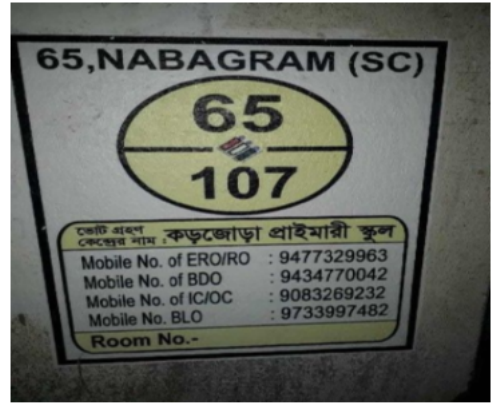

নির্বাচক নিবন্ধন আধিকারিকের স্বাক্ষর

Nazri Naksha

Google Map View

Polling Station Building Front View

Polling Station Front View

Cad View

Key MAP View

1 নাম : রজব মিঞা পিতার নাম: সামশুল মিঞা বাড়ির নং : n0058 বয়স : 49 লিঙ্গ : পুরুষ	HQS1478825 ফটো উপলব্ধ	2 নাম : রিনা বিবি স্বামীর নাম: রজব মিঞা বাড়ির নং : n0058 বয়স : 43 লিঙ্গ : মহিলা	HQS2083459 ফটো উপলব্ধ	3 নাম : রিপন মিঞা পিতার নাম: ইসলাম মিঞা বাড়ির নং : n0071 বয়স : 50 লিঙ্গ : পুরুষ	WB/08/057/243268 ফটো উপলব্ধ
4 নাম : নাসিমা বিবি স্বামীর নাম: রিপন মিঞা বাড়ির নং : n0071 বয়স : 43 লিঙ্গ : মহিলা	HQS2353092 ফটো উপলব্ধ	5 নাম : মুসকুরা বিবি স্বামীর নাম: মহঃ জামাতুল মিঞা বাড়ির নং : n0126 বয়স : 36 লিঙ্গ : মহিলা	HQS2797629 ফটো উপলব্ধ	6 নাম : তুষার কান্তি খাঁ পিতার নাম: রবীন্দ্র নাথ খাঁ বাড়ির নং : n0044 বয়স : 46 লিঙ্গ : পুরুষ	HQS1480904 ফটো উপলব্ধ
7 নাম : নিলীমা দে নন্দী স্বামীর নাম: দুলাল চন্দ্র নন্দী বাড়ির নং : n0044 বয়স : 58 লিঙ্গ : মহিলা	HQS1480805 ফটো উপলব্ধ	8 নাম : তাহেরা বেগম স্বামীর নাম: সামশুল মিঞা বাড়ির নং : n0058 বয়স : 63 লিঙ্গ : মহিলা	WB/08/057/243280 ফটো উপলব্ধ	9 নাম : জিয়াউর রহমান পিতার নাম: উজির সেখ বাড়ির নং : n0216 বয়স : 27 লিঙ্গ : পুরুষ	SAF1988823 ফটো উপলব্ধ
10 নাম : বাবলি বিবি স্বামীর নাম: সুলু সেখ বাড়ির নং : n0071 বয়স : 36 লিঙ্গ : মহিলা	SAF1904408 ফটো উপলব্ধ	11 নাম : সুলু সেখ পিতার নাম: কাসেম সেখ বাড়ির নং : n0071 বয়স : 51 লিঙ্গ : পুরুষ	SAF1904416 ফটো উপলব্ধ	12 নাম : আব্বাসউদ্দিন সেখ পিতার নাম: জমিরউদ্দিন সেখ বাড়ির নং : n0054 বয়স : 28 লিঙ্গ : পুরুষ	SAF1904374 ফটো উপলব্ধ
13 নাম : ময়না বিবি স্বামীর নাম: রবিউল ইসলাম বাড়ির নং : n0183 বয়স : 27 লিঙ্গ : মহিলা	SAF1988609 ফটো উপলব্ধ	14 নাম : রসিদা বিবি স্বামীর নাম: জমিরুদ্দিন সেখ বাড়ির নং : n0054 বয়স : 49 লিঙ্গ : মহিলা	HQS1479021 ফটো উপলব্ধ	15 নাম : নাজমুল মোলা পিতার নাম: কাজেম মোলা বাড়ির নং : নং বয়স : 44 লিঙ্গ : পুরুষ	SAF2957116 ফটো উপলব্ধ
16 নাম : আমিরুল হক পিতার নাম: আমিরুল আলিম বাড়ির নং : N0054 বয়স : 25 লিঙ্গ : পুরুষ	SAF2548428 ফটো উপলব্ধ	17 নাম : সাইরুল মিঞা পিতার নাম: রজব মিঞা বাড়ির নং : N0058 বয়স : 24 লিঙ্গ : পুরুষ	SAF2548758 ফটো উপলব্ধ	18 নাম : মেহরুন্নেসা খাতুন স্বামীর নাম: জিয়াউর রহমান বাড়ির নং : নং216 বয়স : 26 লিঙ্গ : মহিলা	SAF2548345 ফটো উপলব্ধ
19 নাম : সেলিমা বিবি স্বামীর নাম: কাবাতুল্লা সেখ বাড়ির নং : কড়জোড়া বয়স : 57 লিঙ্গ : মহিলা	SAF2487288 ফটো উপলব্ধ	20 নাম : ইদেল মোল্লা পিতার নাম: নাজেমুল মোল্লা বাড়ির নং : না বয়স : 21 লিঙ্গ : পুরুষ	SAF2891505 ফটো উপলব্ধ	21 নাম : পার্থ মন্ডল স্বামীর নাম: রাজকুমার মন্ডল বাড়ির নং : n0044 বয়স : 43 লিঙ্গ : মহিলা	HQS2803716 ফটো উপলব্ধ
22 নাম : সাইদুল সেখ পিতার নাম: সামাদুল সেখ বাড়ির নং : ৩৭ বয়স : 21 লিঙ্গ : পুরুষ	SAF2947232 ফটো উপলব্ধ	23 নাম : আসমা খাতুন পিতার নাম: রিপন মিঞা বাড়ির নং : এন0061 বয়স : 20 লিঙ্গ : মহিলা	SAF3007853 ফটো উপলব্ধ	24 নাম : মজিবুর সেখ পিতার নাম: মেফাজ সেখ বাড়ির নং : n0054 বয়স : 71 লিঙ্গ : পুরুষ	HQS1480862 ফটো উপলব্ধ
25 নাম : পাঞ্জেরা বিবি স্বামীর নাম: মজিবুর সেখ বাড়ির নং : n0054 বয়স : 72 লিঙ্গ : মহিলা	HQS2082899 ফটো উপলব্ধ	26 নাম : মহবুর সেখ পিতার নাম: মজিবুর সেখ বাড়ির নং : n0054 বয়স : 42 লিঙ্গ : পুরুষ	HQS2082931 ফটো উপলব্ধ	27 নাম : জমিরুদ্দিন সেখ পিতার নাম: মোস্তাফা সেখ বাড়ির নং : n0054 বয়স : 53 লিঙ্গ : পুরুষ	HQS2803708 ফটো উপলব্ধ
28 নাম : সুহাগি বিবি স্বামীর নাম: মহবুর সেখ বাড়ির নং : n0054 বয়স : 33 লিঙ্গ : মহিলা	SAF1687185 ফটো উপলব্ধ	29 নাম : নারগিসা খাতুন পিতার নাম: আব্দুল আলিম বাড়ির নং : এন0054 বয়স : 26 লিঙ্গ : মহিলা	SAF2122000 ফটো উপলব্ধ	30 নাম : তারজিনা বিবি স্বামীর নাম: রেজাউল হক বাড়ির নং : এন0054 বয়স : 25 লিঙ্গ : মহিলা	SAF2122216 ফটো উপলব্ধ