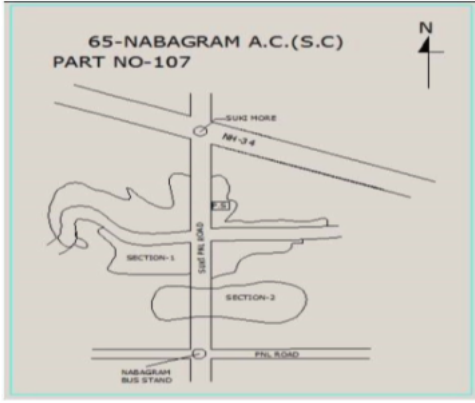

নির্বাচক নিবন্ধন আধিকারিকের স্বাক্ষর

Nazri Naksha

Google Map View

Polling Station Building Front View

Polling Station Front View

Cad View

Key MAP View

1 নাম : রজব মিঞা পিতার নাম: সামশুল মিঞা বাড়ির নং : n0058 বয়স : 49 লিঙ্গ : পুরুষ	HQS1478825 ফটো উপলব্ধ	2 নাম : রিনা বিবি স্বামীর নাম: রজব মিঞা বাড়ির নং : n0058 বয়স : 43 লিঙ্গ : মহিলা	HQS2083459 ফটো উপলব্ধ	3 নাম : রিপন মিঞা পিতার নাম: ইসলাম মিঞা বাড়ির নং : n0071 বয়স : 50 লিঙ্গ : পুরুষ	WB/08/057/243268 ফটো উপলব্ধ
4 নাম : নাসিমা বিবি স্বামীর নাম: রিপন মিঞা বাড়ির নং : n0071 বয়স : 43 লিঙ্গ : মহিলা	HQS2353092 ফটো উপলব্ধ	5 নাম : মুসকুরা বিবি স্বামীর নাম: মহঃ জামাতুল মিঞা বাড়ির নং : n0126 বয়স : 36 লিঙ্গ : মহিলা	HQS2797629 ফটো উপলব্ধ	6 নাম : তুষার কান্তি খাঁ পিতার নাম: রবীন্দ্র নাথ খাঁ বাড়ির নং : n0044 বয়স : 46 লিঙ্গ : পুরুষ	HQS1480904 ফটো উপলব্ধ
7 নাম : নিলীমা দে নন্দী স্বামীর নাম: দুলাল চন্দ্র নন্দী বাড়ির নং : n0044 বয়স : 58 লিঙ্গ : মহিলা	HQS1480805 ফটো উপলব্ধ	8 নাম : তাহেরা বেগম স্বামীর নাম: সামশুল মিঞা বাড়ির নং : n0058 বয়স : 63 লিঙ্গ : মহিলা	WB/08/057/243280 ফটো উপলব্ধ	9 নাম : জিয়াউর রহমান পিতার নাম: উজির সেখ বাড়ির নং : n0216 বয়স : 27 লিঙ্গ : পুরুষ	SAF1988823 ফটো উপলব্ধ
10 নাম : বাবলি বিবি স্বামীর নাম: সুলু সেখ বাড়ির নং : n0071 বয়স : 36 লিঙ্গ : মহিলা	SAF1904408 ফটো উপলব্ধ	11 নাম : সুলু সেখ পিতার নাম: কাসেম সেখ বাড়ির নং : n0071 বয়স : 51 লিঙ্গ : পুরুষ	SAF1904416 ফটো উপলব্ধ	12 নাম : আব্বাসউদ্দিন সেখ পিতার নাম: জমিরউদ্দিন সেখ বাড়ির নং : n0054 বয়স : 28 লিঙ্গ : পুরুষ	SAF1904374 ফটো উপলব্ধ
13 নাম : ময়না বিবি স্বামীর নাম: রবিউল ইসলাম বাড়ির নং : n0183 বয়স : 27 লিঙ্গ : মহিলা	SAF1988609 ফটো উপলব্ধ	14 নাম : রসিদা বিবি স্বামীর নাম: জমিরুদ্দিন সেখ বাড়ির নং : n0054 বয়স : 49 লিঙ্গ : মহিলা	HQS1479021 ফটো উপলব্ধ	15 নাম : নাজমুল মোলা পিতার নাম: কাজেম মোলা বাড়ির নং : নং বয়স : 44 লিঙ্গ : পুরুষ	SAF2957116 ফটো উপলব্ধ
16 নাম : আমিরুল হক পিতার নাম: আমিরুল আলিম বাড়ির নং : N0054 বয়স : 25 লিঙ্গ : পুরুষ	SAF2548428 ফটো উপলব্ধ	17 নাম : সাইরুল মিঞা পিতার নাম: রজব মিঞা বাড়ির নং : N0058 বয়স : 24 লিঙ্গ : পুরুষ	SAF2548758 ফটো উপলব্ধ	18 নাম : মেহরুন্নেসা খাতুন স্বামীর নাম: জিয়াউর রহমান বাড়ির নং : নং216 বয়স : 26 লিঙ্গ : মহিলা	SAF2548345 ফটো উপলব্ধ
19 নাম : সেলিমা বিবি স্বামীর নাম: কাবাতুল্লা সেখ বাড়ির নং : কড়জোড়া বয়স : 57 লিঙ্গ : মহিলা	SAF2487288 ফটো উপলব্ধ	20 নাম : ইদেল মোল্লা পিতার নাম: নাজেমুল মোল্লা বাড়ির নং : না বয়স : 21 লিঙ্গ : পুরুষ	SAF2891505 ফটো উপলব্ধ	21 নাম : পার্থ মন্ডল স্বামীর নাম: রাজকুমার মন্ডল বাড়ির নং : n0044 বয়স : 43 লিঙ্গ : মহিলা	HQS2803716 ফটো উপলব্ধ
22 নাম : সাইদুল সেখ পিতার নাম: সামাদুল সেখ বাড়ির নং : ৩৭ বয়স : 21 লিঙ্গ : পুরুষ	SAF2947232 ফটো উপলব্ধ	23 নাম : আসমা খাতুন পিতার নাম: রিপন মিঞা বাড়ির নং : এন0061 বয়স : 20 লিঙ্গ : মহিলা	SAF3007853 ফটো উপলব্ধ	24 নাম : মজিবুর সেখ পিতার নাম: মেফাজ সেখ বাড়ির নং : n0054 বয়স : 71 লিঙ্গ : পুরুষ	HQS1480862 ফটো উপলব্ধ
25 নাম : পাঞ্জেরা বিবি স্বামীর নাম: মজিবুর সেখ বাড়ির নং : n0054 বয়স : 72 লিঙ্গ : মহিলা	HQS2082899 ফটো উপলব্ধ	26 নাম : মহবুর সেখ পিতার নাম: মজিবুর সেখ বাড়ির নং : n0054 বয়স : 42 লিঙ্গ : পুরুষ	HQS2082931 ফটো উপলব্ধ	27 নাম : জমিরুদ্দিন সেখ পিতার নাম: মোস্তাফা সেখ বাড়ির নং : n0054 বয়স : 53 লিঙ্গ : পুরুষ	HQS2803708 ফটো উপলব্ধ
28 নাম : সুহাগি বিবি স্বামীর নাম: মহবুর সেখ বাড়ির নং : n0054 বয়স : 33 লিঙ্গ : মহিলা	SAF1687185 ফটো উপলব্ধ	29 নাম : নারগিসা খাতুন পিতার নাম: আব্দুল আলিম বাড়ির নং : এন0054 বয়স : 26 লিঙ্গ : মহিলা	SAF2122000 ফটো উপলব্ধ	30 নাম : তারজিনা বিবি স্বামীর নাম: রেজাউল হক বাড়ির নং : এন0054 বয়স : 25 লিঙ্গ : মহিলা	SAF2122216 ফটো উপলব্ধ