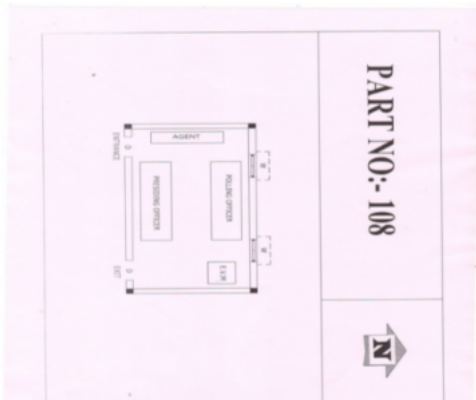

নির্বাচক নিবন্ধন আধিকারিকের স্বাক্ষর

Nazri Naksha

Google Map View

Polling Station Building Front View

Polling Station Front View

Cad View

Key MAP View

1 নাম : ফেরদৌসি বিবি স্বামীর নাম: আলমগীর সেখ বাড়ির নং : এন0088 বয়স : 34 লিঙ্গ : মহিলা	SAF1680867 ফটো উপলব্ধ	2 নাম : সখিনা বিবি স্বামীর নাম: হরমান সেখ বাড়ির নং : n0064 বয়স : 67 লিঙ্গ : মহিলা	SAF2239887 ফটো উপলব্ধ	3 নাম : নজরুল ইসলাম পিতার নাম: ইরফান সেখ বাড়ির নং : n0064 বয়স : 45 লিঙ্গ : পুরুষ	HQS2354140 ফটো উপলব্ধ
4 নাম : সেবিনা বিবি স্বামীর নাম: ইসমাইল সেখ বাড়ির নং : n0088 বয়স : 64 লিঙ্গ : মহিলা	WB/08/057/246237 ফটো উপলব্ধ	5 নাম : ইসমাইল সেখ পিতার নাম: নেকার সেখ বাড়ির নং : n0088 বয়স : 49 লিঙ্গ : পুরুষ	WB/08/057/246235 ফটো উপলব্ধ	6 নাম : আলগির সেখ পিতার নাম: ইসমাইল সেখ বাড়ির নং : n0088 বয়স : 35 লিঙ্গ : পুরুষ	SAF1422112 ফটো উপলব্ধ
7 নাম : সূর্য সেখ পিতার নাম: কাজী মোল্লা বাড়ির নং : n0070 বয়স : 50 লিঙ্গ : পুরুষ	SAF1421908 ফটো উপলব্ধ	8 নাম : টগরী বিবি স্বামীর নাম: সূর্য সেখ বাড়ির নং : n0070 বয়স : 39 লিঙ্গ : মহিলা	SAF0443937 ফটো উপলব্ধ	9 নাম : মলদা বেওয়া স্বামীর নাম: হুরমুজ বাড়ির নং : n0071 বয়স : 67 লিঙ্গ : মহিলা	WB/08/057/246215 ফটো উপলব্ধ
10 নাম : আলিমহম্মদ মায়ের নাম: মলদা বেওয়া বাড়ির নং : n0071 বয়স : 35 লিঙ্গ : পুরুষ	SAF1421866 ফটো উপলব্ধ	11 নাম : ফজলু হক পিতার নাম: হুরমুজ বাড়ির নং : 73 বয়স : 44 লিঙ্গ : পুরুষ	SAF0444661 ফটো উপলব্ধ	12 নাম : মফিজুল সেখ পিতার নাম: হুরমোজ সেখ বাড়ির নং : n0071 বয়স : 35 লিঙ্গ : পুরুষ	SAF1182260 ফটো উপলব্ধ
13 নাম : মরিউম বেওয়া স্বামীর নাম: কালাম সেখ বাড়ির নং : n0081 বয়স : 63 লিঙ্গ : মহিলা	WB/08/057/246270 ফটো উপলব্ধ	14 নাম : আলিরদিন সেখ পিতার নাম: কালাম সেখ বাড়ির নং : n0081 বয়স : 34 লিঙ্গ : পুরুষ	SAF1548098 ফটো উপলব্ধ	15 নাম : অহেলা বিবি স্বামীর নাম: নাদের সেখ বাড়ির নং : n0079 বয়স : 66 লিঙ্গ : মহিলা	SAF1322510 ফটো উপলব্ধ
16 নাম : নাজরিন বানু পিতার নাম: জালালুদ্দিন সেখ বাড়ির নং : n0045 বয়স : 35 লিঙ্গ : মহিলা	SAF1422088 ফটো উপলব্ধ	17 নাম : রুবিনা বিবি স্বামীর নাম: সফিকুল হোদা বাড়ির নং : n0061 বয়স : 45 লিঙ্গ : মহিলা	HQS2083871 ফটো উপলব্ধ	18 নাম : গোলাম গাউস পিতার নাম: আব্দুস সালাম বাড়ির নং : n0012 বয়স : 38 লিঙ্গ : পুরুষ	HQS2353985 ফটো উপলব্ধ
19 নাম : গোলাম মোস্তাফা পিতার নাম: আব্দুস সালাম বাড়ির নং : n0012 বয়স : 45 লিঙ্গ : পুরুষ	HQS1477520 ফটো উপলব্ধ	20 নাম : নেফাজুদ্দিন সেখ পিতার নাম: দাউদ সেখ বাড়ির নং : n0042 বয়স : 54 লিঙ্গ : পুরুষ	WB/08/057/246150 ফটো উপলব্ধ	21 নাম : মুফাজুদ্দিন সেখ পিতার নাম: দাউদ সেখ বাড়ির নং : n0042 বয়স : 45 লিঙ্গ : পুরুষ	SAF2958379 ফটো উপলব্ধ
22 নাম : সাজিদা বিবি স্বামীর নাম: মুফাজুদ্দিন সেখ বাড়ির নং : n0042 বয়স : 34 লিঙ্গ : মহিলা	SAF1182369 ফটো উপলব্ধ	23 নাম : নুরেজা বিবি স্বামীর নাম: নেফাজুদ্দিন সেখ বাড়ির নং : n0042 বয়স : 48 লিঙ্গ : মহিলা	SAF2237782 ফটো উপলব্ধ	24 নাম : মুমতাজুদ্দিন সেখ পিতার নাম: নেফাজুদ্দিন সেখ বাড়ির নং : n0042 বয়স : 33 লিঙ্গ : পুরুষ	SAF1422229 ফটো উপলব্ধ
25 নাম : সাবির হোসেন পিতার নাম: জালালুদ্দিন সেখ বাড়ির নং : n0045 বয়স : 38 লিঙ্গ : পুরুষ	SAF0444141 ফটো উপলব্ধ	26 নাম : শাকেরা বিবি স্বামীর নাম: জালালুদ্দিন বাড়ির নং : n0045 বয়স : 79 লিঙ্গ : মহিলা	WB/08/057/246118 ফটো উপলব্ধ	27 নাম : আলিহোসেন পিতার নাম: জালালুদ্দিন বাড়ির নং : n0045 বয়স : 56 লিঙ্গ : পুরুষ	WB/08/057/246119 ফটো উপলব্ধ
28 নাম : আলাম সেখ পিতার নাম: নাদের সেখ বাড়ির নং : n0133 বয়স : 44 লিঙ্গ : পুরুষ	HQS2803971 ফটো উপলব্ধ	29 নাম : আলেয়া বেগম স্বামীর নাম: ফজলুল হক বাড়ির নং : n0004 বয়স : 53 লিঙ্গ : মহিলা	HQS147793 ফটো উপলব্ধ	30 নাম : মেনেজা বিবি স্বামীর নাম: সালিমুদ্দিন সেখ বাড়ির নং : n0069 বয়স : 68 লিঙ্গ : মহিলা	SAF2243913 ফটো উপলব্ধ