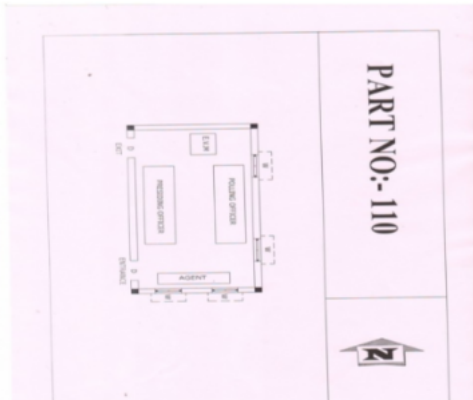

নির্বাচক নিবন্ধন আধিকারিকের স্বাক্ষর

Nazri Naksha

Google Map View

Polling Station Building Front View

Polling Station Front View

Cad View

Key MAP View

1 নাম : আইজদ্দিন সেখ পিতার নাম: আনসার সেখ বাড়ির নং : n0059 বয়স : 41 লিঙ্গ : পুরুষ	HQS2804417 ফটো উপলব্ধ	2 নাম : বরজাহান সেখ পিতার নাম: ফিরোজ সেখ বাড়ির নং : n0059 বয়স : 42 লিঙ্গ : পুরুষ	HQS2355808 ফটো উপলব্ধ	3 নাম : সোহাগি বিবি স্বামীর নাম: ফারাসতুল্লা সেখ বাড়ির নং : n0060 বয়স : 42 লিঙ্গ : মহিলা	HQS2702900 ফটো উপলব্ধ
4 নাম : মুকতুল সেখ পিতার নাম: সামসের সেখ বাড়ির নং : n0060 বয়স : 48 লিঙ্গ : পুরুষ	HQS2355790 ফটো উপলব্ধ	5 নাম : মহিদা বিবি স্বামীর নাম: মানিক সেখ বাড়ির নং : n0061 বয়স : 49 লিঙ্গ : মহিলা	HQS2356079 ফটো উপলব্ধ	6 নাম : সুকাম সেখ পিতার নাম: মানিক সেখ বাড়ির নং : n0061 বয়স : 35 লিঙ্গ : পুরুষ	SAF1423383 ফটো উপলব্ধ
7 নাম : রাসিদা বিবি স্বামীর নাম: সুকাম সেখ বাড়ির নং : n0061 বয়স : 35 লিঙ্গ : মহিলা	SAF1549542 ফটো উপলব্ধ	8 নাম : সুজারদ্দিন সেখ পিতার নাম: মানিক সেখ বাড়ির নং : n0061 বয়স : 33 লিঙ্গ : পুরুষ	SAF1423391 ফটো উপলব্ধ	9 নাম : সেরিনা বিবি স্বামীর নাম: হকমিন সেখ বাড়ির নং : n0105 বয়স : 56 লিঙ্গ : মহিলা	SAF2268241 ফটো উপলব্ধ
10 নাম : মুরসালিম সেখ পিতার নাম: হাফেজ সেখ বাড়ির নং : n0012 বয়স : 60 লিঙ্গ : পুরুষ	SAF2462265 ফটো উপলব্ধ	11 নাম : রাসবা বিবি স্বামীর নাম: মুরসালিম সেখ বাড়ির নং : n0012 বয়স : 51 লিঙ্গ : মহিলা	SAF2462273 ফটো উপলব্ধ	12 নাম : মাসেম সেখ পিতার নাম: হাপেজ সেখ বাড়ির নং : n0012 বয়স : 51 লিঙ্গ : পুরুষ	WB/08/057/252190 ফটো উপলব্ধ
13 নাম : সেবিনা বিবি স্বামীর নাম: জেসেমুদ্দিন সেখ বাড়ির নং : n0012 বয়স : 42 লিঙ্গ : মহিলা	SAF1323716 ফটো উপলব্ধ	14 নাম : মাহাতাব সেখ পিতার নাম: হাফেজ সেখ বাড়ির নং : n0012 বয়স : 38 লিঙ্গ : পুরুষ	HQS2804508 ফটো উপলব্ধ	15 নাম : সাদ্দাম সেখ পিতার নাম: রহমত সেখ বাড়ির নং : n0012 বয়স : 33 লিঙ্গ : পুরুষ	SAF1423250 ফটো উপলব্ধ
16 নাম : এনেজা বিবি স্বামীর নাম: কাজেম সেখ বাড়ির নং : n0005 বয়স : 73 লিঙ্গ : মহিলা	SAF2451649 ফটো উপলব্ধ	17 নাম : সামিরুদ্দিন সেখ পিতার নাম: কাজেম সেখ বাড়ির নং : n0005 বয়স : 66 লিঙ্গ : পুরুষ	HQS2355832 ফটো উপলব্ধ	18 নাম : সাহেবা বিবি স্বামীর নাম: সামিরুদ্দিন সেখ বাড়ির নং : n0005 বয়স : 41 লিঙ্গ : মহিলা	SAF1423128 ফটো উপলব্ধ
19 নাম : আল্লারেখা সেখ পিতার নাম: কাজেম সেখ বাড়ির নং : n0005 বয়স : 53 লিঙ্গ : পুরুষ	WB/08/057/252263 ফটো উপলব্ধ	20 নাম : রেজিনা বিবি স্বামীর নাম: আল্লারেখা সেখ বাড়ির নং : n0005 বয়স : 49 লিঙ্গ : মহিলা	WB/08/057/252264 ফটো উপলব্ধ	21 নাম : মুস্তাফিজুর রহমান পিতার নাম: আমির চাঁদ সেখ বাড়ির নং : n0005 বয়স : 30 লিঙ্গ : পুরুষ	SAF1688423 ফটো উপলব্ধ
22 নাম : শালেহার বিবি স্বামীর নাম: জদ্দিন সেখ বাড়ির নং : n0008 বয়স : 79 লিঙ্গ : মহিলা	SAF2452217 ফটো উপলব্ধ	23 নাম : খাইরুল সেখ পিতার নাম: জদ্দিন সেখ বাড়ির নং : n0008 বয়স : 48 লিঙ্গ : পুরুষ	SAF2452142 ফটো উপলব্ধ	24 নাম : উজির সেখ পিতার নাম: খাইরুল সেখ বাড়ির নং : n0008 বয়স : 31 লিঙ্গ : পুরুষ	SAF1814110 ফটো উপলব্ধ
25 নাম : সফিক সেখ পিতার নাম: জদ্দিন সেখ বাড়ির নং : n0008 বয়স : 41 লিঙ্গ : পুরুষ	SAF1183284 ফটো উপলব্ধ	26 নাম : চামেলী বিবি স্বামীর নাম: সফিক সেখ বাড়ির নং : n0008 বয়স : 42 লিঙ্গ : মহিলা	SAF1183292 ফটো উপলব্ধ	27 নাম : হকমিন সেখ পিতার নাম: সফিক সেখ বাড়ির নং : n0105 বয়স : 55 লিঙ্গ : পুরুষ	SAF2268209 ফটো উপলব্ধ
28 নাম : সাজিরুদ্দিন সেখ পিতার নাম: আনসার সেখ বাড়ির নং : n0059 বয়স : 46 লিঙ্গ : পুরুষ	SAF1549211 ফটো উপলব্ধ	29 নাম : নারগিস বিবি স্বামীর নাম: গিয়াসুদ্দিন সেখ বাড়ির নং : n0059 বয়স : 41 লিঙ্গ : মহিলা	HQS2702926 ফটো উপলব্ধ	30 নাম : গিয়াসুদ্দিন সেখ পিতার নাম: আনসার সেখ বাড়ির নং : n0059 বয়স : 49 লিঙ্গ : পুরুষ	WB/08/057/252299 ফটো উপলব্ধ