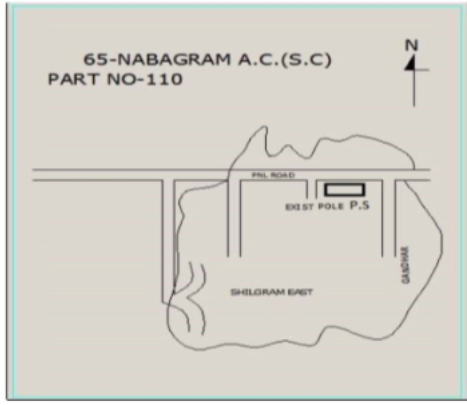

Nazri Naksha