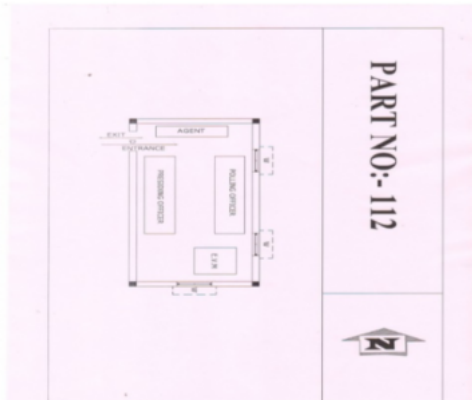

নির্বাচক নিবন্ধন আধিকারিকের স্বাক্ষর

Nazri Naksha

Google Map View

Polling Station Building Front View

Polling Station Front View

Cad View

Key MAP View

1 নাম : সালমা জাহান স্বামীর নাম : হাবিবুর সেখ বাড়ির নং : এন0105 বয়স : 28 লিঙ্গ : মহিলা	SAF1989219 ফটো উপলব্ধ	2 নাম : কমলা বিবি স্বামীর নাম : নেজাম দেওয়ান বাড়ির নং : n0127 বয়স : 61 লিঙ্গ : মহিলা	WB/08/057/258106 ফটো উপলব্ধ	3 নাম : সারমেজা বেওয়া স্বামীর নাম : আফজোল সেখ বাড়ির নং : n0100 বয়স : 56 লিঙ্গ : মহিলা	WB/08/057/258437 ফটো উপলব্ধ
4 নাম : সাব্বিরা বিবি স্বামীর নাম : মাইজেল দেওয়ান বাড়ির নং : n0100 বয়স : 41 লিঙ্গ : মহিলা	HQS2358182 ফটো উপলব্ধ	5 নাম : মাইজেল দেওয়ান পিতার নাম : আফজোল দেওয়ান বাড়ির নং : n0100 বয়স : 40 লিঙ্গ : পুরুষ	HQS2357655 ফটো উপলব্ধ	6 নাম : সাবিলা বিবি স্বামীর নাম : আসেদ আলি বাড়ির নং : n0031 বয়স : 37 লিঙ্গ : মহিলা	HQS2703643 ফটো উপলব্ধ
7 নাম : সাহাদাত সেখ পিতার নাম : আকরম সেখ বাড়ির নং : n0135 বয়স : 35 লিঙ্গ : পুরুষ	SAF1424225 ফটো উপলব্ধ	8 নাম : হাজেরা বিবি স্বামীর নাম : মতিজুল হক বিশ্বাস বাড়ির নং : n0007 বয়স : 60 লিঙ্গ : মহিলা	HQS2357663 ফটো উপলব্ধ	9 নাম : তনুজা খাতুন পিতার নাম : কাজেম আলী বাড়ির নং : n0031 বয়স : 39 লিঙ্গ : মহিলা	SAF1550839 ফটো উপলব্ধ
10 নাম : কাজেম আলী পিতার নাম : আব্দুল হান্নান বাড়ির নং : n0031 বয়স : 69 লিঙ্গ : পুরুষ	WB/08/057/258001 ফটো উপলব্ধ	11 নাম : টনি বিশ্বাস পিতার নাম : মতিজুল হক বিশ্বাস বাড়ির নং : n0215 বয়স : 31 লিঙ্গ : পুরুষ	SAF1551118 ফটো উপলব্ধ	12 নাম : স্কিরোনী খাতুন বিবি স্বামীর নাম : টনি বিশ্বাস বাড়ির নং : n0215 বয়স : 29 লিঙ্গ : মহিলা	SAF1814920 ফটো উপলব্ধ
13 নাম : নাকেরা বিবি স্বামীর নাম : কাজেম আলী বাড়ির নং : n0031 বয়স : 58 লিঙ্গ : মহিলা	SAF2714749 ফটো উপলব্ধ	14 নাম : সিরাজ সেখ পিতার নাম : আকরম সেখ বাড়ির নং : n0121 বয়স : 65 লিঙ্গ : পুরুষ	SAF2714814 ফটো উপলব্ধ	15 নাম : জাকের সেখ পিতার নাম : মোহাম্মদ সেখ বাড়ির নং : n0101 বয়স : 57 লিঙ্গ : পুরুষ	SAF2714905 ফটো উপলব্ধ
16 নাম : সামিমা বিবি স্বামীর নাম : কামাল দেওয়ান বাড়ির নং : n0019 বয়স : 35 লিঙ্গ : মহিলা	SAF1815026 ফটো উপলব্ধ	17 নাম : খুসি খাতুন স্বামীর নাম : মতিবুর সেখ বাড়ির নং : এন0105 বয়স : 26 লিঙ্গ : মহিলা	SWN2337269 ফটো উপলব্ধ	18 নাম : আনোয়ারা খাতুন পিতার নাম : রবিউল সেখ বাড়ির নং : এন0067 বয়স : 24 লিঙ্গ : মহিলা	SAF2770188 ফটো উপলব্ধ
19 নাম : আসরাফ সেখ পিতার নাম : ইয়াসিন সেখ বাড়ির নং : n0052 বয়স : 50 লিঙ্গ : পুরুষ	HQS1677731 ফটো উপলব্ধ	20 নাম : মুরশালিম সেখ পিতার নাম : আলিম সেখ বাড়ির নং : n0067 বয়স : 70 লিঙ্গ : পুরুষ	SAF2281566 ফটো উপলব্ধ	21 নাম : আলিয়া বিবি স্বামীর নাম : কোরবান সেখ বাড়ির নং : n0145 বয়স : 29 লিঙ্গ : মহিলা	SAF1906122 ফটো উপলব্ধ
22 নাম : সুরোনী বিবি স্বামীর নাম : রমজান দেওয়ান বাড়ির নং : n0145 বয়স : 38 লিঙ্গ : মহিলা	SAF1184902 ফটো উপলব্ধ	23 নাম : রহিমা বেওয়া স্বামীর নাম : আলিম সেখ বাড়ির নং : n0067 বয়স : 76 লিঙ্গ : মহিলা	SAF3023801 ফটো উপলব্ধ	24 নাম : মুস্তাকিম সেখ পিতার নাম : আলিম সেখ বাড়ির নং : n0067 বয়স : 63 লিঙ্গ : পুরুষ	SAF2850725 ফটো উপলব্ধ
25 নাম : হাবিবা বিবি স্বামীর নাম : মুস্তাকিম সেখ বাড়ির নং : n0067 বয়স : 60 লিঙ্গ : মহিলা	SAF3014248 ফটো উপলব্ধ	26 নাম : সুকচাঁদ সেখ পিতার নাম : আলিম সেখ বাড়ির নং : n0067 বয়স : 53 লিঙ্গ : পুরুষ	SAF2283372 ফটো উপলব্ধ	27 নাম : ফেনসী বিবি স্বামীর নাম : সুকচাঁদ সেখ বাড়ির নং : n0067 বয়স : 39 লিঙ্গ : মহিলা	SAF1690114 ফটো উপলব্ধ
28 নাম : এমিলি বিবি স্বামীর নাম : ফুলচাঁদ সেখ বাড়ির নং : n0067 বয়স : 45 লিঙ্গ : মহিলা	HQS2358067 ফটো উপলব্ধ	29 নাম : লক্ষী বিবি স্বামীর নাম : পিন্টু দেওয়ান বাড়ির নং : n0127 বয়স : 36 লিঙ্গ : মহিলা	SAF1690312 ফটো উপলব্ধ	30 নাম : পিন্টু দেওয়ান পিতার নাম : নেজাম দেওয়ান বাড়ির নং : n0127 বয়স : 47 লিঙ্গ : পুরুষ	HQS1678515 ফটো উপলব্ধ