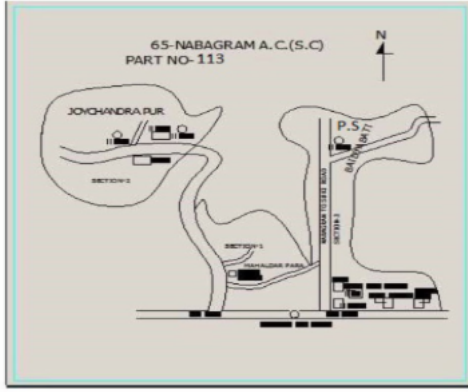

Nazri Naksha