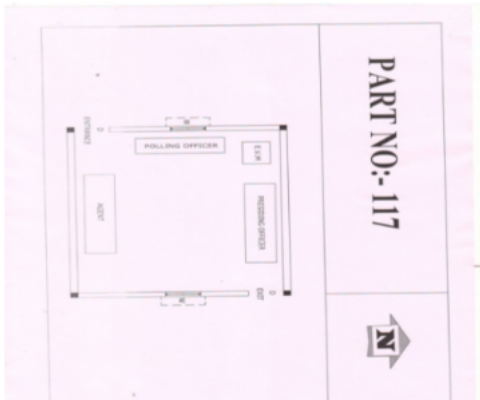

নির্বাচক নিবন্ধন আধিকারিকের স্বাক্ষর

Nazri Naksha

Google Map View

Polling Station Building Front View

Polling Station Front View

Cad View

Key MAP View

বিধানসভা নির্বাচনক্ষেত্রের নং, নাম : 65-নবগ্রাম
ভাগ নং, নাম : 1-খোজারডাঙ্গা দক্ষিণ পূর্বপাড়া