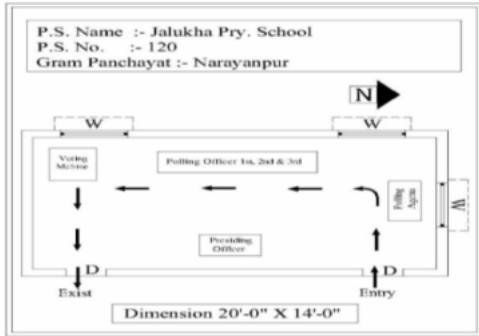

নির্বাচক নিবন্ধন আধিকারিকের স্বাক্ষর

Nazri Naksha

Google Map View

Polling Station Building Front View

Polling Station Front View

Cad View

Key MAP View

1 নাম : রণজয় মন্ডল পিতার নাম: হররাম মণ্ডল বাড়ির নং : n0028 বয়স : 72 লিঙ্গ : পুরুষ	SAF2794220	ফটো উপলব্ধ	2 নাম : যুথিকা মন্ডল স্বামীর নাম: রনজয় মণ্ডল বাড়ির নং : n0028 বয়স : 71 লিঙ্গ : মহিলা	SAF2794238	ফটো উপলব্ধ	3 নাম : বৈদ্যনাথ মন্ডল পিতার নাম: হররাম মন্ডল বাড়ির নং : n0028 বয়স : 64 লিঙ্গ : পুরুষ	SAF2291607	ফটো উপলব্ধ
4 নাম : সেবিকা মন্ডল স্বামীর নাম: বৈদ্যনাথ মন্ডল বৈদ্যনাথ মন্ডল বাড়ির নং : n0028 বয়স : 60 লিঙ্গ : মহিলা	SAF2291722	ফটো উপলব্ধ	5 নাম : বিষ্ণু মন্ডল পিতার নাম: বৈদ্যনাথ মন্ডল বাড়ির নং : n0028 বয়স : 37 লিঙ্গ : পুরুষ	HQS2704971	ফটো উপলব্ধ	6 নাম : সঞ্জয় মণ্ডল পিতার নাম: হররাম মণ্ডল বাড়ির নং : n0028 বয়স : 61 লিঙ্গ : পুরুষ	SAF3083979	ফটো উপলব্ধ
7 নাম : সুজাতা মন্ডল স্বামীর নাম: সঞ্জয় মন্ডল বাড়ির নং : n0028 বয়স : 56 লিঙ্গ : মহিলা	HQS1758937	ফটো উপলব্ধ	8 নাম : সনাতী বেসরা স্বামীর নাম: মতি বেসরা বাড়ির নং : n0028 বয়স : 47 লিঙ্গ : মহিলা	SAF1693621	ফটো উপলব্ধ	9 নাম : সনাতন বেসরা পিতার নাম: মতি বেসরা বাড়ির নং : n0028 বয়স : 34 লিঙ্গ : পুরুষ	SAF1693639	ফটো উপলব্ধ
10 নাম : সন্তু কুমার মণ্ডল পিতার নাম: রণজয় মণ্ডল বাড়ির নং : n0028 বয়স : 44 লিঙ্গ : পুরুষ	HQS2093839	ফটো উপলব্ধ	11 নাম : বুমা মন্ডল স্বামীর নাম: সন্তু কুমার মন্ডল বাড়ির নং : n0028 বয়স : 40 লিঙ্গ : মহিলা	SAF1326867	ফটো উপলব্ধ	12 নাম : যোনাতন বেসরা পিতার নাম: মতি বেসরা বাড়ির নং : n0028 বয়স : 35 লিঙ্গ : পুরুষ	SAF1693647	ফটো উপলব্ধ
13 নাম : নমিতা বেসরা স্বামীর নাম: সনাতন বেসরা বাড়ির নং : n0028 বয়স : 36 লিঙ্গ : মহিলা	SAF1908433	ফটো উপলব্ধ	14 নাম : দেবী মুর্মু পিতার নাম: সন্তোষ হেমরম বাড়ির নং : এন00 বয়স : 35 লিঙ্গ : মহিলা	SAF1078294	ফটো উপলব্ধ	15 নাম : মতি বেসরা পিতার নাম: বৈদ্যনাথ বেসরা বাড়ির নং : n0028 বয়স : 68 লিঙ্গ : পুরুষ	SAF1554724	ফটো উপলব্ধ
16 নাম : পার্থ মণ্ডল পিতার নাম: মৃত্যুঞ্জয় মণ্ডল বাড়ির নং : n0028 বয়স : 41 লিঙ্গ : পুরুষ	HQS2364792	ফটো উপলব্ধ	17 নাম : প্রভাতী মণ্ডল স্বামীর নাম: মৃত্যুঞ্জয় মন্ডল বাড়ির নং : n0028 বয়স : 68 লিঙ্গ : মহিলা	SAF2951234	ফটো উপলব্ধ	18 নাম : ইতিকা মণ্ডল স্বামীর নাম: জগন্নাথ মণ্ডল বাড়ির নং : n0028 বয়স : 61 লিঙ্গ : মহিলা	SAF2950707	ফটো উপলব্ধ
19 নাম : মানসী প্রধান পিতার নাম: সমীর কুমার প্রধান বাড়ির নং : এন0230 বয়স : 21 লিঙ্গ : মহিলা	SAF2898104	ফটো উপলব্ধ	20 নাম : উর্মি মন্ডল পিতার নাম: উত্তম মন্ডল বাড়ির নং : এন0230 বয়স : 22 লিঙ্গ : মহিলা	SAF2844983	ফটো উপলব্ধ	21 নাম : ভুটেন কর্মকার পিতার নাম: সোনারাম কর্মকার বাড়ির নং : n0230 বয়স : 55 লিঙ্গ : পুরুষ	WB/08/057/276004	ফটো উপলব্ধ
22 নাম : সমীর কুমার প্রধান পিতার নাম: মটর প্রধান বাড়ির নং : n0230 বয়স : 53 লিঙ্গ : পুরুষ	HQS1580414	ফটো উপলব্ধ	23 নাম : সুচিত্রা দাস (প্রধান) স্বামীর নাম: সমীর কুমার প্রধান বাড়ির নং : n0230 বয়স : 45 লিঙ্গ : মহিলা	HQS1580513	ফটো উপলব্ধ	24 নাম : মঙ্গলী পাল স্বামীর নাম: দিপেন পাল বাড়ির নং : n0230 বয়স : 49 লিঙ্গ : মহিলা	WB/08/057/276106	ফটো উপলব্ধ
25 নাম : সুরমা মন্ডল স্বামীর নাম: উত্তম মণ্ডল বাড়ির নং : n0230 বয়স : 43 লিঙ্গ : মহিলা	SAF1190511	ফটো উপলব্ধ	26 নাম : শিখা রানী মন্ডল স্বামীর নাম: সুরত মন্ডল বাড়ির নং : n0230 বয়স : 39 লিঙ্গ : মহিলা	HQS2555217	ফটো উপলব্ধ	27 নাম : মোহন কর্মকার পিতার নাম: ভুটেন কর্মকার বাড়ির নং : n0258 বয়স : 27 লিঙ্গ : পুরুষ	SAF1992049	ফটো উপলব্ধ
28 নাম : সাবিত্রী কর্মকার স্বামীর নাম: নন্দলাল কর্মকার বাড়ির নং : n0089 বয়স : 56 লিঙ্গ : মহিলা	WB/08/057/276002	ফটো উপলব্ধ	29 নাম : জ্যোৎস্না কর্মকার স্বামীর নাম: সুশান্ত কর্মকার বাড়ির নং : n0089 বয়স : 30 লিঙ্গ : মহিলা	SAF1693555	ফটো উপলব্ধ	30 নাম : মনোজ কর্মকার পিতার নাম: ভুটেন কর্মকার বাড়ির নং : n0089 বয়স : 30 লিঙ্গ : পুরুষ	SAF1817063	ফটো উপলব্ধ