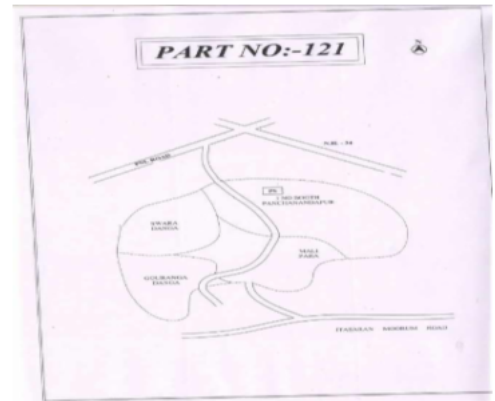

নির্বাচক নিবন্ধন আধিকারিকের স্বাক্ষর

Nazri Naksha

Google Map View

Polling Station Building Front View

Polling Station Front View

Cad View

Key MAP View

1 নাম : রুবি কিঙ্ক স্বামীর নাম: অনিল বেসরা বাড়ির নং : এন0098 বয়স : 26 লিঙ্গ : মহিলা	SAF2759637 ফটো উপলব্ধ	2 নাম : সুসমা কোনাই স্বামীর নাম: সাহেব মন্ডল বাড়ির নং : 0024 বয়স : 26 লিঙ্গ : মহিলা	SAF2037612 ফটো উপলব্ধ	3 নাম : শেখর ঘোষ পিতার নাম: নবকুমার ঘোষ বাড়ির নং : এন0061 বয়স : 23 লিঙ্গ : পুরুষ	SAF2759629 ফটো উপলব্ধ
4 নাম : কার্তিক ঘোষ পিতার নাম: উত্তম ঘোষ বাড়ির নং : n0054 বয়স : 24 লিঙ্গ : পুরুষ	SAF2568004 ফটো উপলব্ধ	5 নাম : ঈশ্বর ঘোষ পিতার নাম: সঞ্জয় ঘোষ বাড়ির নং : n0077 বয়স : 24 লিঙ্গ : পুরুষ	SAF2568111 ফটো উপলব্ধ	6 নাম : রিয়া ঘোষ স্বামীর নাম: সমীর ঘোষ বাড়ির নং : 0066 বয়স : 26 লিঙ্গ : মহিলা	SAF2037570 ফটো উপলব্ধ
7 নাম : রঞ্জিত ঘোষ পিতার নাম: বিকাশ ঘোষ বাড়ির নং : 69 বয়স : 26 লিঙ্গ : পুরুষ	SAF2037786 ফটো উপলব্ধ	8 নাম : কৌশিক ঘোষ পিতার নাম: শ্রীকৃষ্ণ ঘোষ বাড়ির নং : 71 বয়স : 26 লিঙ্গ : পুরুষ	SAF2037760 ফটো উপলব্ধ	9 নাম : নয়ন ঘোষ পিতার নাম: নুপেন ঘোষ বাড়ির নং : n0073 বয়স : 24 লিঙ্গ : পুরুষ	SAF2568145 ফটো উপলব্ধ
10 নাম : দিশা ঘোষ পিতার নাম: কল্যান বন্ধু ঘোষ বাড়ির নং : এন0078 বয়স : 22 লিঙ্গ : মহিলা	SAF2842912 ফটো উপলব্ধ	11 নাম : পিঙ্কি চৌধুরী স্বামীর নাম: অজয় মণ্ডল বাড়ির নং : n0208 বয়স : 28 লিঙ্গ : মহিলা	SAF2097871 ফটো উপলব্ধ	12 নাম : সম্রাট প্রধান পিতার নাম: উত্তম প্রধান বাড়ির নং : n0051 বয়স : 24 লিঙ্গ : পুরুষ	SAF2568368 ফটো উপলব্ধ
13 নাম : আশিষ প্রধান পিতার নাম: রতন প্রধান বাড়ির নং : 49 বয়স : 26 লিঙ্গ : পুরুষ	SAF2037794 ফটো উপলব্ধ	14 নাম : লিলি মাল প্রধান স্বামীর নাম: কাজল প্রধান বাড়ির নং : 52 বয়স : 28 লিঙ্গ : মহিলা	SAF2037604 ফটো উপলব্ধ	15 নাম : রুদ্রনাথ প্রধান পিতার নাম: মাধব প্রধান বাড়ির নং : n0053 বয়স : 24 লিঙ্গ : পুরুষ	SAF2568046 ফটো উপলব্ধ
16 নাম : বুল্টি প্রধান স্বামীর নাম: নির্মল কুমার প্রধান বাড়ির নং : 52 বয়স : 31 লিঙ্গ : মহিলা	SAF2037638 ফটো উপলব্ধ	17 নাম : চামেলি মাল প্রধান স্বামীর নাম: বালক প্রধান বাড়ির নং : n0162 বয়স : 24 লিঙ্গ : মহিলা	SAF2568491 ফটো উপলব্ধ	18 নাম : রিয়া প্রধান পিতার নাম: রতন প্রধান বাড়ির নং : n0049 বয়স : 24 লিঙ্গ : মহিলা	SAF2568020 ফটো উপলব্ধ
19 নাম : আদুরা বিবি স্বামীর নাম: আনারকল সেখ বাড়ির নং : 0045 বয়স : 29 লিঙ্গ : মহিলা	SAF2037562 ফটো উপলব্ধ	20 নাম : আনারকলি বেগম পিতার নাম: ইলিয়াস হোসেন বাড়ির নং : n0002 বয়স : 24 লিঙ্গ : মহিলা	SAF2759512 ফটো উপলব্ধ	21 নাম : অঞ্জলি সরেন পিতার নাম: বাবুলাল সরেন বাড়ির নং : N0002 বয়স : 31 লিঙ্গ : মহিলা	SAF2568442 ফটো উপলব্ধ
22 নাম : ইলিয়াস হোসেন পিতার নাম: ইমদাদ হোসেন বাড়ির নং : গৌরাঙ্গডাঙ্গা বয়স : 48 লিঙ্গ : পুরুষ	HQS1581545 ফটো উপলব্ধ	23 নাম : নাজমা বেগম স্বামীর নাম: সামাউন হোসেন বাড়ির নং : n0002 বয়স : 40 লিঙ্গ : মহিলা	HQS2365062 ফটো উপলব্ধ	24 নাম : হাসনেবানু বেগম স্বামীর নাম: ইলিয়াস হোসেন বাড়ির নং : n0002 বয়স : 43 লিঙ্গ : মহিলা	HQS2094027 ফটো উপলব্ধ
25 নাম : সামাউন হোসেন পিতার নাম: ইমদাদ হোসেন বাড়ির নং : n0002 বয়স : 43 লিঙ্গ : পুরুষ	HQS1581560 ফটো উপলব্ধ	26 নাম : রওশেনারা বেগম স্বামীর নাম: ইমদাদ হোসেন বাড়ির নং : n0002 বয়স : 66 লিঙ্গ : মহিলা	SAF2290807 ফটো উপলব্ধ	27 নাম : আলোয়া সরকার পিতার নাম: ইলিয়াস হোসেন বাড়ির নং : এন0002 বয়স : 20 লিঙ্গ : মহিলা	SAF2975738 ফটো উপলব্ধ
28 নাম : জুনােস বেসরা পিতার নাম: লিকোলাস বেসরা বাড়ির নং : এন0098 বয়স : 24 লিঙ্গ : পুরুষ	SAF2844736 ফটো উপলব্ধ	29 নাম : শিশিলিয়া বেসরা স্বামীর নাম: ডমিনিক বেসরা বাড়ির নং : 0068 বয়স : 38 লিঙ্গ : মহিলা	SAF2037588 ফটো উপলব্ধ	30 নাম : মল্লিকা বেসরা স্বামীর নাম: লিকোলাস টুডু বাড়ির নং : n0188 বয়স : 50 লিঙ্গ : মহিলা	SAF2037653 ফটো উপলব্ধ