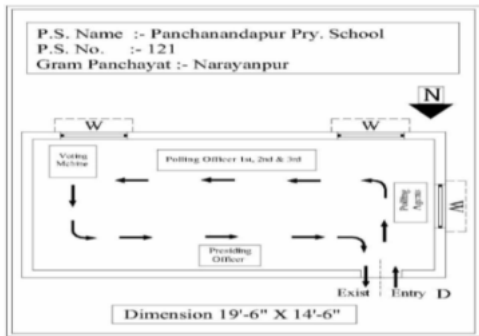

নির্বাচক নিবন্ধন আধিকারিকের স্বাক্ষর

Nazri Naksha

Google Map View

Polling Station Building Front View

Polling Station Front View

Cad View

Key MAP View

1 নাম : রুবি কিঙ্ক স্বামীর নাম: অনিল বেসরা বাড়ির নং : এন0098 বয়স : 26 লিঙ্গ : মহিলা	SAF2759637 ফটো উপলব্ধ	2 নাম : সুসমা কোনাই স্বামীর নাম: সাহেব মন্ডল বাড়ির নং : 0024 বয়স : 26 লিঙ্গ : মহিলা	SAF2037612 ফটো উপলব্ধ	3 নাম : শেখর ঘোষ পিতার নাম: নবকুমার ঘোষ বাড়ির নং : এন0061 বয়স : 23 লিঙ্গ : পুরুষ	SAF2759629 ফটো উপলব্ধ
4 নাম : কার্তিক ঘোষ পিতার নাম: উত্তম ঘোষ বাড়ির নং : n0054 বয়স : 24 লিঙ্গ : পুরুষ	SAF2568004 ফটো উপলব্ধ	5 নাম : ঈশ্বর ঘোষ পিতার নাম: সঞ্জয় ঘোষ বাড়ির নং : n0077 বয়স : 24 লিঙ্গ : পুরুষ	SAF2568111 ফটো উপলব্ধ	6 নাম : রিয়া ঘোষ স্বামীর নাম: সমীর ঘোষ বাড়ির নং : 0066 বয়স : 26 লিঙ্গ : মহিলা	SAF2037570 ফটো উপলব্ধ
7 নাম : রঞ্জিত ঘোষ পিতার নাম: বিকাশ ঘোষ বাড়ির নং : 69 বয়স : 26 লিঙ্গ : পুরুষ	SAF2037786 ফটো উপলব্ধ	8 নাম : কৌশিক ঘোষ পিতার নাম: শ্রীকৃষ্ণ ঘোষ বাড়ির নং : 71 বয়স : 26 লিঙ্গ : পুরুষ	SAF2037760 ফটো উপলব্ধ	9 নাম : নয়ন ঘোষ পিতার নাম: নুপেন ঘোষ বাড়ির নং : n0073 বয়স : 24 লিঙ্গ : পুরুষ	SAF2568145 ফটো উপলব্ধ
10 নাম : দিশা ঘোষ পিতার নাম: কল্যান বন্ধু ঘোষ বাড়ির নং : এন0078 বয়স : 22 লিঙ্গ : মহিলা	SAF2842912 ফটো উপলব্ধ	11 নাম : পিঙ্কি চৌধুরী স্বামীর নাম: অজয় মণ্ডল বাড়ির নং : n0208 বয়স : 28 লিঙ্গ : মহিলা	SAF2097871 ফটো উপলব্ধ	12 নাম : সম্রাট প্রধান পিতার নাম: উত্তম প্রধান বাড়ির নং : n0051 বয়স : 24 লিঙ্গ : পুরুষ	SAF2568368 ফটো উপলব্ধ
13 নাম : আশিষ প্রধান পিতার নাম: রতন প্রধান বাড়ির নং : 49 বয়স : 26 লিঙ্গ : পুরুষ	SAF2037794 ফটো উপলব্ধ	14 নাম : লিলি মাল প্রধান স্বামীর নাম: কাজল প্রধান বাড়ির নং : 52 বয়স : 28 লিঙ্গ : মহিলা	SAF2037604 ফটো উপলব্ধ	15 নাম : রুদ্রনাথ প্রধান পিতার নাম: মাধব প্রধান বাড়ির নং : n0053 বয়স : 24 লিঙ্গ : পুরুষ	SAF2568046 ফটো উপলব্ধ
16 নাম : বুল্টি প্রধান স্বামীর নাম: নির্মল কুমার প্রধান বাড়ির নং : 52 বয়স : 31 লিঙ্গ : মহিলা	SAF2037638 ফটো উপলব্ধ	17 নাম : চামেলি মাল প্রধান স্বামীর নাম: বালক প্রধান বাড়ির নং : n0162 বয়স : 24 লিঙ্গ : মহিলা	SAF2568491 ফটো উপলব্ধ	18 নাম : রিয়া প্রধান পিতার নাম: রতন প্রধান বাড়ির নং : n0049 বয়স : 24 লিঙ্গ : মহিলা	SAF2568020 ফটো উপলব্ধ
19 নাম : আদুরা বিবি স্বামীর নাম: আনারকল সেখ বাড়ির নং : 0045 বয়স : 29 লিঙ্গ : মহিলা	SAF2037562 ফটো উপলব্ধ	20 নাম : আনারকলি বেগম পিতার নাম: ইলিয়াস হোসেন বাড়ির নং : n0002 বয়স : 24 লিঙ্গ : মহিলা	SAF2759512 ফটো উপলব্ধ	21 নাম : অঞ্জলি সরেন পিতার নাম: বাবুলাল সরেন বাড়ির নং : N0002 বয়স : 31 লিঙ্গ : মহিলা	SAF2568442 ফটো উপলব্ধ
22 নাম : ইলিয়াস হোসেন পিতার নাম: ইমদাদ হোসেন বাড়ির নং : গৌরাঙ্গডাঙ্গা বয়স : 48 লিঙ্গ : পুরুষ	HQS1581545 ফটো উপলব্ধ	23 নাম : নাজমা বেগম স্বামীর নাম: সামাউন হোসেন বাড়ির নং : n0002 বয়স : 40 লিঙ্গ : মহিলা	HQS2365062 ফটো উপলব্ধ	24 নাম : হাসনেবানু বেগম স্বামীর নাম: ইলিয়াস হোসেন বাড়ির নং : n0002 বয়স : 43 লিঙ্গ : মহিলা	HQS2094027 ফটো উপলব্ধ
25 নাম : সামাউন হোসেন পিতার নাম: ইমদাদ হোসেন বাড়ির নং : n0002 বয়স : 43 লিঙ্গ : পুরুষ	HQS1581560 ফটো উপলব্ধ	26 নাম : রওশেনারা বেগম স্বামীর নাম: ইমদাদ হোসেন বাড়ির নং : n0002 বয়স : 66 লিঙ্গ : মহিলা	SAF2290807 ফটো উপলব্ধ	27 নাম : আলোয়া সরকার পিতার নাম: ইলিয়াস হোসেন বাড়ির নং : এন0002 বয়স : 20 লিঙ্গ : মহিলা	SAF2975738 ফটো উপলব্ধ
28 নাম : জুনােস বেসরা পিতার নাম: লিকোলাস বেসরা বাড়ির নং : এন0098 বয়স : 24 লিঙ্গ : পুরুষ	SAF2844736 ফটো উপলব্ধ	29 নাম : শিশিলিয়া বেসরা স্বামীর নাম: ডমিনিক বেসরা বাড়ির নং : 0068 বয়স : 38 লিঙ্গ : মহিলা	SAF2037588 ফটো উপলব্ধ	30 নাম : মল্লিকা বেসরা স্বামীর নাম: লিকোলাস টুডু বাড়ির নং : n0188 বয়স : 50 লিঙ্গ : মহিলা	SAF2037653 ফটো উপলব্ধ