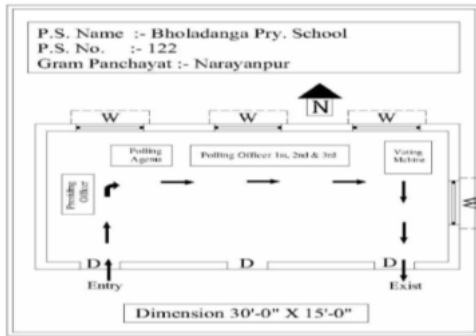

নির্বাচক নিবন্ধন আধিকারিকের স্বাক্ষর

Nazri Naksha

Google Map View

Polling Station Building Front View

Polling Station Front View

Cad View

Key MAP View

1 নাম : চায়না ঘোষ স্বামীর নাম: সুজয় ঘোষ বাড়ির নং : n0051 বয়স : 49 লিঙ্গ : মহিলা	WB/08/057/279116	2 নাম : বণেশ্বর ঘোষ পিতার নাম: সুজয় ঘোষ বাড়ির নং : n0051 বয়স : 30 লিঙ্গ : পুরুষ	SAF1694272	3 নাম : পরেশ ঘোষ পিতার নাম: শংকর ঘোষ বাড়ির নং : n0051 বয়স : 43 লিঙ্গ : পুরুষ	HQS2705291
4 নাম : টুম্পা ঘোষ স্বামীর নাম: মৃত্যঞ্জয় ঘোষ বাড়ির নং : n0051 বয়স : 38 লিঙ্গ : মহিলা	HQS2705309	5 নাম : আনন্দ ঘোষ পিতার নাম: শান্তি ঘোষ বাড়ির নং : n0052 বয়স : 59 লিঙ্গ : পুরুষ	SAF2288140	6 নাম : বনশ্রী ঘোষ স্বামীর নাম: আনন্দ ঘোষ বাড়ির নং : n0052 বয়স : 44 লিঙ্গ : মহিলা	HQS2365658
7 নাম : শিখা ঘোষ স্বামীর নাম: গৌতম ঘোষ বাড়ির নং : n0052 বয়স : 32 লিঙ্গ : মহিলা	SAF1555309	8 নাম : কাকুলী ঘোষ স্বামীর নাম: বাসুদাস ঘোষ বাড়ির নং : n0052 বয়স : 43 লিঙ্গ : মহিলা	HQS2264612	9 নাম : রাম হেমব্রম পিতার নাম: উদয় হেমব্রম বাড়ির নং : n0052 বয়স : 37 লিঙ্গ : পুরুষ	HQS2807188
10 নাম : ধানু ঘোষ পিতার নাম: সুকুমার ঘোষ বাড়ির নং : n0053 বয়স : 51 লিঙ্গ : পুরুষ	WB/08/057/279107	11 নাম : শীতল ঘোষ পিতার নাম: অবনী ঘোষ বাড়ির নং : n0055 বয়স : 59 লিঙ্গ : পুরুষ	WB/08/057/279136	12 নাম : বিথিকা ঘোষ স্বামীর নাম: শীতল ঘোষ বাড়ির নং : n0055 বয়স : 55 লিঙ্গ : মহিলা	WB/08/057/279137
13 নাম : বসুদাম ঘোষ পিতার নাম: শ্রীশঙ্করনাথ ঘোষ বাড়ির নং : n0062 বয়স : 50 লিঙ্গ : পুরুষ	WB/08/057/279756	14 নাম : সুদাম ঘোষ পিতার নাম: শম্ভু ঘোষ বাড়ির নং : n0062 বয়স : 50 লিঙ্গ : পুরুষ	WB/08/057/279053	15 নাম : স্নেহলতা ঘোষ স্বামীর নাম: সুদাম ঘোষ বাড়ির নং : n0062 বয়স : 47 লিঙ্গ : মহিলা	HQS1758754
16 নাম : সঙ্গীতা ঘোষ পিতার নাম: সুদাম ঘোষ বাড়ির নং : n0062 বয়স : 29 লিঙ্গ : মহিলা	SAF1817550	17 নাম : শুক্লা ঘোষ স্বামীর নাম: সুপ্রিয় ঘোষ বাড়ির নং : n0137 বয়স : 31 লিঙ্গ : মহিলা	SAF1527365	18 নাম : আনন্দ ঘোষ পিতার নাম: যামিনী ঘোষ বাড়ির নং : n0006 বয়স : 56 লিঙ্গ : পুরুষ	WB/08/057/279098
19 নাম : তপতী ঘোষ স্বামীর নাম: আনন্দ ঘোষ বাড়ির নং : n0006 বয়স : 51 লিঙ্গ : মহিলা	WB/08/057/279099	20 নাম : দীপু ঘোষ পিতার নাম: আনন্দ ঘোষ বাড়ির নং : n0006 বয়স : 31 লিঙ্গ : পুরুষ	SAF1555218	21 নাম : পল্লী ঘোষ পিতার নাম: যামিনী ঘোষ বাড়ির নং : n0006 বয়স : 49 লিঙ্গ : পুরুষ	WB/08/057/279100
22 নাম : রূপালী ঘোষ স্বামীর নাম: পল্লী ঘোষ বাড়ির নং : n0006 বয়স : 43 লিঙ্গ : মহিলা	HQS2705317	23 নাম : হররানী ঘোষ স্বামীর নাম: বাদল ঘোষ বাড়ির নং : n0007 বয়স : 57 লিঙ্গ : মহিলা	WB/08/057/279020	24 নাম : টুম্পা ঘোষ পিতার নাম: বাদল ঘোষ বাড়ির নং : n0007 বয়স : 35 লিঙ্গ : মহিলা	SAF1555291
25 নাম : টুনটুনি ঘোষ স্বামীর নাম: তপন ঘোষ বাড়ির নং : n0008 বয়স : 55 লিঙ্গ : মহিলা	WB/08/057/279022	26 নাম : বীরেন ঘোষ পিতার নাম: তিনকড়ি ঘোষ বাড়ির নং : n0009 বয়স : 71 লিঙ্গ : পুরুষ	WB/08/057/279023	27 নাম : বাসন্তী ঘোষ স্বামীর নাম: বীরেন ঘোষ বাড়ির নং : n0009 বয়স : 67 লিঙ্গ : মহিলা	WB/08/057/279024
28 নাম : রণজিত ঘোষ পিতার নাম: কানাই ঘোষ বাড়ির নং : n0012 বয়স : 66 লিঙ্গ : পুরুষ	WB/08/057/279017	29 নাম : শান্তনা ঘোষ স্বামীর নাম: রনজিত ঘোষ বাড়ির নং : n0012 বয়স : 53 লিঙ্গ : মহিলা	WB/08/057/279018	30 নাম : রামকৃষ্ণ ঘোষ পিতার নাম: রনজিত ঘোষ বাড়ির নং : n0012 বয়স : 34 লিঙ্গ : পুরুষ	SAF1191410