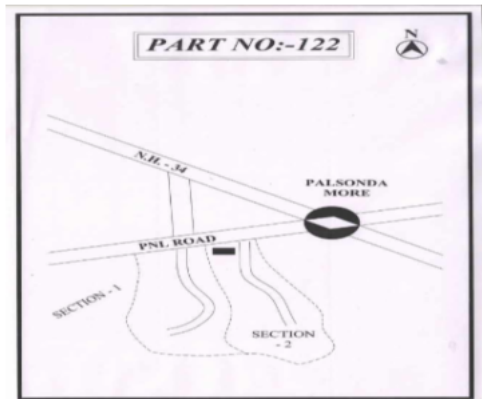

নির্বাচক নিবন্ধন আধিকারিকের স্বাক্ষর

Nazri Naksha

Google Map View

Polling Station Building Front View

Polling Station Front View

Cad View

Key MAP View

1 নাম : চায়না ঘোষ স্বামীর নাম: সুজয় ঘোষ বাড়ির নং : n0051 বয়স : 49 লিঙ্গ : মহিলা	WB/08/057/279116	2 নাম : বণেশ্বর ঘোষ পিতার নাম: সুজয় ঘোষ বাড়ির নং : n0051 বয়স : 30 লিঙ্গ : পুরুষ	SAF1694272	3 নাম : পরেশ ঘোষ পিতার নাম: শংকর ঘোষ বাড়ির নং : n0051 বয়স : 43 লিঙ্গ : পুরুষ	HQS2705291
4 নাম : টুম্পা ঘোষ স্বামীর নাম: মৃত্যঞ্জয় ঘোষ বাড়ির নং : n0051 বয়স : 38 লিঙ্গ : মহিলা	HQS2705309	5 নাম : আনন্দ ঘোষ পিতার নাম: শান্তি ঘোষ বাড়ির নং : n0052 বয়স : 59 লিঙ্গ : পুরুষ	SAF2288140	6 নাম : বনশ্রী ঘোষ স্বামীর নাম: আনন্দ ঘোষ বাড়ির নং : n0052 বয়স : 44 লিঙ্গ : মহিলা	HQS2365658
7 নাম : শিখা ঘোষ স্বামীর নাম: গৌতম ঘোষ বাড়ির নং : n0052 বয়স : 32 লিঙ্গ : মহিলা	SAF1555309	8 নাম : কাকুলী ঘোষ স্বামীর নাম: বাসুদাস ঘোষ বাড়ির নং : n0052 বয়স : 43 লিঙ্গ : মহিলা	HQS2264612	9 নাম : রাম হেমব্রম পিতার নাম: উদয় হেমব্রম বাড়ির নং : n0052 বয়স : 37 লিঙ্গ : পুরুষ	HQS2807188
10 নাম : ধানু ঘোষ পিতার নাম: সুকুমার ঘোষ বাড়ির নং : n0053 বয়স : 51 লিঙ্গ : পুরুষ	WB/08/057/279107	11 নাম : শীতল ঘোষ পিতার নাম: অবনী ঘোষ বাড়ির নং : n0055 বয়স : 59 লিঙ্গ : পুরুষ	WB/08/057/279136	12 নাম : বিথিকা ঘোষ স্বামীর নাম: শীতল ঘোষ বাড়ির নং : n0055 বয়স : 55 লিঙ্গ : মহিলা	WB/08/057/279137
13 নাম : বসুদাম ঘোষ পিতার নাম: শ্রীশঙ্করনাথ ঘোষ বাড়ির নং : n0062 বয়স : 50 লিঙ্গ : পুরুষ	WB/08/057/279756	14 নাম : সুদাম ঘোষ পিতার নাম: শম্ভু ঘোষ বাড়ির নং : n0062 বয়স : 50 লিঙ্গ : পুরুষ	WB/08/057/279053	15 নাম : স্নেহলতা ঘোষ স্বামীর নাম: সুদাম ঘোষ বাড়ির নং : n0062 বয়স : 47 লিঙ্গ : মহিলা	HQS1758754
16 নাম : সঙ্গীতা ঘোষ পিতার নাম: সুদাম ঘোষ বাড়ির নং : n0062 বয়স : 29 লিঙ্গ : মহিলা	SAF1817550	17 নাম : শুক্লা ঘোষ স্বামীর নাম: সুপ্রিয় ঘোষ বাড়ির নং : n0137 বয়স : 31 লিঙ্গ : মহিলা	SAF1527365	18 নাম : আনন্দ ঘোষ পিতার নাম: যামিনী ঘোষ বাড়ির নং : n0006 বয়স : 56 লিঙ্গ : পুরুষ	WB/08/057/279098
19 নাম : তপতী ঘোষ স্বামীর নাম: আনন্দ ঘোষ বাড়ির নং : n0006 বয়স : 51 লিঙ্গ : মহিলা	WB/08/057/279099	20 নাম : দীপু ঘোষ পিতার নাম: আনন্দ ঘোষ বাড়ির নং : n0006 বয়স : 31 লিঙ্গ : পুরুষ	SAF1555218	21 নাম : পল্লী ঘোষ পিতার নাম: যামিনী ঘোষ বাড়ির নং : n0006 বয়স : 49 লিঙ্গ : পুরুষ	WB/08/057/279100
22 নাম : রূপালী ঘোষ স্বামীর নাম: পল্লী ঘোষ বাড়ির নং : n0006 বয়স : 43 লিঙ্গ : মহিলা	HQS2705317	23 নাম : হররানী ঘোষ স্বামীর নাম: বাদল ঘোষ বাড়ির নং : n0007 বয়স : 57 লিঙ্গ : মহিলা	WB/08/057/279020	24 নাম : টুম্পা ঘোষ পিতার নাম: বাদল ঘোষ বাড়ির নং : n0007 বয়স : 35 লিঙ্গ : মহিলা	SAF1555291
25 নাম : টুনটুনি ঘোষ স্বামীর নাম: তপন ঘোষ বাড়ির নং : n0008 বয়স : 55 লিঙ্গ : মহিলা	WB/08/057/279022	26 নাম : বীরেন ঘোষ পিতার নাম: তিনকড়ি ঘোষ বাড়ির নং : n0009 বয়স : 71 লিঙ্গ : পুরুষ	WB/08/057/279023	27 নাম : বাসন্তী ঘোষ স্বামীর নাম: বীরেন ঘোষ বাড়ির নং : n0009 বয়স : 67 লিঙ্গ : মহিলা	WB/08/057/279024
28 নাম : রণজিত ঘোষ পিতার নাম: কানাই ঘোষ বাড়ির নং : n0012 বয়স : 66 লিঙ্গ : পুরুষ	WB/08/057/279017	29 নাম : শান্তনা ঘোষ স্বামীর নাম: রনজিত ঘোষ বাড়ির নং : n0012 বয়স : 53 লিঙ্গ : মহিলা	WB/08/057/279018	30 নাম : রামকৃষ্ণ ঘোষ পিতার নাম: রনজিত ঘোষ বাড়ির নং : n0012 বয়স : 34 লিঙ্গ : পুরুষ	SAF1191410