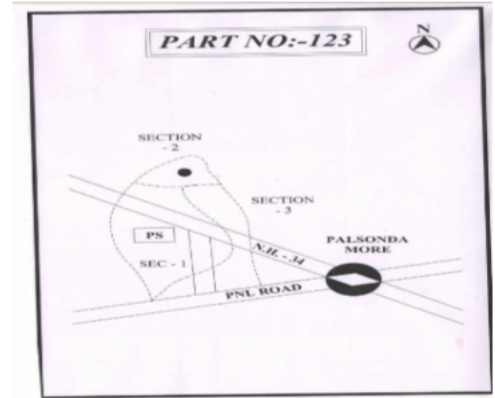

নির্বাচক নিবন্ধন আধিকারিকের স্বাক্ষর

Nazri Naksha

Google Map View

Polling Station Building Front View

Polling Station Front View

Cad View

Key MAP View

| | | | | | |
|--|--------------------------------|---|--------------------------|--|--------------------------------|
| 1 নাম : চতুর মুরমু পিতার নাম: ফোদন মুরমু বাড়ির নং : n0057 বয়স : 73 লিঙ্গ : পুরুষ | SAF0499517 ফটো উপলব্ধ | 2 নাম : লক্ষী মুরমু স্বামীর নাম: চতুর মুরমু বাড়ির নং : n0057 বয়স : 66 লিঙ্গ : মহিলা | SAF0499525 ফটো উপলব্ধ | 3 নাম : সুনীল মুরমু পিতার নাম: টেনা মুরমু বাড়ির নং : n0057 বয়স : 49 লিঙ্গ : পুরুষ | SAF3005691 ফটো উপলব্ধ |
| 4 নাম : পনুমতি মুরমু স্বামীর নাম: সুনীল মুরমু বাড়ির নং : n0057 বয়স : 38 লিঙ্গ : মহিলা | HQS2807477 ফটো উপলব্ধ | 5 নাম : পল্টু মুরমু পিতার নাম: টেনা মুরমু বাড়ির নং : n0057 বয়স : 36 লিঙ্গ : পুরুষ | HQS2807535 ফটো উপলব্ধ | 6 নাম : মল্লিকা মুরমু পিতার নাম: টেনা মুরমু বাড়ির নং : n0057 বয়স : 37 লিঙ্গ : মহিলা | HQS2807527 ফটো উপলব্ধ |
| 7 নাম : নিরেন সরেন মায়ের নাম: লক্ষী সরেন বাড়ির নং : n0054 বয়স : 32 লিঙ্গ : পুরুষ | SAF1694983 ফটো উপলব্ধ | 8 নাম : শ্রীমতি সরেন স্বামীর নাম: সুশীল সরেন বাড়ির নং : n0054 বয়স : 41 লিঙ্গ : মহিলা | SAF1694835 ফটো উপলব্ধ | 9 নাম : সুশীল সরেন পিতার নাম: শুকসরেন বাড়ির নং : n0054 বয়স : 36 লিঙ্গ : পুরুষ | SAF0499681 ফটো উপলব্ধ |
| 10 নাম : লক্ষী সরেন স্বামীর নাম: শুক বাড়ির নং : n0054 বয়স : 60 লিঙ্গ : মহিলা | SAF2955631 ফটো উপলব্ধ | 11 নাম : পার্বতী মুরমু স্বামীর নাম: দেবাশিষ মুরমু বাড়ির নং : n0057 বয়স : 32 লিঙ্গ : মহিলা | SAF1694900 ফটো উপলব্ধ | 12 নাম : ফুলু মুরমু স্বামীর নাম: টেনা মুরমু বাড়ির নং : n0057 বয়স : 69 লিঙ্গ : মহিলা | SAF2492783 ফটো উপলব্ধ |
| 13 নাম : দেবাশিষ মুরমু পিতার নাম: চতুর মুরমু বাড়ির নং : n0057 বয়স : 33 লিঙ্গ : পুরুষ | SAF1694892 ফটো উপলব্ধ | 14 নাম : রিয়া মজুমদার (মন্ডল) স্বামীর নাম: শুভব্রত মন্ডল বাড়ির নং : n0138 বয়স : 28 লিঙ্গ : মহিলা | SAF1992718 ফটো উপলব্ধ | 15 নাম : শিলা খাঁ (সাহা) স্বামীর নাম: অনুপ সাহা বাড়ির নং : এন00 বয়স : 25 লিঙ্গ : মহিলা | SAF2131878 ফটো উপলব্ধ |
| 16 নাম : বাহামনি টুডু কিস্কু স্বামীর নাম: অধীর কিস্কু বাড়ির নং : এন0028 বয়স : 25 লিঙ্গ : মহিলা | SAF2131746 ফটো উপলব্ধ | 17 নাম : দশরথ কিস্কু পিতার নাম: মাখন কিস্কু বাড়ির নং : n0032 বয়স : 30 লিঙ্গ : পুরুষ | SAF1909282 ফটো উপলব্ধ | 18 নাম : শ্রীকান্ত কিস্কু পিতার নাম: বাজুন কিস্কু বাড়ির নং : n0033 বয়স : 31 লিঙ্গ : পুরুষ | SAF1817840 ফটো উপলব্ধ |
| 19 নাম : সনমানী কিস্কু স্বামীর নাম: বাজুন কিস্কু বাড়ির নং : n0033 বয়স : 55 লিঙ্গ : মহিলা | WB/08/057/279411 ফটো উপলব্ধ | 20 নাম : সিথিকা কিস্কু পিতার নাম: মাখন কিস্কু বাড়ির নং : n0032 বয়স : 32 লিঙ্গ : মহিলা | SAF1555499 ফটো উপলব্ধ | 21 নাম : ফুলু কিস্কু স্বামীর নাম: মাখন কিস্কু বাড়ির নং : n0032 বয়স : 57 লিঙ্গ : মহিলা | WB/08/057/279413 ফটো উপলব্ধ |
| 22 নাম : সুধীর কিস্কু পিতার নাম: শম্ভু কিস্কু বাড়ির নং : n0028 বয়স : 41 লিঙ্গ : পুরুষ | HQS2555555 ফটো উপলব্ধ | 23 নাম : অধীর কিস্কু পিতার নাম: সোম কিস্কু বাড়ির নং : n0028 বয়স : 32 লিঙ্গ : পুরুষ | SAF1555465 ফটো উপলব্ধ | 24 নাম : সোহাগী কিস্কু স্বামীর নাম: সোম কিস্কু বাড়ির নং : n0028 বয়স : 63 লিঙ্গ : মহিলা | WB/08/057/279415 ফটো উপলব্ধ |
| 25 নাম : প্রতিমা কিস্কু পিতার নাম: বাজুন কিস্কু বাড়ির নং : n0033 বয়স : 29 লিঙ্গ : মহিলা | SAF1909209 ফটো উপলব্ধ | 26 নাম : মামনি কিস্কু মর্ডি স্বামীর নাম: সুধীর কিস্কু বাড়ির নং : এন0028 বয়স : 31 লিঙ্গ : মহিলা | SAF2038115 ফটো উপলব্ধ | 27 নাম : সুকি কিস্কু (বাস্কি) স্বামীর নাম: বুদ্ধদেব কিস্কু বাড়ির নং : n0161 বয়স : 35 লিঙ্গ : মহিলা | SAF1555549 ফটো উপলব্ধ |
| 28 নাম : শ্রাবনী খাঁ স্বামীর নাম: লবাই খাঁ বাড়ির নং : n0140 বয়স : 27 লিঙ্গ : মহিলা | SAF1992734 ফটো উপলব্ধ | 29 নাম : বিপ্লব খাঁ পিতার নাম: রঞ্জিত খাঁ বাড়ির নং : n00 বয়স : 25 লিঙ্গ : পুরুষ | SAF2566768 ফটো উপলব্ধ | 30 নাম : অয়ন খাঁ পিতার নাম: বুদ্ধদেব খাঁ বাড়ির নং : n0137 বয়স : 28 লিঙ্গ : পুরুষ | SAF1992700 ফটো উপলব্ধ |