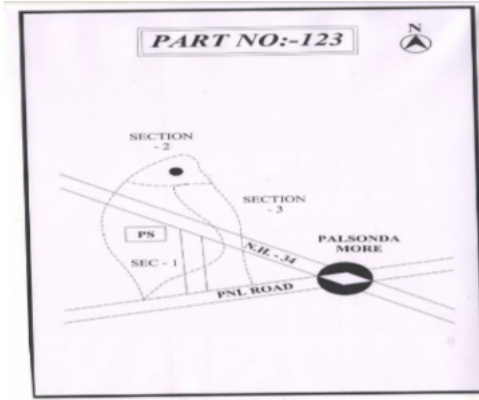

Nazri Naksha