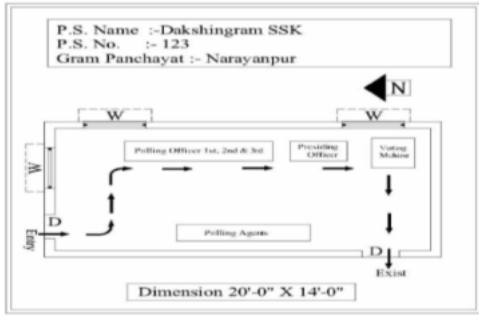

নির্বাচক নিবন্ধন আধিকারিকের স্বাক্ষর

Nazri Naksha

Google Map View

Polling Station Building Front View

Polling Station Front View

Cad View

Key MAP View

| | | | | | |
|--|--------------------------------|---|--------------------------|--|--------------------------------|
| 1 নাম : চতুর মুরমু পিতার নাম: ফোদন মুরমু বাড়ির নং : n0057 বয়স : 73 লিঙ্গ : পুরুষ | SAF0499517 ফটো উপলব্ধ | 2 নাম : লক্ষী মুরমু স্বামীর নাম: চতুর মুরমু বাড়ির নং : n0057 বয়স : 66 লিঙ্গ : মহিলা | SAF0499525 ফটো উপলব্ধ | 3 নাম : সুনীল মুরমু পিতার নাম: টেনা মুরমু বাড়ির নং : n0057 বয়স : 49 লিঙ্গ : পুরুষ | SAF3005691 ফটো উপলব্ধ |
| 4 নাম : পনুমতি মুরমু স্বামীর নাম: সুনীল মুরমু বাড়ির নং : n0057 বয়স : 38 লিঙ্গ : মহিলা | HQS2807477 ফটো উপলব্ধ | 5 নাম : পল্টু মুরমু পিতার নাম: টেনা মুরমু বাড়ির নং : n0057 বয়স : 36 লিঙ্গ : পুরুষ | HQS2807535 ফটো উপলব্ধ | 6 নাম : মল্লিকা মুরমু পিতার নাম: টেনা মুরমু বাড়ির নং : n0057 বয়স : 37 লিঙ্গ : মহিলা | HQS2807527 ফটো উপলব্ধ |
| 7 নাম : নিরেন সরেন মায়ের নাম: লক্ষী সরেন বাড়ির নং : n0054 বয়স : 32 লিঙ্গ : পুরুষ | SAF1694983 ফটো উপলব্ধ | 8 নাম : শ্রীমতি সরেন স্বামীর নাম: সুশীল সরেন বাড়ির নং : n0054 বয়স : 41 লিঙ্গ : মহিলা | SAF1694835 ফটো উপলব্ধ | 9 নাম : সুশীল সরেন পিতার নাম: শুকসরেন বাড়ির নং : n0054 বয়স : 36 লিঙ্গ : পুরুষ | SAF0499681 ফটো উপলব্ধ |
| 10 নাম : লক্ষী সরেন স্বামীর নাম: শুক বাড়ির নং : n0054 বয়স : 60 লিঙ্গ : মহিলা | SAF2955631 ফটো উপলব্ধ | 11 নাম : পার্বতী মুরমু স্বামীর নাম: দেবাশিষ মুরমু বাড়ির নং : n0057 বয়স : 32 লিঙ্গ : মহিলা | SAF1694900 ফটো উপলব্ধ | 12 নাম : ফুলু মুরমু স্বামীর নাম: টেনা মুরমু বাড়ির নং : n0057 বয়স : 69 লিঙ্গ : মহিলা | SAF2492783 ফটো উপলব্ধ |
| 13 নাম : দেবাশিষ মুরমু পিতার নাম: চতুর মুরমু বাড়ির নং : n0057 বয়স : 33 লিঙ্গ : পুরুষ | SAF1694892 ফটো উপলব্ধ | 14 নাম : রিয়া মজুমদার (মন্ডল) স্বামীর নাম: শুভব্রত মন্ডল বাড়ির নং : n0138 বয়স : 28 লিঙ্গ : মহিলা | SAF1992718 ফটো উপলব্ধ | 15 নাম : শিলা খাঁ (সাহা) স্বামীর নাম: অনুপ সাহা বাড়ির নং : এন00 বয়স : 25 লিঙ্গ : মহিলা | SAF2131878 ফটো উপলব্ধ |
| 16 নাম : বাহামনি টুডু কিস্কু স্বামীর নাম: অধীর কিস্কু বাড়ির নং : এন0028 বয়স : 25 লিঙ্গ : মহিলা | SAF2131746 ফটো উপলব্ধ | 17 নাম : দশরথ কিস্কু পিতার নাম: মাখন কিস্কু বাড়ির নং : n0032 বয়স : 30 লিঙ্গ : পুরুষ | SAF1909282 ফটো উপলব্ধ | 18 নাম : শ্রীকান্ত কিস্কু পিতার নাম: বাজুন কিস্কু বাড়ির নং : n0033 বয়স : 31 লিঙ্গ : পুরুষ | SAF1817840 ফটো উপলব্ধ |
| 19 নাম : সনমানী কিস্কু স্বামীর নাম: বাজুন কিস্কু বাড়ির নং : n0033 বয়স : 55 লিঙ্গ : মহিলা | WB/08/057/279411 ফটো উপলব্ধ | 20 নাম : সিথিকা কিস্কু পিতার নাম: মাখন কিস্কু বাড়ির নং : n0032 বয়স : 32 লিঙ্গ : মহিলা | SAF1555499 ফটো উপলব্ধ | 21 নাম : ফুলু কিস্কু স্বামীর নাম: মাখন কিস্কু বাড়ির নং : n0032 বয়স : 57 লিঙ্গ : মহিলা | WB/08/057/279413 ফটো উপলব্ধ |
| 22 নাম : সুধীর কিস্কু পিতার নাম: শম্ভু কিস্কু বাড়ির নং : n0028 বয়স : 41 লিঙ্গ : পুরুষ | HQS2555555 ফটো উপলব্ধ | 23 নাম : অধীর কিস্কু পিতার নাম: সোম কিস্কু বাড়ির নং : n0028 বয়স : 32 লিঙ্গ : পুরুষ | SAF1555465 ফটো উপলব্ধ | 24 নাম : সোহাগী কিস্কু স্বামীর নাম: সোম কিস্কু বাড়ির নং : n0028 বয়স : 63 লিঙ্গ : মহিলা | WB/08/057/279415 ফটো উপলব্ধ |
| 25 নাম : প্রতিমা কিস্কু পিতার নাম: বাজুন কিস্কু বাড়ির নং : n0033 বয়স : 29 লিঙ্গ : মহিলা | SAF1909209 ফটো উপলব্ধ | 26 নাম : মামনি কিস্কু মর্ডি স্বামীর নাম: সুধীর কিস্কু বাড়ির নং : এন0028 বয়স : 31 লিঙ্গ : মহিলা | SAF2038115 ফটো উপলব্ধ | 27 নাম : সুকি কিস্কু (বাস্কি) স্বামীর নাম: বুদ্ধদেব কিস্কু বাড়ির নং : n0161 বয়স : 35 লিঙ্গ : মহিলা | SAF1555549 ফটো উপলব্ধ |
| 28 নাম : শ্রাবনী খাঁ স্বামীর নাম: লবাই খাঁ বাড়ির নং : n0140 বয়স : 27 লিঙ্গ : মহিলা | SAF1992734 ফটো উপলব্ধ | 29 নাম : বিপ্লব খাঁ পিতার নাম: রঞ্জিত খাঁ বাড়ির নং : n00 বয়স : 25 লিঙ্গ : পুরুষ | SAF2566768 ফটো উপলব্ধ | 30 নাম : অয়ন খাঁ পিতার নাম: বুদ্ধদেব খাঁ বাড়ির নং : n0137 বয়স : 28 লিঙ্গ : পুরুষ | SAF1992700 ফটো উপলব্ধ |