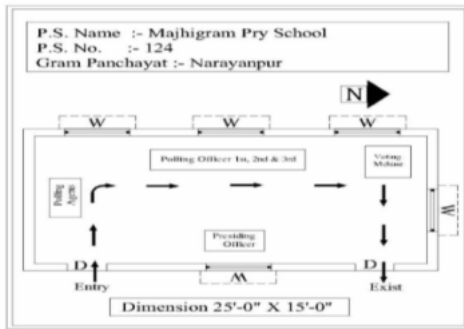

নির্বাচক নিবন্ধন আধিকারিকের স্বাক্ষর

Nazri Naksha

Google Map View

Polling Station Building Front View

Polling Station Front View

Cad View

Key MAP View

1 নাম : অনাথ মন্ডল পিতার নাম: দিলিপ মন্ডল বাড়ির নং : n0068 বয়স : 39 লিঙ্গ : পুরুষ	SAF1076355 ফটো উপলব্ধ	2 নাম : মিনতী মন্ডল স্বামীর নাম: অনাথ মন্ডল বাড়ির নং : n0068 বয়স : 38 লিঙ্গ : মহিলা	SAF1327642 ফটো উপলব্ধ	3 নাম : সুশীল টুডু পিতার নাম: বিমল টুডু বাড়ির নং : n0073 বয়স : 35 লিঙ্গ : পুরুষ	SAF1076405 ফটো উপলব্ধ
4 নাম : সুরেন মার্ভি পিতার নাম: রুপলাল মার্ভি বাড়ির নং : n0074 বয়স : 36 লিঙ্গ : পুরুষ	SAF1076421 ফটো উপলব্ধ	5 নাম : বৈদ্যনাথ কিস্কু পিতার নাম: লক্ষ্মীরাম কিস্কু বাড়ির নং : ছা বয়স : 23 লিঙ্গ : পুরুষ	SAF2758530 ফটো উপলব্ধ	6 নাম : সুলতা কিস্কু স্বামীর নাম: সজল কিস্কু বাড়ির নং : এন00 বয়স : 27 লিঙ্গ : মহিলা	SAF2132009 ফটো উপলব্ধ
7 নাম : মাইনু কিস্কু স্বামীর নাম: অনিল কিস্কু বাড়ির নং : এনএইচএন বয়স : 38 লিঙ্গ : মহিলা	SAF2758613 ফটো উপলব্ধ	8 নাম : অনিল কিস্কু পিতার নাম: রবি কিস্কু বাড়ির নং : এনএইচ এন বয়স : 55 লিঙ্গ : পুরুষ	SAF2758621 ফটো উপলব্ধ	9 নাম : সঞ্জিতা কিস্কু পিতার নাম: লক্ষ্মী রাম কিস্কু বাড়ির নং : এন00 বয়স : 26 লিঙ্গ : মহিলা	SAF2131985 ফটো উপলব্ধ
10 নাম : আলা কিস্কু স্বামীর নাম: লুবিন কিস্কু বাড়ির নং : n0091 বয়স : 27 লিঙ্গ : মহিলা	SAF2038321 ফটো উপলব্ধ	11 নাম : বেবিনা কিস্কু স্বামীর নাম: উরমল হাঁসদা বাড়ির নং : n0138 বয়স : 26 লিঙ্গ : মহিলা	SAF2038354 ফটো উপলব্ধ	12 নাম : শিবনাথ কোনাই পিতার নাম: ছবি কোনাই বাড়ির নং : নহা বয়স : 23 লিঙ্গ : পুরুষ	SAF2758464 ফটো উপলব্ধ
13 নাম : সুজিত ঘোষ পিতার নাম: বিজয় ঘোষ বাড়ির নং : এন0190 বয়স : 22 লিঙ্গ : পুরুষ	SAF2845956 ফটো উপলব্ধ	14 নাম : প্রতিমা ঘোষ স্বামীর নাম: সঞ্জয় ঘোষ বাড়ির নং : n0035 বয়স : 63 লিঙ্গ : মহিলা	SAF2938686 ফটো উপলব্ধ	15 নাম : সুদীপ ঘোষ পিতার নাম: সমিরন ঘোষ বাড়ির নং : এন0071 বয়স : 21 লিঙ্গ : পুরুষ	SAF2927879 ফটো উপলব্ধ
16 নাম : সম্রাট ঘোষ পিতার নাম: দয়াল চন্দ্র ঘোষ বাড়ির নং : এন0066 বয়স : 22 লিঙ্গ : পুরুষ	SAF2927978 ফটো উপলব্ধ	17 নাম : বালক ঘোষ পিতার নাম: হরেন ঘোষ বাড়ির নং : ছা বয়স : 44 লিঙ্গ : পুরুষ	SAF2758548 ফটো উপলব্ধ	18 নাম : দীপঙ্কর মুরমু পিতার নাম: জয়দেব মুরমু বাড়ির নং : এন001 বয়স : 24 লিঙ্গ : পুরুষ	SAF2758563 ফটো উপলব্ধ
19 নাম : পরমেশ্বর ঘোষ পিতার নাম: প্রবীর ঘোষ বাড়ির নং : n0021 বয়স : 32 লিঙ্গ : পুরুষ	SAF1555721 ফটো উপলব্ধ	20 নাম : সব্যসাচী ঘোষ পিতার নাম: বালক ঘোষ বাড়ির নং : এন00 বয়স : 23 লিঙ্গ : পুরুষ	SAF2845840 ফটো উপলব্ধ	21 নাম : বিক্রম ঘোষ পিতার নাম: রামকৃষ্ণ ঘোষ বাড়ির নং : এন0021 বয়স : 23 লিঙ্গ : পুরুষ	SAF2928000 ফটো উপলব্ধ
22 নাম : বিশ্বজিৎ ঘোষ পিতার নাম: বিজয় ঘোষ বাড়ির নং : এন00190 বয়স : 22 লিঙ্গ : পুরুষ	SAF2927887 ফটো উপলব্ধ	23 নাম : অশোক ঘোষ পিতার নাম: মদনমোহন ঘোষ বাড়ির নং : n0021 বয়স : 64 লিঙ্গ : পুরুষ	SAF2938876 ফটো উপলব্ধ	24 নাম : ভরত ঘোষ পিতার নাম: মনসারাম ঘোষ বাড়ির নং : n0033 বয়স : 60 লিঙ্গ : পুরুষ	SAF2940112 ফটো উপলব্ধ
25 নাম : অলোকা ঘোষ স্বামীর নাম: ভরত ঘোষ বাড়ির নং : n0033 বয়স : 50 লিঙ্গ : মহিলা	SAF2940120 ফটো উপলব্ধ	26 নাম : আরতী ঘোষ স্বামীর নাম: অশোক ঘোষ বাড়ির নং : n0067 বয়স : 70 লিঙ্গ : মহিলা	SAF0501437 ফটো উপলব্ধ	27 নাম : পূজা মন্ডল পিতার নাম: গজল মন্ডল বাড়ির নং : এন0183 বয়স : 24 লিঙ্গ : মহিলা	ACY2459469 ফটো উপলব্ধ
28 নাম : কাঞ্চন ঘোষ স্বামীর নাম: দয়াল চন্দ্র ঘোষ বাড়ির নং : n0066 বয়স : 46 লিঙ্গ : মহিলা	SAF1818046 ফটো উপলব্ধ	29 নাম : অনিমা ঘোষ স্বামীর নাম: অজয় ঘোষ বাড়ির নং : n0188 বয়স : 43 লিঙ্গ : মহিলা	SAF2939924 ফটো উপলব্ধ	30 নাম : শর্মিষ্ঠা ঘোষ স্বামীর নাম: পার্থ প্রতীম ঘোষ বাড়ির নং : এন001 বয়স : 32 লিঙ্গ : মহিলা	SAF1505460 ফটো উপলব্ধ