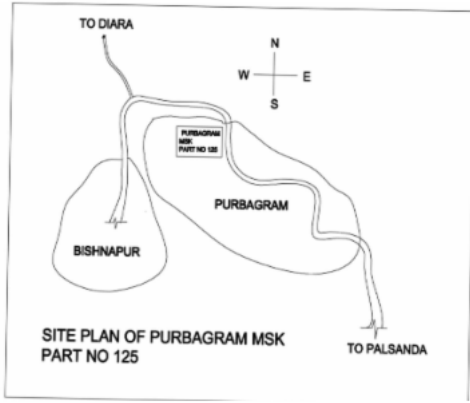

Nazri Naksha