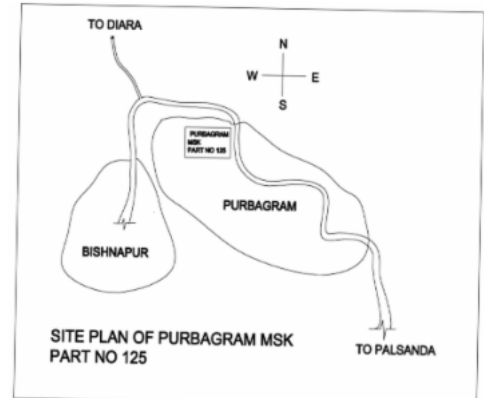

Key MAP View