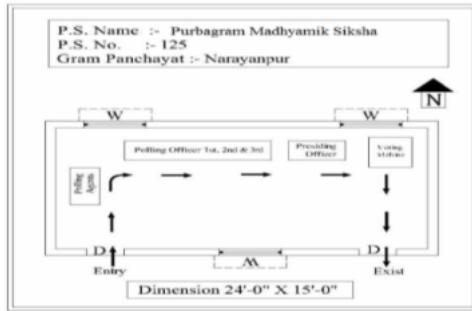

নির্বাচক নিবন্ধন আধিকারিকের স্বাক্ষর

Nazri Naksha

Google Map View

Polling Station Building Front View

Polling Station Front View

Cad View

Key MAP View

1 নাম : অন্নপূর্ণা মন্ডল স্বামীর নাম: বিদ্যুত মন্ডল বাড়ির নং : n0061 বয়স : 34 লিঙ্গ : মহিলা	SAF1076587 ফটো উপলব্ধ	2 নাম : ভাস্কর আচার্য পিতার নাম: গনেশ আচার্য বাড়ির নং : নং049 বয়স : 24 লিঙ্গ : পুরুষ	SAF2562841 ফটো উপলব্ধ	3 নাম : তুলসী আচার্য স্বামীর নাম: শক্তনাথ আচার্য বাড়ির নং : n0049 বয়স : 70 লিঙ্গ : মহিলা	HQS2627958 ফটো উপলব্ধ
4 নাম : বর্ণা আচার্য স্বামীর নাম: গনেশ আচার্য বাড়ির নং : n0049 বয়স : 42 লিঙ্গ : মহিলা	HQS2628006 ফটো উপলব্ধ	5 নাম : নমিতা মন্ডল স্বামীর নাম: বিনয় মন্ডল বাড়ির নং : n0049 বয়স : 67 লিঙ্গ : মহিলা	SAF2463198 ফটো উপলব্ধ	6 নাম : গনেশ চন্দ্র আচার্য পিতার নাম: শক্তনাথ আচার্য বাড়ির নং : n0049 বয়স : 49 লিঙ্গ : পুরুষ	HQS2627966 ফটো উপলব্ধ
7 নাম : বাদাম আলি পিতার নাম: বাদরুল সেখ বাড়ির নং : এন0083 বয়স : 23 লিঙ্গ : পুরুষ	SAF2760189 ফটো উপলব্ধ	8 নাম : সুদীপ্ত কুমার মণ্ডল পিতার নাম: শ্যামল কুমার মণ্ডল বাড়ির নং : n0039 বয়স : 44 লিঙ্গ : পুরুষ	HQS1686591 ফটো উপলব্ধ	9 নাম : প্রিয়ান্বিতা মণ্ডল স্বামীর নাম: সুদীপ্ত কুমার মন্ডল বাড়ির নং : n0039 বয়স : 35 লিঙ্গ : মহিলা	SAF1555895 ফটো উপলব্ধ
10 নাম : প্রতিমা মন্ডল স্বামীর নাম: শ্যামল মন্ডল বাড়ির নং : n0039 বয়স : 63 লিঙ্গ : মহিলা	SAF2874337 ফটো উপলব্ধ	11 নাম : শ্যামল কুমার মণ্ডল পিতার নাম: কুন্তিলাস মন্ডল বাড়ির নং : এন0165 বয়স : 66 লিঙ্গ : পুরুষ	SAF2950715 ফটো উপলব্ধ	12 নাম : গঞ্জয় কিস্কু পিতার নাম: নরেন কিস্কু বাড়ির নং : n0217 বয়স : 26 লিঙ্গ : পুরুষ	SAF2074052 ফটো উপলব্ধ
13 নাম : সৌমেন কিস্কু পিতার নাম: বর্ষন কিস্কু বাড়ির নং : n0217 বয়স : 26 লিঙ্গ : পুরুষ	SAF2074128 ফটো উপলব্ধ	14 নাম : রুপমা খাতুন পিতার নাম: সানুয়ার সেখ বাড়ির নং : n0101 বয়স : 26 লিঙ্গ : মহিলা	SAF2074144 ফটো উপলব্ধ	15 নাম : রানী টুডু স্বামীর নাম: পুরান টুডু বাড়ির নং : n0225 বয়স : 26 লিঙ্গ : মহিলা	SAF2073930 ফটো উপলব্ধ
16 নাম : প্রিয়া মন্ডল স্বামীর নাম: প্রশান্ত দাস বাড়ির নং : এন009 বয়স : 26 লিঙ্গ : মহিলা	ACY1844083 ফটো উপলব্ধ	17 নাম : নিলিমা দাস পিতার নাম: দেবেন্দ্রনাথ দাস বাড়ির নং : এন0169 বয়স : 40 লিঙ্গ : মহিলা	SAF2760262 ফটো উপলব্ধ	18 নাম : পাপিয়া দাস স্বামীর নাম: টোটন দাস বাড়ির নং : নং167 বয়স : 24 লিঙ্গ : মহিলা	SAF2562460 ফটো উপলব্ধ
19 নাম : সুজিত দাস পিতার নাম: অক্ষয় দাস বাড়ির নং : এন0168 বয়স : 26 লিঙ্গ : পুরুষ	SAF2074102 ফটো উপলব্ধ	20 নাম : দিনু দাস পিতার নাম: বিনয় দাস বাড়ির নং : নং বয়স : 40 লিঙ্গ : পুরুষ	SAF2038396 ফটো উপলব্ধ	21 নাম : শিখা দাস স্বামীর নাম: দিনু দাস বাড়ির নং : n0122 বয়স : 36 লিঙ্গ : মহিলা	SAF2038404 ফটো উপলব্ধ
22 নাম : মমতা প্রধান স্বামীর নাম: শেখর প্রধান বাড়ির নং : এন0204 বয়স : 25 লিঙ্গ : মহিলা	SAF2133122 ফটো উপলব্ধ	23 নাম : পৌরী প্রধান স্বামীর নাম: সুজন প্রধান বাড়ির নং : এন0077 বয়স : 22 লিঙ্গ : মহিলা	SAF2900199 ফটো উপলব্ধ	24 নাম : দোলন দাস প্রধান স্বামীর নাম: বিজয় প্রধান বাড়ির নং : এন0215 বয়স : 26 লিঙ্গ : মহিলা	SAF2899995 ফটো উপলব্ধ
25 নাম : খুশী প্রধান পিতার নাম: সুফল প্রধান বাড়ির নং : এন0068 বয়স : 24 লিঙ্গ : মহিলা	SAF2900017 ফটো উপলব্ধ	26 নাম : পুতুল প্রধান স্বামীর নাম: অনুপ প্রধান বাড়ির নং : n0081 বয়স : 28 লিঙ্গ : মহিলা	SAF2074169 ফটো উপলব্ধ	27 নাম : মামনি প্রধান স্বামীর নাম: পাপন প্রধান বাড়ির নং : n0301 বয়স : 39 লিঙ্গ : মহিলা	SAF2038412 ফটো উপলব্ধ
28 নাম : বিজন প্রধান পিতার নাম: জয়দেব প্রধান বাড়ির নং : এন0073 বয়স : 28 লিঙ্গ : পুরুষ	SAF2132603 ফটো উপলব্ধ	29 নাম : কৌশিক প্রধান পিতার নাম: মহাদেব প্রধান বাড়ির নং : এন0073 বয়স : 26 লিঙ্গ : পুরুষ	SAF2132751 ফটো উপলব্ধ	30 নাম : রিজু প্রধান পিতার নাম: অসিত প্রধান বাড়ির নং : এন0048 বয়স : 27 লিঙ্গ : পুরুষ	SAF2074003 ফটো উপলব্ধ