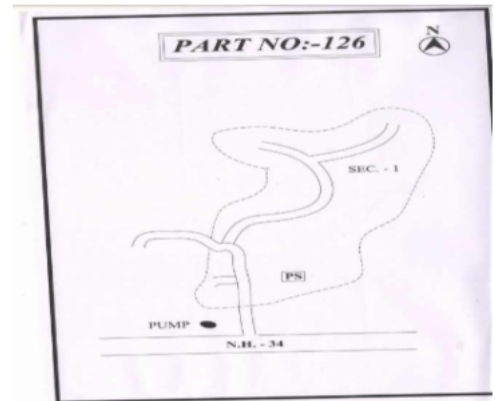

নির্বাচক নিবন্ধন আধিকারিকের স্বাক্ষর

Nazri Naksha

Google Map View

Polling Station Building Front View

Polling Station Front View

Cad View

Key MAP View

1 নাম : মুনসী সরেন পিতার নাম: ডুন্ডে সরেন বাড়ির নং : n0037 বয়স : 74 লিঙ্গ : পুরুষ	SAF1426576 ফটো উপলব্ধ	2 নাম : মুনি হাঁসদা সোরেন স্বামীর নাম: মুনসী সরেন বাড়ির নং : n0037 বয়স : 69 লিঙ্গ : মহিলা	SAF1426709 ফটো উপলব্ধ	3 নাম : মনোজ সরেন পিতার নাম: মুনসী সরেন বাড়ির নং : n0037 বয়স : 33 লিঙ্গ : পুরুষ	SAF1557040 ফটো উপলব্ধ
4 নাম : ষষ্ঠী মার্ভি পিতার নাম: সুশীল মার্ভি বাড়ির নং : n0037 বয়স : 36 লিঙ্গ : পুরুষ	SAF1818921 ফটো উপলব্ধ	5 নাম : রাসমনি মার্ভি পিতার নাম: সুশীল মার্ভি বাড়ির নং : n0037 বয়স : 31 লিঙ্গ : মহিলা	WOB1421262 ফটো উপলব্ধ	6 নাম : বিটিময় মার্ভি (সরেন) স্বামীর নাম: সুশীল মার্ভি বাড়ির নং : n0037 বয়স : 67 লিঙ্গ : মহিলা	WB/10/065/264848 ফটো উপলব্ধ
7 নাম : দেবীলাল মার্ভি পিতার নাম: সুশীল মার্ভি বাড়ির নং : n0037 বয়স : 40 লিঙ্গ : পুরুষ	SAF2028694 ফটো উপলব্ধ	8 নাম : রেজিনা সরেন স্বামীর নাম: দেবীলাল মার্ভি বাড়ির নং : n0037 বয়স : 39 লিঙ্গ : মহিলা	HQS2369197 ফটো উপলব্ধ	9 নাম : থমাস সরেন পিতার নাম: মনসী সরেন বাড়ির নং : n0037 বয়স : 35 লিঙ্গ : পুরুষ	SAF1426642 ফটো উপলব্ধ
10 নাম : ত্রিদীপ কুমার ঘোষ পিতার নাম: মুতুঞ্জয় ঘোষ বাড়ির নং : n0037 বয়স : 35 লিঙ্গ : পুরুষ	SAF1193358 ফটো উপলব্ধ	11 নাম : মমতা ঘোষ পিতার নাম: বিজয় ঘোষ বাড়ির নং : n0037 বয়স : 56 লিঙ্গ : মহিলা	WB/08/057/288006 ফটো উপলব্ধ	12 নাম : সান্তনা ঘোষ স্বামীর নাম: রামসেবক ঘোষ বাড়ির নং : n0037 বয়স : 59 লিঙ্গ : মহিলা	WB/08/057/288008 ফটো উপলব্ধ
13 নাম : রামসেবক ঘোষ পিতার নাম: মহানন্দ ঘোষ বাড়ির নং : n0037 বয়স : 63 লিঙ্গ : পুরুষ	WB/08/057/288007 ফটো উপলব্ধ	14 নাম : মিতা হাঁসদা স্বামীর নাম: মঙ্গল মুরমু বাড়ির নং : n0134 বয়স : 42 লিঙ্গ : মহিলা	HQS2707412 ফটো উপলব্ধ	15 নাম : সঞ্জয় মিত্রি পিতার নাম: ভূপতি মিত্রি বাড়ির নং : n0124 বয়স : 59 লিঙ্গ : পুরুষ	SAF1426675 ফটো উপলব্ধ
16 নাম : শান্তি সরেন টুডু স্বামীর নাম: দিবা টুডু বাড়ির নং : n0114 বয়স : 45 লিঙ্গ : মহিলা	HQS2706547 ফটো উপলব্ধ	17 নাম : সুকান্ত টুডু পিতার নাম: দিবা টুডু বাড়ির নং : n0082 বয়স : 29 লিঙ্গ : পুরুষ	SAF1818822 ফটো উপলব্ধ	18 নাম : দিবা টুডু পিতার নাম: কারান টুডু বাড়ির নং : n0082 বয়স : 52 লিঙ্গ : পুরুষ	HQS2706463 ফটো উপলব্ধ
19 নাম : ছামি টুডু পিতার নাম: কানু টুডু বাড়ির নং : n0081 বয়স : 40 লিঙ্গ : মহিলা	SAF1426683 ফটো উপলব্ধ	20 নাম : শিখা সরেন স্বামীর নাম: মেঘ হেমব্রম বাড়ির নং : n0153 বয়স : 31 লিঙ্গ : মহিলা	SAF1993401 ফটো উপলব্ধ	21 নাম : সান্তনা মারভী স্বামীর নাম: প্রদীপ হাঁসদা বাড়ির নং : n0177 বয়স : 29 লিঙ্গ : মহিলা	SAF1993641 ফটো উপলব্ধ
22 নাম : সাগরী ঘোষ স্বামীর নাম: শীতল ঘোষ বাড়ির নং : n0037 বয়স : 46 লিঙ্গ : মহিলা	SAF1193267 ফটো উপলব্ধ	23 নাম : লিখন মার্ভি পিতার নাম: হপনা মার্ভি বাড়ির নং : এন0037 বয়স : 32 লিঙ্গ : পুরুষ	SAF2145142 ফটো উপলব্ধ	24 নাম : শীতল ঘোষ পিতার নাম: বিজয় ঘোষ বাড়ির নং : n0037 বয়স : 70 লিঙ্গ : পুরুষ	SAF2492908 ফটো উপলব্ধ
25 নাম : শিবনাথ প্রধান পিতার নাম: জগন্নাথ প্রধান বাড়ির নং : n0045 বয়স : 39 লিঙ্গ : পুরুষ	SAF1076785 ফটো উপলব্ধ	26 নাম : সুদীপ ঘোষ পিতার নাম: শীতল ঘোষ বাড়ির নং : N0037 বয়স : 25 লিঙ্গ : পুরুষ	SAF2531218 ফটো উপলব্ধ	27 নাম : দিলীপ মার্ভি মায়ের নাম: সমি মার্ভি বাড়ির নং : n0132 বয়স : 44 লিঙ্গ : পুরুষ	SAF1426865 ফটো উপলব্ধ
28 নাম : সেকেন মার্ভী পিতার নাম: সুশীল মার্ভী বাড়ির নং : নং037 বয়স : 23 লিঙ্গ : পুরুষ	SAF2711125 ফটো উপলব্ধ	29 নাম : সঙ্কর সরেন পিতার নাম: মুনশি সরেন বাড়ির নং : N0037 বয়স : 24 লিঙ্গ : পুরুষ	SAF2531150 ফটো উপলব্ধ	30 নাম : প্রদীপ ঘোষ পিতার নাম: শীতল ঘোষ বাড়ির নং : এন0037 বয়স : 23 লিঙ্গ : পুরুষ	SAF2846913 ফটো উপলব্ধ