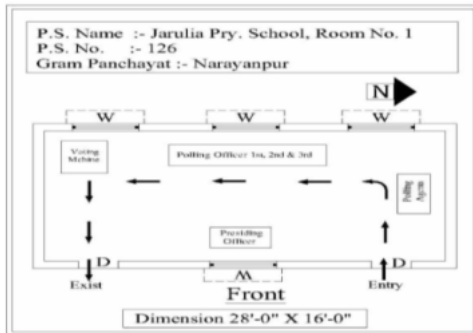

নির্বাচক নিবন্ধন আধিকারিকের স্বাক্ষর

Nazri Naksha

Google Map View

Polling Station Building Front View

Polling Station Front View

Cad View

Key MAP View

1 নাম : মুনসী সরেন পিতার নাম: ডুন্ডে সরেন বাড়ির নং : n0037 বয়স : 74 লিঙ্গ : পুরুষ	SAF1426576 ফটো উপলব্ধ	2 নাম : মুনি হাঁসদা সোরেন স্বামীর নাম: মুনসী সরেন বাড়ির নং : n0037 বয়স : 69 লিঙ্গ : মহিলা	SAF1426709 ফটো উপলব্ধ	3 নাম : মনোজ সরেন পিতার নাম: মুনসী সরেন বাড়ির নং : n0037 বয়স : 33 লিঙ্গ : পুরুষ	SAF1557040 ফটো উপলব্ধ
4 নাম : ষষ্ঠী মার্ভি পিতার নাম: সুশীল মার্ভি বাড়ির নং : n0037 বয়স : 36 লিঙ্গ : পুরুষ	SAF1818921 ফটো উপলব্ধ	5 নাম : রাসমনি মার্ভি পিতার নাম: সুশীল মার্ভি বাড়ির নং : n0037 বয়স : 31 লিঙ্গ : মহিলা	WOB1421262 ফটো উপলব্ধ	6 নাম : বিটিময় মার্ভি (সরেন) স্বামীর নাম: সুশীল মার্ভি বাড়ির নং : n0037 বয়স : 67 লিঙ্গ : মহিলা	WB/10/065/264848 ফটো উপলব্ধ
7 নাম : দেবীলাল মার্ভি পিতার নাম: সুশীল মার্ভি বাড়ির নং : n0037 বয়স : 40 লিঙ্গ : পুরুষ	SAF2028694 ফটো উপলব্ধ	8 নাম : রেজিনা সরেন স্বামীর নাম: দেবীলাল মার্ভি বাড়ির নং : n0037 বয়স : 39 লিঙ্গ : মহিলা	HQS2369197 ফটো উপলব্ধ	9 নাম : থমাস সরেন পিতার নাম: মনসী সরেন বাড়ির নং : n0037 বয়স : 35 লিঙ্গ : পুরুষ	SAF1426642 ফটো উপলব্ধ
10 নাম : ত্রিদীপ কুমার ঘোষ পিতার নাম: মুতুঞ্জয় ঘোষ বাড়ির নং : n0037 বয়স : 35 লিঙ্গ : পুরুষ	SAF1193358 ফটো উপলব্ধ	11 নাম : মমতা ঘোষ পিতার নাম: বিজয় ঘোষ বাড়ির নং : n0037 বয়স : 56 লিঙ্গ : মহিলা	WB/08/057/288006 ফটো উপলব্ধ	12 নাম : সান্তনা ঘোষ স্বামীর নাম: রামসেবক ঘোষ বাড়ির নং : n0037 বয়স : 59 লিঙ্গ : মহিলা	WB/08/057/288008 ফটো উপলব্ধ
13 নাম : রামসেবক ঘোষ পিতার নাম: মহানন্দ ঘোষ বাড়ির নং : n0037 বয়স : 63 লিঙ্গ : পুরুষ	WB/08/057/288007 ফটো উপলব্ধ	14 নাম : মিতা হাঁসদা স্বামীর নাম: মঙ্গল মুরমু বাড়ির নং : n0134 বয়স : 42 লিঙ্গ : মহিলা	HQS2707412 ফটো উপলব্ধ	15 নাম : সঞ্জয় মিত্রি পিতার নাম: ভূপতি মিত্রি বাড়ির নং : n0124 বয়স : 59 লিঙ্গ : পুরুষ	SAF1426675 ফটো উপলব্ধ
16 নাম : শান্তি সরেন টুডু স্বামীর নাম: দিবা টুডু বাড়ির নং : n0114 বয়স : 45 লিঙ্গ : মহিলা	HQS2706547 ফটো উপলব্ধ	17 নাম : সুকান্ত টুডু পিতার নাম: দিবা টুডু বাড়ির নং : n0082 বয়স : 29 লিঙ্গ : পুরুষ	SAF1818822 ফটো উপলব্ধ	18 নাম : দিবা টুডু পিতার নাম: কারান টুডু বাড়ির নং : n0082 বয়স : 52 লিঙ্গ : পুরুষ	HQS2706463 ফটো উপলব্ধ
19 নাম : ছামি টুডু পিতার নাম: কানু টুডু বাড়ির নং : n0081 বয়স : 40 লিঙ্গ : মহিলা	SAF1426683 ফটো উপলব্ধ	20 নাম : শিখা সরেন স্বামীর নাম: মেঘ হেমব্রম বাড়ির নং : n0153 বয়স : 31 লিঙ্গ : মহিলা	SAF1993401 ফটো উপলব্ধ	21 নাম : সান্তনা মারভী স্বামীর নাম: প্রদীপ হাঁসদা বাড়ির নং : n0177 বয়স : 29 লিঙ্গ : মহিলা	SAF1993641 ফটো উপলব্ধ
22 নাম : সাগরী ঘোষ স্বামীর নাম: শীতল ঘোষ বাড়ির নং : n0037 বয়স : 46 লিঙ্গ : মহিলা	SAF1193267 ফটো উপলব্ধ	23 নাম : লিখন মার্ভি পিতার নাম: হপনা মার্ভি বাড়ির নং : এন0037 বয়স : 32 লিঙ্গ : পুরুষ	SAF2145142 ফটো উপলব্ধ	24 নাম : শীতল ঘোষ পিতার নাম: বিজয় ঘোষ বাড়ির নং : n0037 বয়স : 70 লিঙ্গ : পুরুষ	SAF2492908 ফটো উপলব্ধ
25 নাম : শিবনাথ প্রধান পিতার নাম: জগন্নাথ প্রধান বাড়ির নং : n0045 বয়স : 39 লিঙ্গ : পুরুষ	SAF1076785 ফটো উপলব্ধ	26 নাম : সুদীপ ঘোষ পিতার নাম: শীতল ঘোষ বাড়ির নং : N0037 বয়স : 25 লিঙ্গ : পুরুষ	SAF2531218 ফটো উপলব্ধ	27 নাম : দিলীপ মার্ভি মায়ের নাম: সমি মার্ভি বাড়ির নং : n0132 বয়স : 44 লিঙ্গ : পুরুষ	SAF1426865 ফটো উপলব্ধ
28 নাম : সেকেন মার্ভী পিতার নাম: সুশীল মার্ভী বাড়ির নং : নং037 বয়স : 23 লিঙ্গ : পুরুষ	SAF2711125 ফটো উপলব্ধ	29 নাম : সঙ্কর সরেন পিতার নাম: মুনশি সরেন বাড়ির নং : N0037 বয়স : 24 লিঙ্গ : পুরুষ	SAF2531150 ফটো উপলব্ধ	30 নাম : প্রদীপ ঘোষ পিতার নাম: শীতল ঘোষ বাড়ির নং : এন0037 বয়স : 23 লিঙ্গ : পুরুষ	SAF2846913 ফটো উপলব্ধ