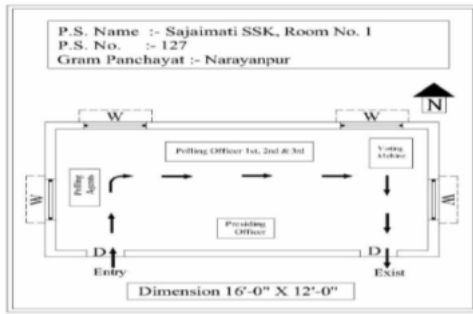

নির্বাচক নিবন্ধন আধিকারিকের স্বাক্ষর

Nazri Naksha

Google Map View

Polling Station Building Front View

Polling Station Front View

Cad View

Key MAP View

1 নাম : শ্রী দেবী সাহা স্বামীর নাম: সমীর সাহা বাড়ির নং : n0188 বয়স : 34 লিঙ্গ : মহিলা	SAF1993708 ফটো উপলব্ধ	2 নাম : শ্যামলতা মূর্মু পিতার নাম: পূর্ণা মূর্মু বাড়ির নং : n0208 বয়স : 27 লিঙ্গ : মহিলা	SAF1993906 ফটো উপলব্ধ	3 নাম : লালমুনি রিকি স্বামীর নাম: আমির সেখ বাড়ির নং : NHN বয়স : 49 লিঙ্গ : মহিলা	HQS2811024 ফটো উপলব্ধ
4 নাম : নবিরুল খাতুন স্বামীর নাম: সেতাবুদ্দিন মন্ডল বাড়ির নং : n0235 বয়স : 59 লিঙ্গ : মহিলা	SAF2532034 ফটো উপলব্ধ	5 নাম : প্রিয়ঙ্কা দাস ভাস্কর স্বামীর নাম: হরিপ্রসাদ ভাস্কর বাড়ির নং : n0189 বয়স : 32 লিঙ্গ : মহিলা	SAF1993716 ফটো উপলব্ধ	6 নাম : জামালুদ্দিন মন্ডল পিতার নাম: সেতাবুদ্দিন মন্ডল বাড়ির নং : n0241 বয়স : 35 লিঙ্গ : পুরুষ	SAF1077056 ফটো উপলব্ধ
7 নাম : রুমি মন্ডল প্রামানিক স্বামীর নাম: কাঞ্চন প্রামানিক বাড়ির নং : n0015 বয়স : 33 লিঙ্গ : মহিলা	SAF1819499 ফটো উপলব্ধ	8 নাম : কাঞ্চন প্রামানিক পিতার নাম: গোলক প্রামানিক বাড়ির নং : n0015 বয়স : 35 লিঙ্গ : পুরুষ	SAF1076827 ফটো উপলব্ধ	9 নাম : বিশখা কর্মকার পিতার নাম: দিলীপ কর্মকার বাড়ির নং : n0015 বয়স : 61 লিঙ্গ : মহিলা	WB/08/053/015023 ফটো উপলব্ধ
10 নাম : আশা কর্মকার পিতার নাম: মৃত দিলীপ কর্মকার বাড়ির নং : N0015 বয়স : 25 লিঙ্গ : মহিলা	SAF2531713 ফটো উপলব্ধ	11 নাম : আনুশা কিস্কু পিতার নাম: গৌতম কিস্কু বাড়ির নং : এন0106 বয়স : 25 লিঙ্গ : মহিলা	SAF2140762 ফটো উপলব্ধ	12 নাম : ধানী কিস্কু স্বামীর নাম: গৌতম কিস্কু বাড়ির নং : n0106 বয়স : 39 লিঙ্গ : মহিলা	HQS2556694 ফটো উপলব্ধ
13 নাম : গৌতম কিস্কু পিতার নাম: সোম কিস্কু বাড়ির নং : n0106 বয়স : 42 লিঙ্গ : পুরুষ	SAF2259315 ফটো উপলব্ধ	14 নাম : গীতা কোনাই স্বামীর নাম: সন্ন্যাসী কোনাই বাড়ির নং : n0177 বয়স : 40 লিঙ্গ : মহিলা	SAF1383751 ফটো উপলব্ধ	15 নাম : সন্ন্যাসী কোনাই পিতার নাম: গাঁজলু কোনাই বাড়ির নং : n0176 বয়স : 53 লিঙ্গ : পুরুষ	SAF1197375 ফটো উপলব্ধ
16 নাম : অগ্রদূত কোনাই পিতার নাম: সন্ন্যাসী কোনাই বাড়ির নং : এন0176 বয়স : 22 লিঙ্গ : পুরুষ	SAF2847606 ফটো উপলব্ধ	17 নাম : জ্যোত্স্না কোনাই মন্ডল স্বামীর নাম: গণেশ মন্ডল বাড়ির নং : n0206 বয়স : 27 লিঙ্গ : মহিলা	SAF1993880 ফটো উপলব্ধ	18 নাম : মামনি কোনাই স্বামীর নাম: কৃষ্ণ মন্ডল বাড়ির নং : 34 বয়স : 27 লিঙ্গ : মহিলা	SAF2074573 ফটো উপলব্ধ
Q 19 নাম : সুরজিৎ ঘোষ পিতার নাম: বাবলু ঘোষ বাড়ির নং : n0140 বয়স : 23 লিঙ্গ : পুরুষ	SAF2711885 ফটো উপলব্ধ	20 নাম : নিলম ঘোষ স্বামীর নাম: কালু ঘোষ বাড়ির নং : 85 বয়স : 25 লিঙ্গ : মহিলা	SAF2712024 ফটো উপলব্ধ	21 নাম : অতনু ঘোষ পিতার নাম: বিবেক ঘোষ বাড়ির নং : এন0058 বয়স : 23 লিঙ্গ : পুরুষ	SAF2712461 ফটো উপলব্ধ
22 নাম : দয়ানন্দ যাদব পিতার নাম: ললিত যাদব বাড়ির নং : এন0060 বয়স : 43 লিঙ্গ : পুরুষ	SAF2140796 ফটো উপলব্ধ	23 নাম : শিখা ঘোষ স্বামীর নাম: রঞ্জন ঘোষ বাড়ির নং : না বয়স : 49 লিঙ্গ : মহিলা	HQS1758044 ফটো উপলব্ধ	24 নাম : অমিত ঘোষ পিতার নাম: উদয় ঘোষ বাড়ির নং : n0125 বয়স : 33 লিঙ্গ : পুরুষ	SAF1426931 ফটো উপলব্ধ
25 নাম : রৌনদীপ ঘোষ পিতার নাম: রঞ্জন ঘোষ বাড়ির নং : না বয়স : 23 লিঙ্গ : পুরুষ	SAF2768364 ফটো উপলব্ধ	26 নাম : আদিত্য ঘোষ পিতার নাম: সঞ্জিত ঘোষ বাড়ির নং : সাজইমাটি বয়স : 22 লিঙ্গ : পুরুষ	SAF2901007 ফটো উপলব্ধ	27 নাম : অনিতা ঘোষ স্বামীর নাম: জীবন ঘোষ বাড়ির নং : n0067 বয়স : 61 লিঙ্গ : মহিলা	WB/08/057/288467 ফটো উপলব্ধ
28 নাম : লালটু ঘোষ পিতার নাম: জীবন ঘোষ বাড়ির নং : n0067 বয়স : 47 লিঙ্গ : পুরুষ	HQS1686021 ফটো উপলব্ধ	29 নাম : জ্যোত্স্না ঘোষ স্বামীর নাম: রবি ঘোষ বাড়ির নং : n0068 বয়স : 66 লিঙ্গ : মহিলা	WB/08/057/288470 ফটো উপলব্ধ	30 নাম : সুকর্দাদ ঘোষ পিতার নাম: রবি ঘোষ বাড়ির নং : n0068 বয়স : 44 লিঙ্গ : পুরুষ	HQS2097558 ফটো উপলব্ধ