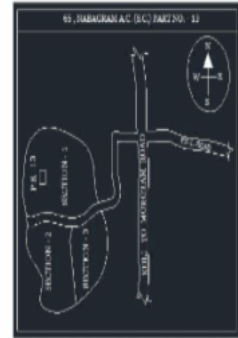

নির্বাচক নিবন্ধন আধিকারিকের স্বাক্ষর

Nazri Naksha

Google Map View

Polling Station Building Front View

Polling Station Front View

Cad View

Key MAP View

1	SAF2380087	নাম : উর্মিলা মহলদার স্বামীর নাম: বিশ্বনাথ মহলদার বাড়ির নং : 39 বয়স : 66 লিঙ্গ : মহিলা	ফটো উপলব্ধ	2	WB/08/057/027133	নাম : প্রদীপ মহলদার পিতার নাম: বিশ্বনাথ মহলদার বাড়ির নং : 39 বয়স : 53 লিঙ্গ : পুরুষ	ফটো উপলব্ধ	3	WB/08/057/027134	নাম : শেফালী মহলদার স্বামীর নাম: প্রদীপ মহলদার বাড়ির নং : 39 বয়স : 50 লিঙ্গ : মহিলা	ফটো উপলব্ধ
4	SAF0050054	নাম : দিলীপ মহলদার পিতার নাম: বিশ্বনাথ মহলদার বাড়ির নং : n0076 বয়স : 37 লিঙ্গ : পুরুষ	ফটো উপলব্ধ	5	SAF1119767	নাম : ফুলি মহলদার স্বামীর নাম: দিলাপ মহলদার বাড়ির নং : n0076 বয়স : 41 লিঙ্গ : মহিলা	ফটো উপলব্ধ	6	SAF1786839	নাম : ডন হক পিতার নাম: রিয়াজুল হক বাড়ির নং : n0057 বয়স : 29 লিঙ্গ : পুরুষ	ফটো উপলব্ধ
7	SAF1786847	নাম : রাজেশ হক পিতার নাম: রিয়াজুল হক বাড়ির নং : n0057 বয়স : 31 লিঙ্গ : পুরুষ	ফটো উপলব্ধ	8	SAF2146165	নাম : সারজিনা খাতুন স্বামীর নাম: ডন হক বাড়ির নং : এন0057 বয়স : 27 লিঙ্গ : মহিলা	ফটো উপলব্ধ	9	WB/08/057/027222	নাম : সেরিনা বিবি স্বামীর নাম: রিয়াজুল হক বাড়ির নং : 5 বয়স : 54 লিঙ্গ : মহিলা	ফটো উপলব্ধ
10	SAF1478445	নাম : সামসুল আলম পিতার নাম: কুরফান আলী বাড়ির নং : N0076 বয়স : 73 লিঙ্গ : পুরুষ	ফটো উপলব্ধ	11	SAF2616639	নাম : তানিয়া ইসলাম পিতার নাম: গোলাম আহিয়া বাড়ির নং : N0182 বয়স : 24 লিঙ্গ : মহিলা	ফটো উপলব্ধ	12	SAF2383115	নাম : গোলাম আহিয়া পিতার নাম: আব্দুল কাদের বাড়ির নং : n0182 বয়স : 71 লিঙ্গ : পুরুষ	ফটো উপলব্ধ
13	HQS1743558	নাম : নাজিরা বেগম স্বামীর নাম: মোঃ তাজউদ্দিন আহমেদ বাড়ির নং : n0180 বয়স : 46 লিঙ্গ : মহিলা	ফটো উপলব্ধ	14	SAF2944650	নাম : সাহাবুদ্দিন সেখ পিতার নাম: তাজউদ্দিন সেখ বাড়ির নং : 61 বয়স : 21 লিঙ্গ : পুরুষ	ফটো উপলব্ধ	15	HQS2282457	নাম : হারাধন অধিকারী পিতার নাম: মদনগোপাল অধিকারী বাড়ির নং : n0030 বয়স : 42 লিঙ্গ : পুরুষ	ফটো উপলব্ধ
16	SAF2461796	নাম : মীরা অধিকারী স্বামীর নাম: মদন গোপাল অধিকারী বাড়ির নং : n0030 বয়স : 67 লিঙ্গ : মহিলা	ফটো উপলব্ধ	17	SAF1869189	নাম : তনয়া ব্যানার্জী অধিকারী স্বামীর নাম: হারাধন অধিকারী বাড়ির নং : 61 বয়স : 38 লিঙ্গ : মহিলা	ফটো উপলব্ধ	18	SAF1952209	নাম : ছায়া দলই স্বামীর নাম: বিশ্বজিৎ দলই বাড়ির নং : n0190 বয়স : 36 লিঙ্গ : মহিলা	ফটো উপলব্ধ
19	SAF2382638	নাম : মোঃ তাজউদ্দিন আহমেদ পিতার নাম: মোঃ জিল্লার রহমান বাড়ির নং : n0181 বয়স : 51 লিঙ্গ : পুরুষ	ফটো উপলব্ধ	20	SAF2891414	নাম : সোহানা পারভিন পিতার নাম: মোঃ তাজউদ্দিন আহমেদ বাড়ির নং : এন0181 বয়স : 21 লিঙ্গ : মহিলা	ফটো উপলব্ধ	21	SAF2105880	নাম : সুলতানা ইয়াসমিন স্বামীর নাম: রিক্কু হক বাড়ির নং : এন00 বয়স : 27 লিঙ্গ : মহিলা	ফটো উপলব্ধ
22	SAF2639078	নাম : এলিজা বেগম স্বামীর নাম: মহঃ শাজাহান বাড়ির নং : n0062 বয়স : 57 লিঙ্গ : মহিলা	ফটো উপলব্ধ	23	SAF2382125	নাম : নুরুল ইসলাম পিতার নাম: আব্দুল হক বাড়ির নং : n0062 বয়স : 74 লিঙ্গ : পুরুষ	ফটো উপলব্ধ	24	SAF1643410	নাম : অনন্যা খাতুন স্বামীর নাম: চন্দন মিঞা বাড়ির নং : n0062 বয়স : 32 লিঙ্গ : মহিলা	ফটো উপলব্ধ
25	WB/08/057/027223	নাম : মঃ সাজাহান পিতার নাম: আব্দুল মান্নান বাড়ির নং : n0062 বয়স : 66 লিঙ্গ : পুরুষ	ফটো উপলব্ধ	26	SAF2382141	নাম : হালিমা বিবি স্বামীর নাম: নুরুল ইসলাম বাড়ির নং : n0062 বয়স : 57 লিঙ্গ : মহিলা	ফটো উপলব্ধ	27	SAF0048728	নাম : শিউলী বেগম পিতার নাম: নুরুল ইসলাম বাড়ির নং : n0062 বয়স : 37 লিঙ্গ : মহিলা	ফটো উপলব্ধ
28	HQS2534923	নাম : মিলন পিতার নাম: নুর ইসলাম বাড়ির নং : n0062 বয়স : 38 লিঙ্গ : পুরুষ	ফটো উপলব্ধ	29	SAF1643394	নাম : সীমা মন্ডল স্বামীর নাম: আশিষ চন্দ্র মন্ডল বাড়ির নং : n0062 বয়স : 33 লিঙ্গ : মহিলা	ফটো উপলব্ধ	30	HQS2283455	নাম : চন্দন মিঞা পিতার নাম: মোঃ শাজাহান মিঞা বাড়ির নং : n0062 বয়স : 39 লিঙ্গ : পুরুষ	ফটো উপলব্ধ