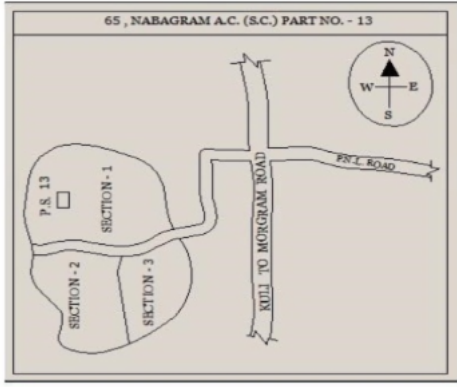

Nazri Naksha