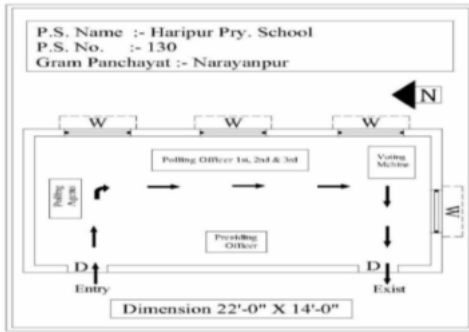

নির্বাচক নিবন্ধন আধিকারিকের স্বাক্ষর

Nazri Naksha

Google Map View

Polling Station Building Front View

Polling Station Front View

Cad View

Key MAP View

1 নাম : মুলুক মন্ডল পিতার নাম: বিদু মণ্ডল বাড়ির নং : n0060 বয়স : 52 লিঙ্গ : পুরুষ	SAF2794436 ফটো উপলব্ধ	2 নাম : মহেন্দ্র কুমার মন্ডল পিতার নাম: মুলুক মন্ডল বাড়ির নং : না বয়স : 21 লিঙ্গ : পুরুষ	SAF2901312 ফটো উপলব্ধ	3 নাম : প্রকাশ মন্ডল মায়ের নাম: কুন্তি মন্ডল বাড়ির নং : n0080 বয়স : 40 লিঙ্গ : পুরুষ	HQS2707941 ফটো উপলব্ধ
4 নাম : মামনি কর্মকার স্বামীর নাম: সুরেশ কর্মকার বাড়ির নং : n0061 বয়স : 32 লিঙ্গ : মহিলা	SAF1698380 ফটো উপলব্ধ	5 নাম : রতীন কর্মকার পিতার নাম: সুরেন কর্মকার বাড়ির নং : n0061 বয়স : 81 লিঙ্গ : পুরুষ	WB/08/057/294572 ফটো উপলব্ধ	6 নাম : সহদেব কর্মকার পিতার নাম: অচিন কর্মকার বাড়ির নং : n0015 বয়স : 31 লিঙ্গ : পুরুষ	SAF1698471 ফটো উপলব্ধ
7 নাম : শিল্পা কর্মকার স্বামীর নাম: বাসুদেব কর্মকার বাড়ির নং : n0015 বয়স : 38 লিঙ্গ : মহিলা	SAF0527804 ফটো উপলব্ধ	8 নাম : বাসুদেব কর্মকার পিতার নাম: অচিন কর্মকার বাড়ির নং : n0015 বয়স : 41 লিঙ্গ : পুরুষ	HQS2371771 ফটো উপলব্ধ	9 নাম : মেনকা কর্মকার স্বামীর নাম: অচিন কর্মকার বাড়ির নং : n0015 বয়স : 61 লিঙ্গ : মহিলা	WB/08/057/294577 ফটো উপলব্ধ
10 নাম : অচিন কর্মকার পিতার নাম: সুরেন কর্মকার বাড়ির নং : n0015 বয়স : 69 লিঙ্গ : পুরুষ	WB/08/057/294576 ফটো উপলব্ধ	11 নাম : লক্ষী কর্মকার স্বামীর নাম: বিশুজিৎ কর্মকার বাড়ির নং : n0003 বয়স : 33 লিঙ্গ : মহিলা	SAF1820539 ফটো উপলব্ধ	12 নাম : ছায়া কর্মকার পিতার নাম: অচিন কর্মকার বাড়ির নং : n0003 বয়স : 37 লিঙ্গ : মহিলা	SAF1698406 ফটো উপলব্ধ
13 নাম : প্রসেনজিৎ কর্মকার পিতার নাম: অচিন কর্মকার বাড়ির নং : n0003 বয়স : 33 লিঙ্গ : পুরুষ	SAF1329515 ফটো উপলব্ধ	14 নাম : কৌশল্যা কর্মকার স্বামীর নাম: প্রতিন কর্মকার বাড়ির নং : n0003 বয়স : 66 লিঙ্গ : মহিলা	SAF2396257 ফটো উপলব্ধ	15 নাম : সন্দীপ কর্মকার পিতার নাম: মহিলাল কর্মকার বাড়ির নং : এন00005 বয়স : 23 লিঙ্গ : পুরুষ	SAF2845766 ফটো উপলব্ধ
16 নাম : সন্ধ্যা কর্মকার স্বামীর নাম: রতীন কর্মকার বাড়ির নং : n0061 বয়স : 55 লিঙ্গ : মহিলা	SAF2261709 ফটো উপলব্ধ	17 নাম : সুরেশ কর্মকার পিতার নাম: রথীন কর্মকার বাড়ির নং : n0061 বয়স : 34 লিঙ্গ : পুরুষ	SAF1283563 ফটো উপলব্ধ	18 নাম : গঙ্গা কর্মকার পিতার নাম: সুরেন কর্মকার বাড়ির নং : n0061 বয়স : 50 লিঙ্গ : পুরুষ	SAF1911692 ফটো উপলব্ধ
19 নাম : হাসি কর্মকার স্বামীর নাম: সুকেশ কর্মকার বাড়ির নং : ফু বয়স : 25 লিঙ্গ : মহিলা	SAF2146025 ফটো উপলব্ধ	20 নাম : সপ্তমী মন্ডল কর্মকার স্বামীর নাম: সহদেব কর্মকার বাড়ির নং : এন0015 বয়স : 26 লিঙ্গ : মহিলা	SAF2146017 ফটো উপলব্ধ	21 নাম : নিরু কর্মকার পিতার নাম: যদু কর্মকার বাড়ির নং : n0101 বয়স : 39 লিঙ্গ : পুরুষ	SAF1559129 ফটো উপলব্ধ
22 নাম : সুকেশ কর্মকার পিতার নাম: রথীন কর্মকার বাড়ির নং : n0061 বয়স : 37 লিঙ্গ : পুরুষ	SAF1283548 ফটো উপলব্ধ	23 নাম : যদু কর্মকার পিতার নাম: নোয়াচাঁদ কর্মকার বাড়ির নং : n0005 বয়স : 76 লিঙ্গ : পুরুষ	WB/08/057/294575 ফটো উপলব্ধ	24 নাম : ভারতী কর্মকার স্বামীর নাম: সুরেন কর্মকার বাড়ির নং : n0005 বয়স : 66 লিঙ্গ : মহিলা	HQS1483684 ফটো উপলব্ধ
25 নাম : চাঁদু কর্মকার পিতার নাম: যদু কর্মকার বাড়ির নং : n0005 বয়স : 39 লিঙ্গ : পুরুষ	HQS2708022 ফটো উপলব্ধ	26 নাম : শংকরী কর্মকার স্বামীর নাম: মহিলাল কর্মকার বাড়ির নং : n0005 বয়স : 39 লিঙ্গ : মহিলা	HQS2708139 ফটো উপলব্ধ	27 নাম : মায়্যা কর্মকার স্বামীর নাম: চাঁদু কর্মকার বাড়ির নং : n0005 বয়স : 38 লিঙ্গ : মহিলা	HQS2708030 ফটো উপলব্ধ
28 নাম : পুষ্প মন্ডল কোনাই স্বামীর নাম: মিতুন মন্ডল বাড়ির নং : 71 বয়স : 26 লিঙ্গ : মহিলা	SAF2075265 ফটো উপলব্ধ	29 নাম : রমনি মন্ডল স্বামীর নাম: বনেশ্বর মন্ডল বাড়ির নং : n0082 বয়স : 41 লিঙ্গ : মহিলা	SAF0528224 ফটো উপলব্ধ	30 নাম : বনেশ্বর মণ্ডল পিতার নাম: গান্ধী মণ্ডল বাড়ির নং : n0082 বয়স : 46 লিঙ্গ : পুরুষ	HQS1757715 ফটো উপলব্ধ