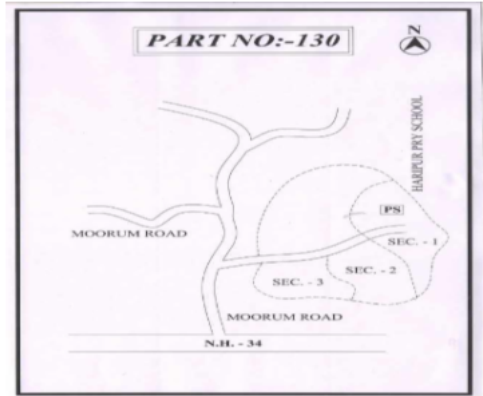

নির্বাচক নিবন্ধন আধিকারিকের স্বাক্ষর

Nazri Naksha

Google Map View

Polling Station Building Front View

Polling Station Front View

Cad View

Key MAP View

1 নাম : মুলুক মন্ডল পিতার নাম: বিদু মণ্ডল বাড়ির নং : n0060 বয়স : 52 লিঙ্গ : পুরুষ	SAF2794436 ফটো উপলব্ধ	2 নাম : মহেন্দ্র কুমার মন্ডল পিতার নাম: মুলুক মন্ডল বাড়ির নং : না বয়স : 21 লিঙ্গ : পুরুষ	SAF2901312 ফটো উপলব্ধ	3 নাম : প্রকাশ মন্ডল মায়ের নাম: কুন্তি মন্ডল বাড়ির নং : n0080 বয়স : 40 লিঙ্গ : পুরুষ	HQS2707941 ফটো উপলব্ধ
4 নাম : মামনি কর্মকার স্বামীর নাম: সুরেশ কর্মকার বাড়ির নং : n0061 বয়স : 32 লিঙ্গ : মহিলা	SAF1698380 ফটো উপলব্ধ	5 নাম : রতীন কর্মকার পিতার নাম: সুরেন কর্মকার বাড়ির নং : n0061 বয়স : 81 লিঙ্গ : পুরুষ	WB/08/057/294572 ফটো উপলব্ধ	6 নাম : সহদেব কর্মকার পিতার নাম: অচিন কর্মকার বাড়ির নং : n0015 বয়স : 31 লিঙ্গ : পুরুষ	SAF1698471 ফটো উপলব্ধ
7 নাম : শিল্পা কর্মকার স্বামীর নাম: বাসুদেব কর্মকার বাড়ির নং : n0015 বয়স : 38 লিঙ্গ : মহিলা	SAF0527804 ফটো উপলব্ধ	8 নাম : বাসুদেব কর্মকার পিতার নাম: অচিন কর্মকার বাড়ির নং : n0015 বয়স : 41 লিঙ্গ : পুরুষ	HQS2371771 ফটো উপলব্ধ	9 নাম : মেনকা কর্মকার স্বামীর নাম: অচিন কর্মকার বাড়ির নং : n0015 বয়স : 61 লিঙ্গ : মহিলা	WB/08/057/294577 ফটো উপলব্ধ
10 নাম : অচিন কর্মকার পিতার নাম: সুরেন কর্মকার বাড়ির নং : n0015 বয়স : 69 লিঙ্গ : পুরুষ	WB/08/057/294576 ফটো উপলব্ধ	11 নাম : লক্ষী কর্মকার স্বামীর নাম: বিশুজিৎ কর্মকার বাড়ির নং : n0003 বয়স : 33 লিঙ্গ : মহিলা	SAF1820539 ফটো উপলব্ধ	12 নাম : ছায়া কর্মকার পিতার নাম: অচিন কর্মকার বাড়ির নং : n0003 বয়স : 37 লিঙ্গ : মহিলা	SAF1698406 ফটো উপলব্ধ
13 নাম : প্রসেনজিৎ কর্মকার পিতার নাম: অচিন কর্মকার বাড়ির নং : n0003 বয়স : 33 লিঙ্গ : পুরুষ	SAF1329515 ফটো উপলব্ধ	14 নাম : কৌশল্যা কর্মকার স্বামীর নাম: প্রতিন কর্মকার বাড়ির নং : n0003 বয়স : 66 লিঙ্গ : মহিলা	SAF2396257 ফটো উপলব্ধ	15 নাম : সন্দীপ কর্মকার পিতার নাম: মহিলাল কর্মকার বাড়ির নং : এন00005 বয়স : 23 লিঙ্গ : পুরুষ	SAF2845766 ফটো উপলব্ধ
16 নাম : সন্ধ্যা কর্মকার স্বামীর নাম: রতীন কর্মকার বাড়ির নং : n0061 বয়স : 55 লিঙ্গ : মহিলা	SAF2261709 ফটো উপলব্ধ	17 নাম : সুরেশ কর্মকার পিতার নাম: রথীন কর্মকার বাড়ির নং : n0061 বয়স : 34 লিঙ্গ : পুরুষ	SAF1283563 ফটো উপলব্ধ	18 নাম : গঙ্গা কর্মকার পিতার নাম: সুরেন কর্মকার বাড়ির নং : n0061 বয়স : 50 লিঙ্গ : পুরুষ	SAF1911692 ফটো উপলব্ধ
19 নাম : হাসি কর্মকার স্বামীর নাম: সুকেশ কর্মকার বাড়ির নং : ফু বয়স : 25 লিঙ্গ : মহিলা	SAF2146025 ফটো উপলব্ধ	20 নাম : সপ্তমী মন্ডল কর্মকার স্বামীর নাম: সহদেব কর্মকার বাড়ির নং : এন0015 বয়স : 26 লিঙ্গ : মহিলা	SAF2146017 ফটো উপলব্ধ	21 নাম : নিরু কর্মকার পিতার নাম: যদু কর্মকার বাড়ির নং : n0101 বয়স : 39 লিঙ্গ : পুরুষ	SAF1559129 ফটো উপলব্ধ
22 নাম : সুকেশ কর্মকার পিতার নাম: রথীন কর্মকার বাড়ির নং : n0061 বয়স : 37 লিঙ্গ : পুরুষ	SAF1283548 ফটো উপলব্ধ	23 নাম : যদু কর্মকার পিতার নাম: নোয়াচাঁদ কর্মকার বাড়ির নং : n0005 বয়স : 76 লিঙ্গ : পুরুষ	WB/08/057/294575 ফটো উপলব্ধ	24 নাম : ভারতী কর্মকার স্বামীর নাম: সুরেন কর্মকার বাড়ির নং : n0005 বয়স : 66 লিঙ্গ : মহিলা	HQS1483684 ফটো উপলব্ধ
25 নাম : চাঁদু কর্মকার পিতার নাম: যদু কর্মকার বাড়ির নং : n0005 বয়স : 39 লিঙ্গ : পুরুষ	HQS2708022 ফটো উপলব্ধ	26 নাম : শংকরী কর্মকার স্বামীর নাম: মহিলাল কর্মকার বাড়ির নং : n0005 বয়স : 39 লিঙ্গ : মহিলা	HQS2708139 ফটো উপলব্ধ	27 নাম : মায়্যা কর্মকার স্বামীর নাম: চাঁদু কর্মকার বাড়ির নং : n0005 বয়স : 38 লিঙ্গ : মহিলা	HQS2708030 ফটো উপলব্ধ
28 নাম : পুষ্প মন্ডল কোনাই স্বামীর নাম: মিতুন মন্ডল বাড়ির নং : 71 বয়স : 26 লিঙ্গ : মহিলা	SAF2075265 ফটো উপলব্ধ	29 নাম : রমনি মন্ডল স্বামীর নাম: বনেশ্বর মন্ডল বাড়ির নং : n0082 বয়স : 41 লিঙ্গ : মহিলা	SAF0528224 ফটো উপলব্ধ	30 নাম : বনেশ্বর মণ্ডল পিতার নাম: গান্ধী মণ্ডল বাড়ির নং : n0082 বয়স : 46 লিঙ্গ : পুরুষ	HQS1757715 ফটো উপলব্ধ