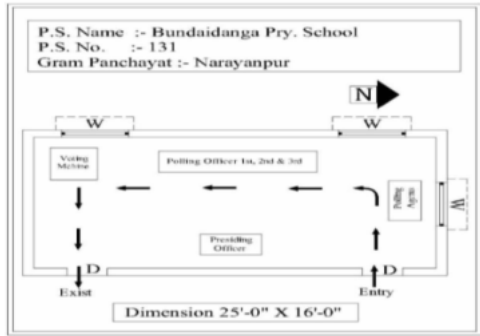

নির্বাচক নিবন্ধন আধিকারিকের স্বাক্ষর

Nazri Naksha

Google Map View

Polling Station Building Front View

Polling Station Front View

Cad View

Key MAP View

1 নাম : সেন্টু মন্ডল পিতার নাম : স্বাধীন মন্ডল বাড়ির নং : n0018 বয়স : 45 লিঙ্গ : পুরুষ	HQS2371854 ফটো উপলব্ধ	2 নাম : অর্পনা মন্ডল স্বামীর নাম : সেন্টু মন্ডল বাড়ির নং : n0018 বয়স : 40 লিঙ্গ : মহিলা	SAF1196294 ফটো উপলব্ধ	3 নাম : সঙ্গীতা মন্ডল স্বামীর নাম : বিদ্যাৎ মন্ডল বাড়ির নং : n0063 বয়স : 38 লিঙ্গ : মহিলা	SAF0528174 ফটো উপলব্ধ
4 নাম : পনসুরী কিঙ্ক স্বামীর নাম : রুপলাল মুর্মু বাড়ির নং : এন0209 বয়স : 27 লিঙ্গ : মহিলা	SAF2722247 ফটো উপলব্ধ	5 নাম : রুপালি ঘোষ স্বামীর নাম : শিশির ঘোষ বাড়ির নং : n0019 বয়স : 73 লিঙ্গ : মহিলা	WB/08/057/297002 ফটো উপলব্ধ	6 নাম : চঞ্চল ঘোষ পিতার নাম : শিশির ঘোষ বাড়ির নং : n0019 বয়স : 58 লিঙ্গ : পুরুষ	WB/08/057/297003 ফটো উপলব্ধ
7 নাম : রীতা ঘোষ স্বামীর নাম : চঞ্চল ঘোষ বাড়ির নং : n0019 বয়স : 48 লিঙ্গ : মহিলা	HQS2100873 ফটো উপলব্ধ	8 নাম : চন্দন ঘোষ পিতার নাম : চঞ্চল ঘোষ বাড়ির নং : n0202 বয়স : 28 লিঙ্গ : পুরুষ	SAF1994912 ফটো উপলব্ধ	9 নাম : অরিন্দম ঘোষ পিতার নাম : চঞ্চল ঘোষ বাড়ির নং : এন0019 বয়স : 23 লিঙ্গ : পুরুষ	SAF2845501 ফটো উপলব্ধ
10 নাম : দিপালী টুডু বেসরা স্বামীর নাম : শ্যাম বেসরা বাড়ির নং : হু বয়স : 29 লিঙ্গ : মহিলা	SAF2540771 ফটো উপলব্ধ	11 নাম : জুলী প্রধান স্বামীর নাম : সুরত প্রধান বাড়ির নং : n0205 বয়স : 27 লিঙ্গ : মহিলা	SAF1994946 ফটো উপলব্ধ	12 নাম : বিক্রম প্রধান পিতার নাম : জগৎ প্রধান বাড়ির নং : এন0010 বয়স : 22 লিঙ্গ : পুরুষ	SAF2845410 ফটো উপলব্ধ
13 নাম : চৈতি প্রধান খাঁ স্বামীর নাম : কাজল প্রধান বাড়ির নং : n0003 বয়স : 38 লিঙ্গ : মহিলা	SAF1766450 ফটো উপলব্ধ	14 নাম : কবিতা প্রধান স্বামীর নাম : বিশুজিৎ প্রধান বাড়ির নং : n0201 বয়স : 29 লিঙ্গ : মহিলা	SAF1994904 ফটো উপলব্ধ	15 নাম : হাসি প্রধান পিতার নাম : বিধান প্রধান বাড়ির নং : হু বয়স : 26 লিঙ্গ : মহিলা	SAF2091338 ফটো উপলব্ধ
16 নাম : জানকী প্রধান স্বামীর নাম : পরিমল প্রধান বাড়ির নং : n0003 বয়স : 30 লিঙ্গ : মহিলা	SAF1698984 ফটো উপলব্ধ	17 নাম : হৈমবতী প্রধান স্বামীর নাম : ধীরেন প্রধান বাড়ির নং : n0002 বয়স : 75 লিঙ্গ : মহিলা	SAF2466837 ফটো উপলব্ধ	18 নাম : জীতেন প্রধান পিতার নাম : ধীরেন প্রধান বাড়ির নং : n0002 বয়স : 55 লিঙ্গ : পুরুষ	SAF2466845 ফটো উপলব্ধ
19 নাম : পঞ্চানন প্রধান পিতার নাম : রেনুপদ প্রধান বাড়ির নং : n0003 বয়স : 70 লিঙ্গ : পুরুষ	WB/08/057/297063 ফটো উপলব্ধ	20 নাম : পঞ্জরানী প্রধান স্বামীর নাম : পঞ্চানন প্রধান বাড়ির নং : n0003 বয়স : 63 লিঙ্গ : মহিলা	WB/08/057/297064 ফটো উপলব্ধ	21 নাম : কাজল প্রধান পিতার নাম : পঞ্চানন প্রধান বাড়ির নং : n0003 বয়স : 43 লিঙ্গ : পুরুষ	HQS1756725 ফটো উপলব্ধ
22 নাম : পরিমল প্রধান পিতার নাম : পঞ্চানন প্রধান বাড়ির নং : n0003 বয়স : 39 লিঙ্গ : পুরুষ	HQS2557783 ফটো উপলব্ধ	23 নাম : অনিল প্রধান পিতার নাম : রেনুপদ প্রধান বাড়ির নং : n0004 বয়স : 83 লিঙ্গ : পুরুষ	WB/08/057/297058 ফটো উপলব্ধ	24 নাম : বিজলী প্রধান স্বামীর নাম : অনিল প্রধান বাড়ির নং : n0004 বয়স : 77 লিঙ্গ : মহিলা	WB/08/057/297059 ফটো উপলব্ধ
25 নাম : বিকাশ প্রধান পিতার নাম : অনিল প্রধান বাড়ির নং : n0004 বয়স : 55 লিঙ্গ : পুরুষ	SAF2396463 ফটো উপলব্ধ	26 নাম : টুকেন প্রধান পিতার নাম : অনিল প্রধান বাড়ির নং : n0004 বয়স : 42 লিঙ্গ : পুরুষ	HQS2265411 ফটো উপলব্ধ	27 নাম : রাজরানী প্রধান স্বামীর নাম : নবকুমার প্রধান বাড়ির নং : n0004 বয়স : 66 লিঙ্গ : মহিলা	SAF2290575 ফটো উপলব্ধ
28 নাম : কৃষ্ণ গোপাল প্রধান পিতার নাম : নবকুমার প্রধান বাড়ির নং : n0004 বয়স : 53 লিঙ্গ : পুরুষ	SAF2466944 ফটো উপলব্ধ	29 নাম : মিতালী প্রধান স্বামীর নাম : কৃষ্ণ গোপাল প্রধান বাড়ির নং : n0004 বয়স : 51 লিঙ্গ : মহিলা	SAF2466910 ফটো উপলব্ধ	30 নাম : সুমন প্রধান স্বামীর নাম : লাল্টু প্রধান বাড়ির নং : n0212 বয়স : 29 লিঙ্গ : মহিলা	SAF1995018 ফটো উপলব্ধ