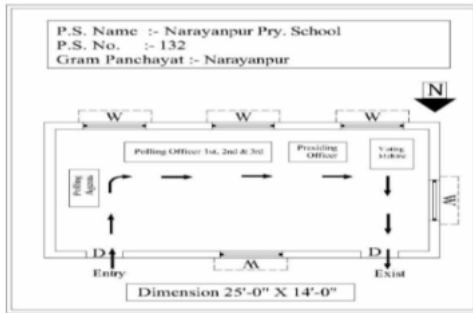

নির্বাচক নিবন্ধন আধিকারিকের স্বাক্ষর

Nazri Naksha

Google Map View

Polling Station Building Front View

Polling Station Front View

Cad View

Key MAP View

1 নাম : বাবলু দাস পিতার নাম: বিনয় দাস বাড়ির নং : n0071 বয়স : 67 লিঙ্গ : পুরুষ ফটো উপলব্ধ	WB/08/057/303043	2 নাম : জয়ন্ত দাস পিতার নাম: বাবলু দাস বাড়ির নং : n0071 বয়স : 32 লিঙ্গ : পুরুষ ফটো উপলব্ধ	SAF1821230	3 নাম : চন্দনা দাস স্বামীর নাম: বাবলু দাস বাড়ির নং : n0072 বয়স : 62 লিঙ্গ : মহিলা ফটো উপলব্ধ	WB/08/057/303044
4 নাম : সুব্রত দাস পিতার নাম: বাবলু দাস বাড়ির নং : এন0061 বয়স : 31 লিঙ্গ : পুরুষ ফটো উপলব্ধ	SAF1821248	5 নাম : যমুনা দাস স্বামীর নাম: মনু দাস বাড়ির নং : n0074 বয়স : 58 লিঙ্গ : মহিলা ফটো উপলব্ধ	WB/08/057/303049	6 নাম : পম্পা দাস স্বামীর নাম: জয়ন্ত দাস বাড়ির নং : এন0071 বয়স : 27 লিঙ্গ : মহিলা ফটো উপলব্ধ	SAF2133296
7 নাম : শ্রাবনী ঘোষ স্বামীর নাম: অরেন ঘোষ বাড়ির নং : এন0005 বয়স : 23 লিঙ্গ : মহিলা ফটো উপলব্ধ	SAF2844777	8 নাম : তন্দ্রা ঘোষ স্বামীর নাম: বিশ্বজিৎ ঘোষ বাড়ির নং : এন0098 বয়স : 34 লিঙ্গ : মহিলা ফটো উপলব্ধ	SAF1196633	9 নাম : আশা ঘোষ পিতার নাম: বসুদাম ঘোষ বাড়ির নং : N0006 বয়স : 24 লিঙ্গ : মহিলা ফটো উপলব্ধ	SAF2543924
10 নাম : অরেন ঘোষ পিতার নাম: দুলাল ঘোষ বাড়ির নং : N0005 বয়স : 24 লিঙ্গ : পুরুষ ফটো উপলব্ধ	SAF2543908	11 নাম : হয়রানী ঘোষ পিতার নাম: জয়ন্ত কুমার ঘোষ বাড়ির নং : n0008 বয়স : 31 লিঙ্গ : মহিলা ফটো উপলব্ধ	SAF2543023	12 নাম : জ্যোৎস্না ঘোষ স্বামীর নাম: নারায়ণ চন্দ্র ঘোষ বাড়ির নং : n0004 বয়স : 66 লিঙ্গ : মহিলা ফটো উপলব্ধ	SAF2541795
13 নাম : দুলাল ঘোষ পিতার নাম: কিশোরী মোহন ঘোষ বাড়ির নং : n0005 বয়স : 39 লিঙ্গ : পুরুষ ফটো উপলব্ধ	SAF2541811	14 নাম : দীপিকা খামরু ঘোষ স্বামীর নাম: অজয় কুমার ঘোষ বাড়ির নং : n0004 বয়স : 57 লিঙ্গ : মহিলা ফটো উপলব্ধ	SAF2280014	15 নাম : প্রসেনজিৎ ঘোষ পিতার নাম: স্বামীন ঘোষ বাড়ির নং : n0002 বয়স : 35 লিঙ্গ : পুরুষ ফটো উপলব্ধ	SAF1196658
16 নাম : নারায়ণচন্দ্র ঘোষ পিতার নাম: কিশোরী মোহন ঘোষ বাড়ির নং : n0004 বয়স : 78 লিঙ্গ : পুরুষ ফটো উপলব্ধ	SAF2542546	17 নাম : অরুণ কুমার ঘোষ পিতার নাম: কিশোরী মোহন ঘোষ বাড়ির নং : n0004 বয়স : 65 লিঙ্গ : পুরুষ ফটো উপলব্ধ	SAF2542322	18 নাম : শিখারানী ঘোষ স্বামীর নাম: নারায়ণ চন্দ্র ঘোষ বাড়ির নং : n0015 বয়স : 55 লিঙ্গ : মহিলা ফটো উপলব্ধ	SAF2278091
19 নাম : অজয় কুমার ঘোষ পিতার নাম: কিশোরী মোহন ঘোষ বাড়ির নং : n0004 বয়স : 60 লিঙ্গ : পুরুষ ফটো উপলব্ধ	WB/08/057/300012	20 নাম : শ্রীমতী চায়না ঘোষ স্বামীর নাম: মোহন ঘোষ বাড়ির নং : n0001 বয়স : 49 লিঙ্গ : মহিলা ফটো উপলব্ধ	HQS1686567	21 নাম : মোহন ঘোষ পিতার নাম: অনিল ঘোষ বাড়ির নং : n0001 বয়স : 56 লিঙ্গ : পুরুষ ফটো উপলব্ধ	WB/08/057/300024
22 নাম : দীনবন্ধু ঘোষ পিতার নাম: কীরীটি ভূষণ ঘোষ বাড়ির নং : n0006 বয়স : 64 লিঙ্গ : পুরুষ ফটো উপলব্ধ	SAF2951549	23 নাম : সৌতিক ঘোষ পিতার নাম: বিকাশ চন্দ্র ঘোষ বাড়ির নং : এন0015 বয়স : 23 লিঙ্গ : পুরুষ ফটো উপলব্ধ	SAF2722585	24 নাম : অমৃতা ঘোষ স্বামীর নাম: কৌশিক ঘোষ বাড়ির নং : n0142 বয়স : 27 লিঙ্গ : মহিলা ফটো উপলব্ধ	SAF1995141
25 নাম : টুঙ্গা মার্জিত স্বামীর নাম: সুকান্ত মার্জিত বাড়ির নং : n0007 বয়স : 31 লিঙ্গ : মহিলা ফটো উপলব্ধ	SAF1699487	26 নাম : দুর্গা ঘোষ স্বামীর নাম: বসুদাম ঘোষ বাড়ির নং : n0006 বয়স : 55 লিঙ্গ : মহিলা ফটো উপলব্ধ	HQS1686542	27 নাম : তুলসী ঘোষ স্বামীর নাম: সন্তোষ ঘোষ বাড়ির নং : n0007 বয়স : 59 লিঙ্গ : মহিলা ফটো উপলব্ধ	WB/08/057/300022
28 নাম : জয়ন্ত ঘোষ পিতার নাম: অনিল ঘোষ বাড়ির নং : n0008 বয়স : 91 লিঙ্গ : পুরুষ ফটো উপলব্ধ	WB/08/057/300026	29 নাম : প্রভাত ঘোষ পিতার নাম: অনিল ঘোষ বাড়ির নং : n0009 বয়স : 58 লিঙ্গ : পুরুষ ফটো উপলব্ধ	WB/08/057/300023	30 নাম : কল্যাণী ঘোষ স্বামীর নাম: প্রভাত ঘোষ বাড়ির নং : n0009 বয়স : 53 লিঙ্গ : মহিলা ফটো উপলব্ধ	WB/08/057/300025