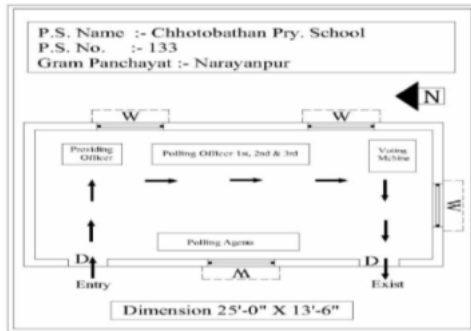

নির্বাচক নিবন্ধন আধিকারিকের স্বাক্ষর

Nazri Naksha

Google Map View

Polling Station Building Front View

Polling Station Front View

Cad View

Key MAP View

1 নাম : পূজা ঘোষ স্বামীর নাম: রাজীব ঘোষ বাড়ির নং : n0119 বয়স : 31 লিঙ্গ : মহিলা	SAF1699958 ফটো উপলব্ধ	2 নাম : সৌভাগ্য ঘোষ পিতার নাম: সুরেন্দ্রনাথ ঘোষ বাড়ির নং : n0002 বয়স : 36 লিঙ্গ : পুরুষ	SAF1196930 ফটো উপলব্ধ	3 নাম : প্রভাতী ঘোষ স্বামীর নাম: সুগ্রীব ঘোষ বাড়ির নং : n0002 বয়স : 45 লিঙ্গ : মহিলা	HQS1757962 ফটো উপলব্ধ
4 নাম : বিপিন ঘোষ পিতার নাম: সুরেন্দ্র নাথ ঘোষ বাড়ির নং : n0002 বয়স : 44 লিঙ্গ : পুরুষ	HQS1758648 ফটো উপলব্ধ	5 নাম : শ্রীকৃষ্ণ ঘোষ পিতার নাম: সুরেন্দ্র নাথ ঘোষ বাড়ির নং : n0002 বয়স : 37 লিঙ্গ : পুরুষ	SAF1699768 ফটো উপলব্ধ	6 নাম : মমতা ঘোষ স্বামীর নাম: নকুলচন্দ্র ঘোষ বাড়ির নং : n0026 বয়স : 55 লিঙ্গ : মহিলা	WB/08/057/306393 ফটো উপলব্ধ
7 নাম : কিশোরকুমার ঘোষ পিতার নাম: গুরুপদ ঘোষ বাড়ির নং : n0026 বয়স : 50 লিঙ্গ : পুরুষ	WB/08/057/306397 ফটো উপলব্ধ	8 নাম : রথীন ঘোষ পিতার নাম: নকুল চন্দ্র ঘোষ বাড়ির নং : ছোটবাথান বয়স : 35 লিঙ্গ : পুরুষ	SAF1329796 ফটো উপলব্ধ	9 নাম : সপ্তমী ঘোষ স্বামীর নাম: কিশোর কুমার ঘোষ বাড়ির নং : n0026 বয়স : 35 লিঙ্গ : মহিলা	SAF1699800 ফটো উপলব্ধ
10 নাম : প্রিয়া ঘোষ স্বামীর নাম: বিপ্লব ঘোষ বাড়ির নং : n0149 বয়স : 27 লিঙ্গ : মহিলা	SAF2075851 ফটো উপলব্ধ	11 নাম : প্রিয়াঙ্কা ঘোষ স্বামীর নাম: শিব কুমার ঘোষ বাড়ির নং : এন0102 বয়স : 25 লিঙ্গ : মহিলা	SAF2844447 ফটো উপলব্ধ	12 নাম : মনিশিখা ঘোষ পিতার নাম: মোহন লাল ঘোষ বাড়ির নং : এন0060 বয়স : 22 লিঙ্গ : মহিলা	SAF2842870 ফটো উপলব্ধ
13 নাম : আয়ুশ কুমার ঘোষ পিতার নাম: পরেশ নাথ ঘোষ বাড়ির নং : এন0090 বয়স : 21 লিঙ্গ : পুরুষ	SAF2902807 ফটো উপলব্ধ	14 নাম : গুণ্ডু ঘোষ পিতার নাম: বিনোদ ঘোষ বাড়ির নং : 182 বয়স : 21 লিঙ্গ : পুরুষ	SAF2902252 ফটো উপলব্ধ	15 নাম : সিদ্ধিয়া ঘোষ পিতার নাম: ফ. গুলাল ঘোষ বাড়ির নং : এন0032 বয়স : 21 লিঙ্গ : মহিলা	SAF2902534 ফটো উপলব্ধ
16 নাম : শোভারানী ঘোষ স্বামীর নাম: জায়ফল ঘোষ বাড়ির নং : n0027 বয়স : 64 লিঙ্গ : মহিলা	WB/08/057/306100 ফটো উপলব্ধ	17 নাম : ছোটন ঘোষ পিতার নাম: চম্পালাল ঘোষ বাড়ির নং : n0135 বয়স : 26 লিঙ্গ : পুরুষ	SAF2075711 ফটো উপলব্ধ	18 নাম : সুমনা ঘোষ স্বামীর নাম: প্রীতম ঘোষ বাড়ির নং : 0061 বয়স : 27 লিঙ্গ : মহিলা	SAF2075729 ফটো উপলব্ধ
19 নাম : পার্থ ঘোষ পিতার নাম: ধীরেন্দ্রনাথ ঘোষ বাড়ির নং : n0137 বয়স : 26 লিঙ্গ : পুরুষ	SAF2075737 ফটো উপলব্ধ	20 নাম : রাজীব ঘোষ পিতার নাম: সরবন ঘোষ বাড়ির নং : n0138 বয়স : 26 লিঙ্গ : পুরুষ	SAF2075745 ফটো উপলব্ধ	21 নাম : তনুশ্রী ঘোষ স্বামীর নাম: দীপঙ্কর ঘোষ বাড়ির নং : n0139 বয়স : 26 লিঙ্গ : মহিলা	SAF2075752 ফটো উপলব্ধ
22 নাম : রুমকি ঘোষ স্বামীর নাম: ফুলকুমার ঘোষ বাড়ির নং : n0140 বয়স : 27 লিঙ্গ : মহিলা	SAF2075760 ফটো উপলব্ধ	23 নাম : সুপ্রিয়া ঘোষ স্বামীর নাম: টিকু ঘোষ বাড়ির নং : n0141 বয়স : 28 লিঙ্গ : মহিলা	SAF2075778 ফটো উপলব্ধ	24 নাম : অনুপ্রিয়া ঘোষ স্বামীর নাম: রঞ্জিত ঘোষ বাড়ির নং : n0142 বয়স : 27 লিঙ্গ : মহিলা	SAF2075786 ফটো উপলব্ধ
25 নাম : শ্রাবনী ঘোষ স্বামীর নাম: রাহুল ঘোষ বাড়ির নং : n0143 বয়স : 26 লিঙ্গ : মহিলা	SAF2075794 ফটো উপলব্ধ	26 নাম : লক্ষ্মীপ্রিয়া ঘোষ স্বামীর নাম: শ্রীকান্ত ঘোষ বাড়ির নং : n0144 বয়স : 27 লিঙ্গ : মহিলা	SAF2075802 ফটো উপলব্ধ	27 নাম : পারমিতা ঘোষ স্বামীর নাম: সৌভাগ্য ঘোষ বাড়ির নং : n0002 বয়স : 28 লিঙ্গ : মহিলা	SAF1912393 ফটো উপলব্ধ
28 নাম : নকুলচন্দ্র ঘোষ পিতার নাম: শ্রীপদ ঘোষ বাড়ির নং : n0026 বয়স : 58 লিঙ্গ : পুরুষ	WB/08/057/306392 ফটো উপলব্ধ	29 নাম : পাপিয়া ঘোষ স্বামীর নাম: শ্রীকৃষ্ণ ঘোষ বাড়ির নং : n0002 বয়স : 29 লিঙ্গ : মহিলা	SAF1821354 ফটো উপলব্ধ	30 নাম : মধুমিতা ঘোষ স্বামীর নাম: সুরেন্দ্রনাথ ঘোষ বাড়ির নং : n0002 বয়স : 69 লিঙ্গ : মহিলা	WB/08/057/306004 ফটো উপলব্ধ