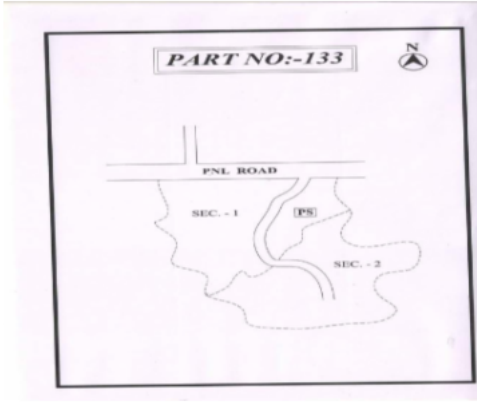

Nazri Naksha