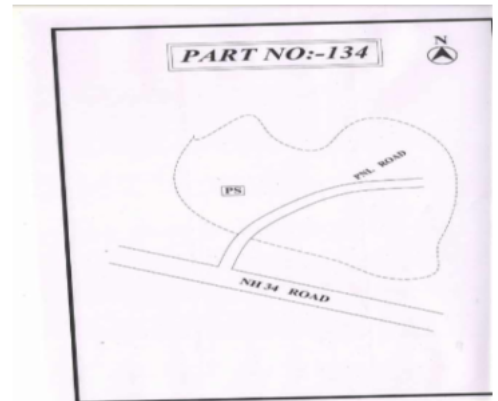

নির্বাচক নিবন্ধন আধিকারিকের স্বাক্ষর

Nazri Naksha

Google Map View

Polling Station Building Front View

Polling Station Front View

Cad View

Key MAP View

1 নাম : বকুল মন্ডল পিতার নাম: গোলক মন্ডল বাড়ির নং : n0191 বয়স : 28 লিঙ্গ : পুরুষ	SAF1912971 ফটো উপলব্ধ	2 নাম : রুপা প্রামানিক স্বামীর নাম: ইন্দ্রজিত প্রামানিক বাড়ির নং : n0201 বয়স : 46 লিঙ্গ : মহিলা	HQS2566438 ফটো উপলব্ধ	3 নাম : মুনাল দাস পিতার নাম: মনু দাস বাড়ির নং : n0182 বয়স : 39 লিঙ্গ : পুরুষ	HQS2810786 ফটো উপলব্ধ
4 নাম : গোলক মণ্ডল পিতার নাম: জেনার্দন মণ্ডল বাড়ির নং : n0191 বয়স : 58 লিঙ্গ : পুরুষ	SAF2292191 ফটো উপলব্ধ	5 নাম : বাচ্চু মন্ডল পিতার নাম: গোলক মন্ডল বাড়ির নং : n0191 বয়স : 31 লিঙ্গ : পুরুষ	SAF1560424 ফটো উপলব্ধ	6 নাম : পিউ ভূইমালী মন্ডল স্বামীর নাম: বাচ্চু মন্ডল বাড়ির নং : এন0191 বয়স : 23 লিঙ্গ : মহিলা	SAF2987931 ফটো উপলব্ধ
7 নাম : রেবতী মণ্ডল স্বামীর নাম: গোলক মন্ডল বাড়ির নং : n0192 বয়স : 53 লিঙ্গ : মহিলা	SAF2292142 ফটো উপলব্ধ	8 নাম : মুনাল কান্তি মণ্ডল পিতার নাম: মধুসূদন মণ্ডল বাড়ির নং : n0193 বয়স : 46 লিঙ্গ : পুরুষ	HQS1479047 ফটো উপলব্ধ	9 নাম : ভগীরথ মণ্ডল পিতার নাম: মাধাই মণ্ডল বাড়ির নং : n0098 বয়স : 33 লিঙ্গ : পুরুষ	SAF1428515 ফটো উপলব্ধ
10 নাম : নমিতা মন্ডল স্বামীর নাম: বাবলু মন্ডল বাড়ির নং : এন0098 বয়স : 28 লিঙ্গ : মহিলা	SAF2141422 ফটো উপলব্ধ	11 নাম : বাবলু মণ্ডল পিতার নাম: মাধাই মন্ডল বাড়ির নং : n0098 বয়স : 37 লিঙ্গ : পুরুষ	SAF0544478 ফটো উপলব্ধ	12 নাম : দিপালী মন্ডল স্বামীর নাম: ভগীরথ মন্ডল বাড়ির নং : এন0098 বয়স : 24 লিঙ্গ : মহিলা	SAF2728251 ফটো উপলব্ধ
13 নাম : বিধান মন্ডল পিতার নাম: বিণ্ডু মন্ডল বাড়ির নং : n0275 বয়স : 38 লিঙ্গ : পুরুষ	SAF1078328 ফটো উপলব্ধ	14 নাম : পাপিয়া মন্ডল পিতার নাম: বিধান মন্ডল বাড়ির নং : এন0275 বয়স : 22 লিঙ্গ : মহিলা	SAF2983625 ফটো উপলব্ধ	15 নাম : পবিত্রা মন্ডল (ভাস্কর) স্বামীর নাম: আনন্দ ভাস্কর বাড়ির নং : হু বয়স : 35 লিঙ্গ : মহিলা	SAF1701135 ফটো উপলব্ধ
16 নাম : বেলী মন্ডল স্বামীর নাম: অম্বু মন্ডল বাড়ির নং : এন0051 বয়স : 23 লিঙ্গ : মহিলা	SAF2843175 ফটো উপলব্ধ	17 নাম : রণজিত অধিকারী পিতার নাম: কালিয়াসুন্দর অধিকারী বাড়ির নং : n0051 বয়স : 77 লিঙ্গ : পুরুষ	SAF2780591 ফটো উপলব্ধ	18 নাম : দুর্গা অধিকারী পিতার নাম: কালিয়াসুন্দর অধিকারী বাড়ির নং : n0051 বয়স : 62 লিঙ্গ : পুরুষ	SAF2794634 ফটো উপলব্ধ
19 নাম : জয়ন্তি অধিকারী পিতার নাম: কালিয়াসুন্দর অধিকারী বাড়ির নং : n0051 বয়স : 61 লিঙ্গ : মহিলা	SAF2780625 ফটো উপলব্ধ	20 নাম : বিজয়া অধিকারী পিতার নাম: কালিয়াসুন্দর অধিকারী বাড়ির নং : n0051 বয়স : 57 লিঙ্গ : মহিলা	SAF2794642 ফটো উপলব্ধ	21 নাম : দুর্গারানী অধিকারী পিতার নাম: কালিয়াসুন্দর অধিকারী বাড়ির নং : n0051 বয়স : 55 লিঙ্গ : মহিলা	SAF2794667 ফটো উপলব্ধ
22 নাম : অবন্তী মন্ডল পিতার নাম: তিনকড়ি মন্ডল বাড়ির নং : n0051 বয়স : 56 লিঙ্গ : পুরুষ	SAF2283919 ফটো উপলব্ধ	23 নাম : রূপালী মন্ডল স্বামীর নাম: অবন্তী মন্ডল বাড়ির নং : n0051 বয়স : 52 লিঙ্গ : মহিলা	SAF2794428 ফটো উপলব্ধ	24 নাম : অম্বু মন্ডল পিতার নাম: অবন্তী মন্ডল বাড়ির নং : n0051 বয়স : 30 লিঙ্গ : পুরুষ	SAF1700475 ফটো উপলব্ধ
25 নাম : সীমন্ত কুণ্ডু পিতার নাম: রবীন্দ্রনাথ কুণ্ডু বাড়ির নং : এন0 বয়স : 35 লিঙ্গ : পুরুষ	SAF2844231 ফটো উপলব্ধ	26 নাম : রূপালী কুণ্ডু স্বামীর নাম: সীমন্ত কুণ্ডু বাড়ির নং : n0 বয়স : 31 লিঙ্গ : মহিলা	SAF2548956 ফটো উপলব্ধ	27 নাম : টুঙ্গা কুন্ডু স্বামীর নাম: প্রবীর কুন্ডু বাড়ির নং : n0273 বয়স : 36 লিঙ্গ : মহিলা	SAF1197722 ফটো উপলব্ধ
28 নাম : প্রবীর কুন্ডু পিতার নাম: প্রফুল্ল কুন্ডু বাড়ির নং : n0210 বয়স : 45 লিঙ্গ : পুরুষ	HVH1558865 ফটো উপলব্ধ	29 নাম : পাপাই কুণ্ডু পিতার নাম: প্রবীর কুণ্ডু বাড়ির নং : এন0210 বয়স : 20 লিঙ্গ : পুরুষ	SAF2983807 ফটো উপলব্ধ	30 নাম : প্রিয়ঙ্কা ঘোষ স্বামীর নাম: গোপাল কর্মকার বাড়ির নং : এন0099 বয়স : 23 লিঙ্গ : মহিলা	SAF2903078 ফটো উপলব্ধ