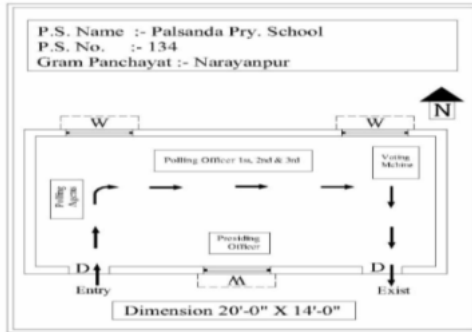

নির্বাচক নিবন্ধন আধিকারিকের স্বাক্ষর

Nazri Naksha

Google Map View

Polling Station Building Front View

Polling Station Front View

Cad View

Key MAP View

1 নাম : বকুল মন্ডল পিতার নাম: গোলক মন্ডল বাড়ির নং : n0191 বয়স : 28 লিঙ্গ : পুরুষ	SAF1912971 ফটো উপলব্ধ	2 নাম : রুপা প্রামানিক স্বামীর নাম: ইন্দ্রজিত প্রামানিক বাড়ির নং : n0201 বয়স : 46 লিঙ্গ : মহিলা	HQS2566438 ফটো উপলব্ধ	3 নাম : মুনাল দাস পিতার নাম: মনু দাস বাড়ির নং : n0182 বয়স : 39 লিঙ্গ : পুরুষ	HQS2810786 ফটো উপলব্ধ
4 নাম : গোলক মণ্ডল পিতার নাম: জেনার্দন মণ্ডল বাড়ির নং : n0191 বয়স : 58 লিঙ্গ : পুরুষ	SAF2292191 ফটো উপলব্ধ	5 নাম : বাচ্চু মন্ডল পিতার নাম: গোলক মন্ডল বাড়ির নং : n0191 বয়স : 31 লিঙ্গ : পুরুষ	SAF1560424 ফটো উপলব্ধ	6 নাম : পিউ ভূইমালী মন্ডল স্বামীর নাম: বাচ্চু মন্ডল বাড়ির নং : এন0191 বয়স : 23 লিঙ্গ : মহিলা	SAF2987931 ফটো উপলব্ধ
7 নাম : রেবতী মণ্ডল স্বামীর নাম: গোলক মন্ডল বাড়ির নং : n0192 বয়স : 53 লিঙ্গ : মহিলা	SAF2292142 ফটো উপলব্ধ	8 নাম : মুনাল কান্তি মণ্ডল পিতার নাম: মধুসূদন মণ্ডল বাড়ির নং : n0193 বয়স : 46 লিঙ্গ : পুরুষ	HQS1479047 ফটো উপলব্ধ	9 নাম : ভগীরথ মণ্ডল পিতার নাম: মাধাই মণ্ডল বাড়ির নং : n0098 বয়স : 33 লিঙ্গ : পুরুষ	SAF1428515 ফটো উপলব্ধ
10 নাম : নমিতা মন্ডল স্বামীর নাম: বাবলু মন্ডল বাড়ির নং : এন0098 বয়স : 28 লিঙ্গ : মহিলা	SAF2141422 ফটো উপলব্ধ	11 নাম : বাবলু মণ্ডল পিতার নাম: মাধাই মন্ডল বাড়ির নং : n0098 বয়স : 37 লিঙ্গ : পুরুষ	SAF0544478 ফটো উপলব্ধ	12 নাম : দিপালী মন্ডল স্বামীর নাম: ভগীরথ মন্ডল বাড়ির নং : এন0098 বয়স : 24 লিঙ্গ : মহিলা	SAF2728251 ফটো উপলব্ধ
13 নাম : বিধান মন্ডল পিতার নাম: বিণ্ডু মন্ডল বাড়ির নং : n0275 বয়স : 38 লিঙ্গ : পুরুষ	SAF1078328 ফটো উপলব্ধ	14 নাম : পাপিয়া মন্ডল পিতার নাম: বিধান মন্ডল বাড়ির নং : এন0275 বয়স : 22 লিঙ্গ : মহিলা	SAF2983625 ফটো উপলব্ধ	15 নাম : পবিত্রা মন্ডল (ভাস্কর) স্বামীর নাম: আনন্দ ভাস্কর বাড়ির নং : হু বয়স : 35 লিঙ্গ : মহিলা	SAF1701135 ফটো উপলব্ধ
16 নাম : বেলী মন্ডল স্বামীর নাম: অম্বু মন্ডল বাড়ির নং : এন0051 বয়স : 23 লিঙ্গ : মহিলা	SAF2843175 ফটো উপলব্ধ	17 নাম : রণজিত অধিকারী পিতার নাম: কালিয়াসুন্দর অধিকারী বাড়ির নং : n0051 বয়স : 77 লিঙ্গ : পুরুষ	SAF2780591 ফটো উপলব্ধ	18 নাম : দুর্গা অধিকারী পিতার নাম: কালিয়াসুন্দর অধিকারী বাড়ির নং : n0051 বয়স : 62 লিঙ্গ : পুরুষ	SAF2794634 ফটো উপলব্ধ
19 নাম : জয়ন্তি অধিকারী পিতার নাম: কালিয়াসুন্দর অধিকারী বাড়ির নং : n0051 বয়স : 61 লিঙ্গ : মহিলা	SAF2780625 ফটো উপলব্ধ	20 নাম : বিজয়া অধিকারী পিতার নাম: কালিয়াসুন্দর অধিকারী বাড়ির নং : n0051 বয়স : 57 লিঙ্গ : মহিলা	SAF2794642 ফটো উপলব্ধ	21 নাম : দুর্গারানী অধিকারী পিতার নাম: কালিয়াসুন্দর অধিকারী বাড়ির নং : n0051 বয়স : 55 লিঙ্গ : মহিলা	SAF2794667 ফটো উপলব্ধ
22 নাম : অবন্তী মন্ডল পিতার নাম: তিনকড়ি মন্ডল বাড়ির নং : n0051 বয়স : 56 লিঙ্গ : পুরুষ	SAF2283919 ফটো উপলব্ধ	23 নাম : রূপালী মন্ডল স্বামীর নাম: অবন্তী মন্ডল বাড়ির নং : n0051 বয়স : 52 লিঙ্গ : মহিলা	SAF2794428 ফটো উপলব্ধ	24 নাম : অম্বু মন্ডল পিতার নাম: অবন্তী মন্ডল বাড়ির নং : n0051 বয়স : 30 লিঙ্গ : পুরুষ	SAF1700475 ফটো উপলব্ধ
25 নাম : সীমন্ত কুণ্ডু পিতার নাম: রবীন্দ্রনাথ কুণ্ডু বাড়ির নং : এন0 বয়স : 35 লিঙ্গ : পুরুষ	SAF2844231 ফটো উপলব্ধ	26 নাম : রূপালী কুণ্ডু স্বামীর নাম: সীমন্ত কুণ্ডু বাড়ির নং : n0 বয়স : 31 লিঙ্গ : মহিলা	SAF2548956 ফটো উপলব্ধ	27 নাম : টুঙ্গা কুন্ডু স্বামীর নাম: প্রবীর কুন্ডু বাড়ির নং : n0273 বয়স : 36 লিঙ্গ : মহিলা	SAF1197722 ফটো উপলব্ধ
28 নাম : প্রবীর কুন্ডু পিতার নাম: প্রফুল্ল কুন্ডু বাড়ির নং : n0210 বয়স : 45 লিঙ্গ : পুরুষ	HVH1558865 ফটো উপলব্ধ	29 নাম : পাপাই কুণ্ডু পিতার নাম: প্রবীর কুণ্ডু বাড়ির নং : এন0210 বয়স : 20 লিঙ্গ : পুরুষ	SAF2983807 ফটো উপলব্ধ	30 নাম : প্রিয়ঙ্কা ঘোষ স্বামীর নাম: গোপাল কর্মকার বাড়ির নং : এন0099 বয়স : 23 লিঙ্গ : মহিলা	SAF2903078 ফটো উপলব্ধ