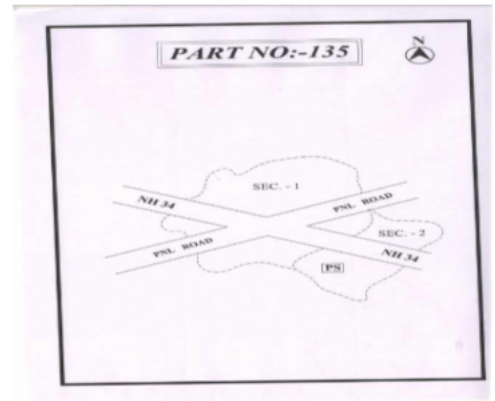

নির্বাচক নিবন্ধন আধিকারিকের স্বাক্ষর

Nazri Naksha

Google Map View

Polling Station Building Front View

Polling Station Front View

Cad View

Key MAP View

1 নাম : জায়েদা বিবি স্বামীর নাম : ইমামুল হক বাড়ির নং : n0137 বয়স : 58 লিঙ্গ : মহিলা	SAF0547489 ফটো উপলব্ধ	2 নাম : ইমামুল হক পিতার নাম : করিম মণ্ডল বাড়ির নং : n0139 বয়স : 65 লিঙ্গ : পুরুষ	SAF0547539 ফটো উপলব্ধ	3 নাম : রেবেকা খাতুন পিতার নাম : ইমামুল হক বাড়ির নং : n0139 বয়স : 31 লিঙ্গ : মহিলা	SAF1560648 ফটো উপলব্ধ
4 নাম : সুশান্ত কোনাই পিতার নাম : ফেমচাঁদ কোনাই বাড়ির নং : n0140 বয়স : 51 লিঙ্গ : পুরুষ	SAF1078088 ফটো উপলব্ধ	5 নাম : শেখর কোনাই পিতার নাম : সুশান্ত কোনাই বাড়ির নং : n0140 বয়স : 30 লিঙ্গ : পুরুষ	SAF1700855 ফটো উপলব্ধ	6 নাম : জ্যোত্স্না কোনাই স্বামীর নাম : সুশান্ত কোনাই বাড়ির নং : n0141 বয়স : 49 লিঙ্গ : মহিলা	SAF1078096 ফটো উপলব্ধ
7 নাম : অসীম চন্দ্র ঘোষ পিতার নাম : গনপতি ঘোষ বাড়ির নং : n0143 বয়স : 64 লিঙ্গ : পুরুষ	SAF1078237 ফটো উপলব্ধ	8 নাম : প্রার্থনা ঘোষ স্বামীর নাম : অসীম ঘোষ বাড়ির নং : n0144 বয়স : 59 লিঙ্গ : মহিলা	SAF1078245 ফটো উপলব্ধ	9 নাম : জানে আলম সেখ পিতার নাম : আলী আসগর সেখ বাড়ির নং : n0155 বয়স : 35 লিঙ্গ : পুরুষ	SAF1428598 ফটো উপলব্ধ
10 নাম : সরস্বতী দাস স্বামীর নাম : মনুখ দাস বাড়ির নং : n0171 বয়স : 56 লিঙ্গ : মহিলা	HQS2094316 ফটো উপলব্ধ	11 নাম : মিতু রানী ঘোষ স্বামীর নাম : অশোক কুমার ঘোষ বাড়ির নং : n0319 বয়স : 46 লিঙ্গ : মহিলা	SAF0543306 ফটো উপলব্ধ	12 নাম : রুবী পাল স্বামীর নাম : অজিত পাল বাড়ির নং : n0328 বয়স : 37 লিঙ্গ : মহিলা	SAF0232322 ফটো উপলব্ধ
13 নাম : সোহেল রানা মন্ডল পিতার নাম : সাফাতুল্লা মন্ডল বাড়ির নং : n0201 বয়স : 28 লিঙ্গ : পুরুষ	SAF1913029 ফটো উপলব্ধ	14 নাম : মসিরা বিবি স্বামীর নাম : দুলাল সেখ বাড়ির নং : n0320 বয়স : 56 লিঙ্গ : মহিলা	HQS1482108 ফটো উপলব্ধ	15 নাম : খালেদা খাতুন পিতার নাম : আলিমুদ্দিন সেখ বাড়ির নং : n0054 বয়স : 34 লিঙ্গ : মহিলা	SAF1913128 ফটো উপলব্ধ
16 নাম : রেহেনা খাতুন পিতার নাম : নেকবাস সেখ বাড়ির নং : n0052 বয়স : 28 লিঙ্গ : মহিলা	SAF1913243 ফটো উপলব্ধ	17 নাম : তানজেরা বিবি স্বামীর নাম : সরিফুল সেখ বাড়ির নং : n0053 বয়স : 28 লিঙ্গ : মহিলা	SAF1913300 ফটো উপলব্ধ	18 নাম : সরিফুল সেখ পিতার নাম : মুতাহার সেখ বাড়ির নং : n0053 বয়স : 31 লিঙ্গ : পুরুষ	SAF1913292 ফটো উপলব্ধ
19 নাম : সুনারুল সেখ পিতার নাম : মুতাহার সেখ বাড়ির নং : n0053 বয়স : 29 লিঙ্গ : পুরুষ	SAF1913284 ফটো উপলব্ধ	20 নাম : নমিতা সাও(ডকত) স্বামীর নাম : পলাশ ডকত বাড়ির নং : n0377 বয়স : 41 লিঙ্গ : মহিলা	SAF1078062 ফটো উপলব্ধ	21 নাম : পলাশ দাস পিতার নাম : মনুখ দাস বাড়ির নং : n0207 বয়স : 44 লিঙ্গ : পুরুষ	HQS2094324 ফটো উপলব্ধ
22 নাম : অফেজা বিবি স্বামীর নাম : বদরোজা বাড়ির নং : n0110 বয়স : 68 লিঙ্গ : মহিলা	HQS2373884 ফটো উপলব্ধ	23 নাম : পূর্ণিমা মন্ডল পিতার নাম : মনোরঞ্জন মন্ডল বাড়ির নং : n0178 বয়স : 35 লিঙ্গ : মহিলা	SAF1077965 ফটো উপলব্ধ	24 নাম : বর্ষা খাতুন পিতার নাম : আলতাভ আলি বাড়ির নং : n0421 বয়স : 27 লিঙ্গ : মহিলা	SAF1995968 ফটো উপলব্ধ
25 নাম : ললিতা মন্ডল স্বামীর নাম : শেখর কোনাই বাড়ির নং : এন0140 বয়স : 25 লিঙ্গ : মহিলা	SAF2141455 ফটো উপলব্ধ	26 নাম : সমর কোনাই পিতার নাম : সুশান্ত কোনাই বাড়ির নং : এন0140 বয়স : 26 লিঙ্গ : পুরুষ	SAF2142099 ফটো উপলব্ধ	27 নাম : আবু সুফিয়ান সেখ পিতার নাম : নজরুল ইসলাম বাড়ির নং : n0053 বয়স : 40 লিঙ্গ : পুরুষ	HQS2810943 ফটো উপলব্ধ
28 নাম : রুপসেনা বিবি স্বামীর নাম : আবু সুফিয়ান সেখ বাড়ির নং : n0053 বয়স : 41 লিঙ্গ : মহিলা	SAF1078203 ফটো উপলব্ধ	29 নাম : আলামিন সেখ পিতার নাম : নজরুল সেখ বাড়ির নং : n0053 বয়স : 42 লিঙ্গ : পুরুষ	SAF1197581 ফটো উপলব্ধ	30 নাম : রেহেনা বিবি স্বামীর নাম : আলামিন সেখ বাড়ির নং : n0053 বয়স : 39 লিঙ্গ : মহিলা	SAF1197607 ফটো উপলব্ধ