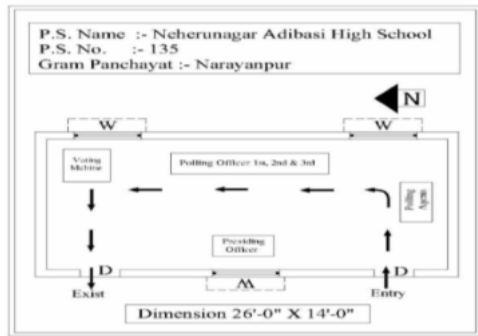

নির্বাচক নিবন্ধন আধিকারিকের স্বাক্ষর

Nazri Naksha

Google Map View

Polling Station Building Front View

Polling Station Front View

Cad View

Key MAP View

1 নাম : জায়েদা বিবি স্বামীর নাম : ইমামুল হক বাড়ির নং : n0137 বয়স : 58 লিঙ্গ : মহিলা	SAF0547489 ফটো উপলব্ধ	2 নাম : ইমামুল হক পিতার নাম : করিম মণ্ডল বাড়ির নং : n0139 বয়স : 65 লিঙ্গ : পুরুষ	SAF0547539 ফটো উপলব্ধ	3 নাম : রেবেকা খাতুন পিতার নাম : ইমামুল হক বাড়ির নং : n0139 বয়স : 31 লিঙ্গ : মহিলা	SAF1560648 ফটো উপলব্ধ
4 নাম : সুশান্ত কোনাই পিতার নাম : ফেমচাঁদ কোনাই বাড়ির নং : n0140 বয়স : 51 লিঙ্গ : পুরুষ	SAF1078088 ফটো উপলব্ধ	5 নাম : শেখর কোনাই পিতার নাম : সুশান্ত কোনাই বাড়ির নং : n0140 বয়স : 30 লিঙ্গ : পুরুষ	SAF1700855 ফটো উপলব্ধ	6 নাম : জ্যোত্স্না কোনাই স্বামীর নাম : সুশান্ত কোনাই বাড়ির নং : n0141 বয়স : 49 লিঙ্গ : মহিলা	SAF1078096 ফটো উপলব্ধ
7 নাম : অসীম চন্দ্র ঘোষ পিতার নাম : গনপতি ঘোষ বাড়ির নং : n0143 বয়স : 64 লিঙ্গ : পুরুষ	SAF1078237 ফটো উপলব্ধ	8 নাম : প্রার্থনা ঘোষ স্বামীর নাম : অসীম ঘোষ বাড়ির নং : n0144 বয়স : 59 লিঙ্গ : মহিলা	SAF1078245 ফটো উপলব্ধ	9 নাম : জানে আলম সেখ পিতার নাম : আলী আসগর সেখ বাড়ির নং : n0155 বয়স : 35 লিঙ্গ : পুরুষ	SAF1428598 ফটো উপলব্ধ
10 নাম : সরস্বতী দাস স্বামীর নাম : মনুখ দাস বাড়ির নং : n0171 বয়স : 56 লিঙ্গ : মহিলা	HQS2094316 ফটো উপলব্ধ	11 নাম : মিতু রানী ঘোষ স্বামীর নাম : অশোক কুমার ঘোষ বাড়ির নং : n0319 বয়স : 46 লিঙ্গ : মহিলা	SAF0543306 ফটো উপলব্ধ	12 নাম : রুবী পাল স্বামীর নাম : অজিত পাল বাড়ির নং : n0328 বয়স : 37 লিঙ্গ : মহিলা	SAF0232322 ফটো উপলব্ধ
13 নাম : সোহেল রানা মন্ডল পিতার নাম : সাফাতুল্লা মন্ডল বাড়ির নং : n0201 বয়স : 28 লিঙ্গ : পুরুষ	SAF1913029 ফটো উপলব্ধ	14 নাম : মসিরা বিবি স্বামীর নাম : দুলাল সেখ বাড়ির নং : n0320 বয়স : 56 লিঙ্গ : মহিলা	HQS1482108 ফটো উপলব্ধ	15 নাম : খালেদা খাতুন পিতার নাম : আলিমুদ্দিন সেখ বাড়ির নং : n0054 বয়স : 34 লিঙ্গ : মহিলা	SAF1913128 ফটো উপলব্ধ
16 নাম : রেহেনা খাতুন পিতার নাম : নেকবাস সেখ বাড়ির নং : n0052 বয়স : 28 লিঙ্গ : মহিলা	SAF1913243 ফটো উপলব্ধ	17 নাম : তানজেরা বিবি স্বামীর নাম : সরিফুল সেখ বাড়ির নং : n0053 বয়স : 28 লিঙ্গ : মহিলা	SAF1913300 ফটো উপলব্ধ	18 নাম : সরিফুল সেখ পিতার নাম : মুতাহার সেখ বাড়ির নং : n0053 বয়স : 31 লিঙ্গ : পুরুষ	SAF1913292 ফটো উপলব্ধ
19 নাম : সুনারুল সেখ পিতার নাম : মুতাহার সেখ বাড়ির নং : n0053 বয়স : 29 লিঙ্গ : পুরুষ	SAF1913284 ফটো উপলব্ধ	20 নাম : নমিতা সাও(ডকত) স্বামীর নাম : পলাশ ডকত বাড়ির নং : n0377 বয়স : 41 লিঙ্গ : মহিলা	SAF1078062 ফটো উপলব্ধ	21 নাম : পলাশ দাস পিতার নাম : মনুখ দাস বাড়ির নং : n0207 বয়স : 44 লিঙ্গ : পুরুষ	HQS2094324 ফটো উপলব্ধ
22 নাম : অফেজা বিবি স্বামীর নাম : বদরোজা বাড়ির নং : n0110 বয়স : 68 লিঙ্গ : মহিলা	HQS2373884 ফটো উপলব্ধ	23 নাম : পূর্ণিমা মন্ডল পিতার নাম : মনোরঞ্জন মন্ডল বাড়ির নং : n0178 বয়স : 35 লিঙ্গ : মহিলা	SAF1077965 ফটো উপলব্ধ	24 নাম : বর্ষা খাতুন পিতার নাম : আলতাভ আলি বাড়ির নং : n0421 বয়স : 27 লিঙ্গ : মহিলা	SAF1995968 ফটো উপলব্ধ
25 নাম : ললিতা মন্ডল স্বামীর নাম : শেখর কোনাই বাড়ির নং : এন0140 বয়স : 25 লিঙ্গ : মহিলা	SAF2141455 ফটো উপলব্ধ	26 নাম : সমর কোনাই পিতার নাম : সুশান্ত কোনাই বাড়ির নং : এন0140 বয়স : 26 লিঙ্গ : পুরুষ	SAF2142099 ফটো উপলব্ধ	27 নাম : আবু সুফিয়ান সেখ পিতার নাম : নজরুল ইসলাম বাড়ির নং : n0053 বয়স : 40 লিঙ্গ : পুরুষ	HQS2810943 ফটো উপলব্ধ
28 নাম : রুপসেনা বিবি স্বামীর নাম : আবু সুফিয়ান সেখ বাড়ির নং : n0053 বয়স : 41 লিঙ্গ : মহিলা	SAF1078203 ফটো উপলব্ধ	29 নাম : আলামিন সেখ পিতার নাম : নজরুল সেখ বাড়ির নং : n0053 বয়স : 42 লিঙ্গ : পুরুষ	SAF1197581 ফটো উপলব্ধ	30 নাম : রেহেনা বিবি স্বামীর নাম : আলামিন সেখ বাড়ির নং : n0053 বয়স : 39 লিঙ্গ : মহিলা	SAF1197607 ফটো উপলব্ধ