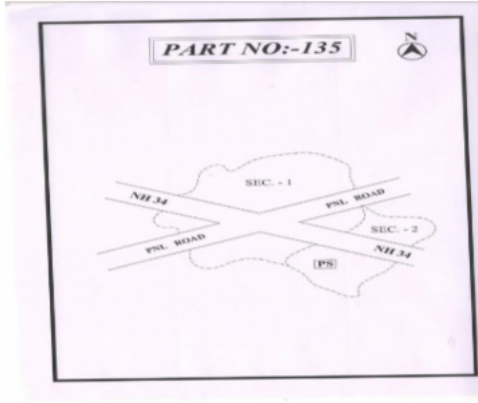

Nazri Naksha