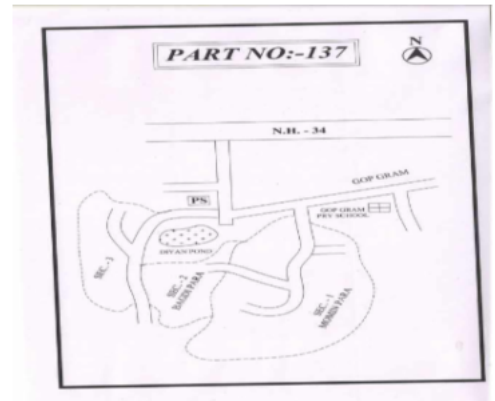

নির্বাচক নিবন্ধন আধিকারিকের স্বাক্ষর

Nazri Naksha

Google Map View

Polling Station Building Front View

Polling Station Front View

Cad View

Key MAP View

1 নাম : জয়েফা বিবি স্বামীর নাম: জামির মোমিন বাড়ির নং : n0039 বয়স : 57 লিঙ্গ : মহিলা	WB/08/057/309317	2 নাম : সাজিব মোমিন পিতার নাম: জামির মোমিন বাড়ির নং : n0039 বয়স : 30 লিঙ্গ : পুরুষ	SAF1701531	3 নাম : কহিতুন বেওয়া স্বামীর নাম: অঞ্জেমোমিন বাড়ির নং : n0022 বয়স : 87 লিঙ্গ : মহিলা	WB/08/057/309353
4 নাম : দুখু মোমিন পিতার নাম: পাঁচু মোমিন বাড়ির নং : n0022 বয়স : 66 লিঙ্গ : পুরুষ	WB/08/057/309348	5 নাম : রেলেমা বিবি স্বামীর নাম: দুখু মোমিন বাড়ির নং : n0022 বয়স : 61 লিঙ্গ : মহিলা	WB/08/057/309349	6 নাম : আমিরুল মোমিন পিতার নাম: দুখু মোমিন বাড়ির নং : n0022 বয়স : 38 লিঙ্গ : পুরুষ	SAF1330760
7 নাম : নাজিরা বিবি স্বামীর নাম: আমিরুল মোমিন বাড়ির নং : n0022 বয়স : 30 লিঙ্গ : মহিলা	SAF1701374	8 নাম : রসিদা বিবি স্বামীর নাম: সামসুজ্জাহা মিঞা বাড়ির নং : n0022 বয়স : 40 লিঙ্গ : মহিলা	HQS2709996	9 নাম : সায়রাবানু স্বামীর নাম: মোহন মোমিন বাড়ির নং : n0024 বয়স : 79 লিঙ্গ : মহিলা	WB/08/057/309265
10 নাম : কাইবা বিবি স্বামীর নাম: আমিরুল মোমিন বাড়ির নং : n0024 বয়স : 41 লিঙ্গ : মহিলা	HQS1582519	11 নাম : রাবেয়া বিবি স্বামীর নাম: আবুল হাসনাৎ মোমিন বাড়ির নং : n0024 বয়স : 30 লিঙ্গ : মহিলা	SAF1701333	12 নাম : হাসিদা বেগম স্বামীর নাম: রুস্তম মোমিন বাড়ির নং : n0043 বয়স : 43 লিঙ্গ : মহিলা	HQS2375814
13 নাম : আব্দুল হাম্মান মিঞা পিতার নাম: বদরোদ্দোজা মিঞা বাড়ির নং : n0009 বয়স : 49 লিঙ্গ : পুরুষ	SAF1374388	14 নাম : হাফিজুল রহমান পিতার নাম: বদরোদ্দোজা মিঞা বাড়ির নং : n0009 বয়স : 44 লিঙ্গ : পুরুষ	SAF1374396	15 নাম : সামিনা বিবি স্বামীর নাম: রিয়াজুল সেখ বাড়ির নং : n0047 বয়স : 61 লিঙ্গ : মহিলা	WB/08/057/309433
16 নাম : জুলেখা খাতুন স্বামীর নাম: রফিকুল আলম বাড়ির নং : n0047 বয়স : 34 লিঙ্গ : মহিলা	SAF1701325	17 নাম : জনতা মোমিন পিতার নাম: সোহারাব মোমিন বাড়ির নং : n0046 বয়স : 56 লিঙ্গ : পুরুষ	WB/08/057/309303	18 নাম : রুনা বিবি স্বামীর নাম: জনতা মোমিন বাড়ির নং : n0046 বয়স : 42 লিঙ্গ : মহিলা	HQS2105096
19 নাম : রঙ্গিলা বিবি স্বামীর নাম: রুপচাঁদ মোমিন বাড়ির নং : n0046 বয়স : 57 লিঙ্গ : মহিলা	WB/08/057/309347	20 নাম : হুমায়ুন মোমিন পিতার নাম: সোহারাব মোমিন বাড়ির নং : n0046 বয়স : 39 লিঙ্গ : পুরুষ	SAF1198118	21 নাম : জরিফা বিবি স্বামীর নাম: আজিজুল মোমিন বাড়ির নং : n0050 বয়স : 60 লিঙ্গ : মহিলা	HQS1758333
22 নাম : চম্পা বিবি স্বামীর নাম: সেখ সালাম বাড়ির নং : n0001 বয়স : 55 লিঙ্গ : মহিলা	WB/08/057/309384	23 নাম : মাইজুল সেখ পিতার নাম: নুরসাদ সেখ বাড়ির নং : n0001 বয়স : 51 লিঙ্গ : পুরুষ	WB/08/057/309382	24 নাম : সালমা বিবি স্বামীর নাম: মাইজুল সেখ বাড়ির নং : n0001 বয়স : 34 লিঙ্গ : মহিলা	SAF1331016
25 নাম : রফিকুল আলম পিতার নাম: মাহবুবুল হক বাড়ির নং : n0047 বয়স : 43 লিঙ্গ : পুরুষ	HQS2375756	26 নাম : সাবিনা বেগম স্বামীর নাম: বাবর আলি মোমিন বাড়ির নং : n0024 বয়স : 38 লিঙ্গ : মহিলা	HQS2558559	27 নাম : মফিজুর রহমান পিতার নাম: রহমতুল্লা সেখ বাড়ির নং : n0201 বয়স : 41 লিঙ্গ : পুরুষ	SAF1996388
28 নাম : সুম্নাতুন বেগম স্বামীর নাম: সাদ্দাম রসুল বাড়ির নং : n0200 বয়স : 30 লিঙ্গ : মহিলা	SAF1996370	29 নাম : নুরসেলিমা বিবি স্বামীর নাম: মফিজুর রহমান বাড়ির নং : n0197 বয়স : 41 লিঙ্গ : মহিলা	SAF1996347	30 নাম : হামিদা খাতুন পিতার নাম: দুলাল মোমিন বাড়ির নং : n0196 বয়স : 28 লিঙ্গ : মহিলা	SAF1996339