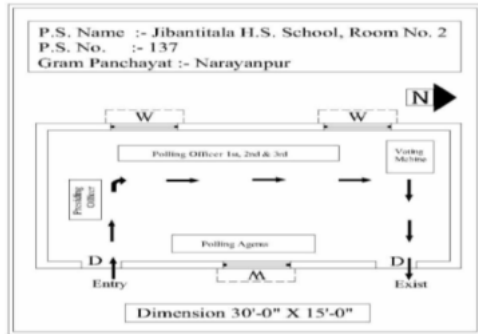

নির্বাচক নিবন্ধন আধিকারিকের স্বাক্ষর

Nazri Naksha

Google Map View

Polling Station Building Front View

Polling Station Front View

Cad View

Key MAP View

1 নাম : জয়েফা বিবি স্বামীর নাম: জামির মোমিন বাড়ির নং : n0039 বয়স : 57 লিঙ্গ : মহিলা	WB/08/057/309317	2 নাম : সাজিব মোমিন পিতার নাম: জামির মোমিন বাড়ির নং : n0039 বয়স : 30 লিঙ্গ : পুরুষ	SAF1701531	3 নাম : কহিতুন বেওয়া স্বামীর নাম: অঞ্জেমোমিন বাড়ির নং : n0022 বয়স : 87 লিঙ্গ : মহিলা	WB/08/057/309353
4 নাম : দুখু মোমিন পিতার নাম: পাঁচু মোমিন বাড়ির নং : n0022 বয়স : 66 লিঙ্গ : পুরুষ	WB/08/057/309348	5 নাম : রেলেমা বিবি স্বামীর নাম: দুখু মোমিন বাড়ির নং : n0022 বয়স : 61 লিঙ্গ : মহিলা	WB/08/057/309349	6 নাম : আমিরুল মোমিন পিতার নাম: দুখু মোমিন বাড়ির নং : n0022 বয়স : 38 লিঙ্গ : পুরুষ	SAF1330760
7 নাম : নাজিরা বিবি স্বামীর নাম: আমিরুল মোমিন বাড়ির নং : n0022 বয়স : 30 লিঙ্গ : মহিলা	SAF1701374	8 নাম : রসিদা বিবি স্বামীর নাম: সামসুজ্জাহা মিঞা বাড়ির নং : n0022 বয়স : 40 লিঙ্গ : মহিলা	HQS2709996	9 নাম : সায়রাবানু স্বামীর নাম: মোহন মোমিন বাড়ির নং : n0024 বয়স : 79 লিঙ্গ : মহিলা	WB/08/057/309265
10 নাম : কাইবা বিবি স্বামীর নাম: আমিরুল মোমিন বাড়ির নং : n0024 বয়স : 41 লিঙ্গ : মহিলা	HQS1582519	11 নাম : রাবেয়া বিবি স্বামীর নাম: আবুল হাসনাৎ মোমিন বাড়ির নং : n0024 বয়স : 30 লিঙ্গ : মহিলা	SAF1701333	12 নাম : হাসিদা বেগম স্বামীর নাম: রুস্তম মোমিন বাড়ির নং : n0043 বয়স : 43 লিঙ্গ : মহিলা	HQS2375814
13 নাম : আব্দুল হাম্মান মিঞা পিতার নাম: বদরোদ্দোজা মিঞা বাড়ির নং : n0009 বয়স : 49 লিঙ্গ : পুরুষ	SAF1374388	14 নাম : হাফিজুল রহমান পিতার নাম: বদরোদ্দোজা মিঞা বাড়ির নং : n0009 বয়স : 44 লিঙ্গ : পুরুষ	SAF1374396	15 নাম : সামিনা বিবি স্বামীর নাম: রিয়াজুল সেখ বাড়ির নং : n0047 বয়স : 61 লিঙ্গ : মহিলা	WB/08/057/309433
16 নাম : জুলেখা খাতুন স্বামীর নাম: রফিকুল আলম বাড়ির নং : n0047 বয়স : 34 লিঙ্গ : মহিলা	SAF1701325	17 নাম : জনতা মোমিন পিতার নাম: সোহারাব মোমিন বাড়ির নং : n0046 বয়স : 56 লিঙ্গ : পুরুষ	WB/08/057/309303	18 নাম : রুনা বিবি স্বামীর নাম: জনতা মোমিন বাড়ির নং : n0046 বয়স : 42 লিঙ্গ : মহিলা	HQS2105096
19 নাম : রঙ্গিলা বিবি স্বামীর নাম: রুপচাঁদ মোমিন বাড়ির নং : n0046 বয়স : 57 লিঙ্গ : মহিলা	WB/08/057/309347	20 নাম : হুমায়ুন মোমিন পিতার নাম: সোহারাব মোমিন বাড়ির নং : n0046 বয়স : 39 লিঙ্গ : পুরুষ	SAF1198118	21 নাম : জরিফা বিবি স্বামীর নাম: আজিজুল মোমিন বাড়ির নং : n0050 বয়স : 60 লিঙ্গ : মহিলা	HQS1758333
22 নাম : চম্পা বিবি স্বামীর নাম: সেখ সালাম বাড়ির নং : n0001 বয়স : 55 লিঙ্গ : মহিলা	WB/08/057/309384	23 নাম : মাইজুল সেখ পিতার নাম: নুরসাদ সেখ বাড়ির নং : n0001 বয়স : 51 লিঙ্গ : পুরুষ	WB/08/057/309382	24 নাম : সালমা বিবি স্বামীর নাম: মাইজুল সেখ বাড়ির নং : n0001 বয়স : 34 লিঙ্গ : মহিলা	SAF1331016
25 নাম : রফিকুল আলম পিতার নাম: মাহবুবুল হক বাড়ির নং : n0047 বয়স : 43 লিঙ্গ : পুরুষ	HQS2375756	26 নাম : সাবিনা বেগম স্বামীর নাম: বাবর আলি মোমিন বাড়ির নং : n0024 বয়স : 38 লিঙ্গ : মহিলা	HQS2558559	27 নাম : মফিজুর রহমান পিতার নাম: রহমতুল্লা সেখ বাড়ির নং : n0201 বয়স : 41 লিঙ্গ : পুরুষ	SAF1996388
28 নাম : সুম্নাতুন বেগম স্বামীর নাম: সাদ্দাম রসুল বাড়ির নং : n0200 বয়স : 30 লিঙ্গ : মহিলা	SAF1996370	29 নাম : নুরসেলিমা বিবি স্বামীর নাম: মফিজুর রহমান বাড়ির নং : n0197 বয়স : 41 লিঙ্গ : মহিলা	SAF1996347	30 নাম : হামিদা খাতুন পিতার নাম: দুলাল মোমিন বাড়ির নং : n0196 বয়স : 28 লিঙ্গ : মহিলা	SAF1996339