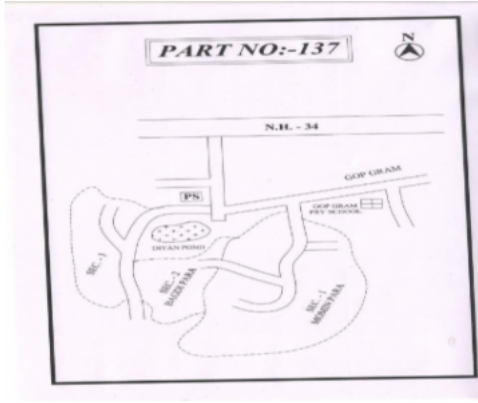

Nazri Naksha