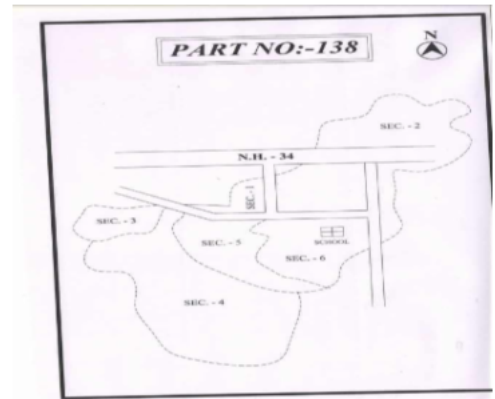

নির্বাচক নিবন্ধন আধিকারিকের স্বাক্ষর

Nazri Naksha

Google Map View

Polling Station Building Front View

Polling Station Front View

Cad View

Key MAP View

1 নাম : শ্রীমতী হাঁসদা স্বামীর নাম: চরন হাঁসদা বাড়ির নং : n0029 বয়স : 43 লিঙ্গ : মহিলা	SAF1561885 ফটো উপলব্ধ	2 নাম : চরন হাঁসদা পিতার নাম: বাদে হাঁসদা বাড়ির নং : n0029 বয়স : 59 লিঙ্গ : পুরুষ	WB/08/057/309859 ফটো উপলব্ধ	3 নাম : পিলকি মোহলী মায়ের নাম: আকালী মোহলী বাড়ির নং : এন0041 বয়স : 40 লিঙ্গ : মহিলা	HQS2825073 ফটো উপলব্ধ
4 নাম : মঙ্গলী সরেন স্বামীর নাম: খেচ সরেন বাড়ির নং : n0019 বয়স : 49 লিঙ্গ : মহিলা	HQS2106060 ফটো উপলব্ধ	5 নাম : সজনী কিস্কু মুর্মু স্বামীর নাম: পার্থ মুর্মু বাড়ির নং : n0019 বয়স : 34 লিঙ্গ : মহিলা	SAF1822634 ফটো উপলব্ধ	6 নাম : বৈদ্যনাথ কিস্কু পিতার নাম: কারান কিস্কু বাড়ির নং : n0021 বয়স : 56 লিঙ্গ : পুরুষ	WB/08/057/312002 ফটো উপলব্ধ
7 নাম : সুসারী কিস্কু স্বামীর নাম: বৈদ্যনাথ কিস্কু বাড়ির নং : n0021 বয়স : 54 লিঙ্গ : মহিলা	WB/08/057/312003 ফটো উপলব্ধ	8 নাম : মনোজ কিস্কু পিতার নাম: বৈদ্যনাথ কিস্কু বাড়ির নং : n0021 বয়স : 35 লিঙ্গ : পুরুষ	SAF1429265 ফটো উপলব্ধ	9 নাম : রুবেন কিস্কু পিতার নাম: কারান কিস্কু বাড়ির নং : n0021 বয়স : 39 লিঙ্গ : পুরুষ	HQS2558765 ফটো উপলব্ধ
10 নাম : চিমতী মুর্মু(কিস্কু) স্বামীর নাম: রুবেন কিস্কু বাড়ির নং : n0021 বয়স : 35 লিঙ্গ : মহিলা	SAF1198605 ফটো উপলব্ধ	11 নাম : হীরালাল কিস্কু পিতার নাম: রাম কিস্কু বাড়ির নং : n0022 বয়স : 62 লিঙ্গ : পুরুষ	WB/08/057/312001 ফটো উপলব্ধ	12 নাম : ধীরেন কিস্কু পিতার নাম: হীরালাল কিস্কু বাড়ির নং : n0022 বয়স : 31 লিঙ্গ : পুরুষ	SAF1701986 ফটো উপলব্ধ
13 নাম : শিবলাল কিস্কু পিতার নাম: লাল কিস্কু বাড়ির নং : n0035 বয়স : 31 লিঙ্গ : পুরুষ	SAF1822709 ফটো উপলব্ধ	14 নাম : শাদ্বাশ্রী কিস্কু স্বামীর নাম: লাল কিস্কু বাড়ির নং : n0035 বয়স : 56 লিঙ্গ : মহিলা	WB/08/057/312007 ফটো উপলব্ধ	15 নাম : লাল কিস্কু পিতার নাম: গাঢ়াল কিস্কু বাড়ির নং : n0035 বয়স : 53 লিঙ্গ : পুরুষ	SAF3022944 ফটো উপলব্ধ
16 নাম : বদিন সরেন স্বামীর নাম: ধীরেন কিস্কু বাড়ির নং : n0022 বয়স : 40 লিঙ্গ : মহিলা	SAF1822675 ফটো উপলব্ধ	17 নাম : ফুলমণি কিস্কু স্বামীর নাম: ঠাকুর কিস্কু বাড়ির নং : n0019 বয়স : 59 লিঙ্গ : মহিলা	SAF2299774 ফটো উপলব্ধ	18 নাম : সুন্দরী কিস্কু স্বামীর নাম: সুশীল কিস্কু বাড়ির নং : 208 বয়স : 55 লিঙ্গ : মহিলা	SAF2043305 ফটো উপলব্ধ
19 নাম : রিঙ্কু কিস্কু স্বামীর নাম: শিবলাল কিস্কু বাড়ির নং : n0035 বয়স : 28 লিঙ্গ : মহিলা	SAF1957521 ফটো উপলব্ধ	20 নাম : নিমাই সরেন মায়ের নাম: মঙ্গলী সরেন বাড়ির নং : n0019 বয়স : 24 লিঙ্গ : পুরুষ	SAF2597565 ফটো উপলব্ধ	21 নাম : আদরী কিস্কু পিতার নাম: কারান কিস্কু বাড়ির নং : n0277 বয়স : 50 লিঙ্গ : মহিলা	SAF1996792 ফটো উপলব্ধ
22 নাম : সুর্য্য কিস্কু পিতার নাম: সোমাই কিস্কু বাড়ির নং : নং বয়স : 24 লিঙ্গ : পুরুষ	SAF2597623 ফটো উপলব্ধ	23 নাম : উর্মিলা হেরমম কিস্কু স্বামীর নাম: মনোজ কিস্কু বাড়ির নং : নং021 বয়স : 31 লিঙ্গ : মহিলা	SAF2597649 ফটো উপলব্ধ	24 নাম : রূপালী কিস্কু পিতার নাম: বৈদ্যনাথ কিস্কু বাড়ির নং : নং021 বয়স : 24 লিঙ্গ : মহিলা	SAF2597938 ফটো উপলব্ধ
25 নাম : সুপ্রিয় খামারু পিতার নাম: জওহরলাল খামারু বাড়ির নং : না বয়স : 27 লিঙ্গ : পুরুষ	SAF2043198 ফটো উপলব্ধ	26 নাম : লক্ষন ঘোষ পিতার নাম: যোগেশ্বর ঘোষ বাড়ির নং : 74 বয়স : 77 লিঙ্গ : পুরুষ	SAF2043347 ফটো উপলব্ধ	27 নাম : পল্লবী ঘোষ স্বামীর নাম: সাহেবলাল ঘোষ বাড়ির নং : n0312 বয়স : 26 লিঙ্গ : মহিলা	SAF2043388 ফটো উপলব্ধ
28 নাম : মৌ ঘোষ স্বামীর নাম: কৌশিক ঘোষ বাড়ির নং : 100 বয়স : 27 লিঙ্গ : মহিলা	SAF2043404 ফটো উপলব্ধ	29 নাম : রাধিকা ঘোষ স্বামীর নাম: মুকুল ঘোষ বাড়ির নং : নং057 বয়স : 27 লিঙ্গ : মহিলা	SAF2597813 ফটো উপলব্ধ	30 নাম : আনতন টুডু পিতার নাম: লক্ষন টুডু বাড়ির নং : n0017 বয়স : 64 লিঙ্গ : পুরুষ	HQS2106110 ফটো উপলব্ধ