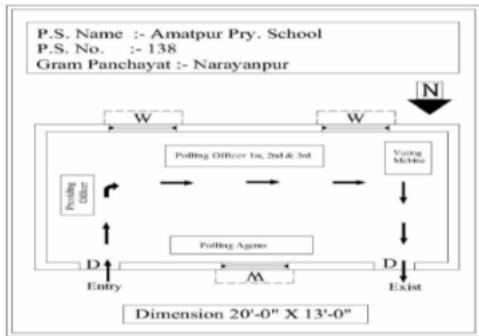

নির্বাচক নিবন্ধন আধিকারিকের স্বাক্ষর

Nazri Naksha

Google Map View

Polling Station Building Front View

Polling Station Front View

Cad View

Key MAP View

1 নাম : শ্রীমতী হাঁসদা স্বামীর নাম: চরন হাঁসদা বাড়ির নং : n0029 বয়স : 43 লিঙ্গ : মহিলা	SAF1561885 ফটো উপলব্ধ	2 নাম : চরন হাঁসদা পিতার নাম: বাদে হাঁসদা বাড়ির নং : n0029 বয়স : 59 লিঙ্গ : পুরুষ	WB/08/057/309859 ফটো উপলব্ধ	3 নাম : পিলকি মোহলী মায়ের নাম: আকালী মোহলী বাড়ির নং : এন0041 বয়স : 40 লিঙ্গ : মহিলা	HQS2825073 ফটো উপলব্ধ
4 নাম : মঙ্গলী সরেন স্বামীর নাম: খেচ সরেন বাড়ির নং : n0019 বয়স : 49 লিঙ্গ : মহিলা	HQS2106060 ফটো উপলব্ধ	5 নাম : সজনী কিস্কু মুর্মু স্বামীর নাম: পার্থ মুর্মু বাড়ির নং : n0019 বয়স : 34 লিঙ্গ : মহিলা	SAF1822634 ফটো উপলব্ধ	6 নাম : বৈদ্যনাথ কিস্কু পিতার নাম: কারান কিস্কু বাড়ির নং : n0021 বয়স : 56 লিঙ্গ : পুরুষ	WB/08/057/312002 ফটো উপলব্ধ
7 নাম : সুসারী কিস্কু স্বামীর নাম: বৈদ্যনাথ কিস্কু বাড়ির নং : n0021 বয়স : 54 লিঙ্গ : মহিলা	WB/08/057/312003 ফটো উপলব্ধ	8 নাম : মনোজ কিস্কু পিতার নাম: বৈদ্যনাথ কিস্কু বাড়ির নং : n0021 বয়স : 35 লিঙ্গ : পুরুষ	SAF1429265 ফটো উপলব্ধ	9 নাম : রুবেন কিস্কু পিতার নাম: কারান কিস্কু বাড়ির নং : n0021 বয়স : 39 লিঙ্গ : পুরুষ	HQS2558765 ফটো উপলব্ধ
10 নাম : চিমতী মুর্মু(কিস্কু) স্বামীর নাম: রুবেন কিস্কু বাড়ির নং : n0021 বয়স : 35 লিঙ্গ : মহিলা	SAF1198605 ফটো উপলব্ধ	11 নাম : হীরালাল কিস্কু পিতার নাম: রাম কিস্কু বাড়ির নং : n0022 বয়স : 62 লিঙ্গ : পুরুষ	WB/08/057/312001 ফটো উপলব্ধ	12 নাম : ধীরেন কিস্কু পিতার নাম: হীরালাল কিস্কু বাড়ির নং : n0022 বয়স : 31 লিঙ্গ : পুরুষ	SAF1701986 ফটো উপলব্ধ
13 নাম : শিবলাল কিস্কু পিতার নাম: লাল কিস্কু বাড়ির নং : n0035 বয়স : 31 লিঙ্গ : পুরুষ	SAF1822709 ফটো উপলব্ধ	14 নাম : শাদ্বাশ্রী কিস্কু স্বামীর নাম: লাল কিস্কু বাড়ির নং : n0035 বয়স : 56 লিঙ্গ : মহিলা	WB/08/057/312007 ফটো উপলব্ধ	15 নাম : লাল কিস্কু পিতার নাম: গাঢ়াল কিস্কু বাড়ির নং : n0035 বয়স : 53 লিঙ্গ : পুরুষ	SAF3022944 ফটো উপলব্ধ
16 নাম : বদিন সরেন স্বামীর নাম: ধীরেন কিস্কু বাড়ির নং : n0022 বয়স : 40 লিঙ্গ : মহিলা	SAF1822675 ফটো উপলব্ধ	17 নাম : ফুলমণি কিস্কু স্বামীর নাম: ঠাকুর কিস্কু বাড়ির নং : n0019 বয়স : 59 লিঙ্গ : মহিলা	SAF2299774 ফটো উপলব্ধ	18 নাম : সুন্দরী কিস্কু স্বামীর নাম: সুশীল কিস্কু বাড়ির নং : 208 বয়স : 55 লিঙ্গ : মহিলা	SAF2043305 ফটো উপলব্ধ
19 নাম : রিঙ্কু কিস্কু স্বামীর নাম: শিবলাল কিস্কু বাড়ির নং : n0035 বয়স : 28 লিঙ্গ : মহিলা	SAF1957521 ফটো উপলব্ধ	20 নাম : নিমাই সরেন মায়ের নাম: মঙ্গলী সরেন বাড়ির নং : n0019 বয়স : 24 লিঙ্গ : পুরুষ	SAF2597565 ফটো উপলব্ধ	21 নাম : আদরী কিস্কু পিতার নাম: কারান কিস্কু বাড়ির নং : n0277 বয়স : 50 লিঙ্গ : মহিলা	SAF1996792 ফটো উপলব্ধ
22 নাম : সুর্য্য কিস্কু পিতার নাম: সোমাই কিস্কু বাড়ির নং : নং বয়স : 24 লিঙ্গ : পুরুষ	SAF2597623 ফটো উপলব্ধ	23 নাম : উর্মিলা হেরমম কিস্কু স্বামীর নাম: মনোজ কিস্কু বাড়ির নং : নং021 বয়স : 31 লিঙ্গ : মহিলা	SAF2597649 ফটো উপলব্ধ	24 নাম : রূপালী কিস্কু পিতার নাম: বৈদ্যনাথ কিস্কু বাড়ির নং : নং021 বয়স : 24 লিঙ্গ : মহিলা	SAF2597938 ফটো উপলব্ধ
25 নাম : সুপ্রিয় খামারু পিতার নাম: জওহরলাল খামারু বাড়ির নং : না বয়স : 27 লিঙ্গ : পুরুষ	SAF2043198 ফটো উপলব্ধ	26 নাম : লক্ষন ঘোষ পিতার নাম: যোগেশ্বর ঘোষ বাড়ির নং : 74 বয়স : 77 লিঙ্গ : পুরুষ	SAF2043347 ফটো উপলব্ধ	27 নাম : পল্লবী ঘোষ স্বামীর নাম: সাহেবলাল ঘোষ বাড়ির নং : n0312 বয়স : 26 লিঙ্গ : মহিলা	SAF2043388 ফটো উপলব্ধ
28 নাম : মৌ ঘোষ স্বামীর নাম: কৌশিক ঘোষ বাড়ির নং : 100 বয়স : 27 লিঙ্গ : মহিলা	SAF2043404 ফটো উপলব্ধ	29 নাম : রাধিকা ঘোষ স্বামীর নাম: মুকুল ঘোষ বাড়ির নং : নং057 বয়স : 27 লিঙ্গ : মহিলা	SAF2597813 ফটো উপলব্ধ	30 নাম : আনতন টুডু পিতার নাম: লক্ষন টুডু বাড়ির নং : n0017 বয়স : 64 লিঙ্গ : পুরুষ	HQS2106110 ফটো উপলব্ধ