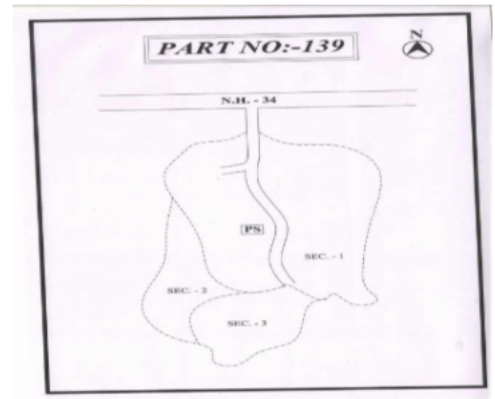

নির্বাচক নিবন্ধন আধিকারিকের স্বাক্ষর

Nazri Naksha

Google Map View

Polling Station Building Front View

Polling Station Front View

Cad View

Key MAP View

1 নাম : সঞ্জিত মন্ডল পিতার নাম: অমল মন্ডল বাড়ির নং : N0041 বয়স : 27 লিঙ্গ : পুরুষ	SAF2043446 ফটো উপলব্ধ	2 নাম : স্বপন আচার্য পিতার নাম: কুবীর আচার্য বাড়ির নং : n0028 বয়স : 65 লিঙ্গ : পুরুষ	SAF2456622 ফটো উপলব্ধ	3 নাম : চন্দনা আচার্য স্বামীর নাম: স্বপন আচার্য বাড়ির নং : n0028 বয়স : 61 লিঙ্গ : মহিলা	SAF2456648 ফটো উপলব্ধ
4 নাম : জ্ঞানরঞ্জন আচার্য পিতার নাম: মুকুল আচার্য বাড়ির নং : এন0027 বয়স : 22 লিঙ্গ : পুরুষ	SAF2906014 ফটো উপলব্ধ	5 নাম : রেখা আচার্য স্বামীর নাম: মুকুল আচার্য বাড়ির নং : n0027 বয়স : 44 লিঙ্গ : মহিলা	SAF0562983 ফটো উপলব্ধ	6 নাম : দীনবন্ধু আচার্য পিতার নাম: স্বপন আচার্য বাড়ির নং : n0028 বয়স : 29 লিঙ্গ : পুরুষ	SAF1823186 ফটো উপলব্ধ
7 নাম : সান্তনা আচার্য স্বামীর নাম: দীনবন্ধু আচার্য বাড়ির নং : পমিয়া বয়স : 21 লিঙ্গ : মহিলা	SAF2997104 ফটো উপলব্ধ	8 নাম : বিজয়া আচার্য স্বামীর নাম: সুশীল আচার্য বাড়ির নং : n0027 বয়স : 43 লিঙ্গ : মহিলা	HQS2811933 ফটো উপলব্ধ	9 নাম : সুশীল আচার্য পিতার নাম: কুবীর আচার্য বাড়ির নং : n0027 বয়স : 53 লিঙ্গ : পুরুষ	WB/08/057/315007 ফটো উপলব্ধ
10 নাম : রতন আচার্য পিতার নাম: কুবীর আচার্য বাড়ির নং : n0027 বয়স : 62 লিঙ্গ : পুরুষ	WB/08/057/315005 ফটো উপলব্ধ	11 নাম : অমিত আচার্য পিতার নাম: কানাই আচার্য বাড়ির নং : n0027 বয়স : 35 লিঙ্গ : পুরুষ	SAF1199033 ফটো উপলব্ধ	12 নাম : দীপালি আচার্য স্বামীর নাম: কানাই আচার্য বাড়ির নং : n0027 বয়স : 65 লিঙ্গ : মহিলা	WB/08/057/315004 ফটো উপলব্ধ
13 নাম : কানাই আচার্য পিতার নাম: কুবীর আচার্য বাড়ির নং : n0027 বয়স : 70 লিঙ্গ : পুরুষ	WB/08/057/315003 ফটো উপলব্ধ	14 নাম : মাকই কিস্কু পিতার নাম: নবকুমার কিস্কু বাড়ির নং : n0024 বয়স : 40 লিঙ্গ : পুরুষ	HQS2377877 ফটো উপলব্ধ	15 নাম : সুনীল কিস্কু পিতার নাম: নব কুমার কিস্কু বাড়ির নং : n0259 বয়স : 27 লিঙ্গ : পুরুষ	SAF1997204 ফটো উপলব্ধ
16 নাম : ময়না কিস্কু স্বামীর নাম: জোসেফ মুর্মু বাড়ির নং : n0213 বয়স : 36 লিঙ্গ : মহিলা	JRG3114725 ফটো উপলব্ধ	17 নাম : সুমী কিস্কু(মুরমু) স্বামীর নাম: লক্ষীরাম কিস্কু বাড়ির নং : n0212 বয়স : 52 লিঙ্গ : মহিলা	WB/08/057/309802 ফটো উপলব্ধ	18 নাম : রীতা খামারু স্বামীর নাম: অজয় খামারু বাড়ির নং : n0013 বয়স : 56 লিঙ্গ : মহিলা	WB/08/057/315012 ফটো উপলব্ধ
19 নাম : অজয় খামারু পিতার নাম: ধীরেন খামারু বাড়ির নং : n0013 বয়স : 61 লিঙ্গ : পুরুষ	WB/08/057/315011 ফটো উপলব্ধ	20 নাম : সুমন খামারু পিতার নাম: সৌভাগ্য খামারু বাড়ির নং : n0255 বয়স : 27 লিঙ্গ : পুরুষ	SAF1997162 ফটো উপলব্ধ	21 নাম : সুপর্ণা মন্ডল খামারু স্বামীর নাম: সুমন খামারু বাড়ির নং : n0255 বয়স : 24 লিঙ্গ : মহিলা	SAF2598258 ফটো উপলব্ধ
22 নাম : মনিকা সরেন টুডু স্বামীর নাম: অর্জুন টুডু বাড়ির নং : নং172 বয়স : 37 লিঙ্গ : মহিলা	SAF2598498 ফটো উপলব্ধ	23 নাম : সুবনা টুডু পিতার নাম: জামিন টুডু বাড়ির নং : এন0174 বয়স : 25 লিঙ্গ : পুরুষ	SAF2125730 ফটো উপলব্ধ	24 নাম : সঞ্জয় টুডু পিতার নাম: জামিন টুডু বাড়ির নং : এন0174 বয়স : 27 লিঙ্গ : পুরুষ	SAF2125722 ফটো উপলব্ধ
25 নাম : উজ্জল দাস পিতার নাম: চন্ডী চরন দাস বাড়ির নং : n0304 বয়স : 26 লিঙ্গ : পুরুষ	SAF2095743 ফটো উপলব্ধ	26 নাম : সরস্বতী মন্ডল স্বামীর নাম: উজ্জল দাস বাড়ির নং : না বয়স : 23 লিঙ্গ : মহিলা	SAF2966729 ফটো উপলব্ধ	27 নাম : টনিকা দাস স্বামীর নাম: কুশকান্ত দাস বাড়ির নং : n0236 বয়স : 27 লিঙ্গ : মহিলা	SAF1996974 ফটো উপলব্ধ
28 নাম : রতি কান্ত মন্ডল পিতার নাম: নুপেন মন্ডল বাড়ির নং : এন0088 বয়স : 25 লিঙ্গ : পুরুষ	SAF2125680 ফটো উপলব্ধ	29 নাম : সান্তনা দাস স্বামীর নাম: চন্ডীচরন দাস বাড়ির নং : n0088 বয়স : 42 লিঙ্গ : মহিলা	HQS2629988 ফটো উপলব্ধ	30 নাম : পবিত্রা মন্ডল স্বামীর নাম: নুপেন মন্ডল বাড়ির নং : n0088 বয়স : 45 লিঙ্গ : মহিলা	HQS1580752 ফটো উপলব্ধ