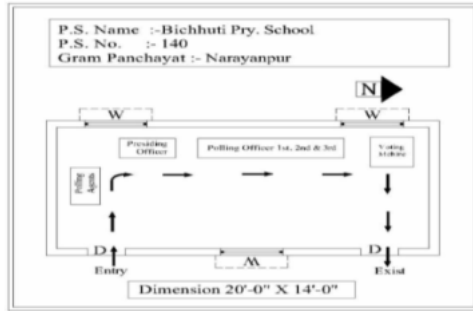

নির্বাচক নিবন্ধন আধিকারিকের স্বাক্ষর

Nazri Naksha

Google Map View

Polling Station Building Front View

Polling Station Front View

Cad View

Key MAP View

1 নাম : উত্তম কোনাই পিতার নাম: নরেন কোনাই বাড়ির নং : n0080 বয়স : 49 লিঙ্গ : পুরুষ	WB/08/057/345471	ফটো উপলব্ধ	2 নাম : সৃজিতা কোনাই স্বামীর নাম: উত্তম কোনাই বাড়ির নং : n0081 বয়স : 47 লিঙ্গ : মহিলা	HQS16897425	ফটো উপলব্ধ	3 নাম : ছোটন মন্ডল পিতার নাম: মোহিত মন্ডল বাড়ির নং : n0020 বয়স : 32 লিঙ্গ : পুরুষ	SAF1562602	ফটো উপলব্ধ
4 নাম : লিপিকা মন্ডল স্বামীর নাম: অনিমেষ মন্ডল বাড়ির নং : n0266 বয়স : 37 লিঙ্গ : মহিলা	HQS2691855	ফটো উপলব্ধ	5 নাম : রমেন কোনাই পিতার নাম: উত্তম কোনাই বাড়ির নং : n0080 বয়স : 24 লিঙ্গ : পুরুষ	SAF2600450	ফটো উপলব্ধ	6 নাম : সুমিত্রা মন্ডল স্বামীর নাম: ছোটন মন্ডল বাড়ির নং : না বয়স : 23 লিঙ্গ : মহিলা	SAF2738821	ফটো উপলব্ধ
7 নাম : অবনী মন্ডল পিতার নাম: শ্রীকৃষ্ণ মন্ডল বাড়ির নং : n0020 বয়স : 55 লিঙ্গ : পুরুষ	SAF2862639	ফটো উপলব্ধ	8 নাম : রেবতী মন্ডল স্বামীর নাম: অবনী মন্ডল বাড়ির নং : n0020 বয়স : 56 লিঙ্গ : মহিলা	HQS1582105	ফটো উপলব্ধ	9 নাম : দেবরানী কোনাই স্বামীর নাম: যাদব মন্ডল বাড়ির নং : n0052 বয়স : 29 লিঙ্গ : মহিলা	SAF2043677	ফটো উপলব্ধ
10 নাম : করুনা দাস কোনাই স্বামীর নাম: তারক কোনাই বাড়ির নং : এন0247 বয়স : 26 লিঙ্গ : মহিলা	SAF2738946	ফটো উপলব্ধ	11 নাম : শুভঙ্কর কোনাই মায়ের নাম: মিতালী কোনাই বাড়ির নং : এন0247 বয়স : 27 লিঙ্গ : পুরুষ	SAF2739001	ফটো উপলব্ধ	12 নাম : মিতালী কোনাই স্বামীর নাম: পিরু কোনাই বাড়ির নং : এন0247 বয়স : 51 লিঙ্গ : মহিলা	LQR1807189	ফটো উপলব্ধ
13 নাম : তারক কোনাই পিতার নাম: পিরু কোনাই বাড়ির নং : হু বয়স : 29 লিঙ্গ : পুরুষ	SAF2144947	ফটো উপলব্ধ	14 নাম : পিন্টু কোনাই পিতার নাম: উত্তম কোনাই বাড়ির নং : n0291 বয়স : 27 লিঙ্গ : পুরুষ	SAF1997550	ফটো উপলব্ধ	15 নাম : তিনা কোনাই স্বামীর নাম: রাজ্য কোনাই বাড়ির নং : n0021 বয়স : 55 লিঙ্গ : মহিলা	HQS2711042	ফটো উপলব্ধ
16 নাম : জনতা কোনাই স্বামীর নাম: ভাদু কোনাই বাড়ির নং : n0038 বয়স : 40 লিঙ্গ : মহিলা	HQS2711059	ফটো উপলব্ধ	17 নাম : সাধি লেখা কোনাই মন্ডল স্বামীর নাম: উৎপল মন্ডল বাড়ির নং : হু বয়স : 27 লিঙ্গ : মহিলা	SAF2144897	ফটো উপলব্ধ	18 নাম : উৎপল ঘোষ পিতার নাম: উপেন ঘোষ বাড়ির নং : এন0182 বয়স : 23 লিঙ্গ : পুরুষ	SAF2738391	ফটো উপলব্ধ
19 নাম : সুশান্ত মণ্ডল পিতার নাম: ফুল কুমার মন্ডল বাড়ির নং : n0011 বয়স : 41 লিঙ্গ : পুরুষ	HQS2378743	ফটো উপলব্ধ	20 নাম : রূপালী ঘোষ স্বামীর নাম: দীনবন্ধু ঘোষ বাড়ির নং : n0011 বয়স : 59 লিঙ্গ : মহিলা	WB/08/057/318207	ফটো উপলব্ধ	21 নাম : চলন কোনাই মন্ডল স্বামীর নাম: সুশান্ত মন্ডল বাড়ির নং : n0011 বয়স : 33 লিঙ্গ : মহিলা	SAF1562610	ফটো উপলব্ধ
22 নাম : সুনিতা ঘোষ স্বামীর নাম: ভারত ঘোষ বাড়ির নং : n0079 বয়স : 56 লিঙ্গ : মহিলা	SAF2302081	ফটো উপলব্ধ	23 নাম : ভারত ঘোষ পিতার নাম: বসন্ত ঘোষ বাড়ির নং : n0079 বয়স : 56 লিঙ্গ : পুরুষ	WB/08/057/318203	ফটো উপলব্ধ	24 নাম : নিলিমা মুর্মু পিতার নাম: সন্তোষ মুর্মু বাড়ির নং : এন0214 বয়স : 23 লিঙ্গ : মহিলা	SAF2769883	ফটো উপলব্ধ
25 নাম : তাপস টুডু পিতার নাম: রাম টুডু বাড়ির নং : N0214 বয়স : 27 লিঙ্গ : পুরুষ	SAF2599835	ফটো উপলব্ধ	26 নাম : চুমকীলা টুডু হেমরম স্বামীর নাম: লাল হেমরম বাড়ির নং : n0228 বয়স : 35 লিঙ্গ : মহিলা	SAF2043727	ফটো উপলব্ধ	27 নাম : করবী দাস প্রধান স্বামীর নাম: দেবাশিস প্রধান বাড়ির নং : এন0256 বয়স : 27 লিঙ্গ : মহিলা	SAF2144962	ফটো উপলব্ধ
28 নাম : রিঙ্কু পর্দান স্বামীর নাম: দীপান পর্দান বাড়ির নং : না বয়স : 33 লিঙ্গ : মহিলা	SWN1254069	ফটো উপলব্ধ	29 নাম : সুমি প্রধান পিতার নাম: ঘনশ্যাম প্রধান বাড়ির নং : এন0257 বয়স : 23 লিঙ্গ : মহিলা	SAF2739357	ফটো উপলব্ধ	30 নাম : সত্য জিৎ প্রধান পিতার নাম: আকুল প্রধান বাড়ির নং : N0118 বয়স : 24 লিঙ্গ : পুরুষ	SAF2599736	ফটো উপলব্ধ