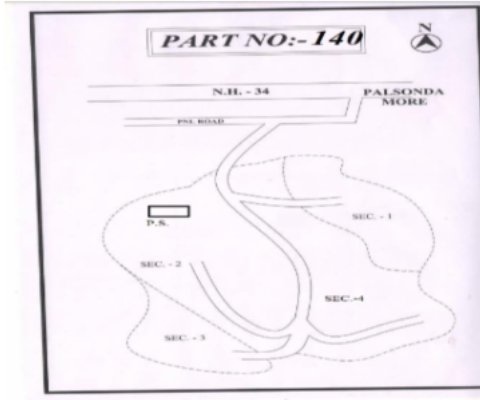

Nazri Naksha