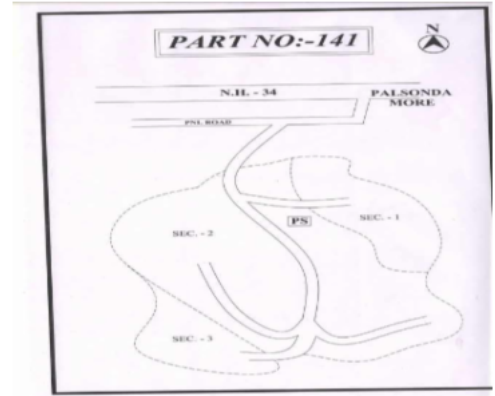

নির্বাচক নিবন্ধন আধিকারিকের স্বাক্ষর

Nazri Naksha

Google Map View

Polling Station Building Front View

Polling Station Front View

Cad View

Key MAP View

1 নাম : উত্তম কোনাই পিতার নাম: নরেন কোনাই বাড়ির নং : n0080 বয়স : 49 লিঙ্গ : পুরুষ	WB/08/057/345471	ফটো উপলব্ধ	2 নাম : সৃজিতা কোনাই স্বামীর নাম: উত্তম কোনাই বাড়ির নং : n0081 বয়স : 47 লিঙ্গ : মহিলা	HQS16897425	ফটো উপলব্ধ	3 নাম : ছোটন মন্ডল পিতার নাম: মোহিত মন্ডল বাড়ির নং : n0020 বয়স : 32 লিঙ্গ : পুরুষ	SAF1562602	ফটো উপলব্ধ
4 নাম : লিপিকা মন্ডল স্বামীর নাম: অনিমেষ মন্ডল বাড়ির নং : n0266 বয়স : 37 লিঙ্গ : মহিলা	HQS2691855	ফটো উপলব্ধ	5 নাম : রমেন কোনাই পিতার নাম: উত্তম কোনাই বাড়ির নং : n0080 বয়স : 24 লিঙ্গ : পুরুষ	SAF2600450	ফটো উপলব্ধ	6 নাম : সুমিত্রা মন্ডল স্বামীর নাম: ছোটন মন্ডল বাড়ির নং : না বয়স : 23 লিঙ্গ : মহিলা	SAF2738821	ফটো উপলব্ধ
7 নাম : অবনী মন্ডল পিতার নাম: শ্রীকৃষ্ণ মন্ডল বাড়ির নং : n0020 বয়স : 55 লিঙ্গ : পুরুষ	SAF2862639	ফটো উপলব্ধ	8 নাম : রেবতী মন্ডল স্বামীর নাম: অবনী মন্ডল বাড়ির নং : n0020 বয়স : 56 লিঙ্গ : মহিলা	HQS1582105	ফটো উপলব্ধ	9 নাম : দেবরানী কোনাই স্বামীর নাম: যাদব মন্ডল বাড়ির নং : n0052 বয়স : 29 লিঙ্গ : মহিলা	SAF2043677	ফটো উপলব্ধ
10 নাম : করুনা দাস কোনাই স্বামীর নাম: তারক কোনাই বাড়ির নং : এন0247 বয়স : 26 লিঙ্গ : মহিলা	SAF2738946	ফটো উপলব্ধ	11 নাম : শুভঙ্কর কোনাই মায়ের নাম: মিতালী কোনাই বাড়ির নং : এন0247 বয়স : 27 লিঙ্গ : পুরুষ	SAF2739001	ফটো উপলব্ধ	12 নাম : মিতালী কোনাই স্বামীর নাম: পিরু কোনাই বাড়ির নং : এন0247 বয়স : 51 লিঙ্গ : মহিলা	LQR1807189	ফটো উপলব্ধ
13 নাম : তারক কোনাই পিতার নাম: পিরু কোনাই বাড়ির নং : হু বয়স : 29 লিঙ্গ : পুরুষ	SAF2144947	ফটো উপলব্ধ	14 নাম : পিন্টু কোনাই পিতার নাম: উত্তম কোনাই বাড়ির নং : n0291 বয়স : 27 লিঙ্গ : পুরুষ	SAF1997550	ফটো উপলব্ধ	15 নাম : তিনা কোনাই স্বামীর নাম: রাজ্য কোনাই বাড়ির নং : n0021 বয়স : 55 লিঙ্গ : মহিলা	HQS2711042	ফটো উপলব্ধ
16 নাম : জনতা কোনাই স্বামীর নাম: ভাদু কোনাই বাড়ির নং : n0038 বয়স : 40 লিঙ্গ : মহিলা	HQS2711059	ফটো উপলব্ধ	17 নাম : সাধি লেখা কোনাই মন্ডল স্বামীর নাম: উৎপল মন্ডল বাড়ির নং : হু বয়স : 27 লিঙ্গ : মহিলা	SAF2144897	ফটো উপলব্ধ	18 নাম : উৎপল ঘোষ পিতার নাম: উপেন ঘোষ বাড়ির নং : এন0182 বয়স : 23 লিঙ্গ : পুরুষ	SAF2738391	ফটো উপলব্ধ
19 নাম : সুশান্ত মণ্ডল পিতার নাম: ফুল কুমার মন্ডল বাড়ির নং : n0011 বয়স : 41 লিঙ্গ : পুরুষ	HQS2378743	ফটো উপলব্ধ	20 নাম : রূপালী ঘোষ স্বামীর নাম: দীনবন্ধু ঘোষ বাড়ির নং : n0011 বয়স : 59 লিঙ্গ : মহিলা	WB/08/057/318207	ফটো উপলব্ধ	21 নাম : চলন কোনাই মন্ডল স্বামীর নাম: সুশান্ত মন্ডল বাড়ির নং : n0011 বয়স : 33 লিঙ্গ : মহিলা	SAF1562610	ফটো উপলব্ধ
22 নাম : সুনিতা ঘোষ স্বামীর নাম: ভারত ঘোষ বাড়ির নং : n0079 বয়স : 56 লিঙ্গ : মহিলা	SAF2302081	ফটো উপলব্ধ	23 নাম : ভারত ঘোষ পিতার নাম: বসন্ত ঘোষ বাড়ির নং : n0079 বয়স : 56 লিঙ্গ : পুরুষ	WB/08/057/318203	ফটো উপলব্ধ	24 নাম : নিলিমা মুর্মু পিতার নাম: সন্তোষ মুর্মু বাড়ির নং : এন0214 বয়স : 23 লিঙ্গ : মহিলা	SAF2769883	ফটো উপলব্ধ
25 নাম : তাপস টুডু পিতার নাম: রাম টুডু বাড়ির নং : N0214 বয়স : 27 লিঙ্গ : পুরুষ	SAF2599835	ফটো উপলব্ধ	26 নাম : চুমকীলা টুডু হেমরম স্বামীর নাম: লাল হেমরম বাড়ির নং : n0228 বয়স : 35 লিঙ্গ : মহিলা	SAF2043727	ফটো উপলব্ধ	27 নাম : করবী দাস প্রধান স্বামীর নাম: দেবাশিস প্রধান বাড়ির নং : এন0256 বয়স : 27 লিঙ্গ : মহিলা	SAF2144962	ফটো উপলব্ধ
28 নাম : রিঙ্কু পর্দান স্বামীর নাম: দীপান পর্দান বাড়ির নং : না বয়স : 33 লিঙ্গ : মহিলা	SWN1254069	ফটো উপলব্ধ	29 নাম : সুমি প্রধান পিতার নাম: ঘনশ্যাম প্রধান বাড়ির নং : এন0257 বয়স : 23 লিঙ্গ : মহিলা	SAF2739357	ফটো উপলব্ধ	30 নাম : সত্য জিৎ প্রধান পিতার নাম: আকুল প্রধান বাড়ির নং : N0118 বয়স : 24 লিঙ্গ : পুরুষ	SAF2599736	ফটো উপলব্ধ