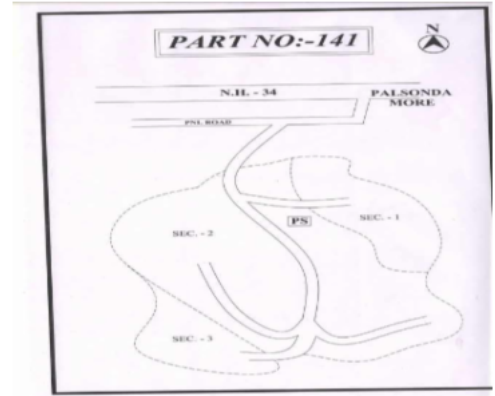

নির্বাচক নিবন্ধন আধিকারিকের স্বাক্ষর

Nazri Naksha

Google Map View

Polling Station Building Front View

Polling Station Front View

Cad View

Key MAP View

1 নাম : মুনাল কান্তি সরকার পিতার নাম : কমল সরকার বাড়ির নং : এন0056 বয়স : 26 লিঙ্গ : পুরুষ	SAF2043974 ফটো উপলব্ধ	2 নাম : মধুমিতা ঘোষ স্বামীর নাম : অভিজিত ঘোষ বাড়ির নং : না বয়স : 28 লিঙ্গ : মহিলা	SAF2044071 ফটো উপলব্ধ	3 নাম : মিতালী ঘোষ স্বামীর নাম : রাজু ঘোষ বাড়ির নং : 0058 বয়স : 27 লিঙ্গ : মহিলা	SAF2044105 ফটো উপলব্ধ
4 নাম : বাপ্পা দত্ত পিতার নাম : শিবশঙ্কর দত্ত বাড়ির নং : n0001 বয়স : 39 লিঙ্গ : পুরুষ	HQS2379451 ফটো উপলব্ধ	5 নাম : লিপি দত্ত স্বামীর নাম : বাপ্পা দত্ত বাড়ির নং : n0001 বয়স : 36 লিঙ্গ : মহিলা	HQS2813038 ফটো উপলব্ধ	6 নাম : কাজল প্রধান স্বামীর নাম : অরিবন্দ প্রধান বাড়ির নং : এন0085 বয়স : 50 লিঙ্গ : মহিলা	SAF2742997 ফটো উপলব্ধ
7 নাম : রাকেশ প্রধান পিতার নাম : শান্ত প্রধান বাড়ির নং : এন0071 বয়স : 24 লিঙ্গ : পুরুষ	SAF2742971 ফটো উপলব্ধ	8 নাম : বিক্রম প্রধান পিতার নাম : কারান প্রধান বাড়ির নং : 0080 বয়স : 26 লিঙ্গ : পুরুষ	SAF2044121 ফটো উপলব্ধ	9 নাম : প্রিয়ঙ্কা প্রধান পিতার নাম : কারান প্রধান বাড়ির নং : N0080 বয়স : 24 লিঙ্গ : মহিলা	SAF2600583 ফটো উপলব্ধ
10 নাম : মনিষা বেহারা পিতার নাম : জহর বেহারা বাড়ির নং : 0082 বয়স : 29 লিঙ্গ : মহিলা	SAF2044030 ফটো উপলব্ধ	11 নাম : নয়নমনি বেহারা স্বামীর নাম : সুমন বেহারা বাড়ির নং : 0152 বয়স : 26 লিঙ্গ : মহিলা	SAF2044022 ফটো উপলব্ধ	12 নাম : ঝর্ণা মণ্ডল স্বামীর নাম : প্রশান্ত মণ্ডল বাড়ির নং : n0024 বয়স : 45 লিঙ্গ : মহিলা	HQS2107308 ফটো উপলব্ধ
13 নাম : মাধব মন্ডল পিতার নাম : সিংহনাথ মন্ডল বাড়ির নং : n0024 বয়স : 44 লিঙ্গ : পুরুষ	HQS2559649 ফটো উপলব্ধ	14 নাম : মৈনক মন্ডল পিতার নাম : মাধব মন্ডল বাড়ির নং : এন0024 বয়স : 20 লিঙ্গ : পুরুষ	SAF2990687 ফটো উপলব্ধ	15 নাম : প্রভাত মণ্ডল পিতার নাম : শরৎ চন্দ্র মণ্ডল বাড়ির নং : n0032 বয়স : 39 লিঙ্গ : পুরুষ	HQS2379428 ফটো উপলব্ধ
Q 16 নাম : সুস্মিতা মন্ডল স্বামীর নাম : প্রভাত মন্ডল বাড়ির নং : এন0032 বয়স : 35 লিঙ্গ : মহিলা	SAF2782316 ফটো উপলব্ধ	17 নাম : খোকন মন্ডল পিতার নাম : মিলন মন্ডল বাড়ির নং : n0043 বয়স : 31 লিঙ্গ : পুরুষ	SAF1703404 ফটো উপলব্ধ	18 নাম : প্রান্তিক মন্ডল পিতার নাম : অশ্বিনী মন্ডল বাড়ির নং : n0036 বয়স : 35 লিঙ্গ : পুরুষ	SAF1199843 ফটো উপলব্ধ
19 নাম : অশ্বিনী মন্ডল পিতার নাম : ধীরেন মন্ডল বাড়ির নং : n0036 বয়স : 66 লিঙ্গ : পুরুষ	SAF2742344 ফটো উপলব্ধ	20 নাম : তিঙ্কু মন্ডল স্বামীর নাম : প্রান্তিক মন্ডল বাড়ির নং : n0036 বয়স : 33 লিঙ্গ : মহিলা	SAF1563089 ফটো উপলব্ধ	21 নাম : বাপ্পা মন্ডল পিতার নাম : মোহনলাল মন্ডল বাড়ির নং : এন0008 বয়স : 24 লিঙ্গ : পুরুষ	SAF2742948 ফটো উপলব্ধ
22 নাম : সন্দীপ মন্ডল পিতার নাম : তপন মন্ডল বাড়ির নং : এন0013 বয়স : 23 লিঙ্গ : পুরুষ	SAF2742724 ফটো উপলব্ধ	23 নাম : সম্পদ মন্ডল পিতার নাম : অচিন্ত্য মন্ডল বাড়ির নং : এন0035 বয়স : 23 লিঙ্গ : পুরুষ	SAF2742781 ফটো উপলব্ধ	24 নাম : আদরী মন্ডল স্বামীর নাম : জয়দেব মন্ডল বাড়ির নং : n0009 বয়স : 57 লিঙ্গ : মহিলা	SAF2742252 ফটো উপলব্ধ
25 নাম : মৌসুমী মন্ডল স্বামীর নাম : রক্ষাকর মন্ডল বাড়ির নং : এন0018 বয়স : 28 লিঙ্গ : মহিলা	SAF2124675 ফটো উপলব্ধ	26 নাম : রথিকান্ত মন্ডল পিতার নাম : রমেশ মন্ডল বাড়ির নং : এন0003 বয়স : 22 লিঙ্গ : পুরুষ	SAF2841559 ফটো উপলব্ধ	27 নাম : সুব্রত মন্ডল পিতার নাম : সুনীল মন্ডল বাড়ির নং : এন0036 বয়স : 22 লিঙ্গ : পুরুষ	SAF2841575 ফটো উপলব্ধ
28 নাম : রীতা মন্ডল স্বামীর নাম : বাদল মন্ডল বাড়ির নং : n0016 বয়স : 53 লিঙ্গ : মহিলা	HQS2379089 ফটো উপলব্ধ	29 নাম : জওহরলাল মন্ডল পিতার নাম : বৃন্দেব মন্ডল বাড়ির নং : n0011 বয়স : 58 লিঙ্গ : পুরুষ	SAF2304954 ফটো উপলব্ধ	30 নাম : বাসন্তী মন্ডল স্বামীর নাম : মিলন মন্ডল বাড়ির নং : n0044 বয়স : 51 লিঙ্গ : মহিলা	SAF2304277 ফটো উপলব্ধ