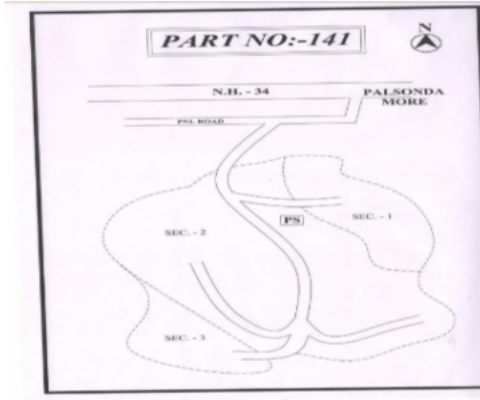

Nazri Naksha