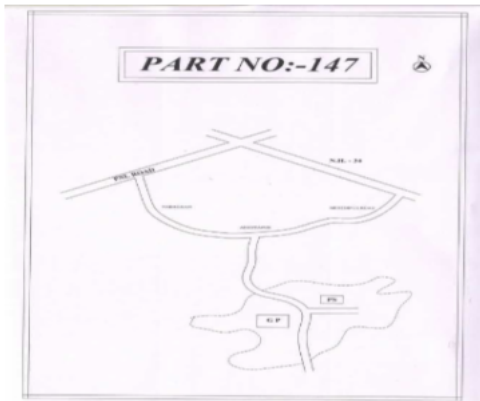

নির্বাচক নিবন্ধন আধিকারিকের স্বাক্ষর

Nazri Naksha

Google Map View

Polling Station Building Front View

Polling Station Front View

Cad View

Key MAP View

1 নাম : শুশিলা দাস স্বামীর নাম: সঞ্জয় দাস বাড়ির নং : n0251 বয়স : 38 লিঙ্গ : মহিলা	SAF1079938 ফটো উপলব্ধ	2 নাম : শান্তি কোনাই পিতার নাম: বাসু কোনাই বাড়ির নং : n0132 বয়স : 66 লিঙ্গ : পুরুষ	SAF0598292 ফটো উপলব্ধ	3 নাম : বাণী কোনায় স্বামীর নাম: শান্তি কোনাই বাড়ির নং : n0132 বয়স : 59 লিঙ্গ : মহিলা	SAF2342988 ফটো উপলব্ধ
Q 4 নাম : পূর্ণিমা মন্ডল পিতার নাম: রাধেশ্যাম মন্ডল বাড়ির নং : বয়স : 48 লিঙ্গ : মহিলা	SAF1705987 ফটো উপলব্ধ	5 নাম : দোলন মন্ডল (পাল) স্বামীর নাম: মনোজ পাল বাড়ির নং : n0260 বয়স : 27 লিঙ্গ : মহিলা	SAF1999135 ফটো উপলব্ধ	6 নাম : উষা কুন্ডু (সরকার) স্বামীর নাম: মাধব সরকার বাড়ির নং : 45 বয়স : 34 লিঙ্গ : মহিলা	SAF2091296 ফটো উপলব্ধ
7 নাম : ববিতা কোনাই স্বামীর নাম: কার্তিক কোনাই বাড়ির নং : নং207 বয়স : 26 লিঙ্গ : মহিলা	SAF2619526 ফটো উপলব্ধ	8 নাম : ধনপতি কোনাই পিতার নাম: গোবিন্দ কোনাই বাড়ির নং : n0209 বয়স : 82 লিঙ্গ : মহিলা	SAF2855658 ফটো উপলব্ধ	9 নাম : ভাগ্য কোনাই স্বামীর নাম: ধনপতি কোনাই বাড়ির নং : n0209 বয়স : 78 লিঙ্গ : মহিলা	SAF2855682 ফটো উপলব্ধ
10 নাম : কাজল কোনাই পিতার নাম: সনাতন কোনাই বাড়ির নং : 0118 বয়স : 39 লিঙ্গ : পুরুষ	SAF1433150 ফটো উপলব্ধ	11 নাম : কাকুলী কোনাই স্বামীর নাম: কাজল কোনাই বাড়ির নং : 0118 বয়স : 34 লিঙ্গ : মহিলা	SAF1334531 ফটো উপলব্ধ	12 নাম : সৌমেন কোনাই পিতার নাম: অর্জুন কোনাই বাড়ির নং : n0256 বয়স : 27 লিঙ্গ : পুরুষ	SAF1999093 ফটো উপলব্ধ
13 নাম : মিহির কোনাই পিতার নাম: নিভু কোনাই বাড়ির নং : n0221 বয়স : 38 লিঙ্গ : পুরুষ	LQR3287414 ফটো উপলব্ধ	14 নাম : সবিতা কোনাই স্বামীর নাম: মিহির কোনাই বাড়ির নং : n0221 বয়স : 32 লিঙ্গ : মহিলা	SAF1706084 ফটো উপলব্ধ	15 নাম : সন্তোষ কোনাই পিতার নাম: নরেন কোনাই বাড়ির নং : n0206 বয়স : 66 লিঙ্গ : পুরুষ	SAF2874758 ফটো উপলব্ধ
16 নাম : সরস্বতী মন্ডল স্বামীর নাম: তারক কোনাই বাড়ির নং : 0224 বয়স : 25 লিঙ্গ : মহিলা	SAF2745412 ফটো উপলব্ধ	17 নাম : বধু কোনাই স্বামীর নাম: নরেন কোনাই বাড়ির নং : n0205 বয়স : 68 লিঙ্গ : মহিলা	HQS2384279 ফটো উপলব্ধ	18 নাম : মৃত্যুঞ্জয় কোনাই পিতার নাম: সন্তোষ কোনাই বাড়ির নং : n0206 বয়স : 35 লিঙ্গ : পুরুষ	SAF1432384 ফটো উপলব্ধ
19 নাম : অর্জুন কোনাই পিতার নাম: নরেন কোনাই বাড়ির নং : n0207 বয়স : 51 লিঙ্গ : পুরুষ	WB/08/057/345469 ফটো উপলব্ধ	20 নাম : ননী কোনাই স্বামীর নাম: অর্জুন কোনাই বাড়ির নং : n0207 বয়স : 49 লিঙ্গ : মহিলা	WB/08/057/345470 ফটো উপলব্ধ	21 নাম : কার্তিক কোনাই পিতার নাম: অর্জুন কোনাই বাড়ির নং : n0207 বয়স : 33 লিঙ্গ : পুরুষ	SAF1432244 ফটো উপলব্ধ
22 নাম : সুব্রত প্রধান পিতার নাম: অলোক প্রধান বাড়ির নং : n0209 বয়স : 31 লিঙ্গ : পুরুষ	SAF1705763 ফটো উপলব্ধ	23 নাম : নন্দরানী কোনাই স্বামীর নাম: মঙ্গল কোনাই বাড়ির নং : n0220 বয়স : 76 লিঙ্গ : মহিলা	WB/08/057/345473 ফটো উপলব্ধ	24 নাম : রুপালী কোনাই স্বামীর নাম: বীরেন কোনাই বাড়ির নং : এন0221 বয়স : 51 লিঙ্গ : মহিলা	SAF3014628 ফটো উপলব্ধ
25 নাম : প্রশান্ত কোনাই পিতার নাম: বীরেন কোনাই বাড়ির নং : n0221 বয়স : 38 লিঙ্গ : পুরুষ	SAF1566199 ফটো উপলব্ধ	26 নাম : রিস্পা ঘোষ (কোনাই) স্বামীর নাম: প্রশান্ত কোনাই বাড়ির নং : n0221 বয়স : 30 লিঙ্গ : মহিলা	SAF1825546 ফটো উপলব্ধ	27 নাম : তারক কোনাই পিতার নাম: কান্তি কোনাই বাড়ির নং : n0224 বয়স : 36 লিঙ্গ : পুরুষ	SAF1566355 ফটো উপলব্ধ
28 নাম : প্রহ্লাদ কোনাই পিতার নাম: শান্তি কোনাই বাড়ির নং : n0226 বয়স : 38 লিঙ্গ : পুরুষ	HQS2560654 ফটো উপলব্ধ	29 নাম : ফাল্গুনী কোনাই স্বামীর নাম: প্রহ্লাদ কোনাই বাড়ির নং : n0227 বয়স : 34 লিঙ্গ : মহিলা	SAF1334085 ফটো উপলব্ধ	30 নাম : কান্তি কোনাই পিতার নাম: অশ্বিনী কোনাই বাড়ির নং : n0230 বয়স : 65 লিঙ্গ : পুরুষ	LQR1579630 ফটো উপলব্ধ