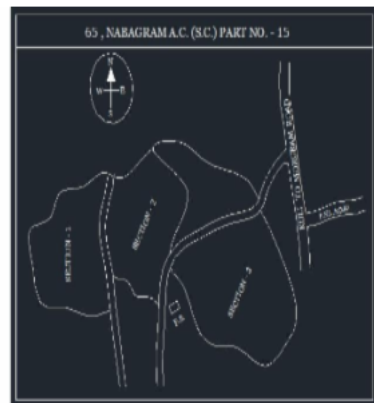

নির্বাচক নিবন্ধন আধিকারিকের স্বাক্ষর

Nazri Naksha

Google Map View

Polling Station Building Front View

Polling Station Front View

Cad View

Key MAP View

1 নাম : মাজীত ফুলেশ্বরী স্বামীর নাম: বিজয় বাড়ির নং : n0010 বয়স : 83 লিঙ্গ : মহিলা	WB/08/057/033022	2 নাম : রতন মার্জিত পিতার নাম: বিজয় মার্জিত বাড়ির নং : n0010 বয়স : 70 লিঙ্গ : পুরুষ	SAF2464568	3 নাম : মাজীত রেখা স্বামীর নাম: রতন বাড়ির নং : n0010 বয়স : 63 লিঙ্গ : মহিলা	WB/08/057/033021
4 নাম : অমিত মার্জিত পিতার নাম: রতন মার্জিত বাড়ির নং : n0010 বয়স : 32 লিঙ্গ : পুরুষ	SAF1500479	5 নাম : মাজীত নন্দরানী স্বামীর নাম: বুদ্ধদেব বাড়ির নং : n0013 বয়স : 61 লিঙ্গ : মহিলা	WB/08/057/033033	6 নাম : মাজীত চম্পাবতী স্বামীর নাম: বিশ্বনাথ বাড়ির নং : n0014 বয়স : 59 লিঙ্গ : মহিলা	WB/08/057/033027
7 নাম : মিনতি মার্জিত স্বামীর নাম: বামা পদ বাড়ির নং : n0011 বয়স : 57 লিঙ্গ : মহিলা	WB/08/057/033024	8 নাম : রাজু মার্জিত পিতার নাম: বামা পদ মার্জিত বাড়ির নং : এন0011 বয়স : 26 লিঙ্গ : পুরুষ	SAF2103836	9 নাম : মাজীত বামাপদ পিতার নাম: সূর্যকান্ত বাড়ির নং : এন00 বয়স : 61 লিঙ্গ : পুরুষ	WB/08/057/033023
10 নাম : জসিমুদ্দিন সেখ পিতার নাম: জামির সেখ বাড়ির নং : n0068 বয়স : 24 লিঙ্গ : পুরুষ	SAF2617637	11 নাম : মীর বদরে আলম পিতার নাম: মীর সামসুদ্দিন বাড়ির নং : n0204 বয়স : 69 লিঙ্গ : পুরুষ	SAF1644202	12 নাম : মীর রবিউল আলম পিতার নাম: মীর বদরে আলম বাড়ির নং : n0206 বয়স : 34 লিঙ্গ : পুরুষ	SAF1644228
13 নাম : মীর জাহাঙ্গীর আলম পিতার নাম: মীরসের আলম বাড়ির নং : 209 বয়স : 39 লিঙ্গ : পুরুষ	SAF1133578	14 নাম : রাজেক আলী পিতার নাম: ইসমাইল সেখ বাড়ির নং : N0184 বয়স : 25 লিঙ্গ : পুরুষ	SAF2618718	15 নাম : নুরেসা খাতুন স্বামীর নাম: মহঃ কাউজার আলি বাড়ির নং : নং 157 বয়স : 24 লিঙ্গ : মহিলা	SAF2618437
16 নাম : রুমকি খাতুন স্বামীর নাম: ডিয়ার আলি বাড়ির নং : নং 074 বয়স : 26 লিঙ্গ : মহিলা	SAF2618551	17 নাম : তাজিরা বিবি স্বামীর নাম: তমিজদ্দিন সেখ বাড়ির নং : নং0077 বয়স : 30 লিঙ্গ : মহিলা	SAF2618585	18 নাম : আফিরুদ্দিন সেখ পিতার নাম: আসিরুদ্দিন সেখ বাড়ির নং : N0077 বয়স : 24 লিঙ্গ : পুরুষ	SAF2618734
19 নাম : মমতাজ বিবি স্বামীর নাম: মজিবর রহমান বাড়ির নং : n0012 বয়স : 61 লিঙ্গ : মহিলা	SAF2388908	20 নাম : মমতাজ বিবি স্বামীর নাম: মীর বদরে আলম বাড়ির নং : n0205 বয়স : 66 লিঙ্গ : মহিলা	SAF1644210	21 নাম : মাজীত তুফানি স্বামীর নাম: অশোক বাড়ির নং : n0012 বয়স : 56 লিঙ্গ : মহিলা	WB/08/057/033035
22 নাম : তামাল মন্ডল পিতার নাম: তেনু মন্ডল বাড়ির নং : n0006 বয়স : 62 লিঙ্গ : পুরুষ	SAF2389286	23 নাম : সুদীপ মন্ডল পিতার নাম: তামাল মন্ডল বাড়ির নং : n0006 বয়স : 32 লিঙ্গ : পুরুষ	SAF1500453	24 নাম : গঙ্গাদাসী মন্ডল স্বামীর নাম: তেনু মন্ডল বাড়ির নং : n0008 বয়স : 79 লিঙ্গ : মহিলা	SAF2389294
25 নাম : সুখেন মন্ডল পিতার নাম: তেনু মন্ডল বাড়ির নং : n0008 বয়স : 57 লিঙ্গ : পুরুষ	SAF2389336	26 নাম : নুপেন মন্ডল পিতার নাম: তেনু মন্ডল বাড়ির নং : n0008 বয়স : 50 লিঙ্গ : পুরুষ	SAF2389310	27 নাম : ছায়া মন্ডল স্বামীর নাম: সুখেন মন্ডল বাড়ির নং : n0008 বয়স : 53 লিঙ্গ : মহিলা	SAF2389328
28 নাম : তৃপ্তি মন্ডল স্বামীর নাম: নুপেন মন্ডল বাড়ির নং : n0008 বয়স : 38 লিঙ্গ : মহিলা	HQS2679074	29 নাম : সন্দীপ মন্ডল পিতার নাম: সুখেন মন্ডল বাড়ির নং : এন0008 বয়স : 25 লিঙ্গ : পুরুষ	SAF2103737	30 নাম : লক্ষ্মী মন্ডল স্বামীর নাম: গদাধর বাড়ির নং : n0007 বয়স : 61 লিঙ্গ : মহিলা	SAF2855906