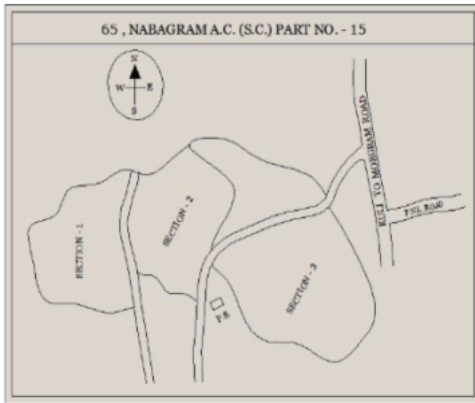

Nazri Naksha