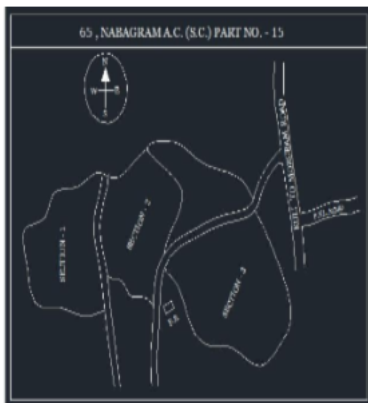

নির্বাচক নিবন্ধন আধিকারিকের স্বাক্ষর

Nazri Naksha

Google Map View

Polling Station Building Front View

Polling Station Front View

Cad View

Key MAP View

1 নাম : মাজীত ফুলেশ্বরী স্বামীর নাম: বিজয় বাড়ির নং : n0010 বয়স : 83 লিঙ্গ : মহিলা	WB/08/057/033022	2 নাম : রতন মার্জিত পিতার নাম: বিজয় মার্জিত বাড়ির নং : n0010 বয়স : 70 লিঙ্গ : পুরুষ	SAF2464568	3 নাম : মাজীত রেখা স্বামীর নাম: রতন বাড়ির নং : n0010 বয়স : 63 লিঙ্গ : মহিলা	WB/08/057/033021
4 নাম : অমিত মার্জিত পিতার নাম: রতন মার্জিত বাড়ির নং : n0010 বয়স : 32 লিঙ্গ : পুরুষ	SAF1500479	5 নাম : মাজীত নন্দরানী স্বামীর নাম: বুদ্ধদেব বাড়ির নং : n0013 বয়স : 61 লিঙ্গ : মহিলা	WB/08/057/033033	6 নাম : মাজীত চম্পাবতী স্বামীর নাম: বিশ্বনাথ বাড়ির নং : n0014 বয়স : 59 লিঙ্গ : মহিলা	WB/08/057/033027
7 নাম : মিনতি মার্জিত স্বামীর নাম: বামা পদ বাড়ির নং : n0011 বয়স : 57 লিঙ্গ : মহিলা	WB/08/057/033024	8 নাম : রাজু মার্জিত পিতার নাম: বামা পদ মার্জিত বাড়ির নং : এন0011 বয়স : 26 লিঙ্গ : পুরুষ	SAF2103836	9 নাম : মাজীত বামাপদ পিতার নাম: সূর্যকান্ত বাড়ির নং : এন00 বয়স : 61 লিঙ্গ : পুরুষ	WB/08/057/033023
10 নাম : জসিমুদ্দিন সেখ পিতার নাম: জামির সেখ বাড়ির নং : n0068 বয়স : 24 লিঙ্গ : পুরুষ	SAF2617637	11 নাম : মীর বদরে আলম পিতার নাম: মীর সামসুদ্দিন বাড়ির নং : n0204 বয়স : 69 লিঙ্গ : পুরুষ	SAF1644202	12 নাম : মীর রবিউল আলম পিতার নাম: মীর বদরে আলম বাড়ির নং : n0206 বয়স : 34 লিঙ্গ : পুরুষ	SAF1644228
13 নাম : মীর জাহাঙ্গীর আলম পিতার নাম: মীরসের আলম বাড়ির নং : 209 বয়স : 39 লিঙ্গ : পুরুষ	SAF1133578	14 নাম : রাজেক আলী পিতার নাম: ইসমাইল সেখ বাড়ির নং : N0184 বয়স : 25 লিঙ্গ : পুরুষ	SAF2618718	15 নাম : নুরেসা খাতুন স্বামীর নাম: মহঃ কাউজার আলি বাড়ির নং : নং 157 বয়স : 24 লিঙ্গ : মহিলা	SAF2618437
16 নাম : রুমকি খাতুন স্বামীর নাম: ডিয়ার আলি বাড়ির নং : নং 074 বয়স : 26 লিঙ্গ : মহিলা	SAF2618551	17 নাম : তাজিরা বিবি স্বামীর নাম: তমিজদ্দিন সেখ বাড়ির নং : নং0077 বয়স : 30 লিঙ্গ : মহিলা	SAF2618585	18 নাম : আফিরুদ্দিন সেখ পিতার নাম: আসিরুদ্দিন সেখ বাড়ির নং : N0077 বয়স : 24 লিঙ্গ : পুরুষ	SAF2618734
19 নাম : মমতাজ বিবি স্বামীর নাম: মজিবর রহমান বাড়ির নং : n0012 বয়স : 61 লিঙ্গ : মহিলা	SAF2388908	20 নাম : মমতাজ বিবি স্বামীর নাম: মীর বদরে আলম বাড়ির নং : n0205 বয়স : 66 লিঙ্গ : মহিলা	SAF1644210	21 নাম : মাজীত তুফানি স্বামীর নাম: অশোক বাড়ির নং : n0012 বয়স : 56 লিঙ্গ : মহিলা	WB/08/057/033035
22 নাম : তামাল মন্ডল পিতার নাম: তেনু মন্ডল বাড়ির নং : n0006 বয়স : 62 লিঙ্গ : পুরুষ	SAF2389286	23 নাম : সুদীপ মন্ডল পিতার নাম: তামাল মন্ডল বাড়ির নং : n0006 বয়স : 32 লিঙ্গ : পুরুষ	SAF1500453	24 নাম : গঙ্গাদাসী মন্ডল স্বামীর নাম: তেনু মন্ডল বাড়ির নং : n0008 বয়স : 79 লিঙ্গ : মহিলা	SAF2389294
25 নাম : সুখেন মন্ডল পিতার নাম: তেনু মন্ডল বাড়ির নং : n0008 বয়স : 57 লিঙ্গ : পুরুষ	SAF2389336	26 নাম : নুপেন মন্ডল পিতার নাম: তেনু মন্ডল বাড়ির নং : n0008 বয়স : 50 লিঙ্গ : পুরুষ	SAF2389310	27 নাম : ছায়া মন্ডল স্বামীর নাম: সুখেন মন্ডল বাড়ির নং : n0008 বয়স : 53 লিঙ্গ : মহিলা	SAF2389328
28 নাম : তৃপ্তি মন্ডল স্বামীর নাম: নুপেন মন্ডল বাড়ির নং : n0008 বয়স : 38 লিঙ্গ : মহিলা	HQS2679074	29 নাম : সন্দীপ মন্ডল পিতার নাম: সুখেন মন্ডল বাড়ির নং : এন0008 বয়স : 25 লিঙ্গ : পুরুষ	SAF2103737	30 নাম : লক্ষ্মী মন্ডল স্বামীর নাম: গদাধর বাড়ির নং : n0007 বয়স : 61 লিঙ্গ : মহিলা	SAF2855906