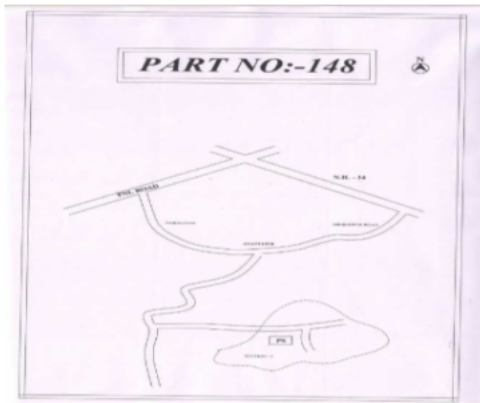

নির্বাচক নিবন্ধন আধিকারিকের স্বাক্ষর

Nazri Naksha

Google Map View

Polling Station Building Front View

Polling Station Front View

Cad View

Key MAP View

1 নাম : সমীর রায় পিতার নাম: গজানন রায় বাড়ির নং : n0070 বয়স : 44 লিঙ্গ : পুরুষ	HQS1760446 ফটো উপলব্ধ	2 নাম : সোমা শর্মা রায় স্বামীর নাম: সমীর রায় বাড়ির নং : n0070 বয়স : 34 লিঙ্গ : মহিলা	SAF1825736 ফটো উপলব্ধ	3 নাম : টোটন কোনাই মায়ের নাম: পারুল্লা কোনাই বাড়ির নং : n0031 বয়স : 38 লিঙ্গ : পুরুষ	HQS2814713 ফটো উপলব্ধ
4 নাম : টুম্পা রায় স্বামীর নাম: অরবিন্দ রায় বাড়ির নং : n0070 বয়স : 33 লিঙ্গ : মহিলা	SAF1567080 ফটো উপলব্ধ	5 নাম : বানী দত্ত স্বামীর নাম: বিমল দত্ত বাড়ির নং : n0070 বয়স : 54 লিঙ্গ : মহিলা	SAF0607390 ফটো উপলব্ধ	6 নাম : অরবিন্দ রায় পিতার নাম: গজানন রায় বাড়ির নং : n0070 বয়স : 51 লিঙ্গ : পুরুষ	SAF2874774 ফটো উপলব্ধ
7 নাম : আশিষ দত্ত পিতার নাম: বিমল দত্ত বাড়ির নং : n0070 বয়স : 28 লিঙ্গ : পুরুষ	SAF1917046 ফটো উপলব্ধ	8 নাম : জয়ন্তী কর স্বামীর নাম: সহদেব কর বাড়ির নং : n0075 বয়স : 58 লিঙ্গ : মহিলা	HQS1688423 ফটো উপলব্ধ	9 নাম : নয়ন কর পিতার নাম: সহদেব কর বাড়ির নং : n0075 বয়স : 33 লিঙ্গ : পুরুষ	SAF1334135 ফটো উপলব্ধ
10 নাম : সহদেব কর পিতার নাম: বৈদ্যনাথ কর বাড়ির নং : n0075 বয়স : 66 লিঙ্গ : পুরুষ	WB/08/057/339001 ফটো উপলব্ধ	11 নাম : মুনমুন কর স্বামীর নাম: মধুময় কর বাড়ির নং : n0059 বয়স : 35 লিঙ্গ : মহিলা	SAF1432731 ফটো উপলব্ধ	12 নাম : বাসুদেব কর পিতার নাম: বৈদ্যনাথ কর বাড়ির নং : n0059 বয়স : 68 লিঙ্গ : পুরুষ	SAF2795136 ফটো উপলব্ধ
13 নাম : প্রতিমা কর স্বামীর নাম: বাসুদেব কর বাড়ির নং : n0059 বয়স : 61 লিঙ্গ : মহিলা	WB/08/057/339003 ফটো উপলব্ধ	14 নাম : মধুময় কর পিতার নাম: বাসুদেব কর বাড়ির নং : n0059 বয়স : 46 লিঙ্গ : পুরুষ	HQS1759414 ফটো উপলব্ধ	15 নাম : নন্দরানী কোনাই স্বামীর নাম: মন্টু কোনাই বাড়ির নং : n0041 বয়স : 56 লিঙ্গ : মহিলা	WB/08/057/339017 ফটো উপলব্ধ
16 নাম : প্রশান্ত কোনাই পিতার নাম: মন্টু কোনাই বাড়ির নং : n0041 বয়স : 38 লিঙ্গ : পুরুষ	HQS2560571 ফটো উপলব্ধ	17 নাম : সবিতা কোনাই স্বামীর নাম: প্রশান্ত কোনাই বাড়ির নং : n0041 বয়স : 33 লিঙ্গ : মহিলা	SAF1567098 ফটো উপলব্ধ	18 নাম : গোপাল কোনাই পিতার নাম: মন্টু কোনাই বাড়ির নং : n0041 বয়স : 33 লিঙ্গ : পুরুষ	SAF1706464 ফটো উপলব্ধ
19 নাম : সুমিত্রা কোনাই স্বামীর নাম: বুদ্ধদেব কোনাই বাড়ির নং : n0043 বয়স : 36 লিঙ্গ : মহিলা	SAF1203736 ফটো উপলব্ধ	20 নাম : শুভ কোনাই পিতার নাম: হারাধন কোনাই বাড়ির নং : n0043 বয়স : 35 লিঙ্গ : পুরুষ	SAF1432814 ফটো উপলব্ধ	21 নাম : কাকুলী কোনাই স্বামীর নাম: শুভ কোনাই বাড়ির নং : n0043 বয়স : 29 লিঙ্গ : মহিলা	SAF1825694 ফটো উপলব্ধ
22 নাম : দেবরানী কোনাই স্বামীর নাম: সন্ন্যাসী কোনাই বাড়ির নং : n0160 বয়স : 60 লিঙ্গ : মহিলা	WB/08/057/345462 ফটো উপলব্ধ	23 নাম : বিফল কোনাই মায়ের নাম: দেবরানী কোনাই বাড়ির নং : n0160 বয়স : 41 লিঙ্গ : পুরুষ	SAF1333798 ফটো উপলব্ধ	24 নাম : ছবি কোনাই স্বামীর নাম: বিফল কোনাই বাড়ির নং : n0160 বয়স : 37 লিঙ্গ : মহিলা	SAF1334093 ফটো উপলব্ধ
25 নাম : চন্দ্রশেখর কোনাই পিতার নাম: সন্ন্যাসী কোনাই বাড়ির নং : n0160 বয়স : 44 লিঙ্গ : পুরুষ	HQS2111573 ফটো উপলব্ধ	26 নাম : সুর্মিলা কোনাই স্বামীর নাম: চন্দ্রশেখর কোনাই বাড়ির নং : n0160 বয়স : 31 লিঙ্গ : মহিলা	SAF1567254 ফটো উপলব্ধ	27 নাম : ছবি কোনাই স্বামীর নাম: বিফল কোনাই বাড়ির নং : n0160 বয়স : 44 লিঙ্গ : মহিলা	HQS2111953 ফটো উপলব্ধ
28 নাম : সুসারী কোনাই স্বামীর নাম: কাশীনাথ কোনাই বাড়ির নং : n0166 বয়স : 68 লিঙ্গ : মহিলা	WB/08/057/336002 ফটো উপলব্ধ	29 নাম : আশা কোনাই স্বামীর নাম: চন্দন কোনাই বাড়ির নং : 0026 বয়স : 31 লিঙ্গ : মহিলা	SAF1710896 ফটো উপলব্ধ	30 নাম : মিতা কোনাই স্বামীর নাম: বিমল কোনাই বাড়ির নং : 0029 বয়স : 35 লিঙ্গ : মহিলা	SAF1204882 ফটো উপলব্ধ