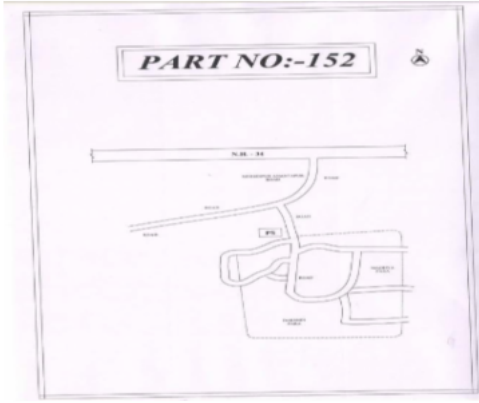

Nazri Naksha