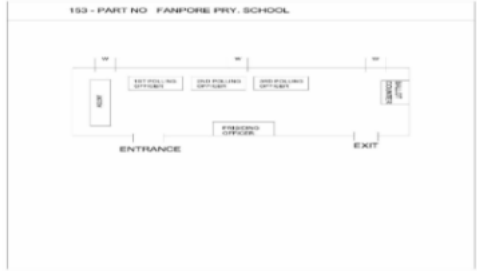

নির্বাচক নিবন্ধন আধিকারিকের স্বাক্ষর

Nazri Naksha

Google Map View

Polling Station Building Front View

Polling Station Front View

Cad View

Key MAP View

1	WB/08/057/351069	নাম : হালেমা বেওয়া স্বামীর নাম: ইব্রাহিম সেখ বাড়ির নং : n0012 বয়স : 86 লিঙ্গ : মহিলা	ফটো উপলব্ধ	2	HQS2387074	নাম : আজিজুল সেখ পিতার নাম: ইব্রাহিম সেখ বাড়ির নং : n0012 বয়স : 66 লিঙ্গ : পুরুষ	ফটো উপলব্ধ	3	SAF1206622	নাম : হুমায়ুন কবির পিতার নাম: আজিজুল সেখ বাড়ির নং : n0012 বয়স : 35 লিঙ্গ : পুরুষ	ফটো উপলব্ধ
4	SAF2273746	নাম : মাফুজা বিবি স্বামীর নাম: আজিজুল সেখ বাড়ির নং : n0012 বয়স : 60 লিঙ্গ : মহিলা	ফটো উপলব্ধ	5	SAF1708767	নাম : কোহিনুর বিবি স্বামীর নাম: রবিউল সেখ বাড়ির নং : n0012 বয়স : 40 লিঙ্গ : মহিলা	ফটো উপলব্ধ	6	WB/08/057/351070	নাম : সখিনা বিবি স্বামীর নাম: আজিজুল বাড়ির নং : n0012 বয়স : 59 লিঙ্গ : মহিলা	ফটো উপলব্ধ
7	SAF2270783	নাম : বরনা বেওয়া স্বামীর নাম: সের আলি সেখ বাড়ির নং : n0012 বয়স : 54 লিঙ্গ : মহিলা	ফটো উপলব্ধ	8	SAF3071990	নাম : আকলেমা বিবি স্বামীর নাম: জাব্বার সেখ বাড়ির নং : n0037 বয়স : 61 লিঙ্গ : মহিলা	ফটো উপলব্ধ	9	HQS2815991	নাম : হাফিজুল সেখ পিতার নাম: জাব্বার সেখ বাড়ির নং : n0008 বয়স : 38 লিঙ্গ : পুরুষ	ফটো উপলব্ধ
10	WB/08/057/351043	নাম : মার্জিনা বিবি স্বামীর নাম: মুনুরুদ্দীন সেখ বাড়ির নং : n0039 বয়স : 61 লিঙ্গ : মহিলা	ফটো উপলব্ধ	11	HQS2114155	নাম : আব্দুল বারী সেখ পিতার নাম: মুনুরুদ্দীন সেখ বাড়ির নং : n0039 বয়স : 44 লিঙ্গ : পুরুষ	ফটো উপলব্ধ	12	HQS2114080	নাম : সাহেবা বিবি স্বামীর নাম: আব্দুল বারী সেখ বাড়ির নং : n0039 বয়স : 42 লিঙ্গ : মহিলা	ফটো উপলব্ধ
13	SAF1206606	নাম : অহেদ রেজ্জাক সেখ পিতার নাম: মুনুরুদ্দীন সেখ বাড়ির নং : n0039 বয়স : 36 লিঙ্গ : পুরুষ	ফটো উপলব্ধ	14	HQS2631323	নাম : রাজীব সেখ পিতার নাম: মুনুরুদ্দীন বাড়ির নং : n0039 বয়স : 41 লিঙ্গ : পুরুষ	ফটো উপলব্ধ	15	SAF1861863	নাম : পারুল্লা বিবি স্বামীর নাম: রাজীব সেখ বাড়ির নং : n0039 বয়স : 30 লিঙ্গ : মহিলা	ফটো উপলব্ধ
16	SAF1206705	নাম : রিজিয়া বিবি স্বামীর নাম: অহেদ রেজ্জাক সেখ বাড়ির নং : n0039 বয়স : 35 লিঙ্গ : মহিলা	ফটো উপলব্ধ	17	SAF1433929	নাম : রজব আলী পিতার নাম: মুনুরুদ্দীন সেখ বাড়ির নং : n0039 বয়স : 34 লিঙ্গ : পুরুষ	ফটো উপলব্ধ	18	SAF1568849	নাম : রবিউল ইসলাম পিতার নাম: সের আলি সেখ বাড়ির নং : n0012 বয়স : 31 লিঙ্গ : পুরুষ	ফটো উপলব্ধ
19	SAF1433978	নাম : সফিকুল সেখ পিতার নাম: শেরআলি সেখ বাড়ির নং : n0012 বয়স : 33 লিঙ্গ : পুরুষ	ফটো উপলব্ধ	20	SAF2271567	নাম : ঠাণ্ডা বিবি স্বামীর নাম: নওসার সেখ বাড়ির নং : n0008 বয়স : 70 লিঙ্গ : মহিলা	ফটো উপলব্ধ	21	HQS2816015	নাম : হাবিবুর সেখ পিতার নাম: নওসার সেখ বাড়ির নং : n0008 বয়স : 37 লিঙ্গ : পুরুষ	ফটো উপলব্ধ
22	SAF1708700	নাম : ফুনি বিবি স্বামীর নাম: হাবিবুর সেখ বাড়ির নং : n0008 বয়স : 33 লিঙ্গ : মহিলা	ফটো উপলব্ধ	23	HQS2387066	নাম : মুরফিয়া বিবি স্বামীর নাম: মুস্তাফা সেখ বাড়ির নং : n0008 বয়স : 39 লিঙ্গ : মহিলা	ফটো উপলব্ধ	24	WB/08/057/351013	নাম : মালকুমার সেখ পিতার নাম: কাজেমদ্দীন বাড়ির নং : n0040 বয়স : 71 লিঙ্গ : পুরুষ	ফটো উপলব্ধ
25	WB/08/057/351014	নাম : আকলেমা বিবি স্বামীর নাম: মালকুমার বাড়ির নং : n0040 বয়স : 66 লিঙ্গ : মহিলা	ফটো উপলব্ধ	26	SAF1918382	নাম : কইম সেখ পিতার নাম: মালকুমার সেখ বাড়ির নং : n0040 বয়স : 29 লিঙ্গ : পুরুষ	ফটো উপলব্ধ	27	SAF2000347	নাম : তানজিলা ইয়াসমিন স্বামীর নাম: হুমায়ুন কবির বাড়ির নং : n0056 বয়স : 27 লিঙ্গ : মহিলা	ফটো উপলব্ধ
28	HQS2387090	নাম : রবিউল সেখ পিতার নাম: বাবু সেখ বাড়ির নং : n0012 বয়স : 42 লিঙ্গ : পুরুষ	ফটো উপলব্ধ	29	SAF1433986	নাম : জোনাব আলী পিতার নাম: এসলাম সেখ বাড়ির নং : n0045 বয়স : 34 লিঙ্গ : পুরুষ	ফটো উপলব্ধ	30	SAF2128304	নাম : নাসরিন খাতুন স্বামীর নাম: সফিকুল সেখ বাড়ির নং : এন0012 বয়স : 26 লিঙ্গ : মহিলা	ফটো উপলব্ধ