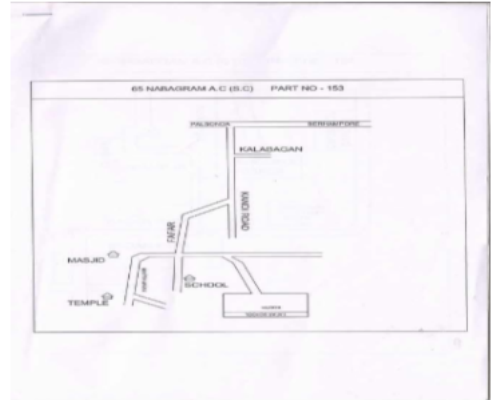

নির্বাচক নিবন্ধন আধিকারিকের স্বাক্ষর

Nazri Naksha

Google Map View

Polling Station Building Front View

Polling Station Front View

Cad View

Key MAP View

1	WB/08/057/351069	নাম : হালেমা বেওয়া স্বামীর নাম: ইব্রাহিম সেখ বাড়ির নং : n0012 বয়স : 86 লিঙ্গ : মহিলা	ফটো উপলব্ধ	2	HQS2387074	নাম : আজিজুল সেখ পিতার নাম: ইব্রাহিম সেখ বাড়ির নং : n0012 বয়স : 66 লিঙ্গ : পুরুষ	ফটো উপলব্ধ	3	SAF1206622	নাম : হুমায়ুন কবির পিতার নাম: আজিজুল সেখ বাড়ির নং : n0012 বয়স : 35 লিঙ্গ : পুরুষ	ফটো উপলব্ধ
4	SAF2273746	নাম : মাফুজা বিবি স্বামীর নাম: আজিজুল সেখ বাড়ির নং : n0012 বয়স : 60 লিঙ্গ : মহিলা	ফটো উপলব্ধ	5	SAF1708767	নাম : কোহিনুর বিবি স্বামীর নাম: রবিউল সেখ বাড়ির নং : n0012 বয়স : 40 লিঙ্গ : মহিলা	ফটো উপলব্ধ	6	WB/08/057/351070	নাম : সখিনা বিবি স্বামীর নাম: আজিজুল বাড়ির নং : n0012 বয়স : 59 লিঙ্গ : মহিলা	ফটো উপলব্ধ
7	SAF2270783	নাম : বরনা বেওয়া স্বামীর নাম: সের আলি সেখ বাড়ির নং : n0012 বয়স : 54 লিঙ্গ : মহিলা	ফটো উপলব্ধ	8	SAF3071990	নাম : আকলেমা বিবি স্বামীর নাম: জাব্বার সেখ বাড়ির নং : n0037 বয়স : 61 লিঙ্গ : মহিলা	ফটো উপলব্ধ	9	HQS2815991	নাম : হাফিজুল সেখ পিতার নাম: জাব্বার সেখ বাড়ির নং : n0008 বয়স : 38 লিঙ্গ : পুরুষ	ফটো উপলব্ধ
10	WB/08/057/351043	নাম : মার্জিনা বিবি স্বামীর নাম: মুনুরুদ্দীন সেখ বাড়ির নং : n0039 বয়স : 61 লিঙ্গ : মহিলা	ফটো উপলব্ধ	11	HQS2114155	নাম : আব্দুল বারী সেখ পিতার নাম: মুনুরুদ্দীন সেখ বাড়ির নং : n0039 বয়স : 44 লিঙ্গ : পুরুষ	ফটো উপলব্ধ	12	HQS2114080	নাম : সাহেবা বিবি স্বামীর নাম: আব্দুল বারী সেখ বাড়ির নং : n0039 বয়স : 42 লিঙ্গ : মহিলা	ফটো উপলব্ধ
13	SAF1206606	নাম : অহেদ রেজ্জাক সেখ পিতার নাম: মুনুরুদ্দীন সেখ বাড়ির নং : n0039 বয়স : 36 লিঙ্গ : পুরুষ	ফটো উপলব্ধ	14	HQS2631323	নাম : রাজীব সেখ পিতার নাম: মুনুরুদ্দীন বাড়ির নং : n0039 বয়স : 41 লিঙ্গ : পুরুষ	ফটো উপলব্ধ	15	SAF1861863	নাম : পারুল্লা বিবি স্বামীর নাম: রাজীব সেখ বাড়ির নং : n0039 বয়স : 30 লিঙ্গ : মহিলা	ফটো উপলব্ধ
16	SAF1206705	নাম : রিজিয়া বিবি স্বামীর নাম: অহেদ রেজ্জাক সেখ বাড়ির নং : n0039 বয়স : 35 লিঙ্গ : মহিলা	ফটো উপলব্ধ	17	SAF1433929	নাম : রজব আলী পিতার নাম: মুনুরুদ্দীন সেখ বাড়ির নং : n0039 বয়স : 34 লিঙ্গ : পুরুষ	ফটো উপলব্ধ	18	SAF1568849	নাম : রবিউল ইসলাম পিতার নাম: সের আলি সেখ বাড়ির নং : n0012 বয়স : 31 লিঙ্গ : পুরুষ	ফটো উপলব্ধ
19	SAF1433978	নাম : সফিকুল সেখ পিতার নাম: শেরআলি সেখ বাড়ির নং : n0012 বয়স : 33 লিঙ্গ : পুরুষ	ফটো উপলব্ধ	20	SAF2271567	নাম : ঠাণ্ডা বিবি স্বামীর নাম: নওসার সেখ বাড়ির নং : n0008 বয়স : 70 লিঙ্গ : মহিলা	ফটো উপলব্ধ	21	HQS2816015	নাম : হাবিবুর সেখ পিতার নাম: নওসার সেখ বাড়ির নং : n0008 বয়স : 37 লিঙ্গ : পুরুষ	ফটো উপলব্ধ
22	SAF1708700	নাম : ফুনি বিবি স্বামীর নাম: হাবিবুর সেখ বাড়ির নং : n0008 বয়স : 33 লিঙ্গ : মহিলা	ফটো উপলব্ধ	23	HQS2387066	নাম : মুরফিয়া বিবি স্বামীর নাম: মুস্তাফা সেখ বাড়ির নং : n0008 বয়স : 39 লিঙ্গ : মহিলা	ফটো উপলব্ধ	24	WB/08/057/351013	নাম : মালকুমার সেখ পিতার নাম: কাজেমদ্দীন বাড়ির নং : n0040 বয়স : 71 লিঙ্গ : পুরুষ	ফটো উপলব্ধ
25	WB/08/057/351014	নাম : আকলেমা বিবি স্বামীর নাম: মালকুমার বাড়ির নং : n0040 বয়স : 66 লিঙ্গ : মহিলা	ফটো উপলব্ধ	26	SAF1918382	নাম : কইম সেখ পিতার নাম: মালকুমার সেখ বাড়ির নং : n0040 বয়স : 29 লিঙ্গ : পুরুষ	ফটো উপলব্ধ	27	SAF2000347	নাম : তানজিলা ইয়াসমিন স্বামীর নাম: হুমায়ুন কবির বাড়ির নং : n0056 বয়স : 27 লিঙ্গ : মহিলা	ফটো উপলব্ধ
28	HQS2387090	নাম : রবিউল সেখ পিতার নাম: বাবু সেখ বাড়ির নং : n0012 বয়স : 42 লিঙ্গ : পুরুষ	ফটো উপলব্ধ	29	SAF1433986	নাম : জোনাব আলী পিতার নাম: এসলাম সেখ বাড়ির নং : n0045 বয়স : 34 লিঙ্গ : পুরুষ	ফটো উপলব্ধ	30	SAF2128304	নাম : নাসরিন খাতুন স্বামীর নাম: সফিকুল সেখ বাড়ির নং : এন0012 বয়স : 26 লিঙ্গ : মহিলা	ফটো উপলব্ধ