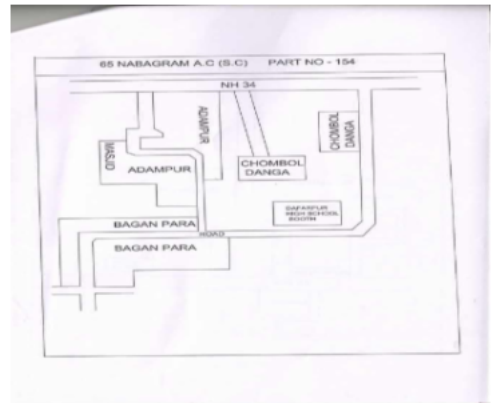

নির্বাচক নিবন্ধন আধিকারিকের স্বাক্ষর

Nazri Naksha

Google Map View

Polling Station Building Front View

Polling Station Front View

Cad View

Key MAP View

1 নাম : আসিরন বিবি স্বামীর নাম : জলিল সেখ বাড়ির নং : n0100 বয়স : 61 লিঙ্গ : মহিলা	HQS2589935 ফটো উপলব্ধ	2 নাম : সানারুল সেখ পিতার নাম : জলিল সেখ বাড়ির নং : n0100 বয়স : 45 লিঙ্গ : পুরুষ	HQS2387678 ফটো উপলব্ধ	3 নাম : নাসিমা বিবি স্বামীর নাম : সানারুল সেখ বাড়ির নং : n0100 বয়স : 44 লিঙ্গ : মহিলা	HQS2114205 ফটো উপলব্ধ
4 নাম : বাদসা সেখ পিতার নাম : জলিল সেখ বাড়ির নং : n0100 বয়স : 40 লিঙ্গ : পুরুষ	HQS2388312 ফটো উপলব্ধ	5 নাম : মজিবুর সেখ পিতার নাম : জলিল সেখ বাড়ির নং : 100 বয়স : 36 লিঙ্গ : পুরুষ	SAF0630749 ফটো উপলব্ধ	6 নাম : মদিনা বিবি স্বামীর নাম : মজিবুর সেখ বাড়ির নং : 100 বয়স : 37 লিঙ্গ : মহিলা	SAF0630756 ফটো উপলব্ধ
7 নাম : সাবিনা বিবি স্বামীর নাম : সেরাজুল সেখ বাড়ির নং : n0097 বয়স : 50 লিঙ্গ : মহিলা	HQS2816452 ফটো উপলব্ধ	8 নাম : মুরসিদা বিবি স্বামীর নাম : উবাইদুল সেখ বাড়ির নং : n0097 বয়স : 44 লিঙ্গ : মহিলা	HQS2387702 ফটো উপলব্ধ	9 নাম : সেরাজুল সেখ পিতার নাম : আলহিন সেখ বাড়ির নং : n0097 বয়স : 45 লিঙ্গ : পুরুষ	HQS2114270 ফটো উপলব্ধ
10 নাম : নাসপাতি বিবি স্বামীর নাম : আনসার সেখ বাড়ির নং : n0100 বয়স : 31 লিঙ্গ : মহিলা	SAF1709278 ফটো উপলব্ধ	11 নাম : জলিল সেখ পিতার নাম : নজর সেখ বাড়ির নং : n0100 বয়স : 59 লিঙ্গ : পুরুষ	WB/08/057/354353 ফটো উপলব্ধ	12 নাম : নারগিসা বিবি স্বামীর নাম : কাবসার সেখ বাড়ির নং : n0100 বয়স : 37 লিঙ্গ : মহিলা	HQS2816403 ফটো উপলব্ধ
13 নাম : জৈনব বেওয়া স্বামীর নাম : আবেদ সেখ বাড়ির নং : n0102 বয়স : 81 লিঙ্গ : মহিলা	SAF2278307 ফটো উপলব্ধ	14 নাম : অমিত হাজরা পিতার নাম : বৃষ্টি হাজরা বাড়ির নং : n0197 বয়স : 39 লিঙ্গ : পুরুষ	SAF0642884 ফটো উপলব্ধ	15 নাম : তানজেরা খাতুন স্বামীর নাম : বাদসা সেখ বাড়ির নং : n0100 বয়স : 34 লিঙ্গ : মহিলা	SAF1335280 ফটো উপলব্ধ
16 নাম : কাবসার সেখ পিতার নাম : জলিল সেখ বাড়ির নং : n0100 বয়স : 38 লিঙ্গ : পুরুষ	HQS2561595 ফটো উপলব্ধ	17 নাম : মদন মন্ডল পিতার নাম : উজ্জল মন্ডল বাড়ির নং : n0110 বয়স : 73 লিঙ্গ : পুরুষ	SAF2028827 ফটো উপলব্ধ	18 নাম : জান্নাত সেখ পিতার নাম : রেজাউল সেখ বাড়ির নং : 17 বয়স : 33 লিঙ্গ : পুরুষ	SAF1827260 ফটো উপলব্ধ
19 নাম : জাহানারা বিবি স্বামীর নাম : রেজাউল সেখ বাড়ির নং : 16 বয়স : 48 লিঙ্গ : মহিলা	HQS1591700 ফটো উপলব্ধ	20 নাম : অমিতা মণ্ডল স্বামীর নাম : রবীন্দ্রনাথ মণ্ডল বাড়ির নং : এন0018 বয়স : 44 লিঙ্গ : মহিলা	HQS2114213 ফটো উপলব্ধ	21 নাম : আদরি খাতুন স্বামীর নাম : জম্মত শেখ বাড়ির নং : এন0108 বয়স : 22 লিঙ্গ : মহিলা	SAF2915460 ফটো উপলব্ধ
22 নাম : রাখী রায় (মন্ডল) স্বামীর নাম : সাধন মন্ডল বাড়ির নং : n0175 বয়স : 35 লিঙ্গ : মহিলা	SAF1709021 ফটো উপলব্ধ	23 নাম : ওয়াশিম আক্রাম পিতার নাম : দেলবর সেখ বাড়ির নং : n0153 বয়স : 30 লিঙ্গ : পুরুষ	SAF2050565 ফটো উপলব্ধ	24 নাম : চাঁদ কুমার মন্ডল পিতার নাম : শ্রীপতি মন্ডল বাড়ির নং : 136 বয়স : 67 লিঙ্গ : পুরুষ	SAF2715498 ফটো উপলব্ধ
25 নাম : কণিকা মন্ডল স্বামীর নাম : চাঁদ কুমার মন্ডল বাড়ির নং : 136 বয়স : 60 লিঙ্গ : মহিলা	SAF2715399 ফটো উপলব্ধ	26 নাম : দিপঙ্কর মণ্ডল পিতার নাম : চাঁদ মণ্ডল বাড়ির নং : n0063 বয়স : 42 লিঙ্গ : পুরুষ	HQS2114486 ফটো উপলব্ধ	27 নাম : শুভঙ্কর মন্ডল পিতার নাম : চাঁদ মন্ডল বাড়ির নং : n0063 বয়স : 37 লিঙ্গ : পুরুষ	HQS2713568 ফটো উপলব্ধ
28 নাম : শর্মিলা মন্ডল স্বামীর নাম : দীপঙ্কর মন্ডল বাড়ির নং : n0063 বয়স : 33 লিঙ্গ : মহিলা	SAF1568971 ফটো উপলব্ধ	29 নাম : সুমন্ত মন্ডল পিতার নাম : চাঁদ মন্ডল বাড়ির নং : n0063 বয়স : 36 লিঙ্গ : পুরুষ	SAF1121805 ফটো উপলব্ধ	30 নাম : আকিরুল সেখ পিতার নাম : মিনারুল সেখ বাড়ির নং : N0143 বয়স : 24 লিঙ্গ : পুরুষ	SAF2546620 ফটো উপলব্ধ