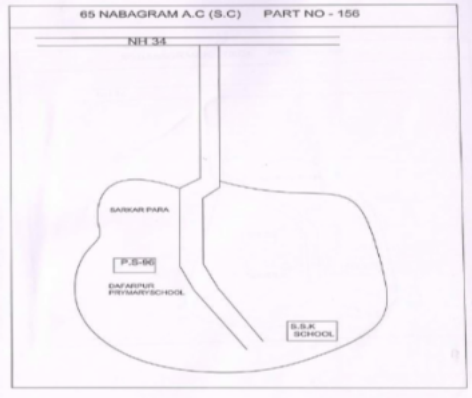

নির্বাচক নিবন্ধন আধিকারিকের স্বাক্ষর

Nazri Naksha

Google Map View

Polling Station Building Front View

Polling Station Front View

Cad View

Key MAP View

1 নাম : চন্দনা কোনাই স্বামীর নাম: নিমাই কোনাই বাড়ির নং : n0105 বয়স : 50 লিঙ্গ : মহিলা	SAF2288793 ফটো উপলব্ধ	2 নাম : নিমাই কোনাই পিতার নাম: নাকফুড় কোনাই বাড়ির নং : n0104 বয়স : 66 লিঙ্গ : পুরুষ	SAF1473107 ফটো উপলব্ধ	3 নাম : সরোজ কুমার রায় পিতার নাম: সুধাকর রায় বাড়ির নং : n0093 বয়স : 57 লিঙ্গ : পুরুষ	SAF2287738 ফটো উপলব্ধ
4 নাম : বৈজয়ন্তী রায় স্বামীর নাম: সরোজ কুমার রায় বাড়ির নং : n0093 বয়স : 42 লিঙ্গ : মহিলা	HQS2561884 ফটো উপলব্ধ	5 নাম : দোলন রায় পিতার নাম: সরোজ কুমার রায় বাড়ির নং : এন0093 বয়স : 22 লিঙ্গ : মহিলা	SAF2801165 ফটো উপলব্ধ	Q 6 নাম : রমেশ কোনাই পিতার নাম: রাখ কোনাই বাড়ির নং : এন0021 বয়স : 24 লিঙ্গ : পুরুষ	SAF2801330 ফটো উপলব্ধ
7 নাম : বিদ্যুত কোনাই পিতার নাম: বৈদ্যনাথ কোনাই বাড়ির নং : এন0032 বয়স : 23 লিঙ্গ : পুরুষ	SAF2801215 ফটো উপলব্ধ	8 নাম : সরোজ কোনাই পিতার নাম: দিবাকর কোনাই বাড়ির নং : এন0034 বয়স : 22 লিঙ্গ : পুরুষ	SAF2801181 ফটো উপলব্ধ	9 নাম : নিতাই কোনাই পিতার নাম: তারকনাথ কোনাই বাড়ির নং : এন0029 বয়স : 21 লিঙ্গ : পুরুষ	SAF2914208 ফটো উপলব্ধ
10 নাম : চুমকি দাস কোনাই স্বামীর নাম: উজ্জল কোনাই বাড়ির নং : এন0030 বয়স : 27 লিঙ্গ : মহিলা	SAF2914711 ফটো উপলব্ধ	11 নাম : সৌমেন কোনাই পিতার নাম: অজয় কোনাই বাড়ির নং : n0032 বয়স : 21 লিঙ্গ : পুরুষ	SAF2914562 ফটো উপলব্ধ	12 নাম : পিঙ্কি রবিদাস কোনাই স্বামীর নাম: শীতল কোনাই বাড়ির নং : এন0030 বয়স : 21 লিঙ্গ : মহিলা	SAF2914661 ফটো উপলব্ধ
13 নাম : বনেশ্বর কোনাই পিতার নাম: নিমাই কোনাই বাড়ির নং : এন0032 বয়স : 21 লিঙ্গ : পুরুষ	SAF2914356 ফটো উপলব্ধ	14 নাম : স্বপন কোনাই পিতার নাম: প্রদীপ কোনাই বাড়ির নং : n0132 বয়স : 28 লিঙ্গ : পুরুষ	SAF2000792 ফটো উপলব্ধ	15 নাম : অমৃতা দেবনাথ কোনাই স্বামীর নাম: সুনন কোনাই বাড়ির নং : . বয়স : 22 লিঙ্গ : মহিলা	SAF2852812 ফটো উপলব্ধ
16 নাম : রাধিকা কোনাই স্বামীর নাম: রাম প্রসাদ কোনাই বাড়ির নং : এন0022 বয়স : 28 লিঙ্গ : মহিলা	SAF2130920 ফটো উপলব্ধ	17 নাম : রাজু কোনাই পিতার নাম: সুশান্ত কোনাই বাড়ির নং : এন0004 বয়স : 26 লিঙ্গ : পুরুষ	SAF2130615 ফটো উপলব্ধ	Q 18 নাম : নিতাই দাস পিতার নাম: অক্ষয় দাস বাড়ির নং : . বয়স : 55 লিঙ্গ : পুরুষ	SAF1919158 ফটো উপলব্ধ
19 নাম : শ্যামলী কোনাই পিতার নাম: লেট করুণা কোনাই বাড়ির নং : N0025 বয়স : 36 লিঙ্গ : মহিলা	SAF2555068 ফটো উপলব্ধ	20 নাম : হৃদ কোনাই স্বামীর নাম: অসিত কোনাই বাড়ির নং : n0028 বয়স : 37 লিঙ্গ : মহিলা	SAF1080597 ফটো উপলব্ধ	21 নাম : সন্ধি কোনাই স্বামীর নাম: মঙ্গল কোনাই বাড়ির নং : n0027 বয়স : 66 লিঙ্গ : মহিলা	SAF2552958 ফটো উপলব্ধ
22 নাম : বিশাখা কোনাই স্বামীর নাম: তপন কোনাই বাড়ির নং : নং027 বয়স : 24 লিঙ্গ : মহিলা	SAF2720217 ফটো উপলব্ধ	23 নাম : সাথী কোনাই স্বামীর নাম: হরি কোনাই বাড়ির নং : নং0137 বয়স : 23 লিঙ্গ : মহিলা	SAF2720183 ফটো উপলব্ধ	24 নাম : পরিতোষ কোনাই পিতার নাম: মনু কোনাই বাড়ির নং : n0033 বয়স : 33 লিঙ্গ : পুরুষ	SAF1336007 ফটো উপলব্ধ
25 নাম : পারু কোনাই স্বামীর নাম: পরিতোষ কোনাই বাড়ির নং : n0135 বয়স : 27 লিঙ্গ : মহিলা	SAF2000826 ফটো উপলব্ধ	26 নাম : মতি কোনাই স্বামীর নাম: নাথু কোনাই বাড়ির নং : 33 বয়স : 61 লিঙ্গ : মহিলা	SAF2767614 ফটো উপলব্ধ	27 নাম : চিরঞ্জিৎ কোনাই পিতার নাম: গৌতম কোনাই বাড়ির নং : এন0027 বয়স : 22 লিঙ্গ : পুরুষ	SAF2801173 ফটো উপলব্ধ
28 নাম : পিনু হাজরা পিতার নাম: ললু হাজরা বাড়ির নং : এন0030 বয়স : 22 লিঙ্গ : পুরুষ	SAF2801207 ফটো উপলব্ধ	29 নাম : ফুরুবালা কোনাই স্বামীর নাম: নারান কোনাই বাড়ির নং : এন0026 বয়স : 65 লিঙ্গ : মহিলা	SAF2864262 ফটো উপলব্ধ	30 নাম : সুপ্রিয়া কোনাই স্বামীর নাম: ঘনশ্যাম কোনাই বাড়ির নং : এন0027 বয়স : 22 লিঙ্গ : মহিলা	SAF2801280 ফটো উপলব্ধ