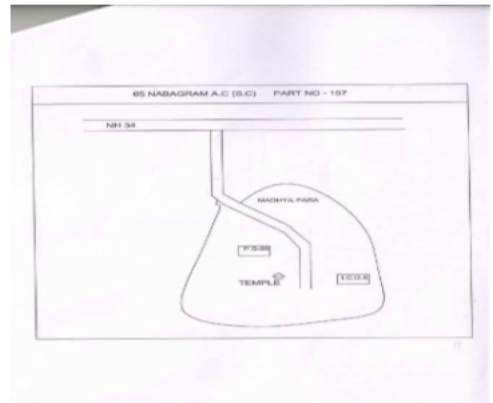

নির্বাচক নিবন্ধন আধিকারিকের স্বাক্ষর

Nazri Naksha

Google Map View

Polling Station Building Front View

Polling Station Front View

Cad View

Key MAP View

1 নাম : জনাদন পিতার নাম: ভোলানাথ বাড়ির নং : n0012 বয়স : 56 লিঙ্গ : পুরুষ	HQS1590652 ফটো উপলব্ধ	2 নাম : শেফালী স্বামীর নাম: জনাদন বাড়ির নং : n0012 বয়স : 50 লিঙ্গ : মহিলা	SAF2290716 ফটো উপলব্ধ	3 নাম : শোকন মন্ডল পিতার নাম: জনার্দন মন্ডল বাড়ির নং : n0012 বয়স : 30 লিঙ্গ : পুরুষ	SAF1710367 ফটো উপলব্ধ
4 নাম : মনোজ কুমার পিতার নাম: ফনিভূষণ বাড়ির নং : n0056 বয়স : 70 লিঙ্গ : পুরুষ	SAF2290229 ফটো উপলব্ধ	5 নাম : পীযুষ কান্তি মণ্ডল পিতার নাম: পঙ্কজ কুমার মণ্ডল বাড়ির নং : n0056 বয়স : 46 লিঙ্গ : পুরুষ	HQS1590207 ফটো উপলব্ধ	6 নাম : প্রনব মণ্ডল পিতার নাম: মনোজ কুমার মণ্ডল বাড়ির নং : n0056 বয়স : 38 লিঙ্গ : পুরুষ	HQS2714426 ফটো উপলব্ধ
7 নাম : শিবানী স্বামীর নাম: মনোজ কুমার মন্ডল বাড়ির নং : n0056 বয়স : 60 লিঙ্গ : মহিলা	SAF2290187 ফটো উপলব্ধ	8 নাম : সুমনা মন্ডল (রায়) স্বামীর নাম: তনুয় রায় বাড়ির নং : n0123 বয়স : 32 লিঙ্গ : মহিলা	SAF2000958 ফটো উপলব্ধ	9 নাম : লক্ষী মন্ডল (দাস) স্বামীর নাম: বরুণ মন্ডল বাড়ির নং : n0125 বয়স : 31 লিঙ্গ : মহিলা	SAF2000974 ফটো উপলব্ধ
10 নাম : পম্পা রায় (মন্ডল) স্বামীর নাম: মানব মন্ডল বাড়ির নং : n0056 বয়স : 36 লিঙ্গ : মহিলা	SAF1861939 ফটো উপলব্ধ	11 নাম : ববিতা মন্ডল পিতার নাম: কৃষ্ণ মন্ডল বাড়ির নং : না বয়স : 23 লিঙ্গ : মহিলা	RJG2597524 ফটো উপলব্ধ	12 নাম : মল্লিকা সিংহ স্বামীর নাম: চন্দ্রকান্ত সিংহ বাড়ির নং : n0112 বয়স : 44 লিঙ্গ : মহিলা	HQS2389393 ফটো উপলব্ধ
13 নাম : শিখা মন্ডল (রায়) স্বামীর নাম: বঙ্কিম রায় বাড়ির নং : n0112 বয়স : 52 লিঙ্গ : মহিলা	WB/08/057/357729 ফটো উপলব্ধ	Q 14 নাম : চুমকী মন্ডল (সেনা) স্বামীর নাম: রাজেশ সেনা বাড়ির নং : বয়স : 27 লিঙ্গ : মহিলা	SAF2000925 ফটো উপলব্ধ	15 নাম : লতা কোনাই স্বামীর নাম: সুকুমার কোনাই বাড়ির নং : n0122 বয়স : 28 লিঙ্গ : মহিলা	SAF2000941 ফটো উপলব্ধ
16 নাম : সুজিত কোনাই পিতার নাম: অসীম কোনাই বাড়ির নং : n0117 বয়স : 27 লিঙ্গ : পুরুষ	SAF2000891 ফটো উপলব্ধ	17 নাম : রবীন্দ্রনাথ কোনাই পিতার নাম: হরেন কোনাই বাড়ির নং : n0128 বয়স : 27 লিঙ্গ : পুরুষ	SAF2001006 ফটো উপলব্ধ	18 নাম : ভাদু দাই (কোনাই) স্বামীর নাম: সুজিত কোনাই বাড়ির নং : এন0099 বয়স : 25 লিঙ্গ : মহিলা	SAF2131225 ফটো উপলব্ধ
19 নাম : পলাশ কোনাই পিতার নাম: মহিত কোনাই বাড়ির নং : N0088 বয়স : 24 লিঙ্গ : পুরুষ	SAF2556124 ফটো উপলব্ধ	20 নাম : জবা দাস কোনাই স্বামীর নাম: সুরজিত কোনাই বাড়ির নং : N0093 বয়স : 26 লিঙ্গ : মহিলা	SAF2131076 ফটো উপলব্ধ	Q 21 নাম : চিরঞ্জিৎ কোনা মায়ের নাম: দীপু কোনা বাড়ির নং : N0084 বয়স : 26 লিঙ্গ : পুরুষ	SAF2555878 ফটো উপলব্ধ
22 নাম : গোবিন্দ কোনা পিতার নাম: হরেন কোনা বাড়ির নং : N0086 বয়স : 24 লিঙ্গ : পুরুষ	SAF2555928 ফটো উপলব্ধ	23 নাম : সুরোজিৎ কোনাই পিতার নাম: হুদয় কোনাই বাড়ির নং : এন0084 বয়স : 23 লিঙ্গ : পুরুষ	SAF2721298 ফটো উপলব্ধ	24 নাম : লক্ষী মন্ডল পিতার নাম: প্রবীর মন্ডল বাড়ির নং : এণ এইচ এণ বয়স : 26 লিঙ্গ : মহিলা	WOB1908375 ফটো উপলব্ধ
25 নাম : সুনীতা রায় পিতার নাম: সৌমেন্দু রায় বাড়ির নং : না বয়স : 24 লিঙ্গ : মহিলা	WOB2247609 ফটো উপলব্ধ	26 নাম : রানা কোনাই পিতার নাম: নারাদ কোনাই বাড়ির নং : এন0099 বয়স : 21 লিঙ্গ : পুরুষ	SAF2913903 ফটো উপলব্ধ	27 নাম : জিৎ কোনাই পিতার নাম: মহিত কোনাই বাড়ির নং : এন0088 বয়স : 21 লিঙ্গ : পুরুষ	SAF2913952 ফটো উপলব্ধ
28 নাম : পম্পী কোনাই স্বামীর নাম: ছোটন কোনাই বাড়ির নং : এন এইচ এন বয়স : 21 লিঙ্গ : মহিলা	SAF2913994 ফটো উপলব্ধ	29 নাম : সুজাতা কোনাই স্বামীর নাম: গোবিন্দ কোনাই বাড়ির নং : এন0086 বয়স : 23 লিঙ্গ : মহিলা	SAF2801413 ফটো উপলব্ধ	30 নাম : ইন্দ্রজিৎ কোনাই পিতার নাম: নারায়ণ কোনাই বাড়ির নং : এন0083 বয়স : 22 লিঙ্গ : পুরুষ	SAF2801405 ফটো উপলব্ধ