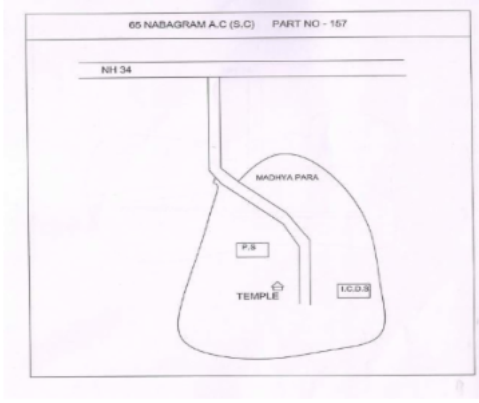

নির্বাচক নিবন্ধন আধিকারিকের স্বাক্ষর

Nazri Naksha

Google Map View

Polling Station Building Front View

Polling Station Front View

Cad View

Key MAP View

1 নাম : জনাদন পিতার নাম: ভোলানাথ বাড়ির নং : n0012 বয়স : 56 লিঙ্গ : পুরুষ	HQS1590652 ফটো উপলব্ধ	2 নাম : শেফালী স্বামীর নাম: জনাদন বাড়ির নং : n0012 বয়স : 50 লিঙ্গ : মহিলা	SAF2290716 ফটো উপলব্ধ	3 নাম : শোকন মন্ডল পিতার নাম: জনার্দন মন্ডল বাড়ির নং : n0012 বয়স : 30 লিঙ্গ : পুরুষ	SAF1710367 ফটো উপলব্ধ
4 নাম : মনোজ কুমার পিতার নাম: ফনিভূষণ বাড়ির নং : n0056 বয়স : 70 লিঙ্গ : পুরুষ	SAF2290229 ফটো উপলব্ধ	5 নাম : পীযুষ কান্তি মণ্ডল পিতার নাম: পঙ্কজ কুমার মণ্ডল বাড়ির নং : n0056 বয়স : 46 লিঙ্গ : পুরুষ	HQS1590207 ফটো উপলব্ধ	6 নাম : প্রনব মণ্ডল পিতার নাম: মনোজ কুমার মণ্ডল বাড়ির নং : n0056 বয়স : 38 লিঙ্গ : পুরুষ	HQS2714426 ফটো উপলব্ধ
7 নাম : শিবানী স্বামীর নাম: মনোজ কুমার মন্ডল বাড়ির নং : n0056 বয়স : 60 লিঙ্গ : মহিলা	SAF2290187 ফটো উপলব্ধ	8 নাম : সুমনা মন্ডল (রায়) স্বামীর নাম: তনুয় রায় বাড়ির নং : n0123 বয়স : 32 লিঙ্গ : মহিলা	SAF2000958 ফটো উপলব্ধ	9 নাম : লক্ষী মন্ডল (দাস) স্বামীর নাম: বরুণ মন্ডল বাড়ির নং : n0125 বয়স : 31 লিঙ্গ : মহিলা	SAF2000974 ফটো উপলব্ধ
10 নাম : পম্পা রায় (মন্ডল) স্বামীর নাম: মানব মন্ডল বাড়ির নং : n0056 বয়স : 36 লিঙ্গ : মহিলা	SAF1861939 ফটো উপলব্ধ	11 নাম : ববিতা মন্ডল পিতার নাম: কৃষ্ণ মন্ডল বাড়ির নং : না বয়স : 23 লিঙ্গ : মহিলা	RJG2597524 ফটো উপলব্ধ	12 নাম : মল্লিকা সিংহ স্বামীর নাম: চন্দ্রকান্ত সিংহ বাড়ির নং : n0112 বয়স : 44 লিঙ্গ : মহিলা	HQS2389393 ফটো উপলব্ধ
13 নাম : শিখা মন্ডল (রায়) স্বামীর নাম: বঙ্কিম রায় বাড়ির নং : n0112 বয়স : 52 লিঙ্গ : মহিলা	WB/08/057/357729 ফটো উপলব্ধ	Q 14 নাম : চুমকী মন্ডল (সেনা) স্বামীর নাম: রাজেশ সেনা বাড়ির নং : বয়স : 27 লিঙ্গ : মহিলা	SAF2000925 ফটো উপলব্ধ	15 নাম : লতা কোনাই স্বামীর নাম: সুকুমার কোনাই বাড়ির নং : n0122 বয়স : 28 লিঙ্গ : মহিলা	SAF2000941 ফটো উপলব্ধ
16 নাম : সুজিত কোনাই পিতার নাম: অসীম কোনাই বাড়ির নং : n0117 বয়স : 27 লিঙ্গ : পুরুষ	SAF2000891 ফটো উপলব্ধ	17 নাম : রবীন্দ্রনাথ কোনাই পিতার নাম: হরেন কোনাই বাড়ির নং : n0128 বয়স : 27 লিঙ্গ : পুরুষ	SAF2001006 ফটো উপলব্ধ	18 নাম : ভাদু দাই (কোনাই) স্বামীর নাম: সুজিত কোনাই বাড়ির নং : এন0099 বয়স : 25 লিঙ্গ : মহিলা	SAF2131225 ফটো উপলব্ধ
19 নাম : পলাশ কোনাই পিতার নাম: মহিত কোনাই বাড়ির নং : N0088 বয়স : 24 লিঙ্গ : পুরুষ	SAF2556124 ফটো উপলব্ধ	20 নাম : জবা দাস কোনাই স্বামীর নাম: সুরজিত কোনাই বাড়ির নং : N0093 বয়স : 26 লিঙ্গ : মহিলা	SAF2131076 ফটো উপলব্ধ	Q 21 নাম : চিরঞ্জিৎ কোনা মায়ের নাম: দীপু কোনা বাড়ির নং : N0084 বয়স : 26 লিঙ্গ : পুরুষ	SAF2555878 ফটো উপলব্ধ
22 নাম : গোবিন্দ কোনা পিতার নাম: হরেন কোনা বাড়ির নং : N0086 বয়স : 24 লিঙ্গ : পুরুষ	SAF2555928 ফটো উপলব্ধ	23 নাম : সুরোজিৎ কোনাই পিতার নাম: হুদয় কোনাই বাড়ির নং : এন0084 বয়স : 23 লিঙ্গ : পুরুষ	SAF2721298 ফটো উপলব্ধ	24 নাম : লক্ষী মন্ডল পিতার নাম: প্রবীর মন্ডল বাড়ির নং : এণ এইচ এণ বয়স : 26 লিঙ্গ : মহিলা	WOB1908375 ফটো উপলব্ধ
25 নাম : সুনীতা রায় পিতার নাম: সৌমেন্দু রায় বাড়ির নং : না বয়স : 24 লিঙ্গ : মহিলা	WOB2247609 ফটো উপলব্ধ	26 নাম : রানা কোনাই পিতার নাম: নারাদ কোনাই বাড়ির নং : এন0099 বয়স : 21 লিঙ্গ : পুরুষ	SAF2913903 ফটো উপলব্ধ	27 নাম : জিৎ কোনাই পিতার নাম: মহিত কোনাই বাড়ির নং : এন0088 বয়স : 21 লিঙ্গ : পুরুষ	SAF2913952 ফটো উপলব্ধ
28 নাম : পম্পী কোনাই স্বামীর নাম: ছোটন কোনাই বাড়ির নং : এন এইচ এন বয়স : 21 লিঙ্গ : মহিলা	SAF2913994 ফটো উপলব্ধ	29 নাম : সুজাতা কোনাই স্বামীর নাম: গোবিন্দ কোনাই বাড়ির নং : এন0086 বয়স : 23 লিঙ্গ : মহিলা	SAF2801413 ফটো উপলব্ধ	30 নাম : ইন্দ্রজিৎ কোনাই পিতার নাম: নারায়ণ কোনাই বাড়ির নং : এন0083 বয়স : 22 লিঙ্গ : পুরুষ	SAF2801405 ফটো উপলব্ধ