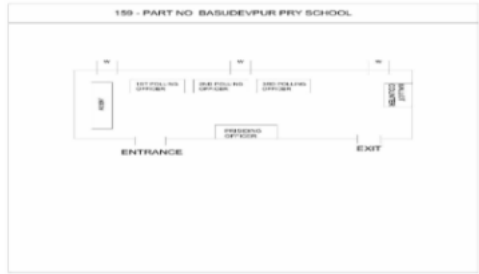

নির্বাচক নিবন্ধন আধিকারিকের স্বাক্ষর

Nazri Naksha

Google Map View

Polling Station Building Front View

Polling Station Front View

Cad View

Key MAP View

বিধানসভা নির্বাচনক্ষেত্রের নং, নাম : 65-নবগ্রাম
ভাগ নং, নাম : 1-বাসুদেবপুর মধ্যপাড়