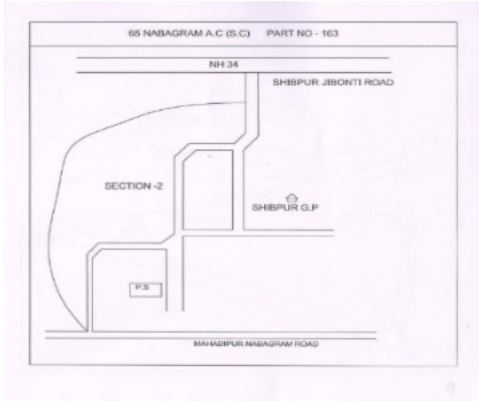

নির্বাচক নিবন্ধন আধিকারিকের স্বাক্ষর

Nazri Naksha

Google Map View

Polling Station Building Front View

Polling Station Front View

Cad View

Key MAP View

1 নাম : রক্ষাকর মণ্ডল পিতার নাম: পঞ্চানন মন্ডল বাড়ির নং : n0217 বয়স : 56 লিঙ্গ : পুরুষ ফটো উপলব্ধ	WB/08/057/348684	2 নাম : রাধারানী (মণ্ডল) স্বামীর নাম: রক্ষাকর মণ্ডল বাড়ির নং : n0218 বয়স : 50 লিঙ্গ : মহিলা ফটো উপলব্ধ	SAF2297091	3 নাম : সোমা মণ্ডল স্বামীর নাম: বকুল চন্দ্র মণ্ডল বাড়ির নং : 471 বয়স : 40 লিঙ্গ : মহিলা ফটো উপলব্ধ	HQS2383412
4 নাম : কাকলি খামারু (মণ্ডল) স্বামীর নাম: পার্থ প্রতীম মণ্ডল বাড়ির নং : n0216 বয়স : 44 লিঙ্গ : মহিলা ফটো উপলব্ধ	HQS2105419	5 নাম : ইন্দ্রজিত মন্ডল পিতার নাম: রক্ষাকর মন্ডল বাড়ির নং : n0217 বয়স : 29 লিঙ্গ : পুরুষ ফটো উপলব্ধ	SAF1920974	6 নাম : মেহরলিসা খাতুন স্বামীর নাম: আশারুল সেখ বাড়ির নং : এন0216 বয়স : 35 লিঙ্গ : মহিলা ফটো উপলব্ধ	WOB1471903
7 নাম : সৈফুদ্দিন স্ক পিতার নাম: শরিফুল স্ক বাড়ির নং : এন0216 বয়স : 35 লিঙ্গ : পুরুষ ফটো উপলব্ধ	WOB1471705	8 নাম : সোমা কর্মকার স্বামীর নাম: দীপক কর্মকার বাড়ির নং : এন232 বয়স : 31 লিঙ্গ : মহিলা ফটো উপলব্ধ	SAF2731222	9 নাম : বিপ্লব দাস পিতার নাম: স্বপ্ন দাস বাড়ির নং : রাইস্‌ডা বয়স : 23 লিঙ্গ : পুরুষ ফটো উপলব্ধ	SAF2802890
10 নাম : বাসন্তী কর্মকার স্বামীর নাম: বিপ্লব দাস বাড়ির নং : স্ক বয়স : 25 লিঙ্গ : মহিলা ফটো উপলব্ধ	SAF2926236	11 নাম : সুমন্ত মারডি পিতার নাম: রুপাই মারডি বাড়ির নং : n0232 বয়স : 27 লিঙ্গ : পুরুষ ফটো উপলব্ধ	SAF2002467	12 নাম : বিক্রম কর্মকার পিতার নাম: জীবন কর্মকার বাড়ির নং : n0238 বয়স : 27 লিঙ্গ : পুরুষ ফটো উপলব্ধ	SAF2002525
13 নাম : অন্নপূর্ণা কর্মকার স্বামীর নাম: জীবন কর্মকার বাড়ির নং : n0003 বয়স : 52 লিঙ্গ : মহিলা ফটো উপলব্ধ	WB/08/053/189018	14 নাম : সপ্তমী কর্মকার স্বামীর নাম: মঙ্গল কর্মকার বাড়ির নং : n0003 বয়স : 46 লিঙ্গ : মহিলা ফটো উপলব্ধ	HQS1486596	15 নাম : জীবন কোনাই পিতার নাম: ফটিক কোনাই বাড়ির নং : n0007 বয়স : 63 লিঙ্গ : পুরুষ ফটো উপলব্ধ	WB/08/057/372165
16 নাম : চঞ্চলা কোনাই স্বামীর নাম: জীবন কোনাই বাড়ির নং : n0007 বয়স : 56 লিঙ্গ : মহিলা ফটো উপলব্ধ	WB/08/057/372166	17 নাম : অশোক কোনাই পিতার নাম: রঞ্জন কোনাই বাড়ির নং : n0008 বয়স : 46 লিঙ্গ : পুরুষ ফটো উপলব্ধ	HQS2120202	18 নাম : অর্ণনা কোনাই স্বামীর নাম: অশোক কোনাই বাড়ির নং : n0008 বয়স : 38 লিঙ্গ : মহিলা ফটো উপলব্ধ	SAF0666016
19 নাম : লালু কোনাই পিতার নাম: রঞ্জন কোনাই বাড়ির নং : n0008 বয়স : 38 লিঙ্গ : পুরুষ ফটো উপলব্ধ	SAF1211218	20 নাম : নিশোক কুমার কোনাই পিতার নাম: জিতেন্দ্র কোনাই বাড়ির নং : n0009 বয়স : 46 লিঙ্গ : পুরুষ ফটো উপলব্ধ	HQS2120228	21 নাম : রতন্তী কোনাই স্বামীর নাম: শান্তি কোনাই বাড়ির নং : n0010 বয়স : 61 লিঙ্গ : মহিলা ফটো উপলব্ধ	WB/08/057/372131
22 নাম : শ্যামল মণ্ডল পিতার নাম: শান্তি মণ্ডল বাড়ির নং : n0010 বয়স : 43 লিঙ্গ : পুরুষ ফটো উপলব্ধ	HQS2393411	23 নাম : স্বাধীন কোনাই পিতার নাম: দশরথ কোনাই বাড়ির নং : n0013 বয়স : 79 লিঙ্গ : পুরুষ ফটো উপলব্ধ	WB/08/057/372138	24 নাম : মাধব কোনাই পিতার নাম: সুধাকর কোনাই বাড়ির নং : n0181 বয়স : 59 লিঙ্গ : পুরুষ ফটো উপলব্ধ	WB/08/057/372079
25 নাম : সারথী কোনাই স্বামীর নাম: মাধব কোনাই বাড়ির নং : n0181 বয়স : 55 লিঙ্গ : মহিলা ফটো উপলব্ধ	WB/08/057/372080	26 নাম : নিরব কোনাই পিতার নাম: মাধব কোনাই বাড়ির নং : n0181 বয়স : 35 লিঙ্গ : পুরুষ ফটো উপলব্ধ	SAF1211267	27 নাম : টোটন কোনাই পিতার নাম: মাধব কোনাই বাড়ির নং : n0181 বয়স : 35 লিঙ্গ : পুরুষ ফটো উপলব্ধ	SAF1436088
28 নাম : আশিস কোনাই পিতার নাম: মাধব কোনাই বাড়ির নং : n0181 বয়স : 29 লিঙ্গ : পুরুষ ফটো উপলব্ধ	SAF1830207	29 নাম : যাদব কোনাই পিতার নাম: সুধাকর কোনাই বাড়ির নং : n0181 বয়স : 56 লিঙ্গ : পুরুষ ফটো উপলব্ধ	WB/08/057/372081	30 নাম : সারথী কোনাই স্বামীর নাম: যাদব কোনাই বাড়ির নং : n0181 বয়স : 51 লিঙ্গ : মহিলা ফটো উপলব্ধ	WB/08/057/372082