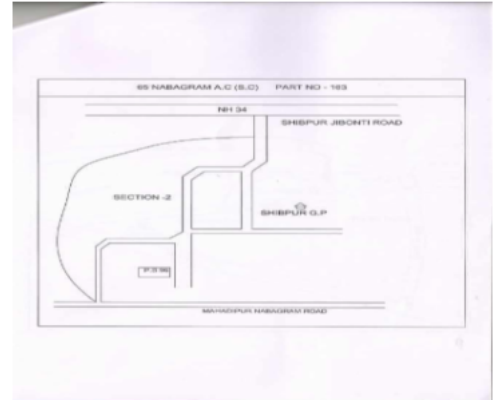

নির্বাচক নিবন্ধন আধিকারিকের স্বাক্ষর

Nazri Naksha

Google Map View

Polling Station Building Front View

Polling Station Front View

Cad View

Key MAP View

1 নাম : রক্ষাকর মণ্ডল পিতার নাম: পঞ্চানন মন্ডল বাড়ির নং : n0217 বয়স : 56 লিঙ্গ : পুরুষ ফটো উপলব্ধ	WB/08/057/348684	2 নাম : রাধারানী (মণ্ডল) স্বামীর নাম: রক্ষাকর মণ্ডল বাড়ির নং : n0218 বয়স : 50 লিঙ্গ : মহিলা ফটো উপলব্ধ	SAF2297091	3 নাম : সোমা মণ্ডল স্বামীর নাম: বকুল চন্দ্র মণ্ডল বাড়ির নং : 471 বয়স : 40 লিঙ্গ : মহিলা ফটো উপলব্ধ	HQS2383412
4 নাম : কাকলি খামারু (মণ্ডল) স্বামীর নাম: পার্থ প্রতীম মণ্ডল বাড়ির নং : n0216 বয়স : 44 লিঙ্গ : মহিলা ফটো উপলব্ধ	HQS2105419	5 নাম : ইন্দ্রজিত মন্ডল পিতার নাম: রক্ষাকর মন্ডল বাড়ির নং : n0217 বয়স : 29 লিঙ্গ : পুরুষ ফটো উপলব্ধ	SAF1920974	6 নাম : মেহরলিসা খাতুন স্বামীর নাম: আশারুল সেখ বাড়ির নং : এন0216 বয়স : 35 লিঙ্গ : মহিলা ফটো উপলব্ধ	WOB1471903
7 নাম : সৈফুদ্দিন স্ক পিতার নাম: শরিফুল স্ক বাড়ির নং : এন0216 বয়স : 35 লিঙ্গ : পুরুষ ফটো উপলব্ধ	WOB1471705	8 নাম : সোমা কর্মকার স্বামীর নাম: দীপক কর্মকার বাড়ির নং : এন232 বয়স : 31 লিঙ্গ : মহিলা ফটো উপলব্ধ	SAF2731222	9 নাম : বিপ্লব দাস পিতার নাম: স্বপ্ন দাস বাড়ির নং : রাইস্‌ডা বয়স : 23 লিঙ্গ : পুরুষ ফটো উপলব্ধ	SAF2802890
10 নাম : বাসন্তী কর্মকার স্বামীর নাম: বিপ্লব দাস বাড়ির নং : স্ক বয়স : 25 লিঙ্গ : মহিলা ফটো উপলব্ধ	SAF2926236	11 নাম : সুমন্ত মারডি পিতার নাম: রুপাই মারডি বাড়ির নং : n0232 বয়স : 27 লিঙ্গ : পুরুষ ফটো উপলব্ধ	SAF2002467	12 নাম : বিক্রম কর্মকার পিতার নাম: জীবন কর্মকার বাড়ির নং : n0238 বয়স : 27 লিঙ্গ : পুরুষ ফটো উপলব্ধ	SAF2002525
13 নাম : অন্নপূর্ণা কর্মকার স্বামীর নাম: জীবন কর্মকার বাড়ির নং : n0003 বয়স : 52 লিঙ্গ : মহিলা ফটো উপলব্ধ	WB/08/053/189018	14 নাম : সপ্তমী কর্মকার স্বামীর নাম: মঙ্গল কর্মকার বাড়ির নং : n0003 বয়স : 46 লিঙ্গ : মহিলা ফটো উপলব্ধ	HQS1486596	15 নাম : জীবন কোনাই পিতার নাম: ফটিক কোনাই বাড়ির নং : n0007 বয়স : 63 লিঙ্গ : পুরুষ ফটো উপলব্ধ	WB/08/057/372165
16 নাম : চঞ্চলা কোনাই স্বামীর নাম: জীবন কোনাই বাড়ির নং : n0007 বয়স : 56 লিঙ্গ : মহিলা ফটো উপলব্ধ	WB/08/057/372166	17 নাম : অশোক কোনাই পিতার নাম: রঞ্জন কোনাই বাড়ির নং : n0008 বয়স : 46 লিঙ্গ : পুরুষ ফটো উপলব্ধ	HQS2120202	18 নাম : অর্ণনা কোনাই স্বামীর নাম: অশোক কোনাই বাড়ির নং : n0008 বয়স : 38 লিঙ্গ : মহিলা ফটো উপলব্ধ	SAF0666016
19 নাম : লালু কোনাই পিতার নাম: রঞ্জন কোনাই বাড়ির নং : n0008 বয়স : 38 লিঙ্গ : পুরুষ ফটো উপলব্ধ	SAF1211218	20 নাম : নিশোক কুমার কোনাই পিতার নাম: জিতেন্দ্র কোনাই বাড়ির নং : n0009 বয়স : 46 লিঙ্গ : পুরুষ ফটো উপলব্ধ	HQS2120228	21 নাম : রতন্তী কোনাই স্বামীর নাম: শান্তি কোনাই বাড়ির নং : n0010 বয়স : 61 লিঙ্গ : মহিলা ফটো উপলব্ধ	WB/08/057/372131
22 নাম : শ্যামল মণ্ডল পিতার নাম: শান্তি মণ্ডল বাড়ির নং : n0010 বয়স : 43 লিঙ্গ : পুরুষ ফটো উপলব্ধ	HQS2393411	23 নাম : স্বাধীন কোনাই পিতার নাম: দশরথ কোনাই বাড়ির নং : n0013 বয়স : 79 লিঙ্গ : পুরুষ ফটো উপলব্ধ	WB/08/057/372138	24 নাম : মাধব কোনাই পিতার নাম: সুধাকর কোনাই বাড়ির নং : n0181 বয়স : 59 লিঙ্গ : পুরুষ ফটো উপলব্ধ	WB/08/057/372079
25 নাম : সারথী কোনাই স্বামীর নাম: মাধব কোনাই বাড়ির নং : n0181 বয়স : 55 লিঙ্গ : মহিলা ফটো উপলব্ধ	WB/08/057/372080	26 নাম : নিরব কোনাই পিতার নাম: মাধব কোনাই বাড়ির নং : n0181 বয়স : 35 লিঙ্গ : পুরুষ ফটো উপলব্ধ	SAF1211267	27 নাম : টোটন কোনাই পিতার নাম: মাধব কোনাই বাড়ির নং : n0181 বয়স : 35 লিঙ্গ : পুরুষ ফটো উপলব্ধ	SAF1436088
28 নাম : আশিস কোনাই পিতার নাম: মাধব কোনাই বাড়ির নং : n0181 বয়স : 29 লিঙ্গ : পুরুষ ফটো উপলব্ধ	SAF1830207	29 নাম : যাদব কোনাই পিতার নাম: সুধাকর কোনাই বাড়ির নং : n0181 বয়স : 56 লিঙ্গ : পুরুষ ফটো উপলব্ধ	WB/08/057/372081	30 নাম : সারথী কোনাই স্বামীর নাম: যাদব কোনাই বাড়ির নং : n0181 বয়স : 51 লিঙ্গ : মহিলা ফটো উপলব্ধ	WB/08/057/372082